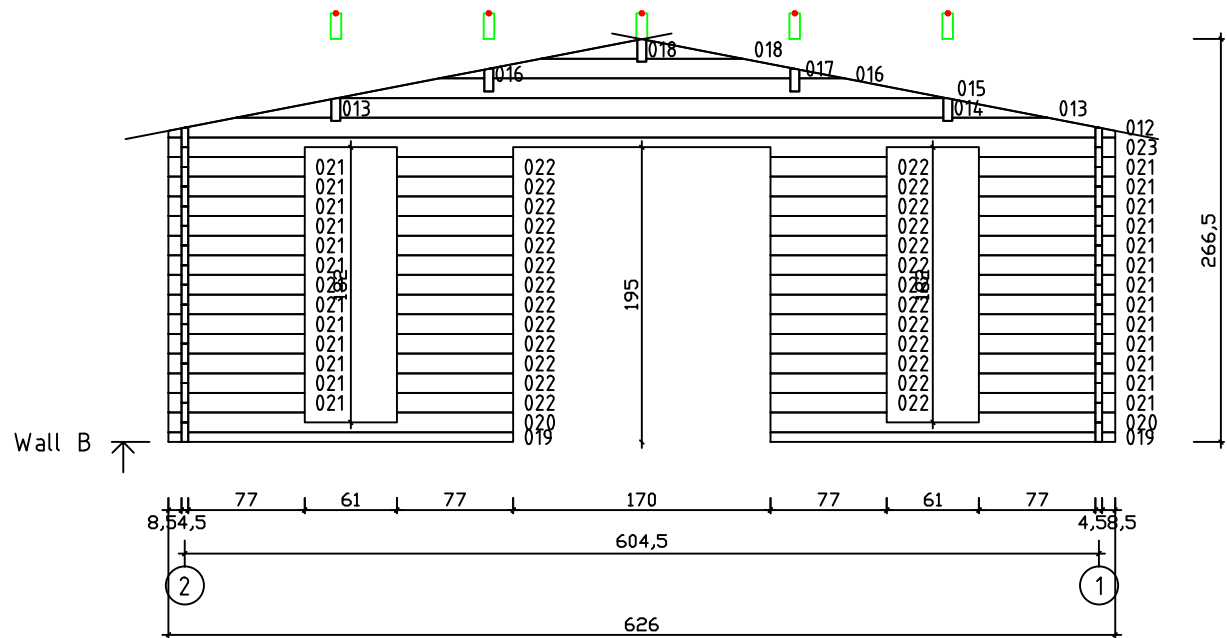

Kood	Corinna 6x5-2 DD	Leht	Plan
Joonis	Corinna 6x5-2 DD	Mootkava	1:50
Materjal	45x130 mm	Kuup.	15.03.2016
Joonestas	J.Junson	File	Corinna 6x5-2

Kood	Corinna 6x5-2 DD	Leht	2
Joonis	WALL A	Mootkava	1:50
Materjal	4,5x13	Kuup.	15.03.2016
Joonestas	J.Junson	File	Corinna 6x5-2

Kood	Corinna 6x5-2 DD	Leht	3
Joonis	WALL B	Mootkava	1:50
Materjal	4,5x13	Kuup.	15.03.2016
Joonestas	J.Junson	File	Corinna 6x5-2

Kood	Corinna 6x5-2 DD	Leht	4
Joonis	WALL C	Mootkava	1:50
Materjal	4,5x13	Kuup.	15.03.2016
Joonestas	J.Junson	File	Corinna 6x5-2

Kood	Corinna 6x5-2 DD	Leht	6
Joonis	WALL 2	Mootkava	1:50
Materjal	4,5x13	Kuup.	15.03.2016
Joonestas	J.Junson	File	Corinna 6x5-2