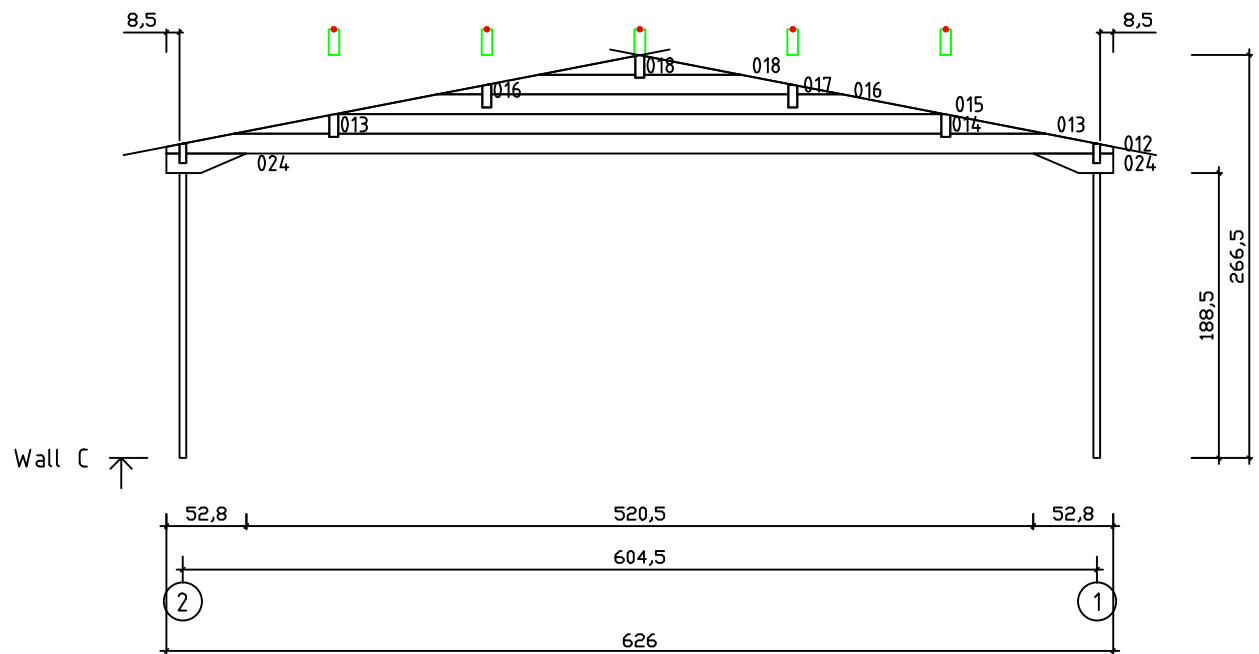

Kood	Corinna 6x5-2 DD	Leht	Plan
Joonis	Corinna 6x5-2 DD	Mootkava	1:50
Materjal	45x130 mm	Kuup.	15.03.2016
Joonestas	J.Junson	File	Corinna 6x5-2

Kood	Corinna 6x5-2 DD	Leht	2
Joonis	WALL A	Mootkava	1:50
Materjal	4,5x13	Kuup.	15.03.2016
Joonestas	J.Junson	File	Corinna 6x5-2

Kood	Corinna 6x5-2 DD	Leht	3
Joonis	WALL B	Mootkava	1:50
Materjal	4,5x13	Kuup.	15.03.2016
Joonestas	J.Junson	File	Corinna 6x5-2

Kood	Corinna 6x5-2 DD	Leht	4
Joonis	WALL C	Mootkava	1:50
Materjal	4,5x13	Kuup.	15.03.2016
Joonestas	J.Junson	File	Corinna 6x5-2

Kood	Corinna 6x5-2 DD	Leht	6
Joonis	WALL 2	Mootkava	1:50
Materjal	4,5x13	Kuup.	15.03.2016
Joonestas	J.Junson	File	Corinna 6x5-2