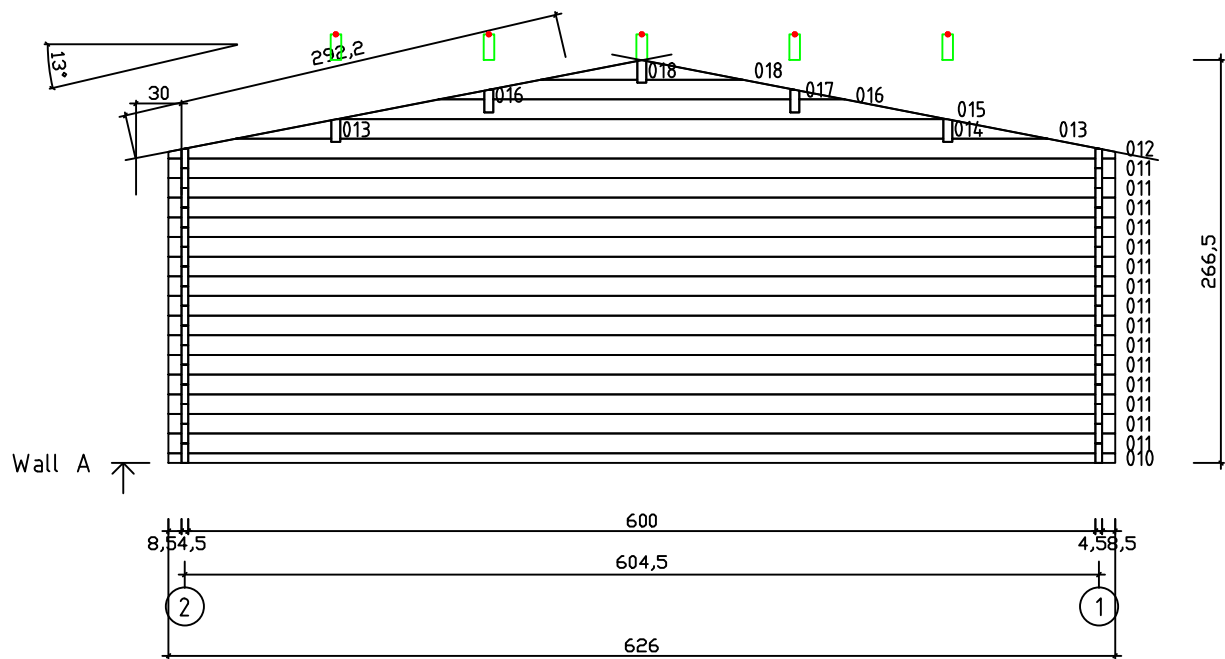

Kood	Corinna 6x5-2 DD	Leht	Plan
Joonis	Corinna 6x5-2 DD	Mootkava	1:50
Materjal	45x130 mm	Kuup.	15.03.2016
Joonestas	J.Junson	File	Corinna 6x5-2

Kood	Corinna 6x5-2 DD	Leht	2
Joonis	WALL A	Mootkava	1:50
Materjal	4,5x13	Kuup.	15.03.2016
Joonestas	J.Junson	File	Corinna 6x5-2

Kood	Corinna 6x5-2 DD	Leht	3
Joonis	WALL B	Mootkava	1:50
Materjal	4,5x13	Kuup.	15.03.2016
Joonestas	J.Junson	File	Corinna 6x5-2

Kood	Corinna 6x5-2 DD	Leht	4
Joonis	WALL C	Mootkava	1:50
Materjal	4,5x13	Kuup.	15.03.2016
Joonestas	J.Junson	File	Corinna 6x5-2

Kood	Corinna 6x5-2 DD	Leht	6
Joonis	WALL 2	Mootkava	1:50
Materjal	4,5x13	Kuup.	15.03.2016
Joonestas	J.Junson	File	Corinna 6x5-2