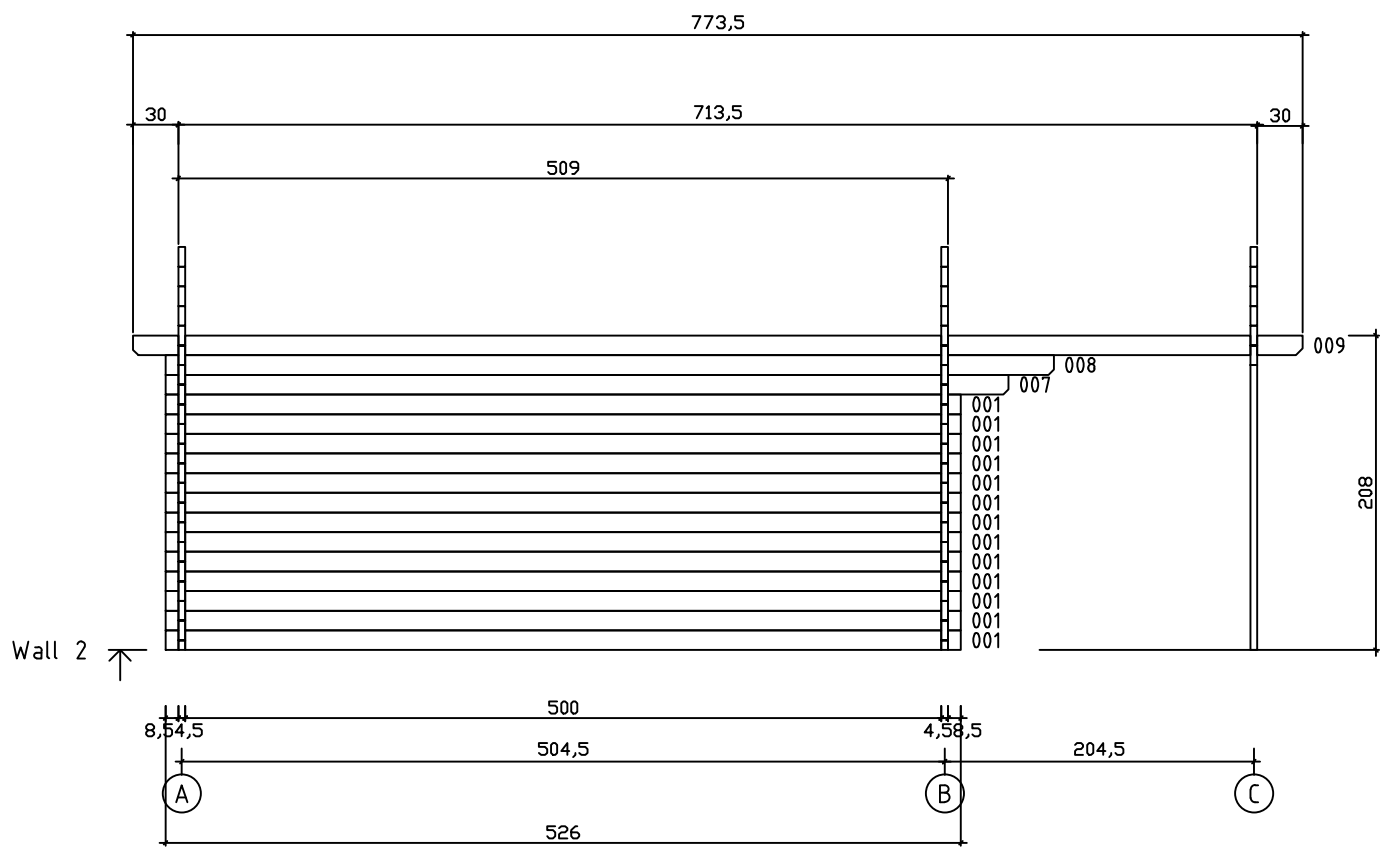

Kood	Corinna 6x5-2 DD	Leht	Plan
Joonis	Corinna 6x5-2 DD	Mootkava	1:50
Materjal	45x130 mm	Kuup.	15.03.2016
Joonestas	J.Junson	File	Corinna 6x5-2

Kood	Corinna 6x5-2 DD	Leht	2
Joonis	WALL A	Mootkava	1:50
Materjal	4,5x13	Kuup.	15.03.2016
Joonestas	J.Junson	File	Corinna 6x5-2

Kood	Corinna 6x5-2 DD	Leht	3
Joonis	WALL B	Mootkava	1:50
Materjal	4,5x13	Kuup.	15.03.2016
Joonestas	J.Junson	File	Corinna 6x5-2

Kood	Corinna 6x5-2 DD	Leht	4
Joonis	WALL C	Mootkava	1:50
Materjal	4,5x13	Kuup.	15.03.2016
Joonestas	J.Junson	File	Corinna 6x5-2

Kood	Corinna 6x5-2 DD	Leht	6
Joonis	WALL 2	Mootkava	1:50
Materjal	4,5x13	Kuup.	15.03.2016
Joonestas	J.Junson	File	Corinna 6x5-2