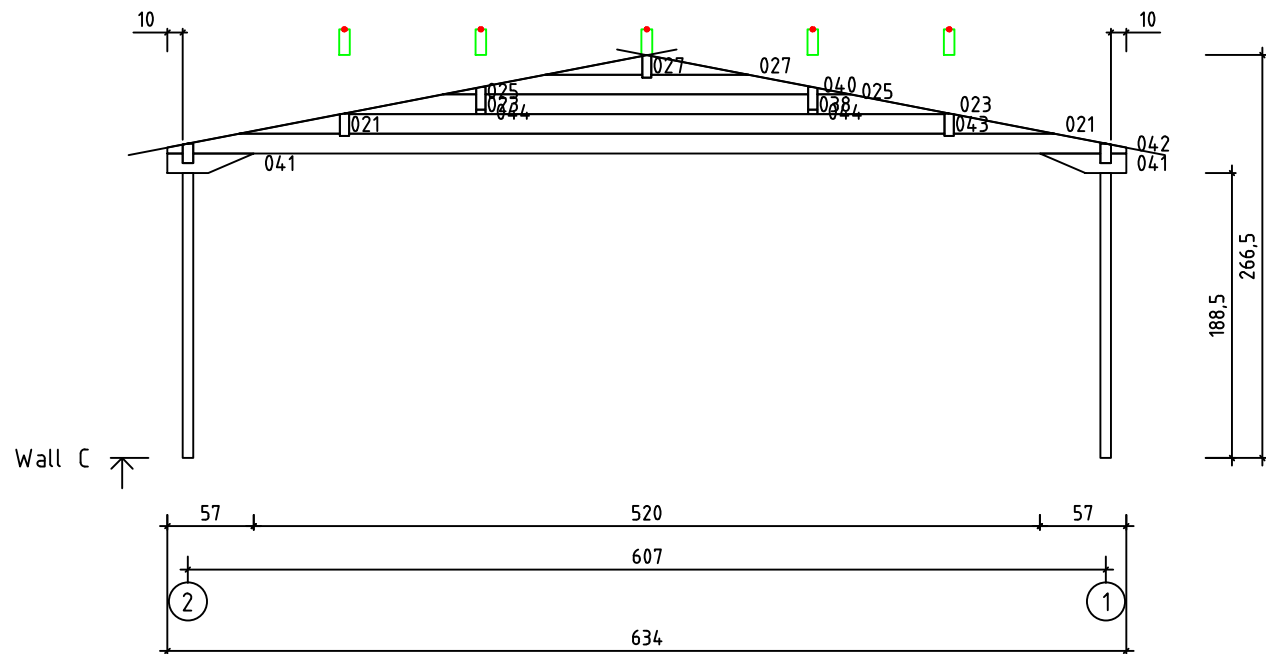

Kood	Corinna 6x5-2 DD	Leht	plaan
Joonis	Corinna 6x5-2 DD	Mootkava	1:50
Materjal	70x130 mm	Kuup.	15.03.2016
Joonestas	Jaano	File	Corinna 6x5-2 DD 70 m

Kood	Corinna 6x5-2 DD	Leht	2
Joonis	WALL A	Mootkava	1:50
Materjal	7x13	Kuup.	15.03.2016
Joonestas	Jaano	File	Corinna 6x5-2 DD 70 m

Kood	Corinna 6x5-2 DD	Leht	plaan
Joonis	WALL B	Mootkava	1:50
Materjal	7x13	Kuup.	15.03.2016
Joonestas	Jaano	File	Corinna 6x5-2 DD 70 m

Kood	Corinna 6x5-2 DD	Leht	4
Joonis	WALL C	Mootkava	1:50
Materjal	7x13	Kuup.	15.03.2016
Joonestas	Jaano	File	Corinna 6x5-2 DD 70 m

Kood	Corinna 6x5-2 DD	Leht	5
Joonis	WALL 1	Mootkava	1:50
Materjal	7x13	Kuup.	15.03.2016
Joonestas	Jaano	File	Corinna 6x5-2 DD 70 m

Kood	Corinna 6x5-2 DD	Leht	plaan
Joonis	WALL 2	Mootkava	1:50
Materjal	7x13	Kuup.	15.03.2016
Joonestaj	Jaano	File	Corinna 6x5-2 DD 70 m