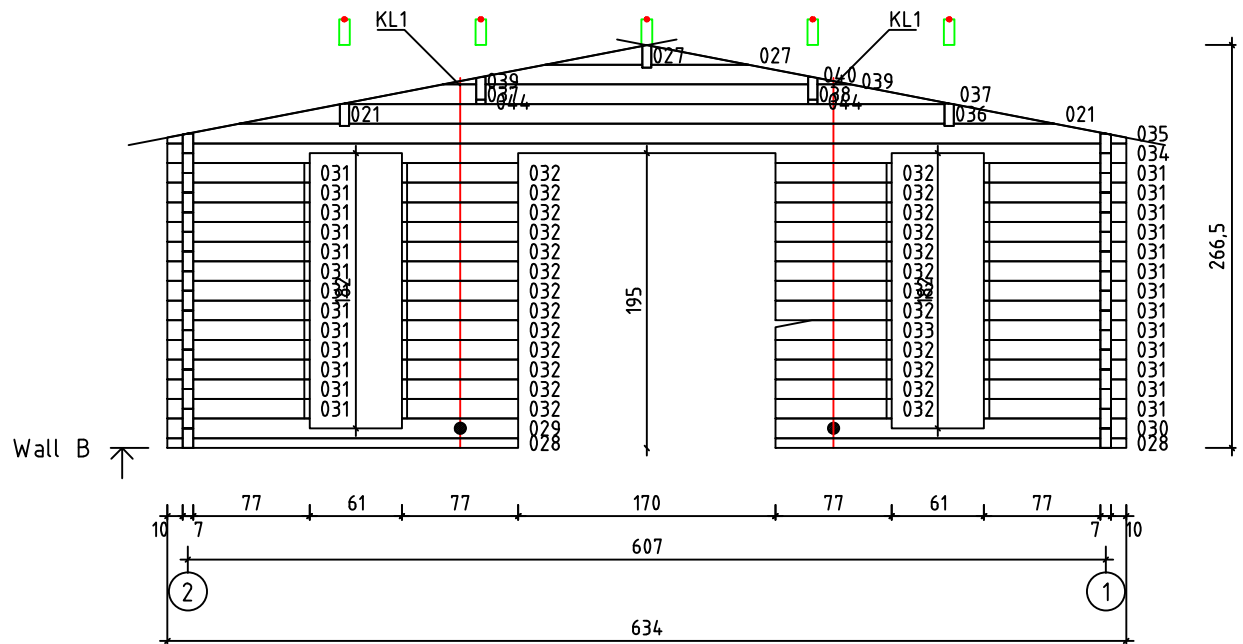

Kood	Corinna 6x5-2 DD	Leht	plaan
Joonis	Corinna 6x5-2 DD	Mootkava	1:50
Materjal	70x130 mm	Kuup.	15.03.2016
Joonestas	Jaano	File	Corinna 6x5-2 DD 70 m

Kood	Corinna 6x5-2 DD	Leht	2
Joonis	WALL A	Mootkava	1:50
Materjal	7x13	Kuup.	15.03.2016
Joonestas	Jaano	File	Corinna 6x5-2 DD 70 m

Kood	Corinna 6x5-2 DD	Leht	plaan
Joonis	WALL B	Mootkava	1:50
Materjal	7x13	Kuup.	15.03.2016
Joonestas	Jaano	File	Corinna 6x5-2 DD 70 m

Kood	Corinna 6x5-2 DD	Leht	4
Joonis	WALL C	Mootkava	1:50
Materjal	7x13	Kuup.	15.03.2016
Joonestas	Jaano	File	Corinna 6x5-2 DD 70 m

Kood	Corinna 6x5-2 DD	Leht	5
Joonis	WALL 1	Mootkava	1:50
Materjal	7x13	Kuup.	15.03.2016
Joonestas	Jaano	File	Corinna 6x5-2 DD 70 m

Kood	Corinna 6x5-2 DD	Leht	plaan
Joonis	WALL 2	Mootkava	1:50
Materjal	7x13	Kuup.	15.03.2016
Joonestaj	Jaano	File	Corinna 6x5-2 DD 70 m