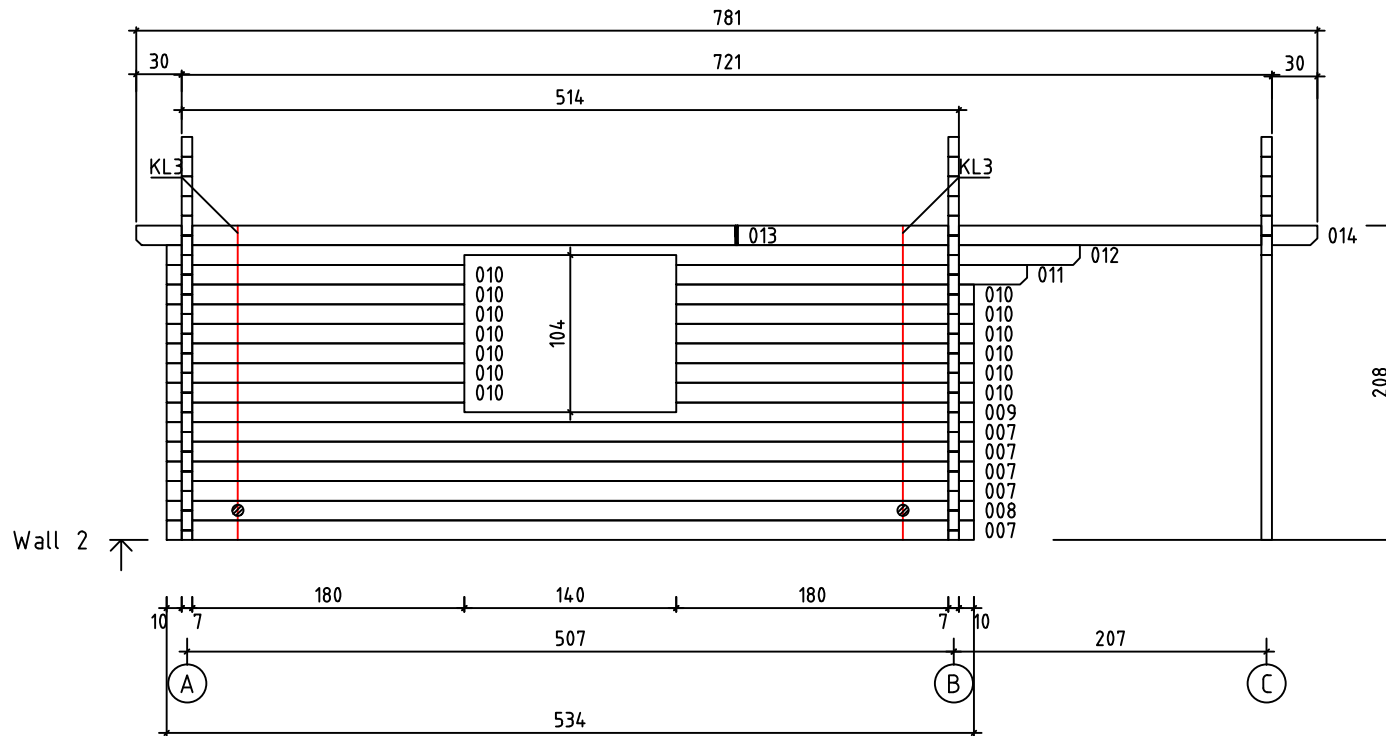

Kood	Corinna 6x5-2 DD	Leht	plaan
Joonis	Corinna 6x5-2 DD	Mootkava	1:50
Materjal	70x130 mm	Kuup.	15.03.2016
Joonestas	Jaano	File	Corinna 6x5-2 DD 70 m

Kood	Corinna 6x5-2 DD	Leht	2
Joonis	WALL A	Mootkava	1:50
Materjal	7x13	Kuup.	15.03.2016
Joonestas	Jaano	File	Corinna 6x5-2 DD 70 m

Kood	Corinna 6x5-2 DD	Leht	plaan
Joonis	WALL B	Mootkava	1:50
Materjal	7x13	Kuup.	15.03.2016
Joonestas	Jaano	File	Corinna 6x5-2 DD 70 m

Kood	Corinna 6x5-2 DD	Leht	4
Joonis	WALL C	Mootkava	1:50
Materjal	7x13	Kuup.	15.03.2016
Joonestas	Jaano	File	Corinna 6x5-2 DD 70 m

Kood	Corinna 6x5-2 DD	Leht	5
Joonis	WALL 1	Mootkava	1:50
Materjal	7x13	Kuup.	15.03.2016
Joonestas	Jaano	File	Corinna 6x5-2 DD 70 m

Kood	Corinna 6x5-2 DD	Leht	plaan
Joonis	WALL 2	Mootkava	1:50
Materjal	7x13	Kuup.	15.03.2016
Joonestaj	Jaano	File	Corinna 6x5-2 DD 70 m