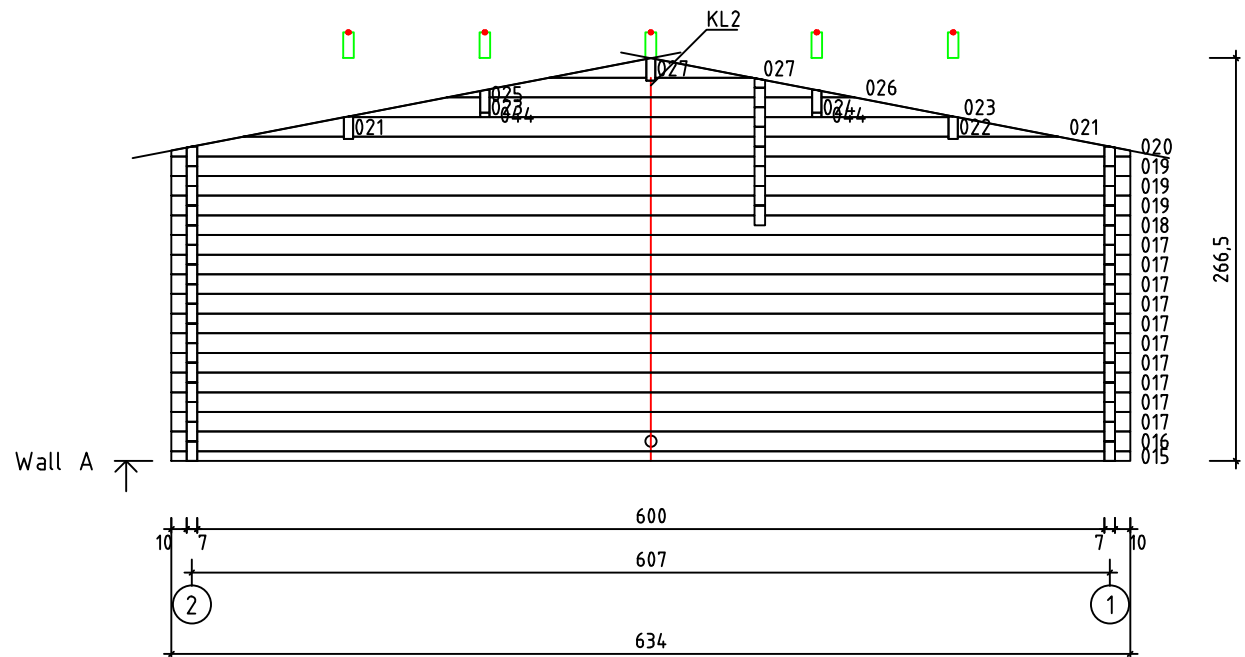

Kood	Corinna 6x5-2 DD	Leht	plaan
Joonis	Corinna 6x5-2 DD	Mootkava	1:50
Materjal	70x130 mm	Kuup.	15.03.2016
Joonestas	Jaano	File	Corinna 6x5-2 DD 70 m

Kood	Corinna 6x5-2 DD	Leht	2
Joonis	WALL A	Mootkava	1:50
Materjal	7x13	Kuup.	15.03.2016
Joonestas	Jaano	File	Corinna 6x5-2 DD 70 m

Kood	Corinna 6x5-2 DD	Leht	plaan
Joonis	WALL B	Mootkava	1:50
Materjal	7x13	Kuup.	15.03.2016
Joonestas	Jaano	File	Corinna 6x5-2 DD 70 m

Kood	Corinna 6x5-2 DD	Leht	4
Joonis	WALL C	Mootkava	1:50
Materjal	7x13	Kuup.	15.03.2016
Joonestas	Jaano	File	Corinna 6x5-2 DD 70 m

Kood	Corinna 6x5-2 DD	Leht	5
Joonis	WALL 1	Mootkava	1:50
Materjal	7x13	Kuup.	15.03.2016
Joonestas	Jaano	File	Corinna 6x5-2 DD 70 m

Kood	Corinna 6x5-2 DD	Leht	plaan
Joonis	WALL 2	Mootkava	1:50
Materjal	7x13	Kuup.	15.03.2016
Joonestaj	Jaano	File	Corinna 6x5-2 DD 70 m