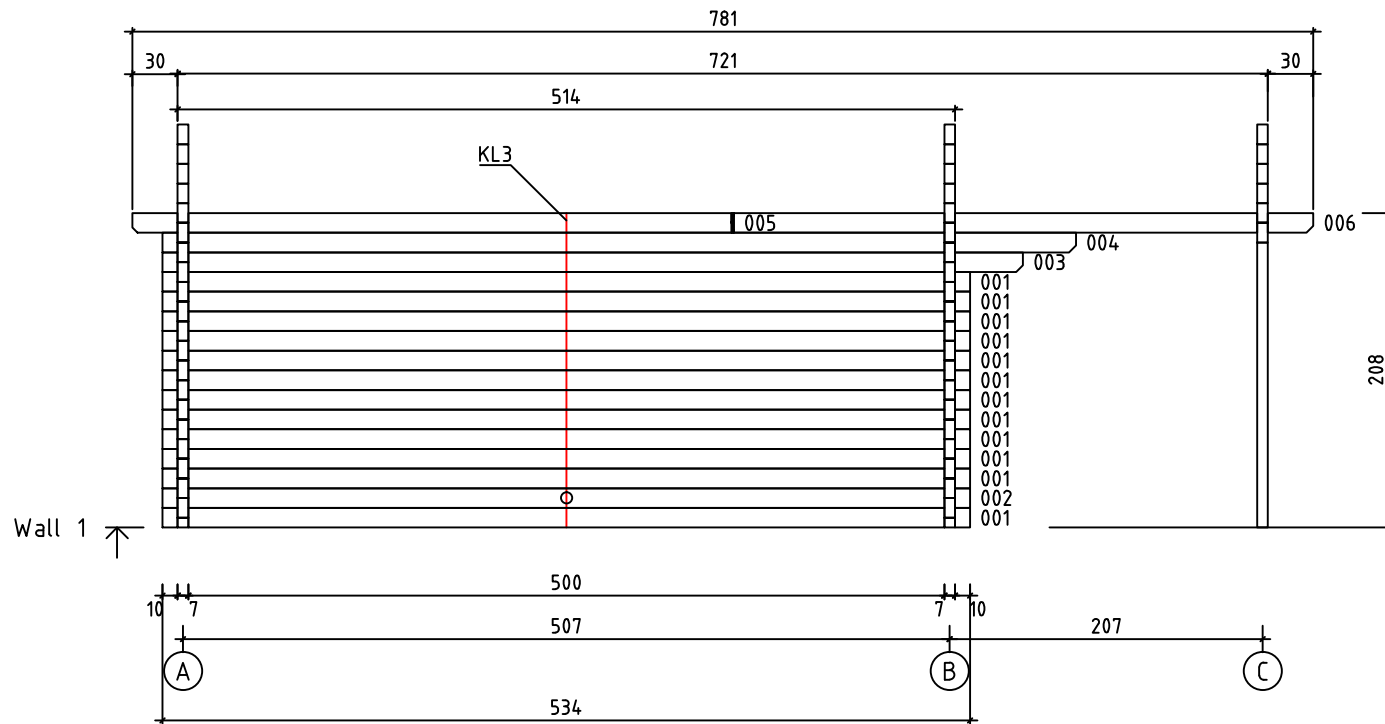

Kood	Corinna 6x5-2 DD	Leht	plaan
Joonis	Corinna 6x5-2 DD	Mootkava	1:50
Materjal	70x130 mm	Kuup.	15.03.2016
Joonestas	Jaano	File	Corinna 6x5-2 DD 70 m

Kood	Corinna 6x5-2 DD	Leht	2
Joonis	WALL A	Mootkava	1:50
Materjal	7x13	Kuup.	15.03.2016
Joonestas	Jaano	File	Corinna 6x5-2 DD 70 m

Kood	Corinna 6x5-2 DD	Leht	plaan
Joonis	WALL B	Mootkava	1:50
Materjal	7x13	Kuup.	15.03.2016
Joonestas	Jaano	File	Corinna 6x5-2 DD 70 m

Kood	Corinna 6x5-2 DD	Leht	4
Joonis	WALL C	Mootkava	1:50
Materjal	7x13	Kuup.	15.03.2016
Joonestas	Jaano	File	Corinna 6x5-2 DD 70 m

Kood	Corinna 6x5-2 DD	Leht	5
Joonis	WALL 1	Mootkava	1:50
Materjal	7x13	Kuup.	15.03.2016
Joonestas	Jaano	File	Corinna 6x5-2 DD 70 m

Kood	Corinna 6x5-2 DD	Leht	plaan
Joonis	WALL 2	Mootkava	1:50
Materjal	7x13	Kuup.	15.03.2016
Joonestaj	Jaano	File	Corinna 6x5-2 DD 70 m