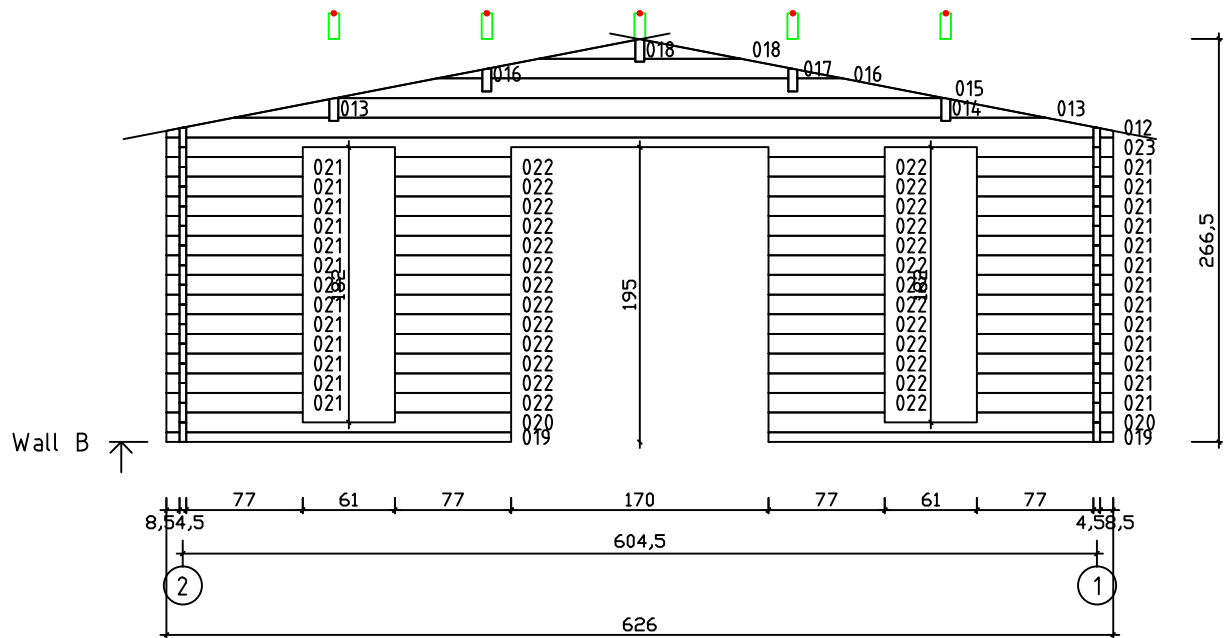

Kood	Clara 6x5-3 DD	Leht	Plan
Joonis	Clara 6x5-3 DD	Mootkava	1:50
Materjal	45x130 mm	Kuup.	15.03.2016
Joonestas	J.Junson	File	Corinna 6x5-3

45mm.dwg

Kood	Clara 6x5-3 DD	Leht	2
Joonis	WALL A	Mootkava	1:50
Materjal	4,5x13	Kuup.	15.03.2016
Joonestas	J.Junson	File	Corinna 6x5-3

Kood	Clara 6x5-3 DD	Leht	3
Joonis	WALL B	Mootkava	1:50
Materjal	4,5x13	Kuup.	15.03.2016
Joonestas	J.Junson	File	Corinna 6x5-3

Kood	Clara 6x5-3 DD	Leht	4
Joonis	WALL C	Mootkava	1:50
Materjal	4,5x13	Kuup.	15.03.2016
Joonestas	J.Junson	File	Corinna 6x5-3

Kood	Clara 6x5-3 DD	Leht	5
Joonis	WALL 1	Mootkava	1:50
Materjal	4,5x13	Kuup.	15.03.2016
Joonestas	J.Junson	File	Corinna 6x5-3

Kood	Clara 6x5-3 DD	Leht	6
Joonis	WALL 2	Mootkava	1:50
Materjal	4,5x13	Kuup.	15.03.2016
Joonestas	J.Junson	File	Corinna 6x5-3