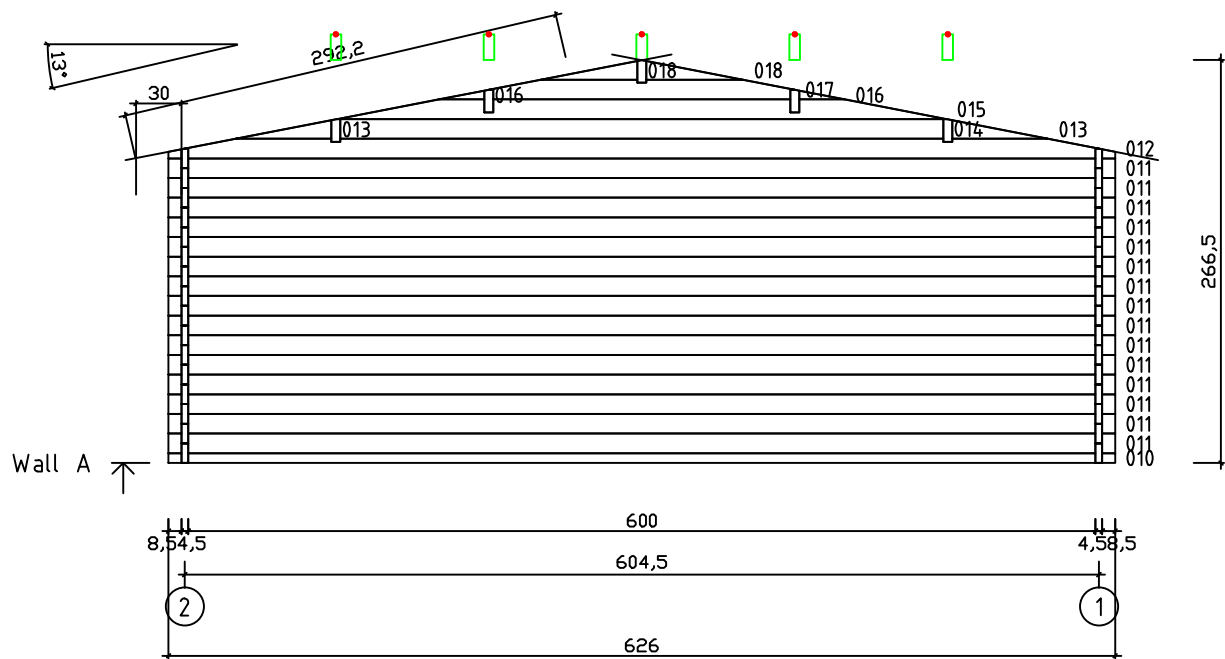

Kood	Clara 6x5-3 DD	Leht	Plan
Joonis	Clara 6x5-3 DD	Mootkava	1:50
Materjal	45x130 mm	Kuup.	15.03.2016
Joonestas	J.Junson	File	Corinna 6x5-3

45mm.dwg

Kood	Clara 6x5-3 DD	Leht	2
Joonis	WALL A	Mootkava	1:50
Materjal	4,5x13	Kuup.	15.03.2016
Joonestas	J.Junson	File	Corinna 6x5-3

Kood	Clara 6x5-3 DD	Leht	3
Joonis	WALL B	Mootkava	1:50
Materjal	4,5x13	Kuup.	15.03.2016
Joonestas	J.Junson	File	Corinna 6x5-3

Kood	Clara 6x5-3 DD	Leht	4
Joonis	WALL C	Mootkava	1:50
Materjal	4,5x13	Kuup.	15.03.2016
Joonestas	J.Junson	File	Corinna 6x5-3

Kood	Clara 6x5-3 DD	Leht	5
Joonis	WALL 1	Mootkava	1:50
Materjal	4,5x13	Kuup.	15.03.2016
Joonestas	J.Junson	File	Corinna 6x5-3

Kood	Clara 6x5-3 DD	Leht	6
Joonis	WALL 2	Mootkava	1:50
Materjal	4,5x13	Kuup.	15.03.2016
Joonestas	J.Junson	File	Corinna 6x5-3