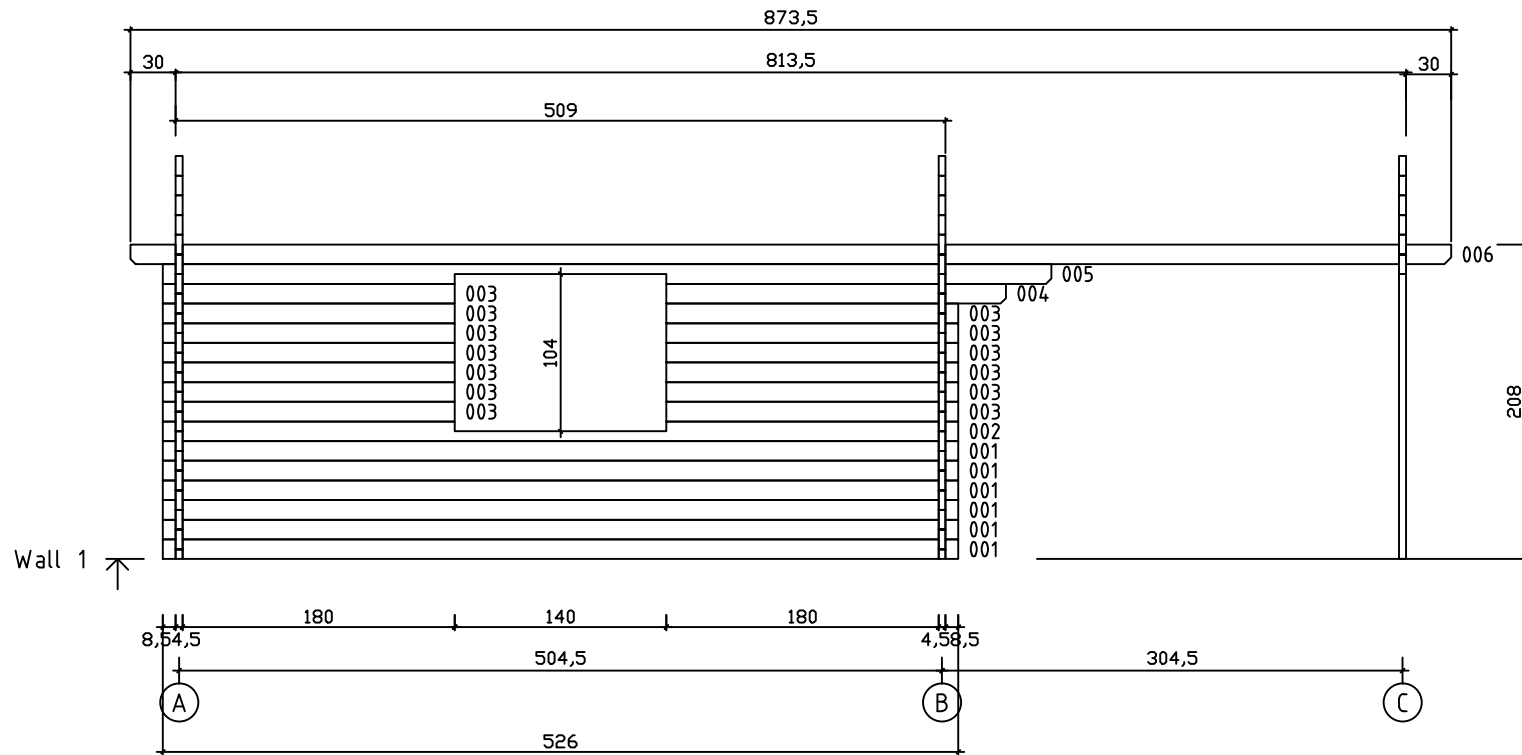

Kood	Clara 6x5-3 DD	Leht	Plan
Joonis	Clara 6x5-3 DD	Mootkava	1:50
Materjal	45x130 mm	Kuup.	15.03.2016
Joonestas	J.Junson	File	Corinna 6x5-3

45mm.dwg

Kood	Clara 6x5-3 DD	Leht	2
Joonis	WALL A	Mootkava	1:50
Materjal	4,5x13	Kuup.	15.03.2016
Joonestas	J.Junson	File	Corinna 6x5-3

Kood	Clara 6x5-3 DD	Leht	3
Joonis	WALL B	Mootkava	1:50
Materjal	4,5x13	Kuup.	15.03.2016
Joonestas	J.Junson	File	Corinna 6x5-3

Kood	Clara 6x5-3 DD	Leht	4
Joonis	WALL C	Mootkava	1:50
Materjal	4,5x13	Kuup.	15.03.2016
Joonestas	J.Junson	File	Corinna 6x5-3

Kood	Clara 6x5-3 DD	Leht	5
Joonis	WALL 1	Mootkava	1:50
Materjal	4,5x13	Kuup.	15.03.2016
Joonestas	J.Junson	File	Corinna 6x5-3

Kood	Clara 6x5-3 DD	Leht	6
Joonis	WALL 2	Mootkava	1:50
Materjal	4,5x13	Kuup.	15.03.2016
Joonestas	J.Junson	File	Corinna 6x5-3