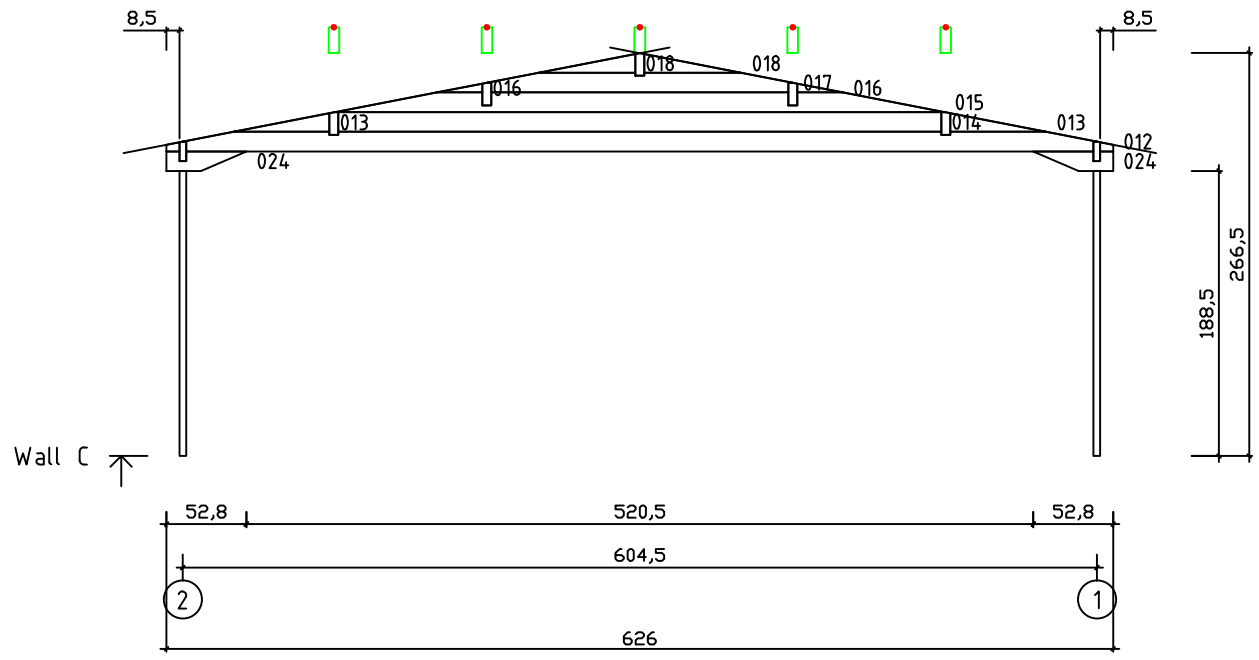

Kood	Clara 6x5-3 DD	Leht	Plan
Joonis	Clara 6x5-3 DD	Mootkava	1:50
Materjal	45x130 mm	Kuup.	15.03.2016
Joonestas	J.Junson	File	Corinna 6x5-3

45mm.dwg

Kood	Clara 6x5-3 DD	Leht	2
Joonis	WALL A	Mootkava	1:50
Materjal	4,5x13	Kuup.	15.03.2016
Joonestas	J.Junson	File	Corinna 6x5-3

Kood	Clara 6x5-3 DD	Leht	3
Joonis	WALL B	Mootkava	1:50
Materjal	4,5x13	Kuup.	15.03.2016
Joonestas	J.Junson	File	Corinna 6x5-3

Kood	Clara 6x5-3 DD	Leht	4
Joonis	WALL C	Mootkava	1:50
Materjal	4,5x13	Kuup.	15.03.2016
Joonestas	J.Junson	File	Corinna 6x5-3

Kood	Clara 6x5-3 DD	Leht	5
Joonis	WALL 1	Mootkava	1:50
Materjal	4,5x13	Kuup.	15.03.2016
Joonestas	J.Junson	File	Corinna 6x5-3

Kood	Clara 6x5-3 DD	Leht	6
Joonis	WALL 2	Mootkava	1:50
Materjal	4,5x13	Kuup.	15.03.2016
Joonestas	J.Junson	File	Corinna 6x5-3