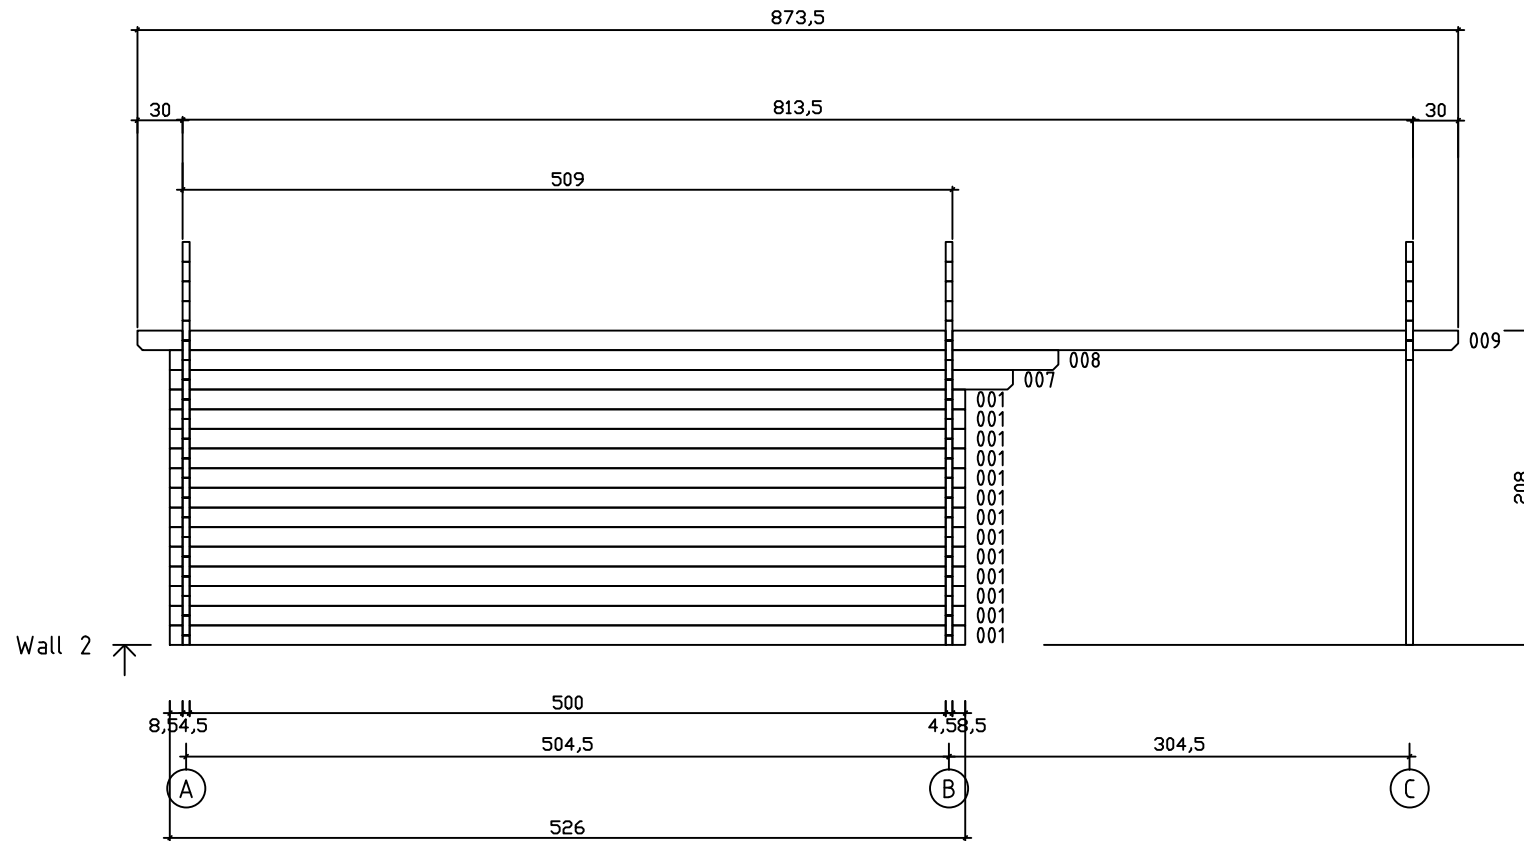

Kood	Clara 6x5-3 DD	Leht	Plan
Joonis	Clara 6x5-3 DD	Mootkava	1:50
Materjal	45x130 mm	Kuup.	15.03.2016
Joonestas	J.Junson	File	Corinna 6x5-3

45mm.dwg

Kood	Clara 6x5-3 DD	Leht	2
Joonis	WALL A	Mootkava	1:50
Materjal	4,5x13	Kuup.	15.03.2016
Joonestas	J.Junson	File	Corinna 6x5-3

Kood	Clara 6x5-3 DD	Leht	3
Joonis	WALL B	Mootkava	1:50
Materjal	4,5x13	Kuup.	15.03.2016
Joonestas	J.Junson	File	Corinna 6x5-3

Kood	Clara 6x5-3 DD	Leht	4
Joonis	WALL C	Mootkava	1:50
Materjal	4,5x13	Kuup.	15.03.2016
Joonestas	J.Junson	File	Corinna 6x5-3

Kood	Clara 6x5-3 DD	Leht	5
Joonis	WALL 1	Mootkava	1:50
Materjal	4,5x13	Kuup.	15.03.2016
Joonestas	J.Junson	File	Corinna 6x5-3

Kood	Clara 6x5-3 DD	Leht	6
Joonis	WALL 2	Mootkava	1:50
Materjal	4,5x13	Kuup.	15.03.2016
Joonestas	J.Junson	File	Corinna 6x5-3