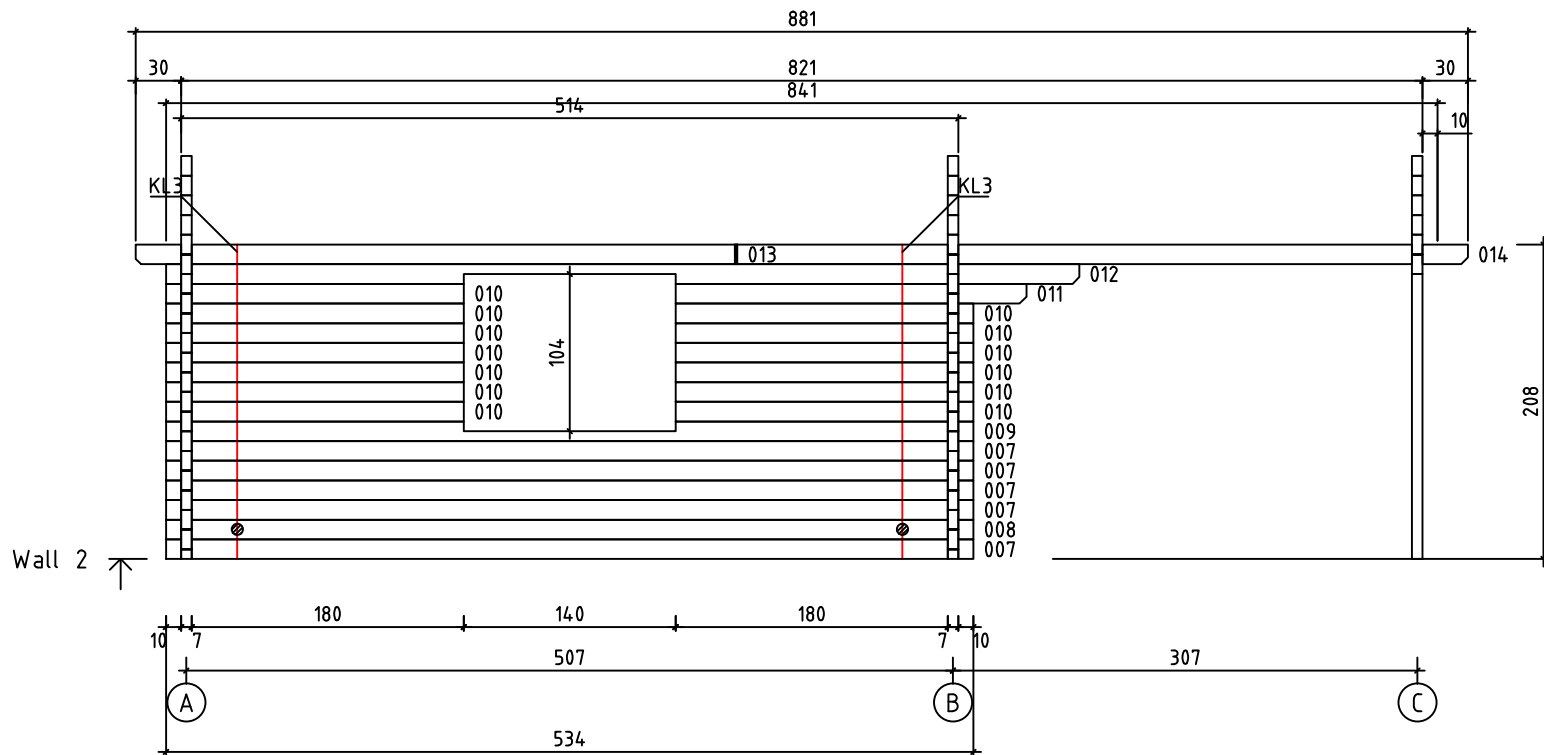

Kood	Corinna 6x5-3 DD	Leht	plaan
Joonis	Corinna 6x5-3 DD	Mootkava	1:50
Materjal	70x130 mm	Kuup.	15.03.2016
Joonestas	Jaano	File	Corinna 6x5-3 DD 70 m

Kood	Corinna 6x5-3 DD	Leht	2
Joonis	WALL A	Mootkava	1:50
Materjal	7x13	Kuup.	15.03.2016
Joonestas	Jaano	File	Corinna 6x5-3 DD 70 m

Kood	Corinna 6x5-3 DD	Leht	plaan
Joonis	WALL B	Mootkava	1:50
Materjal	7x13	Kuup.	15.03.2016
Joonestas	Jaano	File	Corinna 6x5-3 DD 70 m

Kood	Corinna 6x5-3 DD	Leht	4
Joonis	WALL C	Mootkava	1:50
Materjal	7x13	Kuup.	15.03.2016
Joonestas	Jaano	File	Corinna 6x5-3 DD 70 m

Kood	Corinna 6x5-3 DD	Leht	5
Joonis	WALL 1	Mootkava	1:50
Materjal	7x13	Kuup.	15.03.2016
Joonestas	Jaano	File	Corinna 6x5-3 DD 70 m

Kood	Corinna 6x5-3 DD	Leht	plaan
Joonis	WALL 2	Mootkava	1:50
Materjal	7x13	Kuup.	15.03.2016
Joonestas	Jaano	File	Corinna 6x5-3 DD 70 m