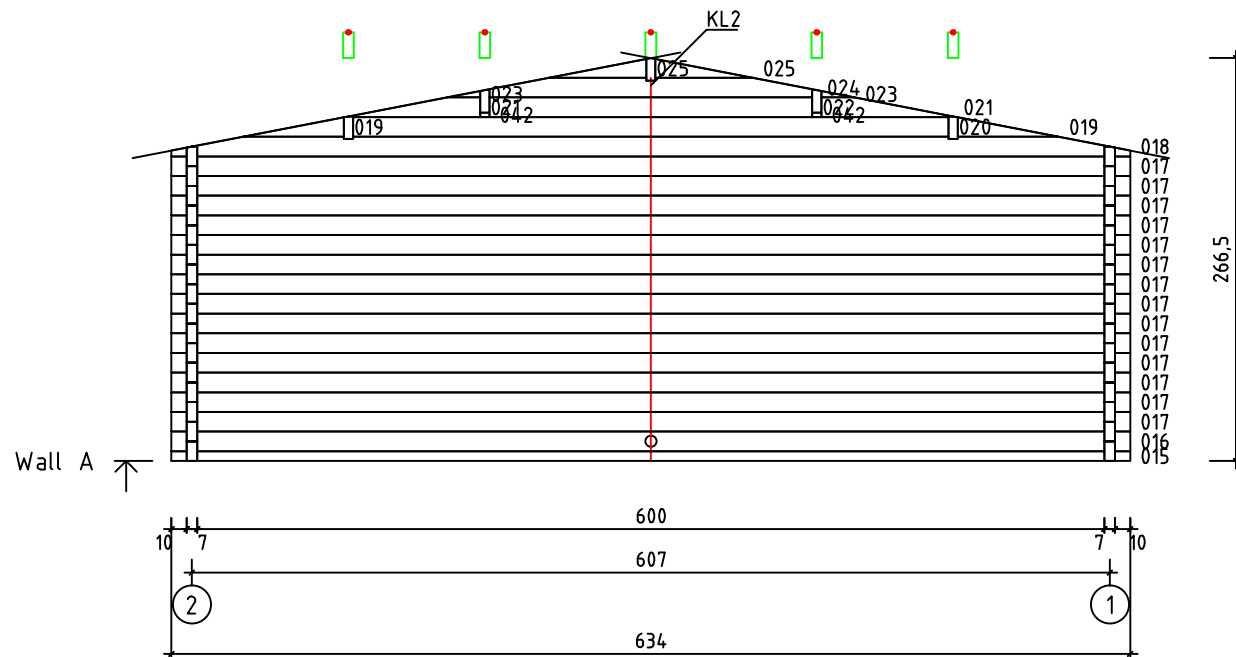

Kood	Corinna 6x5-3 DD	Leht	plaan
Joonis	Corinna 6x5-3 DD	Mootkava	1:50
Materjal	70x130 mm	Kuup.	15.03.2016
Joonestas	Jaano	File	Corinna 6x5-3 DD 70 m

Kood	Corinna 6x5-3 DD	Leht	2
Joonis	WALL A	Mootkava	1:50
Materjal	7x13	Kuup.	15.03.2016
Joonestas	Jaano	File	Corinna 6x5-3 DD 70 m

Kood	Corinna 6x5-3 DD	Leht	plaan
Joonis	WALL B	Mootkava	1:50
Materjal	7x13	Kuup.	15.03.2016
Joonestas	Jaano	File	Corinna 6x5-3 DD 70 m

Kood	Corinna 6x5-3 DD	Leht	4
Joonis	WALL C	Mootkava	1:50
Materjal	7x13	Kuup.	15.03.2016
Joonestas	Jaano	File	Corinna 6x5-3 DD 70 m

Kood	Corinna 6x5-3 DD	Leht	5
Joonis	WALL 1	Mootkava	1:50
Materjal	7x13	Kuup.	15.03.2016
Joonestas	Jaano	File	Corinna 6x5-3 DD 70 m

Kood	Corinna 6x5-3 DD	Leht	plaan
Joonis	WALL 2	Mootkava	1:50
Materjal	7x13	Kuup.	15.03.2016
Joonestas	Jaano	File	Corinna 6x5-3 DD 70 m