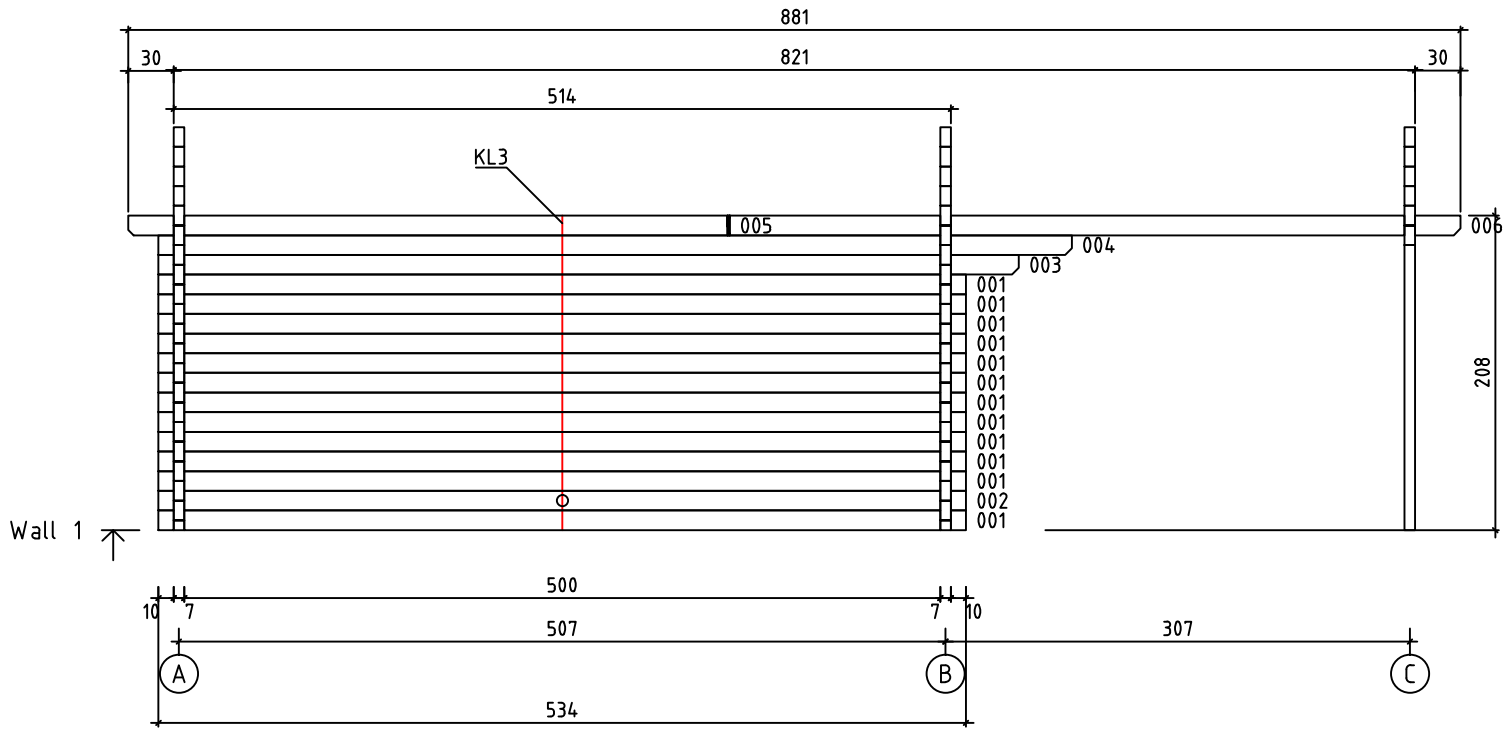

Kood	Corinna 6x5-3 DD	Leht	plaan
Joonis	Corinna 6x5-3 DD	Mootkava	1:50
Materjal	70x130 mm	Kuup.	15.03.2016
Joonestas	Jaano	File	Corinna 6x5-3 DD 70 m

Kood	Corinna 6x5-3 DD	Leht	2
Joonis	WALL A	Mootkava	1:50
Materjal	7x13	Kuup.	15.03.2016
Joonestas	Jaano	File	Corinna 6x5-3 DD 70 m

Kood	Corinna 6x5-3 DD	Leht	plaan
Joonis	WALL B	Mootkava	1:50
Materjal	7x13	Kuup.	15.03.2016
Joonestas	Jaano	File	Corinna 6x5-3 DD 70 m

Kood	Corinna 6x5-3 DD	Leht	4
Joonis	WALL C	Mootkava	1:50
Materjal	7x13	Kuup.	15.03.2016
Joonestas	Jaano	File	Corinna 6x5-3 DD 70 m

Kood	Corinna 6x5-3 DD	Leht	5
Joonis	WALL 1	Mootkava	1:50
Materjal	7x13	Kuup.	15.03.2016
Joonestas	Jaano	File	Corinna 6x5-3 DD 70 m

Kood	Corinna 6x5-3 DD	Leht	plaan
Joonis	WALL 2	Mootkava	1:50
Materjal	7x13	Kuup.	15.03.2016
Joonestas	Jaano	File	Corinna 6x5-3 DD 70 m