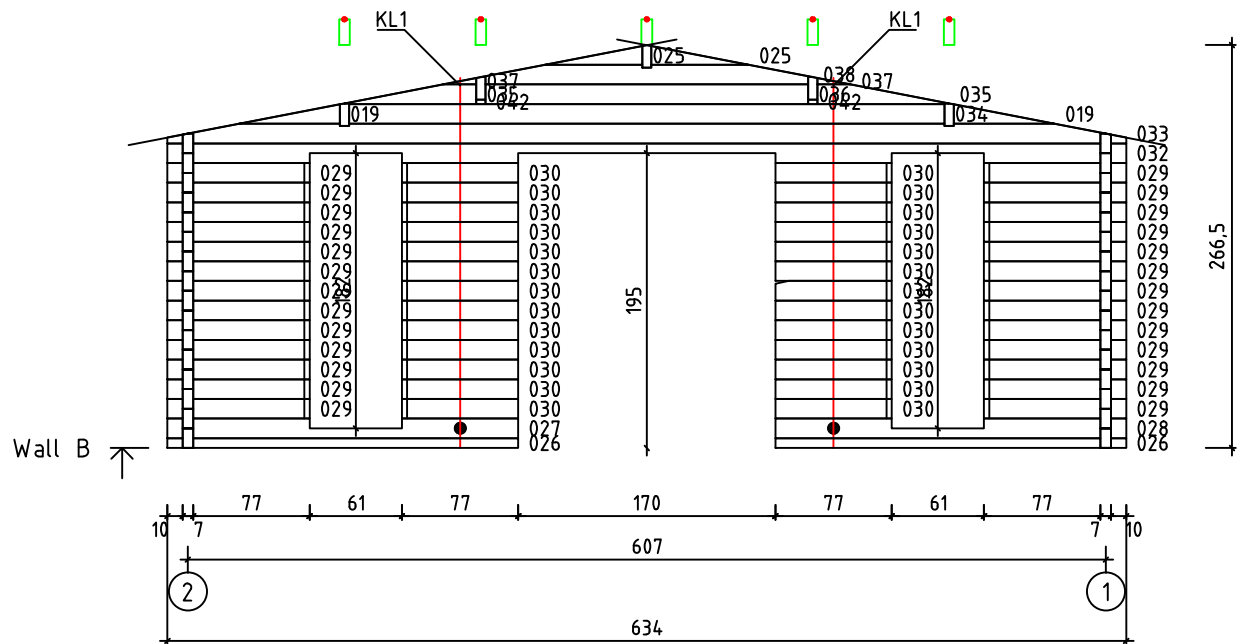

Kood	Corinna 6x5-3 DD	Leht	plaan
Joonis	Corinna 6x5-3 DD	Mootkava	1:50
Materjal	70x130 mm	Kuup.	15.03.2016
Joonestas	Jaano	File	Corinna 6x5-3 DD 70 m

Kood	Corinna 6x5-3 DD	Leht	2
Joonis	WALL A	Mootkava	1:50
Materjal	7x13	Kuup.	15.03.2016
Joonestas	Jaano	File	Corinna 6x5-3 DD 70 m

Kood	Corinna 6x5-3 DD	Leht	plaan
Joonis	WALL B	Mootkava	1:50
Materjal	7x13	Kuup.	15.03.2016
Joonestas	Jaano	File	Corinna 6x5-3 DD 70 m

Kood	Corinna 6x5-3 DD	Leht	4
Joonis	WALL C	Mootkava	1:50
Materjal	7x13	Kuup.	15.03.2016
Joonestas	Jaano	File	Corinna 6x5-3 DD 70 m

Kood	Corinna 6x5-3 DD	Leht	5
Joonis	WALL 1	Mootkava	1:50
Materjal	7x13	Kuup.	15.03.2016
Joonestas	Jaano	File	Corinna 6x5-3 DD 70 m

Kood	Corinna 6x5-3 DD	Leht	plaan
Joonis	WALL 2	Mootkava	1:50
Materjal	7x13	Kuup.	15.03.2016
Joonestas	Jaano	File	Corinna 6x5-3 DD 70 m