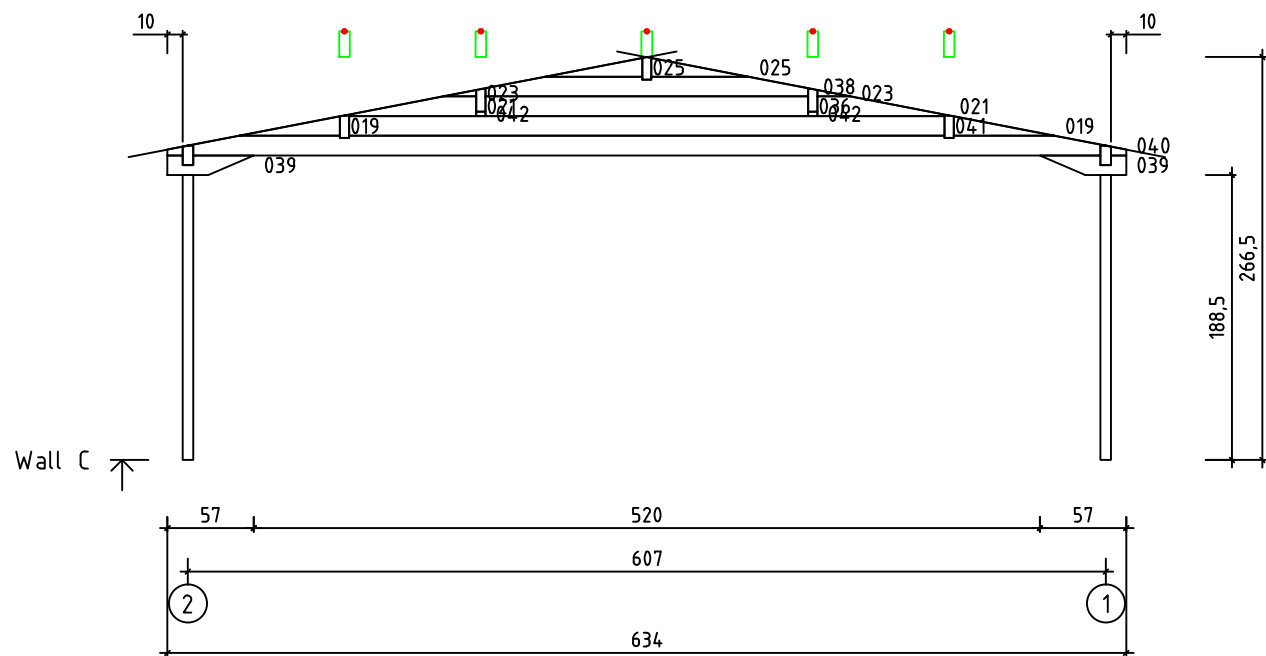

Kood	Corinna 6x5-3 DD	Leht	plaan
Joonis	Corinna 6x5-3 DD	Mootkava	1:50
Materjal	70x130 mm	Kuup.	15.03.2016
Joonestas	Jaano	File	Corinna 6x5-3 DD 70 m

Kood	Corinna 6x5-3 DD	Leht	2
Joonis	WALL A	Mootkava	1:50
Materjal	7x13	Kuup.	15.03.2016
Joonestas	Jaano	File	Corinna 6x5-3 DD 70 m

Kood	Corinna 6x5-3 DD	Leht	plaan
Joonis	WALL B	Mootkava	1:50
Materjal	7x13	Kuup.	15.03.2016
Joonestas	Jaano	File	Corinna 6x5-3 DD 70 m

Kood	Corinna 6x5-3 DD	Leht	4
Joonis	WALL C	Mootkava	1:50
Materjal	7x13	Kuup.	15.03.2016
Joonestas	Jaano	File	Corinna 6x5-3 DD 70 m

Kood	Corinna 6x5-3 DD	Leht	5
Joonis	WALL 1	Mootkava	1:50
Materjal	7x13	Kuup.	15.03.2016
Joonestas	Jaano	File	Corinna 6x5-3 DD 70 m

Kood	Corinna 6x5-3 DD	Leht	plaan
Joonis	WALL 2	Mootkava	1:50
Materjal	7x13	Kuup.	15.03.2016
Joonestas	Jaano	File	Corinna 6x5-3 DD 70 m