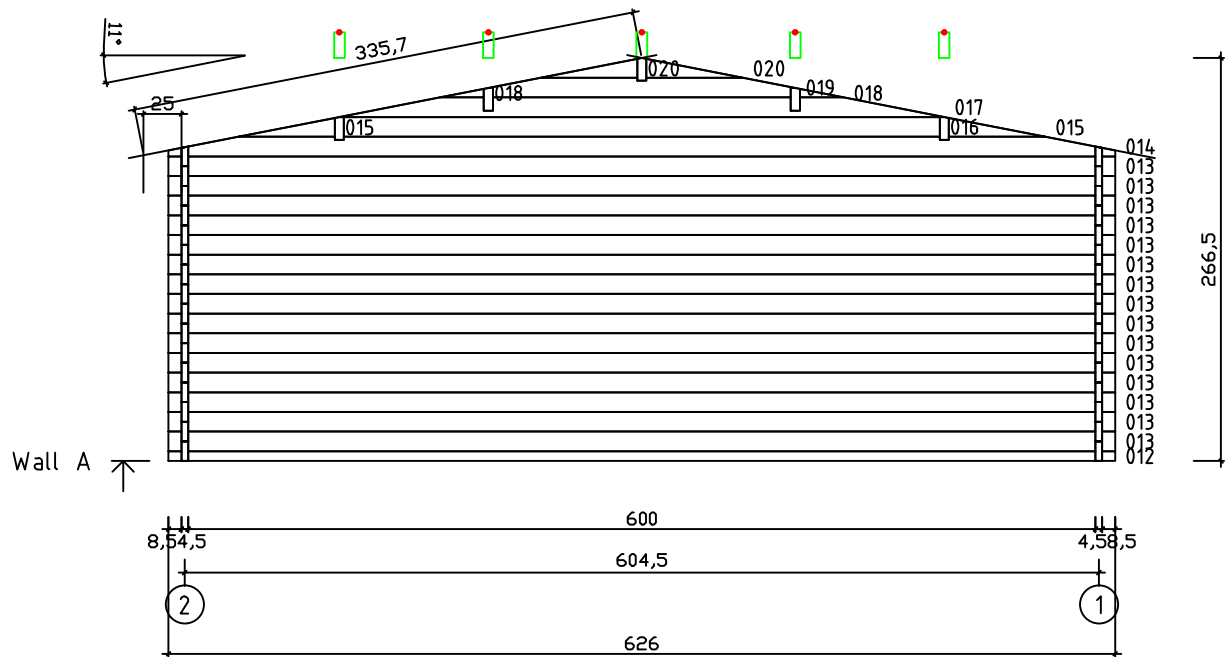

Kood	Corinnaa 6x5 DD	Leht	Plan
Joonis	Corinnaa 6x5 DD	Mootkava	1:50
Materjal	45x130 mm	Kuup.	15.03.2016
Joonestas	J.Junson	File	Corinna 6x5

Kood	Corinnaa 6x5 DD	Leht	2
Joonis	WALL A	Mootkava	1:50
Materjal	4,5x13	Kuup.	15.03.2016
Joonestas	J.Junson	File	Corinna 6x5

Kood	Corinnaa 6x5 DD	Leht	3
Joonis	WALL B	Mootkava	1:50
Materjal	4,5x13	Kuup.	15.03.2016
Joonestas	J.Junson	File	Corinna 6x5

Kood	Corinnaa 6x5 DD	Leht	4
Joonis	WALL 1	Mootkava	1:50
Materjal	4,5x13	Kuup.	15.03.2016
Joonestas	J.Junson	File	Corinna 6x5

Kood	Corinnaa 6x5 DD	Leht	5
Joonis	WALL 2	Mootkava	1:50
Materjal	4,5x13	Kuup.	15.03.2016
Joonestas	J.Junson	File	Corinna 6x5