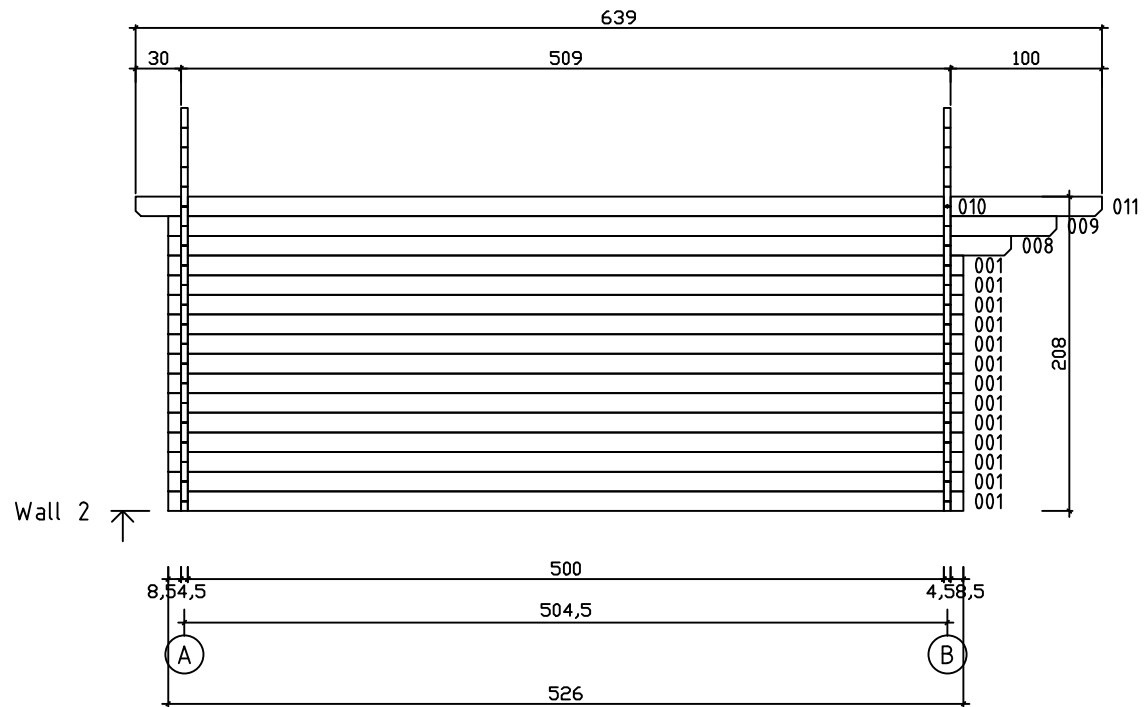

Kood	Corinnaa 6x5 DD	Leht	Plan
Joonis	Corinnaa 6x5 DD	Mootkava	1:50
Materjal	45x130 mm	Kuup.	15.03.2016
Joonestas	J.Junson	File	Corinna 6x5

Kood	Corinnaa 6x5 DD	Leht	2
Joonis	WALL A	Mootkava	1:50
Materjal	4,5x13	Kuup.	15.03.2016
Joonestas	J.Junson	File	Corinna 6x5

Kood	Corinnaa 6x5 DD	Leht	3
Joonis	WALL B	Mootkava	1:50
Materjal	4,5x13	Kuup.	15.03.2016
Joonestas	J.Junson	File	Corinna 6x5

Kood	Corinnaa 6x5 DD	Leht	4
Joonis	WALL 1	Mootkava	1:50
Materjal	4,5x13	Kuup.	15.03.2016
Joonestas	J.Junson	File	Corinna 6x5

Kood	Corinnaa 6x5 DD	Leht	5
Joonis	WALL 2	Mootkava	1:50
Materjal	4,5x13	Kuup.	15.03.2016
Joonestas	J.Junson	File	Corinna 6x5