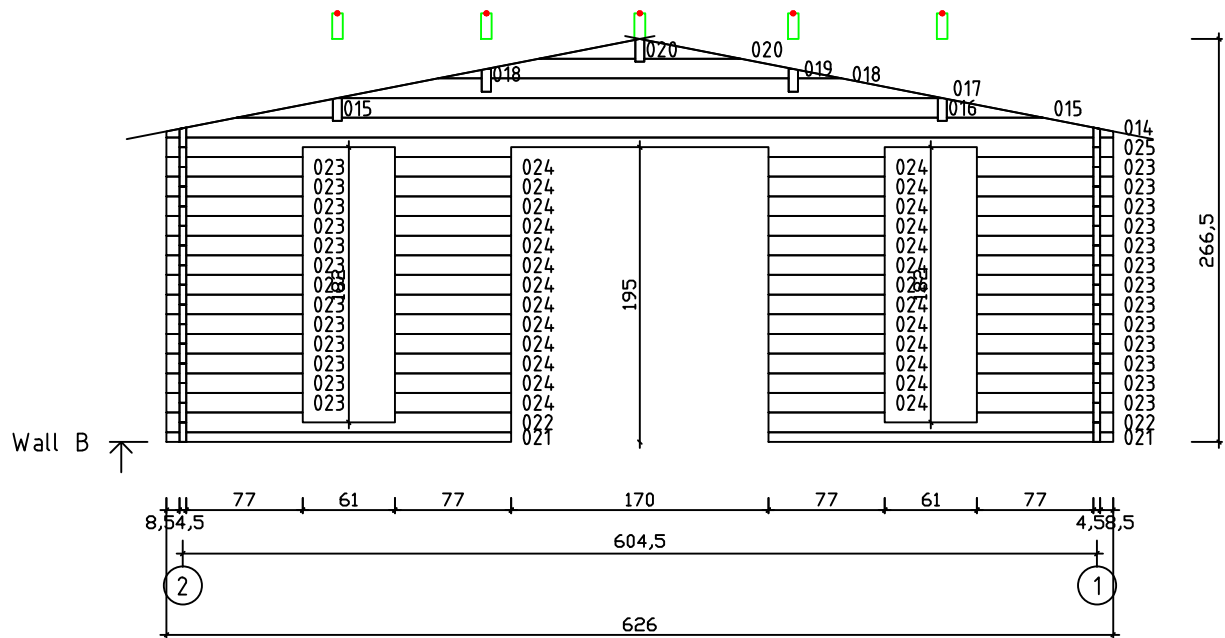

Kood	Corinnaa 6x5 DD	Leht	Plan
Joonis	Corinnaa 6x5 DD	Mootkava	1:50
Materjal	45x130 mm	Kuup.	15.03.2016
Joonestas	J.Junson	File	Corinna 6x5

Kood	Corinnaa 6x5 DD	Leht	2
Joonis	WALL A	Mootkava	1:50
Materjal	4,5x13	Kuup.	15.03.2016
Joonestas	J.Junson	File	Corinna 6x5

Kood	Corinnaa 6x5 DD	Leht	3
Joonis	WALL B	Mootkava	1:50
Materjal	4,5x13	Kuup.	15.03.2016
Joonestas	J.Junson	File	Corinna 6x5

Kood	Corinnaa 6x5 DD	Leht	4
Joonis	WALL 1	Mootkava	1:50
Materjal	4,5x13	Kuup.	15.03.2016
Joonestas	J.Junson	File	Corinna 6x5

Kood	Corinnaa 6x5 DD	Leht	5
Joonis	WALL 2	Mootkava	1:50
Materjal	4,5x13	Kuup.	15.03.2016
Joonestas	J.Junson	File	Corinna 6x5