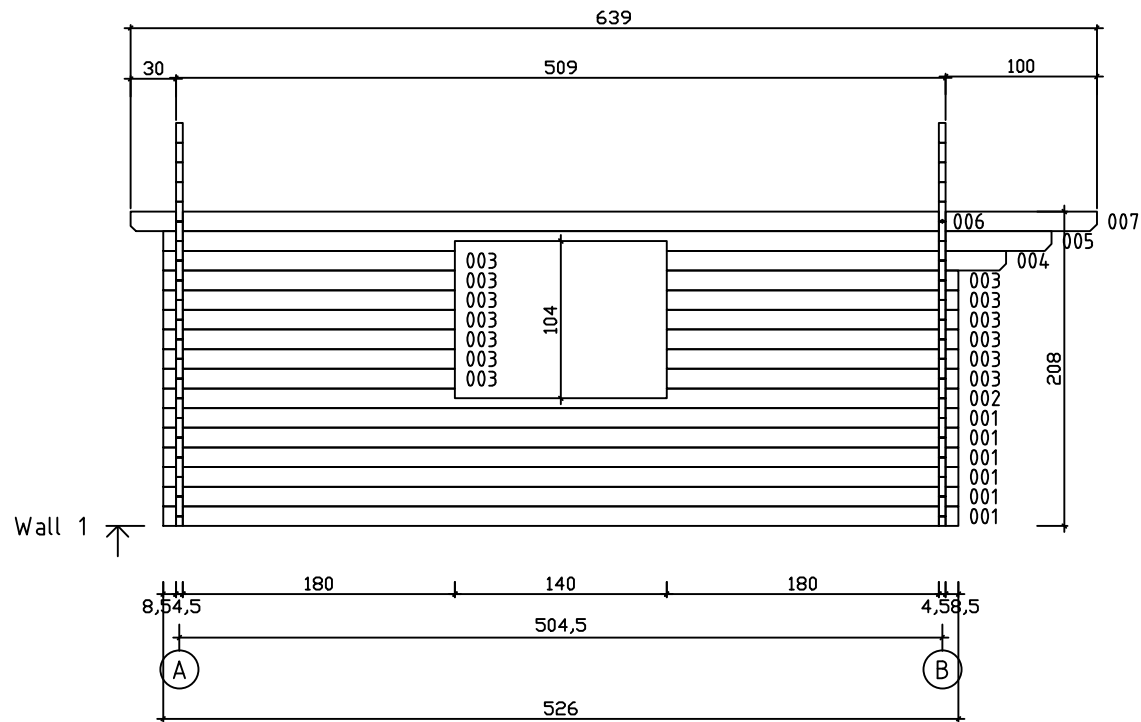

Kood	Corinnaa 6x5 DD	Leht	Plan
Joonis	Corinnaa 6x5 DD	Mootkava	1:50
Materjal	45x130 mm	Kuup.	15.03.2016
Joonestas	J.Junson	File	Corinna 6x5

Kood	Corinnaa 6x5 DD	Leht	2
Joonis	WALL A	Mootkava	1:50
Materjal	4,5x13	Kuup.	15.03.2016
Joonestas	J.Junson	File	Corinna 6x5

Kood	Corinnaa 6x5 DD	Leht	3
Joonis	WALL B	Mootkava	1:50
Materjal	4,5x13	Kuup.	15.03.2016
Joonestas	J.Junson	File	Corinna 6x5

Kood	Corinnaa 6x5 DD	Leht	4
Joonis	WALL 1	Mootkava	1:50
Materjal	4,5x13	Kuup.	15.03.2016
Joonestas	J.Junson	File	Corinna 6x5

Kood	Corinnaa 6x5 DD	Leht	5
Joonis	WALL 2	Mootkava	1:50
Materjal	4,5x13	Kuup.	15.03.2016
Joonestas	J.Junson	File	Corinna 6x5