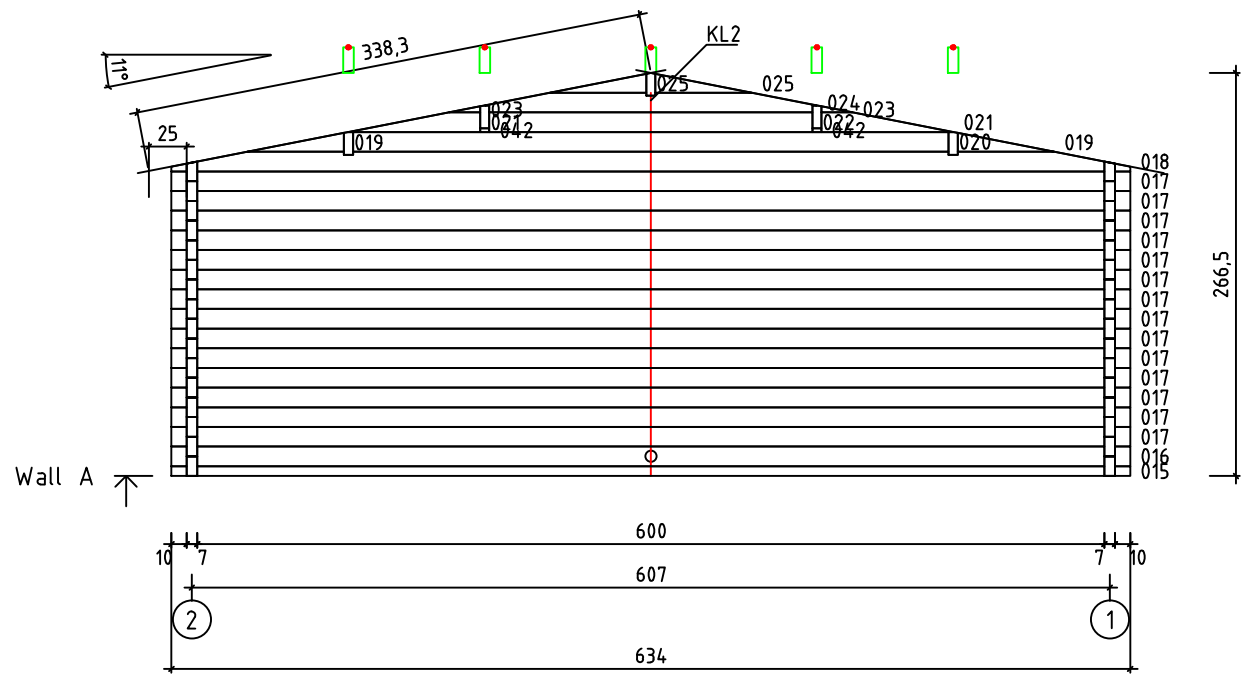

Kood	Corinna 6x5-1.5 DD	Leht	plaan
Joonis	Corinna 6x5-1.5 DD	Mootkava	1:50
Materjal	70x130 mm	Kuup.	15.03.2016
Joonestaj	Jaano	File	Corinna 6x5 DD 70 mm.

Kood	Corinna 6x5-1.5 DD	Leht	2
Joonis	WALL A	Mootkava	1:50
Materjal	7x13	Kuup.	15.03.2016
Joonestas	Jaano	File	Corinna 6x5 DD 70 mm.

Kood	Corinna 6x5-1.5 DD	Leht	3
Joonis	WALL B	Mootkava	1:50
Materjal	7x13	Kuup.	15.03.2016
Joonestas	Jaano	File	Corinna 6x5 DD 70 mm.

Kood	Corinna 6x5-1.5 DD	Leht	4
Joonis	WALL 1	Mootkava	1:50
Materjal	7x13	Kuup.	15.03.2016
Joonestas	Jaano	File	Corinna 6x5 DD 70 mm.

Kood	Corinna 6x5-1.5 DD	Leht	5
Joonis	WALL 2	Mootkava	1:50
Materjal	7x13	Kuup.	15.03.2016
Joonestas	Jaano	File	Corinna 6x5 DD 70 mm.