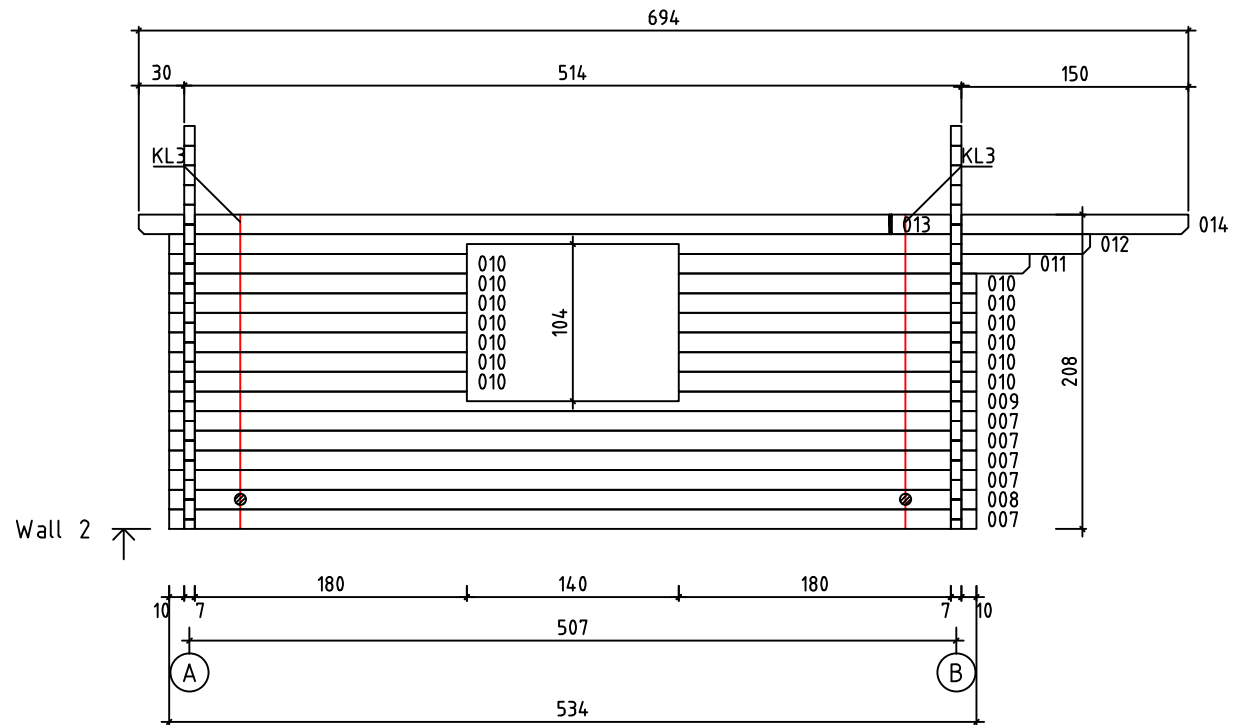

Kood	Corinna 6x5-1.5 DD	Leht	plaan
Joonis	Corinna 6x5-1.5 DD	Mootkava	1:50
Materjal	70x130 mm	Kuup.	15.03.2016
Joonestaj	Jaano	File	Corinna 6x5 DD 70 mm.

Kood	Corinna 6x5-1.5 DD	Leht	2
Joonis	WALL A	Mootkava	1:50
Materjal	7x13	Kuup.	15.03.2016
Joonestas	Jaano	File	Corinna 6x5 DD 70 mm.

Kood	Corinna 6x5-1.5 DD	Leht	3
Joonis	WALL B	Mootkava	1:50
Materjal	7x13	Kuup.	15.03.2016
Joonestas	Jaano	File	Corinna 6x5 DD 70 mm.

Kood	Corinna 6x5-1.5 DD	Leht	4
Joonis	WALL 1	Mootkava	1:50
Materjal	7x13	Kuup.	15.03.2016
Joonestas	Jaano	File	Corinna 6x5 DD 70 mm.

Kood	Corinna 6x5-1.5 DD	Leht	5
Joonis	WALL 2	Mootkava	1:50
Materjal	7x13	Kuup.	15.03.2016
Joonestas	Jaano	File	Corinna 6x5 DD 70 mm.