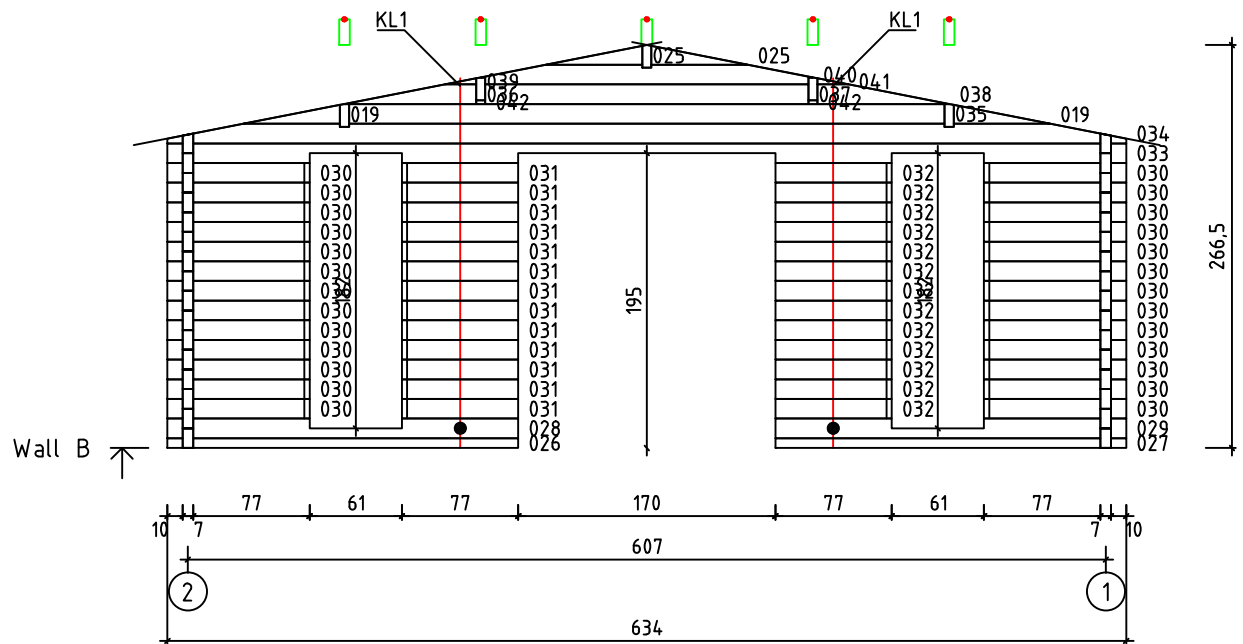

Kood	Corinna 6x5-1.5 DD	Leht	plaan
Joonis	Corinna 6x5-1.5 DD	Mootkava	1:50
Materjal	70x130 mm	Kuup.	15.03.2016
Joonestaj	Jaano	File	Corinna 6x5 DD 70 mm.

Kood	Corinna 6x5-1.5 DD	Leht	2
Joonis	WALL A	Mootkava	1:50
Materjal	7x13	Kuup.	15.03.2016
Joonestas	Jaano	File	Corinna 6x5 DD 70 mm.

Kood	Corinna 6x5-1.5 DD	Leht	3
Joonis	WALL B	Mootkava	1:50
Materjal	7x13	Kuup.	15.03.2016
Joonestas	Jaano	File	Corinna 6x5 DD 70 mm.

Kood	Corinna 6x5-1.5 DD	Leht	4
Joonis	WALL 1	Mootkava	1:50
Materjal	7x13	Kuup.	15.03.2016
Joonestas	Jaano	File	Corinna 6x5 DD 70 mm.

Kood	Corinna 6x5-1.5 DD	Leht	5
Joonis	WALL 2	Mootkava	1:50
Materjal	7x13	Kuup.	15.03.2016
Joonestas	Jaano	File	Corinna 6x5 DD 70 mm.