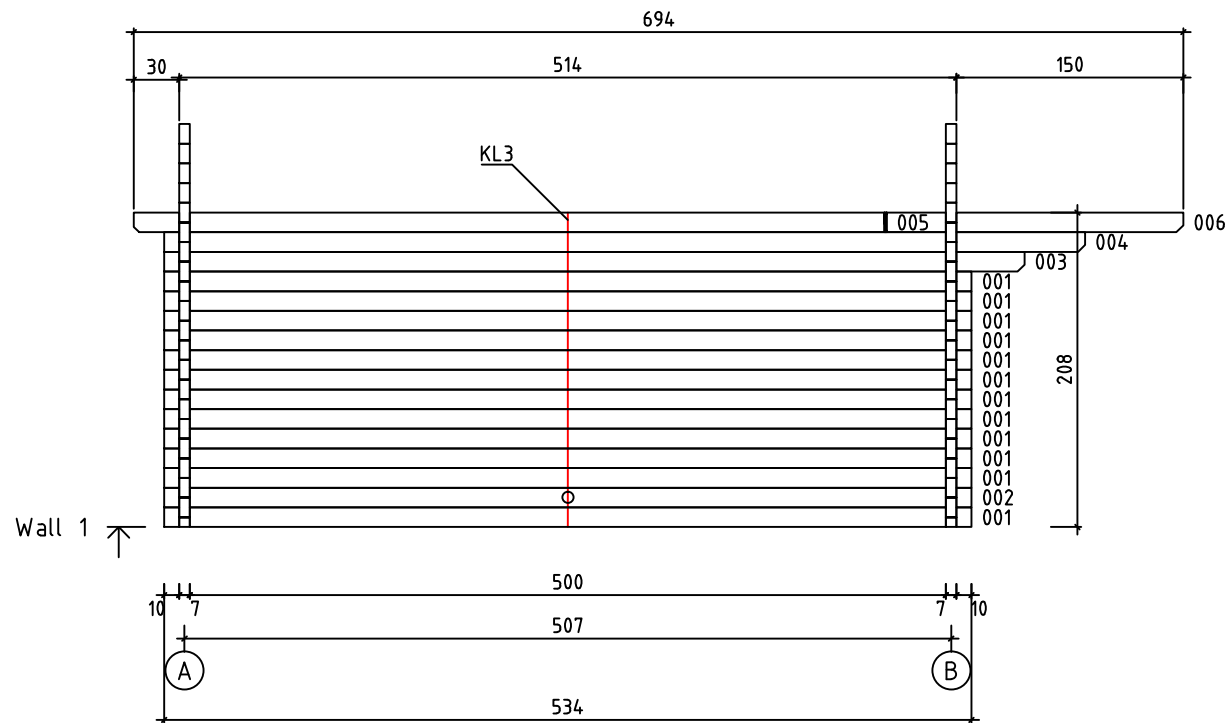

Kood	Corinna 6x5-1.5 DD	Leht	plaan
Joonis	Corinna 6x5-1.5 DD	Mootkava	1:50
Materjal	70x130 mm	Kuup.	15.03.2016
Joonestaj	Jaano	File	Corinna 6x5 DD 70 mm.

Kood	Corinna 6x5-1.5 DD	Leht	2
Joonis	WALL A	Mootkava	1:50
Materjal	7x13	Kuup.	15.03.2016
Joonestas	Jaano	File	Corinna 6x5 DD 70 mm.

Kood	Corinna 6x5-1.5 DD	Leht	3
Joonis	WALL B	Mootkava	1:50
Materjal	7x13	Kuup.	15.03.2016
Joonestas	Jaano	File	Corinna 6x5 DD 70 mm.

Kood	Corinna 6x5-1.5 DD	Leht	4
Joonis	WALL 1	Mootkava	1:50
Materjal	7x13	Kuup.	15.03.2016
Joonestas	Jaano	File	Corinna 6x5 DD 70 mm.

Kood	Corinna 6x5-1.5 DD	Leht	5
Joonis	WALL 2	Mootkava	1:50
Materjal	7x13	Kuup.	15.03.2016
Joonestas	Jaano	File	Corinna 6x5 DD 70 mm.