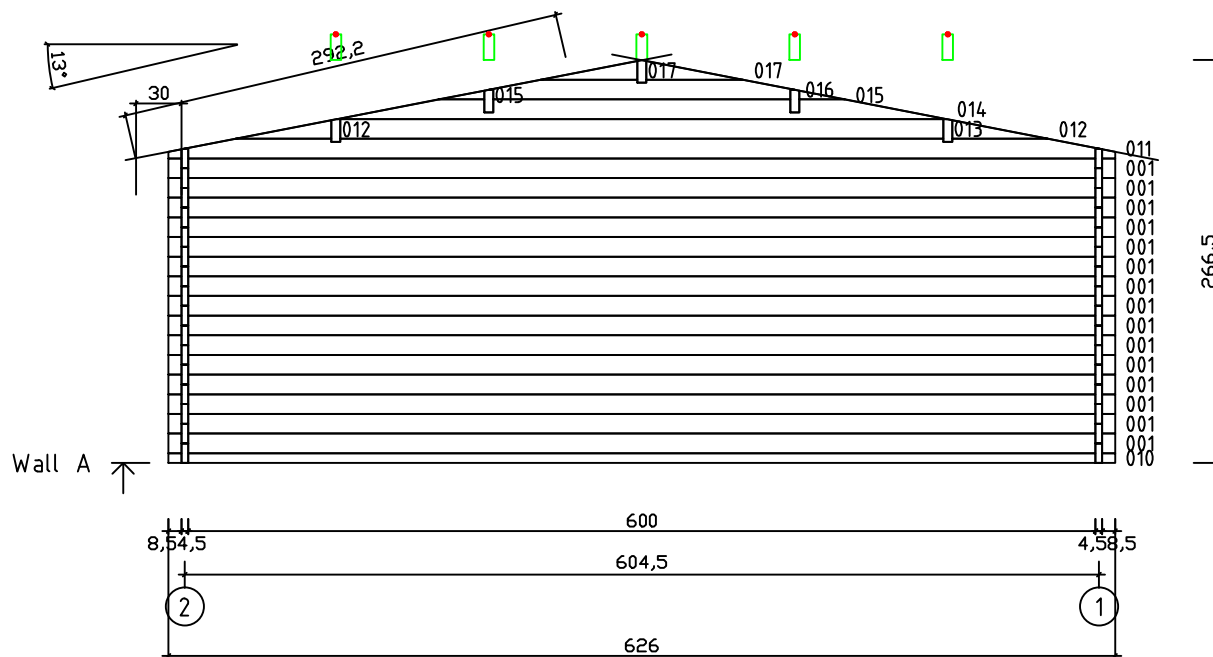

Kood	Corinna 6x6-2 DD	Leht	Plan
Joonis	Corinna 6x6-2 DD	Mootkava	1:50
Materjal	45x130 mm	Kuup.	15.03.2016
Joonestas	J.Junson	File	Corinna 6x6-2

Kood	Corinna 6x6-2 DD	Leht	2
Joonis	WALL A	Mootkava	1:50
Materjal	4,5x13	Kuup.	15.03.2016
Joonestas	J.Junson	File	Corinna 6x6-2

Kood	Corinna 6x6-2 DD	Leht	3
Joonis	WALL B	Mootkava	1:50
Materjal	4,5x13	Kuup.	15.03.2016
Joonestas	J.Junson	File	Corinna 6x6-2

Kood	Corinna 6x6-2 DD	Leht	4
Joonis	WALL C	Mootkava	1:50
Materjal	4,5x13	Kuup.	15.03.2016
Joonestas	J.Junson	File	Corinna 6x6-2

Kood	Corinna 6x6-2 DD	Leht	5
Joonis	WALL 1	Mootkava	1:50
Materjal	4,5x13	Kuup.	15.03.2016
Joonestas	J.Junson	File	Corinna 6x6-2

Kood	Corinna 6x6-2 DD	Leht	6
Joonis	WALL 2	Mootkava	1:50
Materjal	4,5x13	Kuup.	15.03.2016
Joonestas	J.Junson	File	Corinna 6x6-2