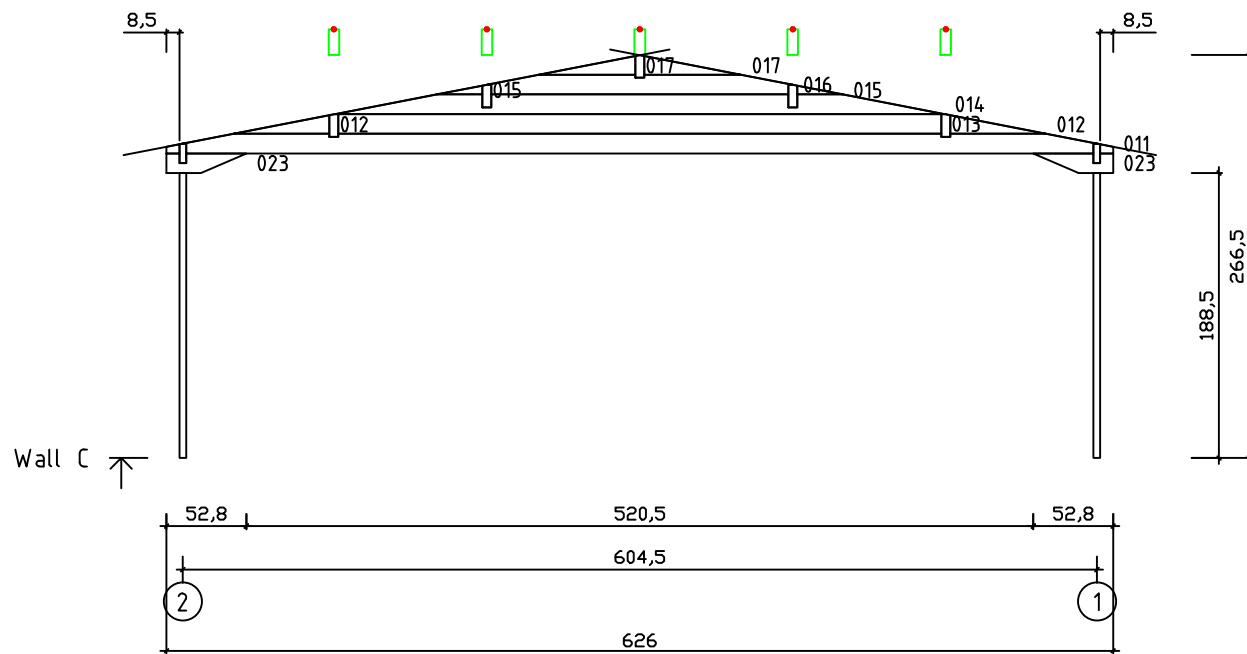

Kood	Corinna 6x6-2 DD	Leht	Plan
Joonis	Corinna 6x6-2 DD	Mootkava	1:50
Materjal	45x130 mm	Kuup.	15.03.2016
Joonestas	J.Junson	File	Corinna 6x6-2

Kood	Corinna 6x6-2 DD	Leht	2
Joonis	WALL A	Mootkava	1:50
Materjal	4,5x13	Kuup.	15.03.2016
Joonestas	J.Junson	File	Corinna 6x6-2

Kood	Corinna 6x6-2 DD	Leht	3
Joonis	WALL B	Mootkava	1:50
Materjal	4,5x13	Kuup.	15.03.2016
Joonestas	J.Junson	File	Corinna 6x6-2

Kood	Corinna 6x6-2 DD	Leht	4
Joonis	WALL C	Mootkava	1:50
Materjal	4,5x13	Kuup.	15.03.2016
Joonestas	J.Junson	File	Corinna 6x6-2

Kood	Corinna 6x6-2 DD	Leht	5
Joonis	WALL 1	Mootkava	1:50
Materjal	4,5x13	Kuup.	15.03.2016
Joonestas	J.Junson	File	Corinna 6x6-2

Kood	Corinna 6x6-2 DD	Leht	6
Joonis	WALL 2	Mootkava	1:50
Materjal	4,5x13	Kuup.	15.03.2016
Joonestas	J.Junson	File	Corinna 6x6-2