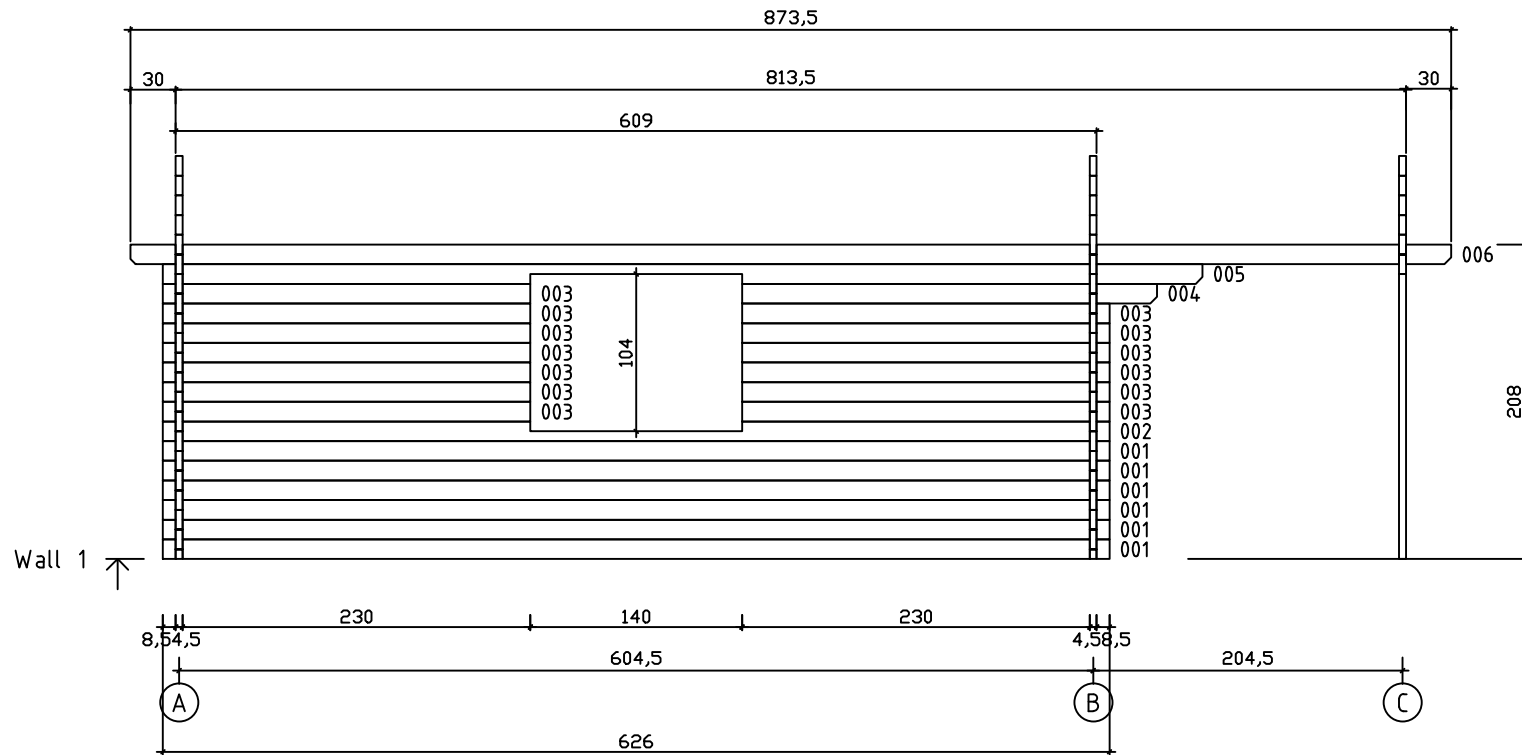

Kood	Corinna 6x6-2 DD	Leht	Plan
Joonis	Corinna 6x6-2 DD	Mootkava	1:50
Materjal	45x130 mm	Kuup.	15.03.2016
Joonestas	J.Junson	File	Corinna 6x6-2

Kood	Corinna 6x6-2 DD	Leht	2
Joonis	WALL A	Mootkava	1:50
Materjal	4,5x13	Kuup.	15.03.2016
Joonestas	J.Junson	File	Corinna 6x6-2

Kood	Corinna 6x6-2 DD	Leht	3
Joonis	WALL B	Mootkava	1:50
Materjal	4,5x13	Kuup.	15.03.2016
Joonestas	J.Junson	File	Corinna 6x6-2

Kood	Corinna 6x6-2 DD	Leht	4
Joonis	WALL C	Mootkava	1:50
Materjal	4,5x13	Kuup.	15.03.2016
Joonestas	J.Junson	File	Corinna 6x6-2

Kood	Corinna 6x6-2 DD	Leht	5
Joonis	WALL 1	Mootkava	1:50
Materjal	4,5x13	Kuup.	15.03.2016
Joonestas	J.Junson	File	Corinna 6x6-2

Kood	Corinna 6x6-2 DD	Leht	6
Joonis	WALL 2	Mootkava	1:50
Materjal	4,5x13	Kuup.	15.03.2016
Joonestas	J.Junson	File	Corinna 6x6-2