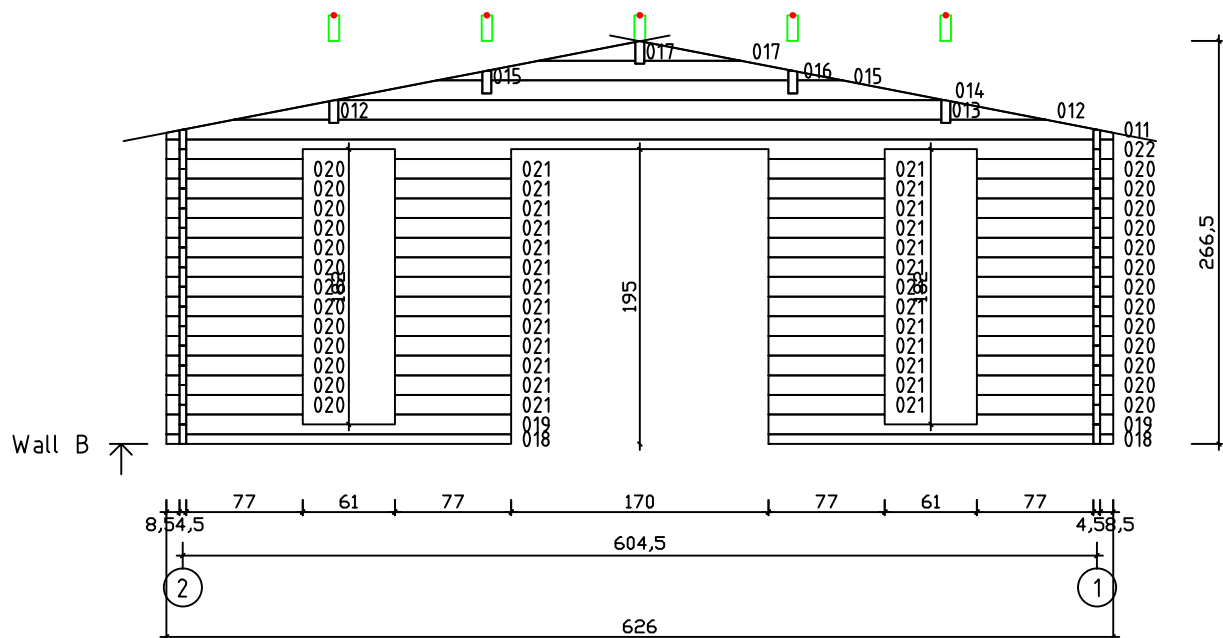

Kood	Corinna 6x6-2 DD	Leht	Plan
Joonis	Corinna 6x6-2 DD	Mootkava	1:50
Materjal	45x130 mm	Kuup.	15.03.2016
Joonestas	J.Junson	File	Corinna 6x6-2

Kood	Corinna 6x6-2 DD	Leht	2
Joonis	WALL A	Mootkava	1:50
Materjal	4,5x13	Kuup.	15.03.2016
Joonestas	J.Junson	File	Corinna 6x6-2

Kood	Corinna 6x6-2 DD	Leht	3
Joonis	WALL B	Mootkava	1:50
Materjal	4,5x13	Kuup.	15.03.2016
Joonestas	J.Junson	File	Corinna 6x6-2

Kood	Corinna 6x6-2 DD	Leht	4
Joonis	WALL C	Mootkava	1:50
Materjal	4,5x13	Kuup.	15.03.2016
Joonestas	J.Junson	File	Corinna 6x6-2