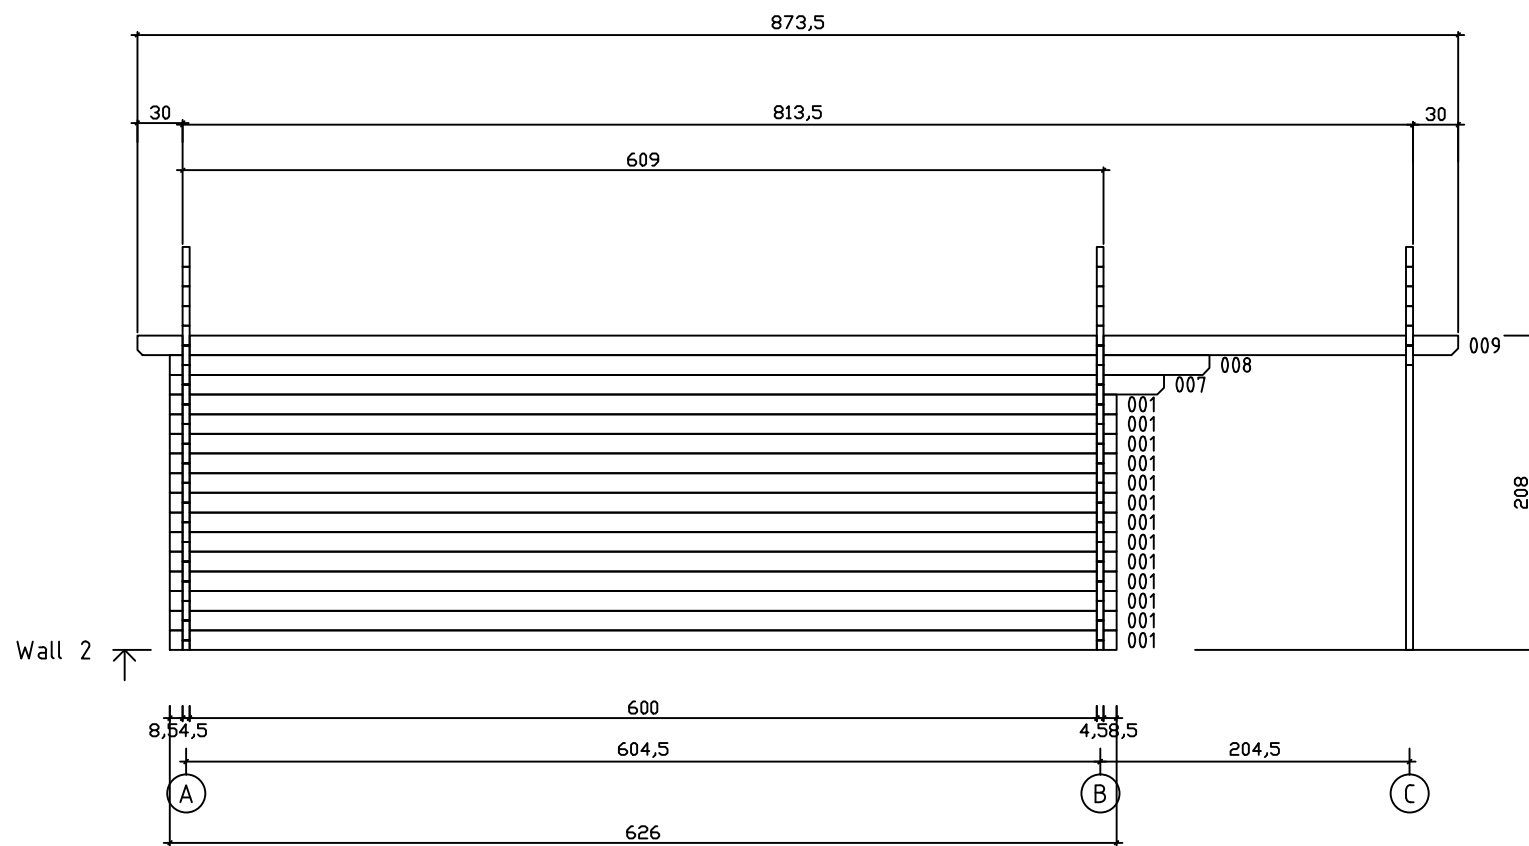

Kood	Corinna 6x6-2 DD	Leht	Plan
Joonis	Corinna 6x6-2 DD	Mootkava	1:50
Materjal	45x130 mm	Kuup.	15.03.2016
Joonestas	J.Junson	File	Corinna 6x6-2

Kood	Corinna 6x6-2 DD	Leht	2
Joonis	WALL A	Mootkava	1:50
Materjal	4,5x13	Kuup.	15.03.2016
Joonestas	J.Junson	File	Corinna 6x6-2

Kood	Corinna 6x6-2 DD	Leht	3
Joonis	WALL B	Mootkava	1:50
Materjal	4,5x13	Kuup.	15.03.2016
Joonestas	J.Junson	File	Corinna 6x6-2

Kood	Corinna 6x6-2 DD	Leht	4
Joonis	WALL C	Mootkava	1:50
Materjal	4,5x13	Kuup.	15.03.2016
Joonestas	J.Junson	File	Corinna 6x6-2

Kood	Corinna 6x6-2 DD	Leht	5
Joonis	WALL 1	Mootkava	1:50
Materjal	4,5x13	Kuup.	15.03.2016
Joonestas	J.Junson	File	Corinna 6x6-2

Kood	Corinna 6x6-2 DD	Leht	6
Joonis	WALL 2	Mootkava	1:50
Materjal	4,5x13	Kuup.	15.03.2016
Joonestas	J.Junson	File	Corinna 6x6-2