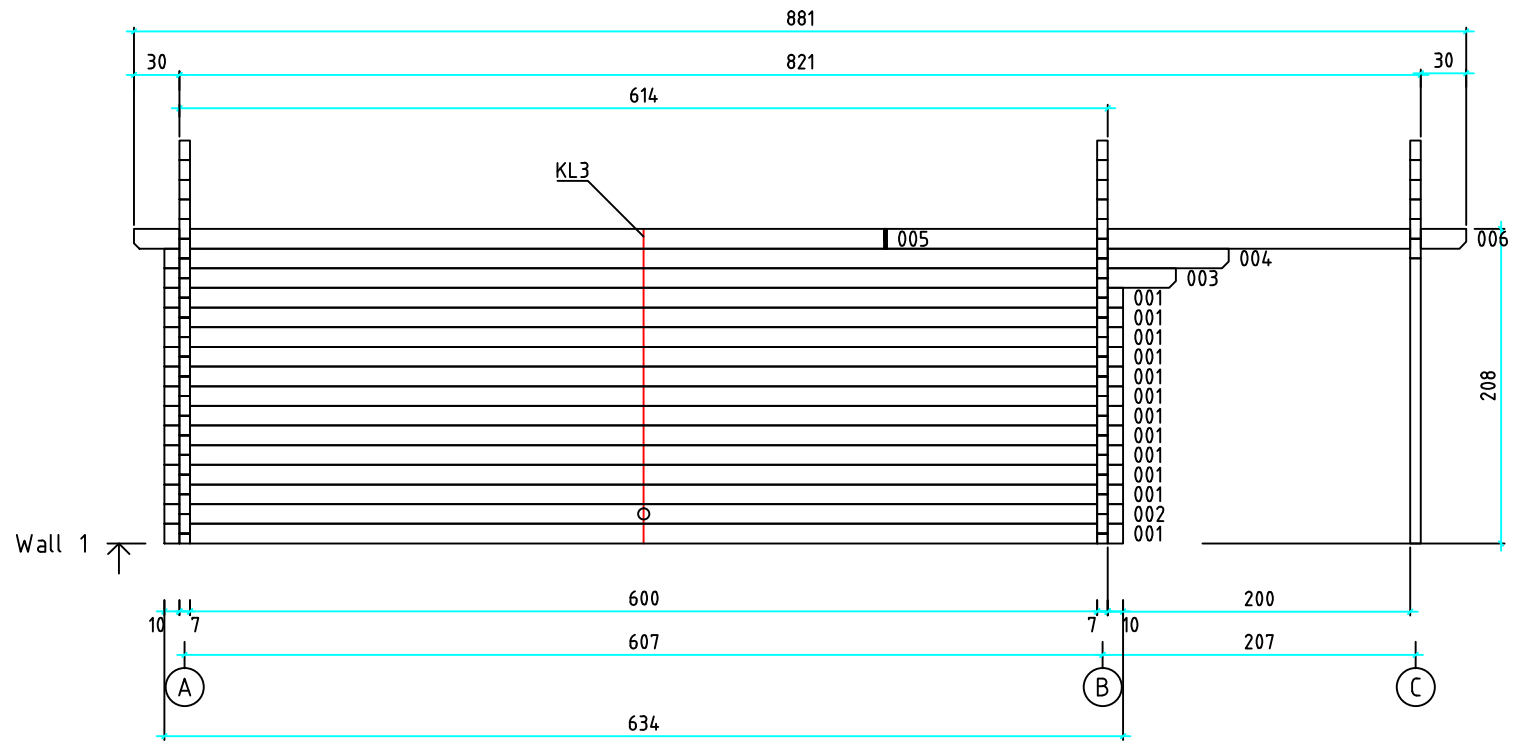

Kood	Corinna 6x6-2 DD	Leht	plaan
Joonis	Corinna 6x6-2 DD	Mootkava	1:50
Materjal	70x130 mm	Kuup.	15.03.2016
Joonestas	Jaano	File	Corinna 6x6-2 DD 70 m

Kood	Corinna 6x6-2 DD	Leht	2
Joonis	WALL A	Mootkava	1:50
Materjal	7x13	Kuup.	15.03.2016
Joonestas	Jaano	File	Corinna 6x6-2 DD 70 m

Kood	Corinna 6x6-2 DD	Leht	plaan
Joonis	WALL B	Mootkava	1:50
Materjal	7x13	Kuup.	15.03.2016
Joonestas	Jaano	File	Corinna 6x6-2 DD 70 m

Kood	Corinna 6x6-2 DD	Leht	4
Joonis	WALL C	Mootkava	1:50
Materjal	7x13	Kuup.	15.03.2016
Joonestas	Jaano	File	Corinna 6x6-2 DD 70 m

Kood	Corinna 6x6-2 DD	Leht	5
Joonis	WALL 1	Mootkava	1:50
Materjal	7x13	Kuup.	15.03.2016
Joonestas	Jaano	File	Corinna 6x6-2 DD 70 m

Kood	Corinna 6x6-2 DD	Leht	plaan
Joonis	WALL 2	Mootkava	1:50
Materjal	7x13	Kuup.	15.03.2016
Joonestas	Jaano	File	Corinna 6x6-2 DD 70 m