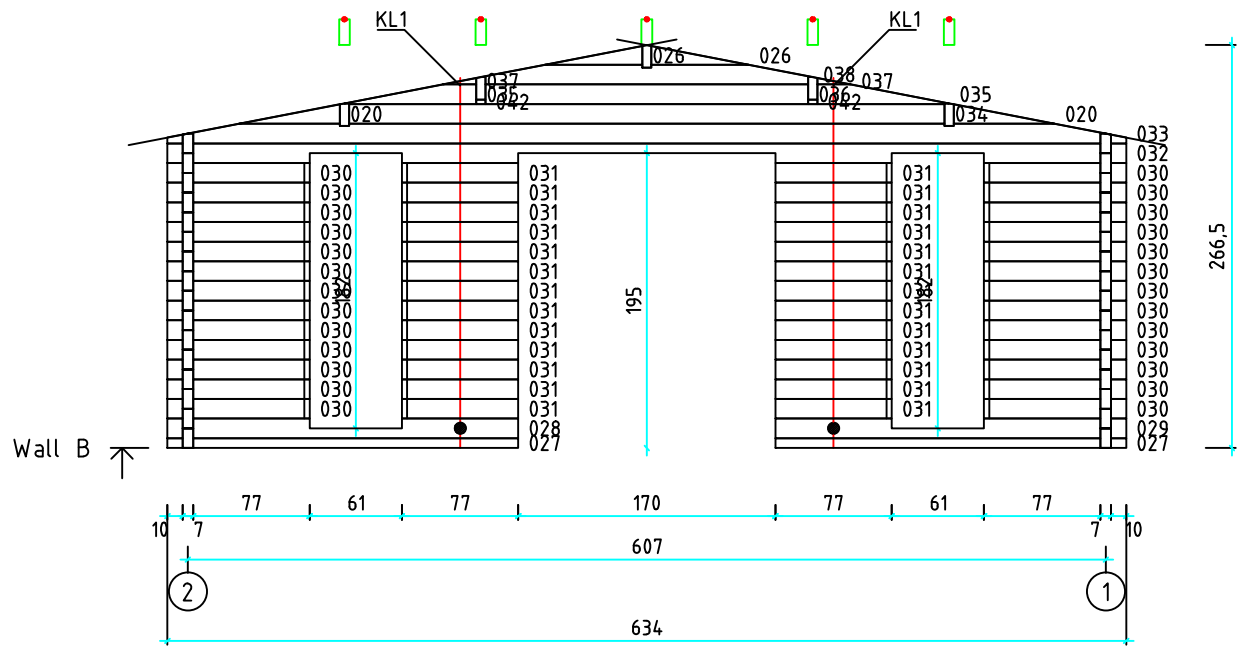

Kood	Corinna 6x6-2 DD	Leht	plaan
Joonis	Corinna 6x6-2 DD	Mootkava	1:50
Materjal	70x130 mm	Kuup.	15.03.2016
Joonestas	Jaano	File	Corinna 6x6-2 DD 70 m

Kood	Corinna 6x6-2 DD	Leht	2
Joonis	WALL A	Mootkava	1:50
Materjal	7x13	Kuup.	15.03.2016
Joonestas	Jaano	File	Corinna 6x6-2 DD 70 m

Kood	Corinna 6x6-2 DD	Leht	plaan
Joonis	WALL B	Mootkava	1:50
Materjal	7x13	Kuup.	15.03.2016
Joonestas	Jaano	File	Corinna 6x6-2 DD 70 m

Kood	Corinna 6x6-2 DD	Leht	4
Joonis	WALL C	Mootkava	1:50
Materjal	7x13	Kuup.	15.03.2016
Joonestas	Jaano	File	Corinna 6x6-2 DD 70 m

Kood	Corinna 6x6-2 DD	Leht	5
Joonis	WALL 1	Mootkava	1:50
Materjal	7x13	Kuup.	15.03.2016
Joonestas	Jaano	File	Corinna 6x6-2 DD 70 m

Kood	Corinna 6x6-2 DD	Leht	plaan
Joonis	WALL 2	Mootkava	1:50
Materjal	7x13	Kuup.	15.03.2016
Joonestas	Jaano	File	Corinna 6x6-2 DD 70 m