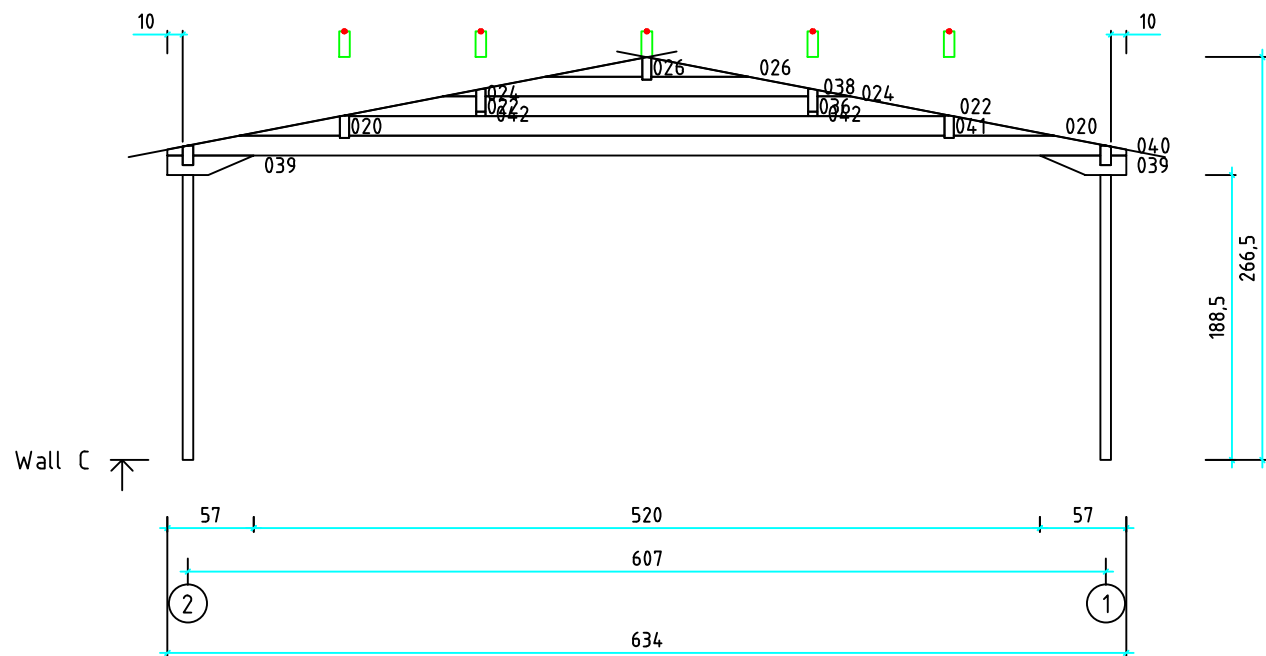

Kood	Corinna 6x6-2 DD	Leht	plaan
Joonis	Corinna 6x6-2 DD	Mootkava	1:50
Materjal	70x130 mm	Kuup.	15.03.2016
Joonestas	Jaano	File	Corinna 6x6-2 DD 70 m

Kood	Corinna 6x6-2 DD	Leht	2
Joonis	WALL A	Mootkava	1:50
Materjal	7x13	Kuup.	15.03.2016
Joonestas	Jaano	File	Corinna 6x6-2 DD 70 m

Kood	Corinna 6x6-2 DD	Leht	plaan
Joonis	WALL B	Mootkava	1:50
Materjal	7x13	Kuup.	15.03.2016
Joonestas	Jaano	File	Corinna 6x6-2 DD 70 m

Kood	Corinna 6x6-2 DD	Leht	4
Joonis	WALL C	Mootkava	1:50
Materjal	7x13	Kuup.	15.03.2016
Joonestas	Jaano	File	Corinna 6x6-2 DD 70 m

Kood	Corinna 6x6-2 DD	Leht	5
Joonis	WALL 1	Mootkava	1:50
Materjal	7x13	Kuup.	15.03.2016
Joonestas	Jaano	File	Corinna 6x6-2 DD 70 m

Kood	Corinna 6x6-2 DD	Leht	plaan
Joonis	WALL 2	Mootkava	1:50
Materjal	7x13	Kuup.	15.03.2016
Joonestas	Jaano	File	Corinna 6x6-2 DD 70 m