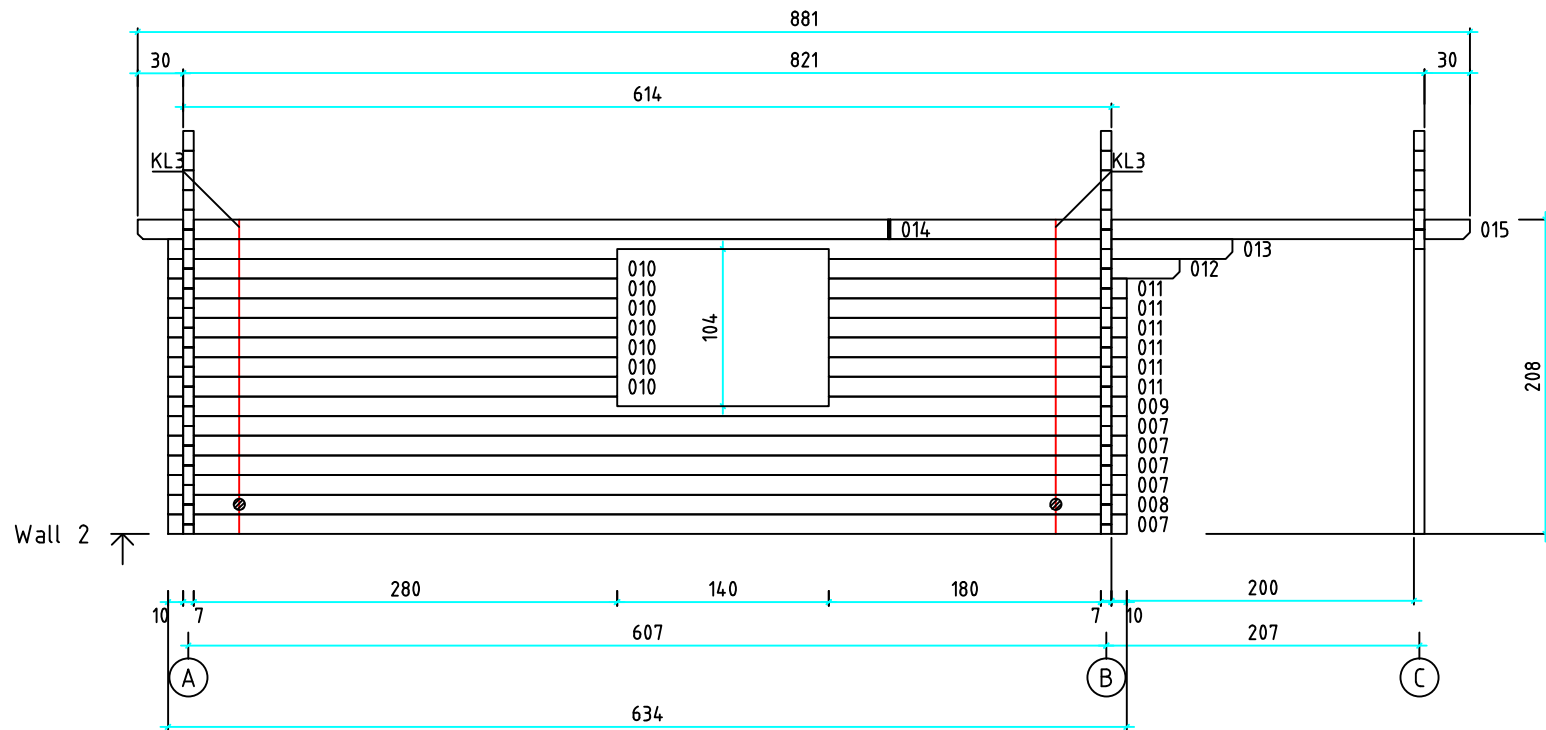

Kood	Corinna 6x6-2 DD	Leht	plaan
Joonis	Corinna 6x6-2 DD	Mootkava	1:50
Materjal	70x130 mm	Kuup.	15.03.2016
Joonestas	Jaano	File	Corinna 6x6-2 DD 70 m

Kood	Corinna 6x6-2 DD	Leht	2
Joonis	WALL A	Mootkava	1:50
Materjal	7x13	Kuup.	15.03.2016
Joonestas	Jaano	File	Corinna 6x6-2 DD 70 m

Kood	Corinna 6x6-2 DD	Leht	plaan
Joonis	WALL B	Mootkava	1:50
Materjal	7x13	Kuup.	15.03.2016
Joonestas	Jaano	File	Corinna 6x6-2 DD 70 m

Kood	Corinna 6x6-2 DD	Leht	4
Joonis	WALL C	Mootkava	1:50
Materjal	7x13	Kuup.	15.03.2016
Joonestas	Jaano	File	Corinna 6x6-2 DD 70 m

Kood	Corinna 6x6-2 DD	Leht	5
Joonis	WALL 1	Mootkava	1:50
Materjal	7x13	Kuup.	15.03.2016
Joonestas	Jaano	File	Corinna 6x6-2 DD 70 m

Kood	Corinna 6x6-2 DD	Leht	plaan
Joonis	WALL 2	Mootkava	1:50
Materjal	7x13	Kuup.	15.03.2016
Joonestas	Jaano	File	Corinna 6x6-2 DD 70 m