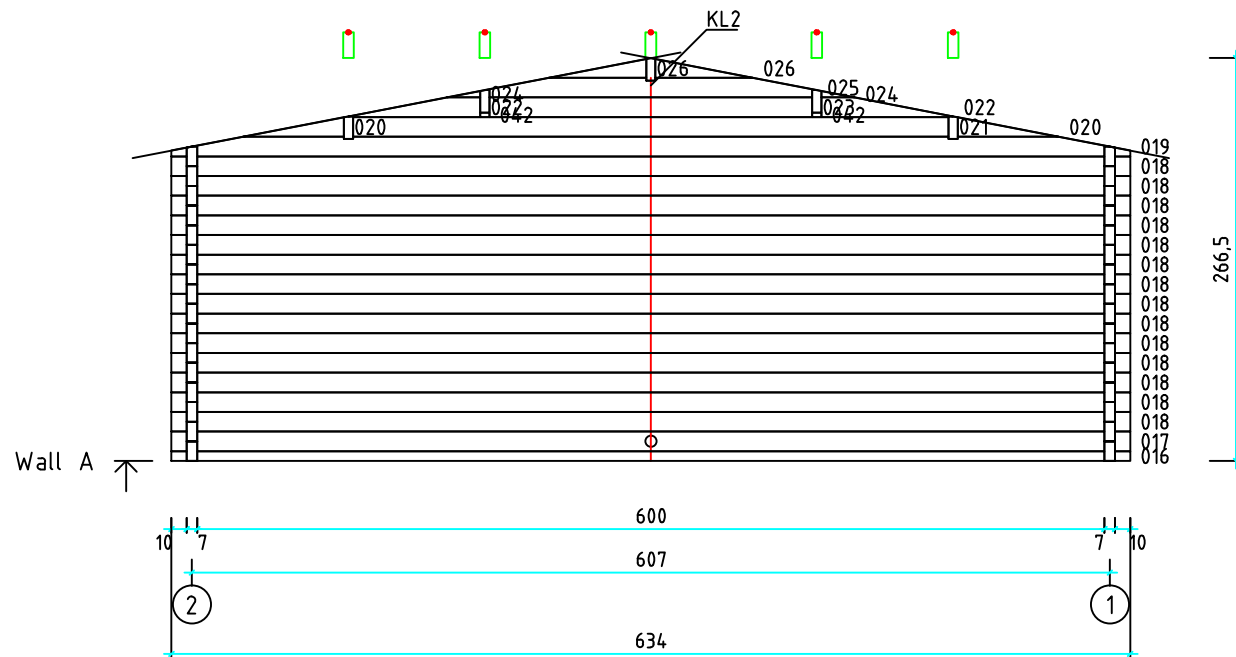

Kood	Corinna 6x6-2 DD	Leht	plaan
Joonis	Corinna 6x6-2 DD	Mootkava	1:50
Materjal	70x130 mm	Kuup.	15.03.2016
Joonestas	Jaano	File	Corinna 6x6-2 DD 70 m

Kood	Corinna 6x6-2 DD	Leht	2
Joonis	WALL A	Mootkava	1:50
Materjal	7x13	Kuup.	15.03.2016
Joonestas	Jaano	File	Corinna 6x6-2 DD 70 m

Kood	Corinna 6x6-2 DD	Leht	plaan
Joonis	WALL B	Mootkava	1:50
Materjal	7x13	Kuup.	15.03.2016
Joonestas	Jaano	File	Corinna 6x6-2 DD 70 m

Kood	Corinna 6x6-2 DD	Leht	4
Joonis	WALL C	Mootkava	1:50
Materjal	7x13	Kuup.	15.03.2016
Joonestas	Jaano	File	Corinna 6x6-2 DD 70 m

Kood	Corinna 6x6-2 DD	Leht	5
Joonis	WALL 1	Mootkava	1:50
Materjal	7x13	Kuup.	15.03.2016
Joonestas	Jaano	File	Corinna 6x6-2 DD 70 m

Kood	Corinna 6x6-2 DD	Leht	plaan
Joonis	WALL 2	Mootkava	1:50
Materjal	7x13	Kuup.	15.03.2016
Joonestas	Jaano	File	Corinna 6x6-2 DD 70 m