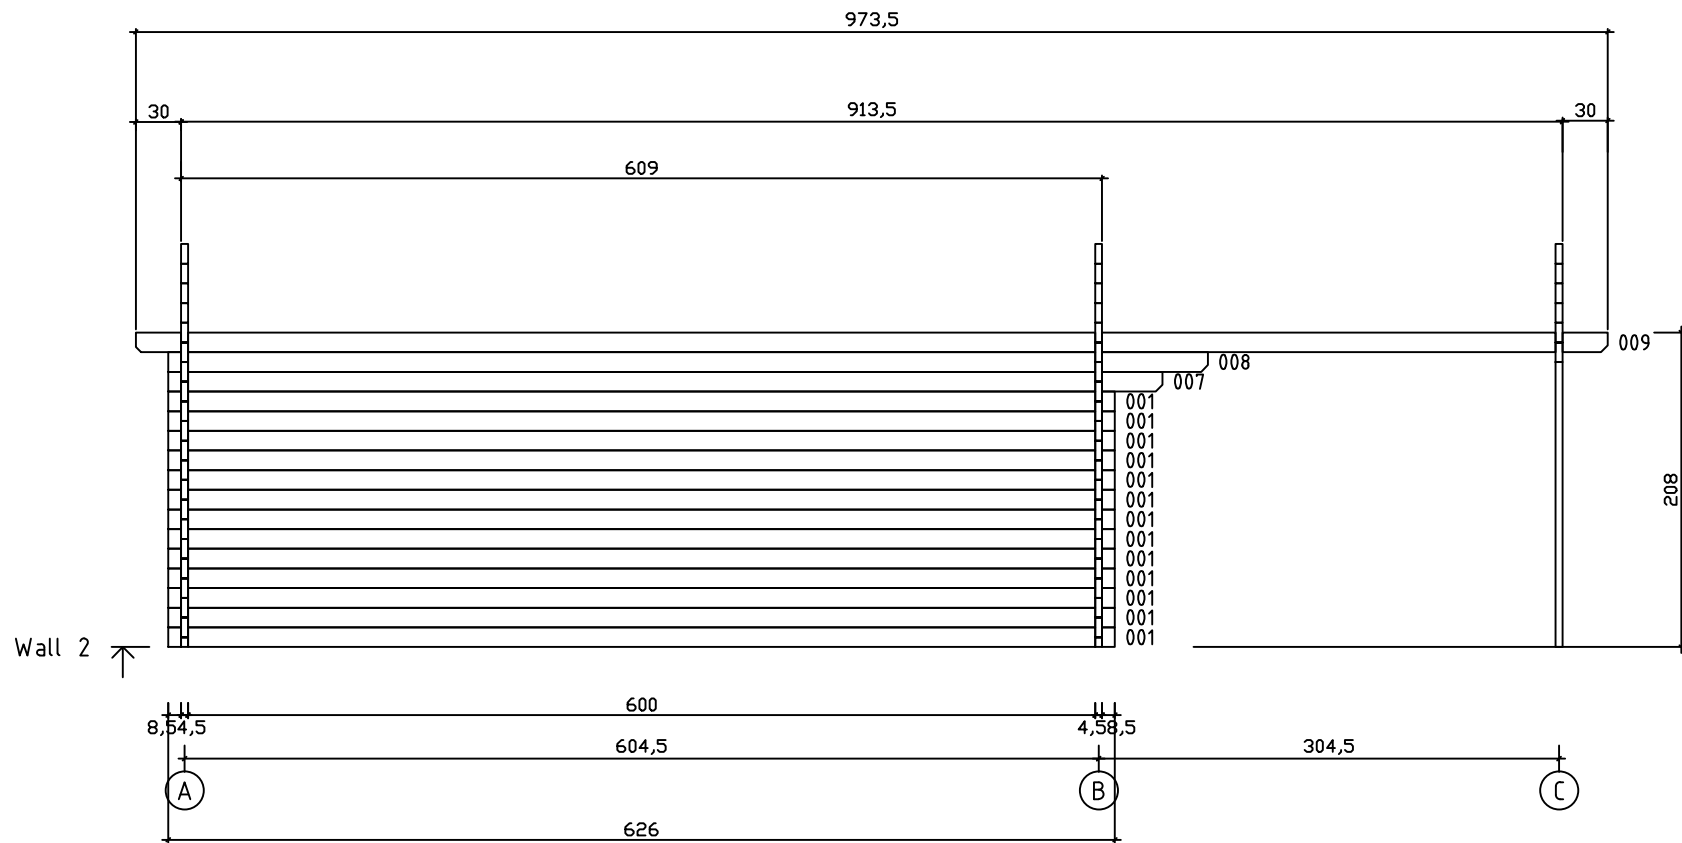

Kood	Corinna 6x6-3 DD	Leht	Plan
Joonis	Corinna 6x6-3 DD	Mootkava	1:50
Materjal	45x130 mm	Kuup.	15.03.2016
Joonestas	J.Junson	File	Corinna 6x6-3

Kood	Corinna 6x6-3 DD	Leht	2
Joonis	WALL A	Mootkava	1:50
Materjal	4,5x13	Kuup.	15.03.2016
Joonestas	J.Junson	File	Corinna 6x6-3

Kood	Corinna 6x6-3 DD	Leht	3
Joonis	WALL B	Mootkava	1:50
Materjal	4,5x13	Kuup.	15.03.2016
Joonestas	J.Junson	File	Corinna 6x6-3

Kood	Corinna 6x6-3 DD	Leht	4
Joonis	WALL C	Mootkava	1:50
Materjal	4,5x13	Kuup.	15.03.2016
Joonestas	J.Junson	File	Corinna 6x6-3

Kood	Corinna 6x6-3 DD	Leht	5
Joonis	WALL 1	Mootkava	1:50
Materjal	4,5x13	Kuup.	15.03.2016
Joonestas	J.Junson	File	Corinna 6x6-3

Kood	Corinna 6x6-3 DD	Leht	6
Joonis	WALL 2	Mootkava	1:50
Materjal	4,5x13	Kuup.	15.03.2016
Joonestas	J.Junson	File	Corinna 6x6-3