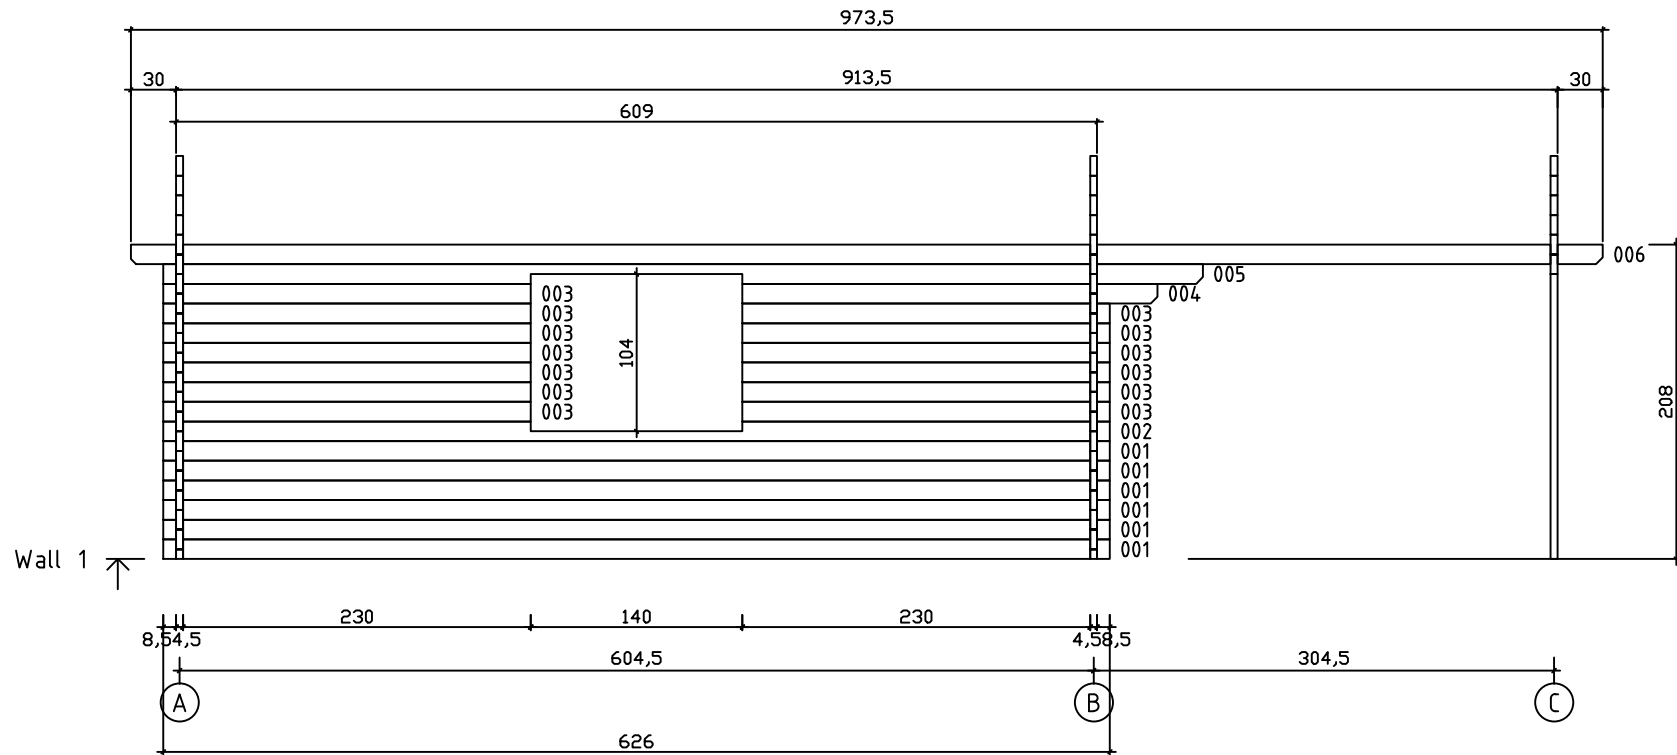

Kood	Corinna 6x6-3 DD	Leht	Plan
Joonis	Corinna 6x6-3 DD	Mootkava	1:50
Materjal	45x130 mm	Kuup.	15.03.2016
Joonestas	J.Junson	File	Corinna 6x6-3

Kood	Corinna 6x6-3 DD	Leht	2
Joonis	WALL A	Mootkava	1:50
Materjal	4,5x13	Kuup.	15.03.2016
Joonestas	J.Junson	File	Corinna 6x6-3

Kood	Corinna 6x6-3 DD	Leht	3
Joonis	WALL B	Mootkava	1:50
Materjal	4,5x13	Kuup.	15.03.2016
Joonestas	J.Junson	File	Corinna 6x6-3

Kood	Corinna 6x6-3 DD	Leht	4
Joonis	WALL C	Mootkava	1:50
Materjal	4,5x13	Kuup.	15.03.2016
Joonestas	J.Junson	File	Corinna 6x6-3

Kood	Corinna 6x6-3 DD	Leht	5
Joonis	WALL 1	Mootkava	1:50
Materjal	4,5x13	Kuup.	15.03.2016
Joonestas	J.Junson	File	Corinna 6x6-3

Kood	Corinna 6x6-3 DD	Leht	6
Joonis	WALL 2	Mootkava	1:50
Materjal	4,5x13	Kuup.	15.03.2016
Joonestas	J.Junson	File	Corinna 6x6-3