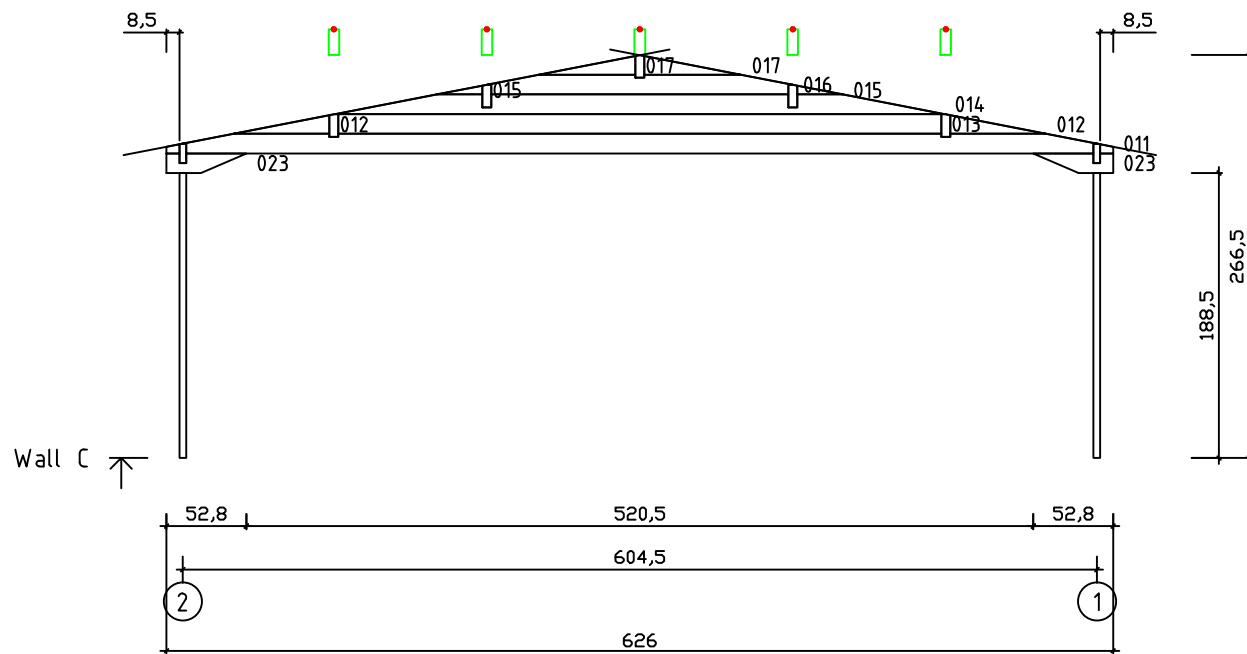

Kood	Corinna 6x6-3 DD	Leht	Plan
Joonis	Corinna 6x6-3 DD	Mootkava	1:50
Materjal	45x130 mm	Kuup.	15.03.2016
Joonestas	J.Junson	File	Corinna 6x6-3

Kood	Corinna 6x6-3 DD	Leht	2
Joonis	WALL A	Mootkava	1:50
Materjal	4,5x13	Kuup.	15.03.2016
Joonestas	J.Junson	File	Corinna 6x6-3

Kood	Corinna 6x6-3 DD	Leht	3
Joonis	WALL B	Mootkava	1:50
Materjal	4,5x13	Kuup.	15.03.2016
Joonestas	J.Junson	File	Corinna 6x6-3

Kood	Corinna 6x6-3 DD	Leht	4
Joonis	WALL C	Mootkava	1:50
Materjal	4,5x13	Kuup.	15.03.2016
Joonestas	J.Junson	File	Corinna 6x6-3

Kood	Corinna 6x6-3 DD	Leht	5
Joonis	WALL 1	Mootkava	1:50
Materjal	4,5x13	Kuup.	15.03.2016
Joonestas	J.Junson	File	Corinna 6x6-3

Kood	Corinna 6x6-3 DD	Leht	6
Joonis	WALL 2	Mootkava	1:50
Materjal	4,5x13	Kuup.	15.03.2016
Joonestas	J.Junson	File	Corinna 6x6-3