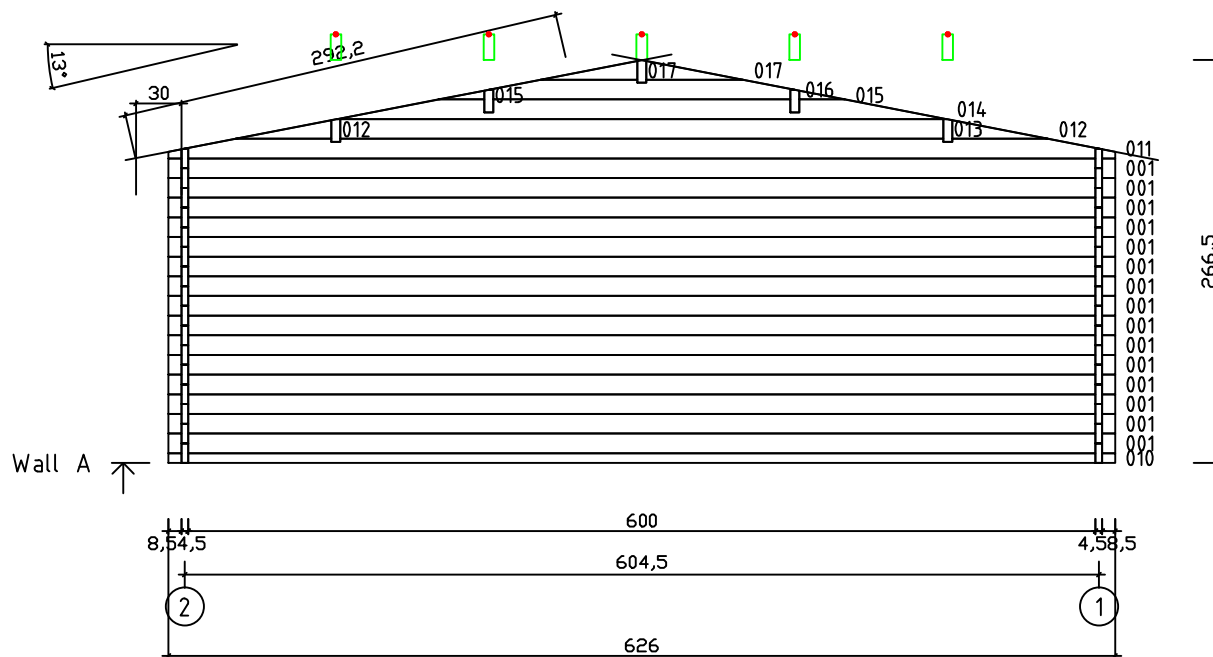

Kood	Corinna 6x6-3 DD	Leht	Plan
Joonis	Corinna 6x6-3 DD	Mootkava	1:50
Materjal	45x130 mm	Kuup.	15.03.2016
Joonestas	J.Junson	File	Corinna 6x6-3

Kood	Corinna 6x6-3 DD	Leht	2
Joonis	WALL A	Mootkava	1:50
Materjal	4,5x13	Kuup.	15.03.2016
Joonestas	J.Junson	File	Corinna 6x6-3

Kood	Corinna 6x6-3 DD	Leht	3
Joonis	WALL B	Mootkava	1:50
Materjal	4,5x13	Kuup.	15.03.2016
Joonestas	J.Junson	File	Corinna 6x6-3

Kood	Corinna 6x6-3 DD	Leht	4
Joonis	WALL C	Mootkava	1:50
Materjal	4,5x13	Kuup.	15.03.2016
Joonestas	J.Junson	File	Corinna 6x6-3

Kood	Corinna 6x6-3 DD	Leht	5
Joonis	WALL 1	Mootkava	1:50
Materjal	4,5x13	Kuup.	15.03.2016
Joonestas	J.Junson	File	Corinna 6x6-3

Kood	Corinna 6x6-3 DD	Leht	6
Joonis	WALL 2	Mootkava	1:50
Materjal	4,5x13	Kuup.	15.03.2016
Joonestas	J.Junson	File	Corinna 6x6-3