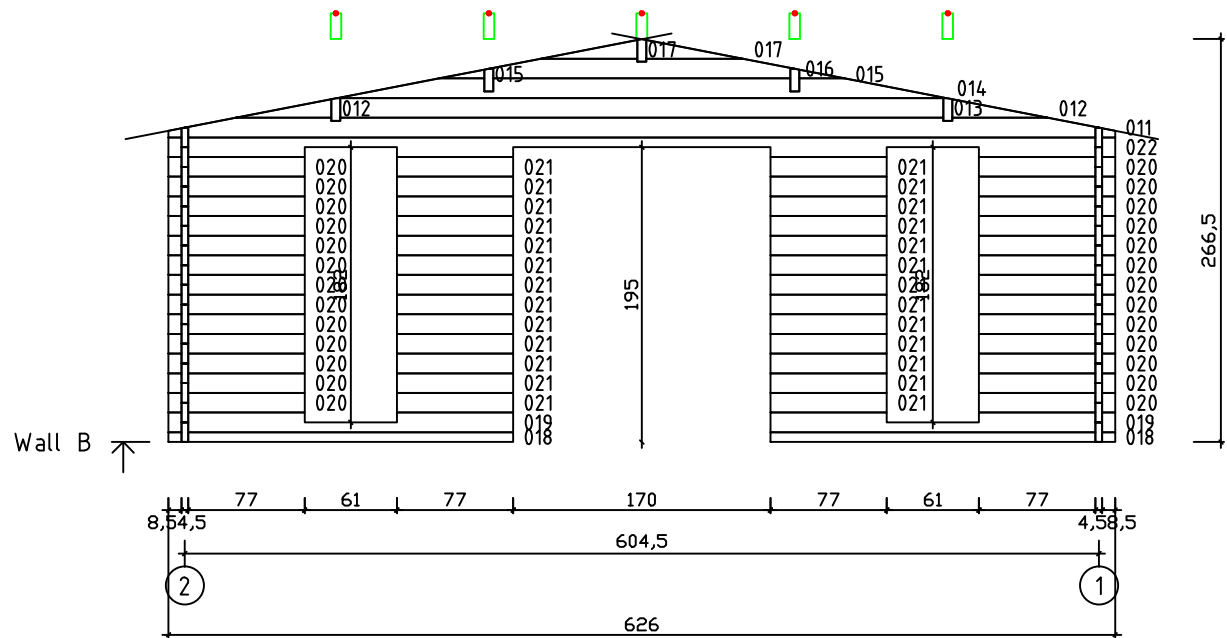

Kood	Corinna 6x6-3 DD	Leht	Plan
Joonis	Corinna 6x6-3 DD	Mootkava	1:50
Materjal	45x130 mm	Kuup.	15.03.2016
Joonestas	J.Junson	File	Corinna 6x6-3

Kood	Corinna 6x6-3 DD	Leht	2
Joonis	WALL A	Mootkava	1:50
Materjal	4,5x13	Kuup.	15.03.2016
Joonestas	J.Junson	File	Corinna 6x6-3

Kood	Corinna 6x6-3 DD	Leht	3
Joonis	WALL B	Mootkava	1:50
Materjal	4,5x13	Kuup.	15.03.2016
Joonestas	J.Junson	File	Corinna 6x6-3

Kood	Corinna 6x6-3 DD	Leht	4
Joonis	WALL C	Mootkava	1:50
Materjal	4,5x13	Kuup.	15.03.2016
Joonestas	J.Junson	File	Corinna 6x6-3