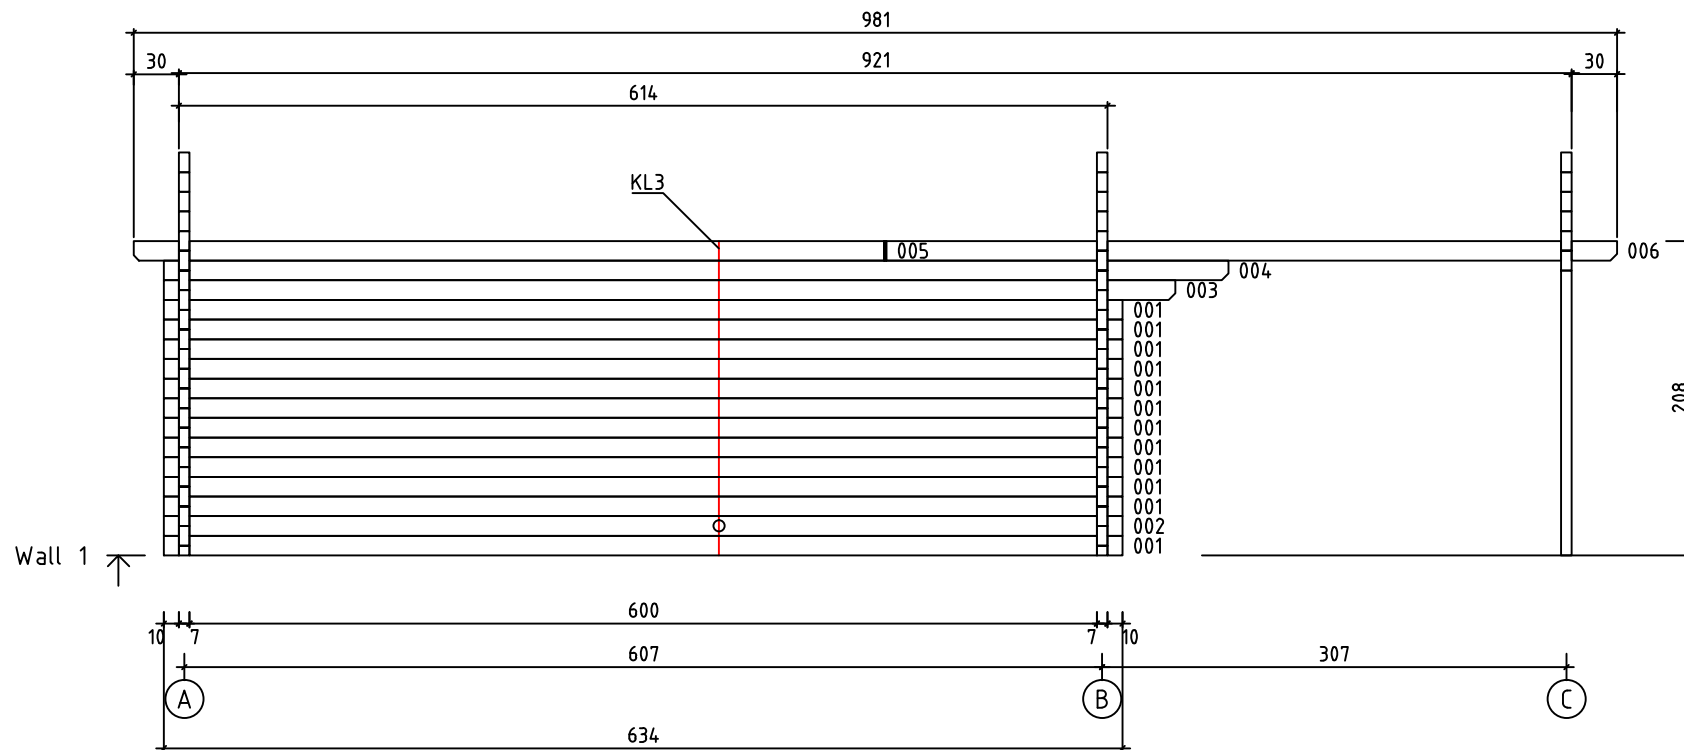

Kood	Corinna 6x6-3 DD	Leht	plaan
Joonis	Corinna 6x6-3 DD	Mootkava	1:50
Materjal	70x130 mm	Kuup.	15.03.2016
Joonestas	Jaano	File	Corinna 6x6-3 DD 70 m

Kood	Corinna 6x6-3 DD	Leht	2
Joonis	WALL A	Mootkava	1:50
Materjal	7x13	Kuup.	15.03.2016
Joonestas	Jaano	File	Corinna 6x6-3 DD 70 m

Kood	Corinna 6x6-3 DD	Leht	plaan
Joonis	WALL B	Mootkava	1:50
Materjal	7x13	Kuup.	15.03.2016
Joonestas	Jaano	File	Corinna 6x6-3 DD 70 m

Kood	Corinna 6x6-3 DD	Leht	4
Joonis	WALL C	Mootkava	1:50
Materjal	7x13	Kuup.	15.03.2016
Joonestas	Jaano	File	Corinna 6x6-3 DD 70 m

Kood	Corinna 6x6-3 DD	Leht	4
Joonis	WALL C	Mootkava	1:50
Materjal	7x13	Kuup.	15.03.2016
Joonestas	Jaano	File	Corinna 6x6-3 DD 70 m

Kood	Corinna 6x6-3 DD	Leht	5
Joonis	WALL 1	Mootkava	1:50
Materjal	7x13	Kuup.	15.03.2016
Joonestas	Jaano	File	Corinna 6x6-3 DD 70 m