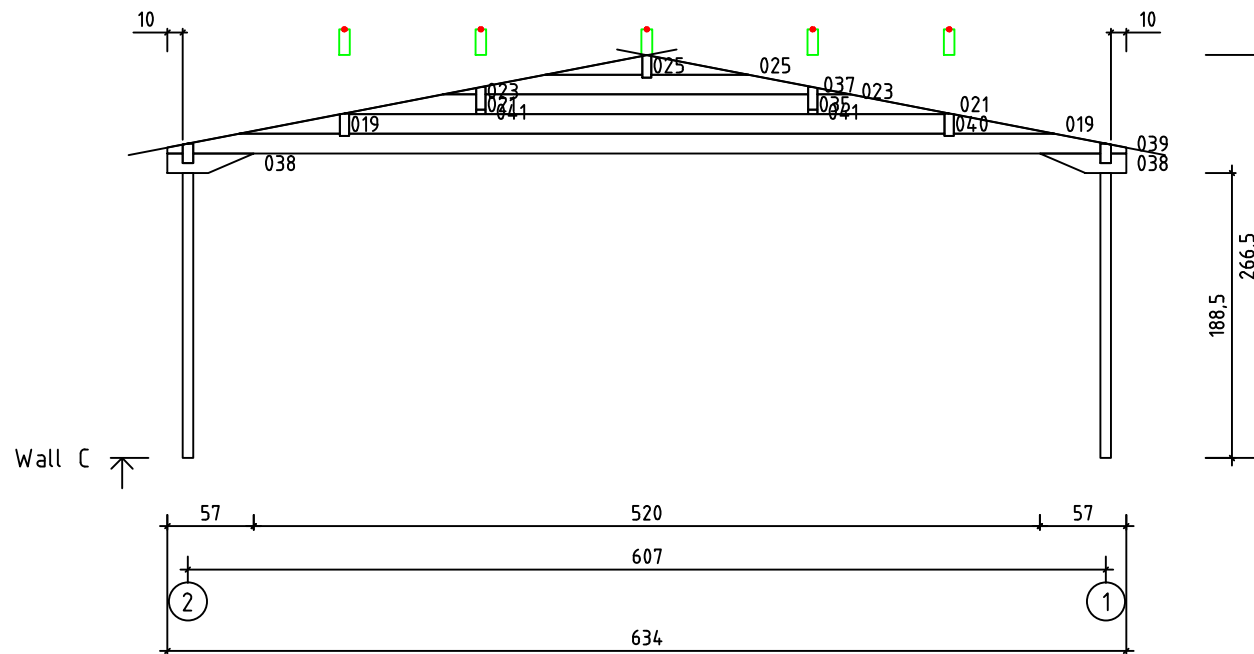

Kood	Corinna 6x6-3 DD	Leht	plaan
Joonis	Corinna 6x6-3 DD	Mootkava	1:50
Materjal	70x130 mm	Kuup.	15.03.2016
Joonestas	Jaano	File	Corinna 6x6-3 DD 70 m

Kood	Corinna 6x6-3 DD	Leht	2
Joonis	WALL A	Mootkava	1:50
Materjal	7x13	Kuup.	15.03.2016
Joonestas	Jaano	File	Corinna 6x6-3 DD 70 m

Kood	Corinna 6x6-3 DD	Leht	plaan
Joonis	WALL B	Mootkava	1:50
Materjal	7x13	Kuup.	15.03.2016
Joonestas	Jaano	File	Corinna 6x6-3 DD 70 m

Kood	Corinna 6x6-3 DD	Leht	4
Joonis	WALL C	Mootkava	1:50
Materjal	7x13	Kuup.	15.03.2016
Joonestas	Jaano	File	Corinna 6x6-3 DD 70 m

Kood	Corinna 6x6-3 DD	Leht	4
Joonis	WALL C	Mootkava	1:50
Materjal	7x13	Kuup.	15.03.2016
Joonestas	Jaano	File	Corinna 6x6-3 DD 70 m

Kood	Corinna 6x6-3 DD	Leht	5
Joonis	WALL 1	Mootkava	1:50
Materjal	7x13	Kuup.	15.03.2016
Joonestas	Jaano	File	Corinna 6x6-3 DD 70 m