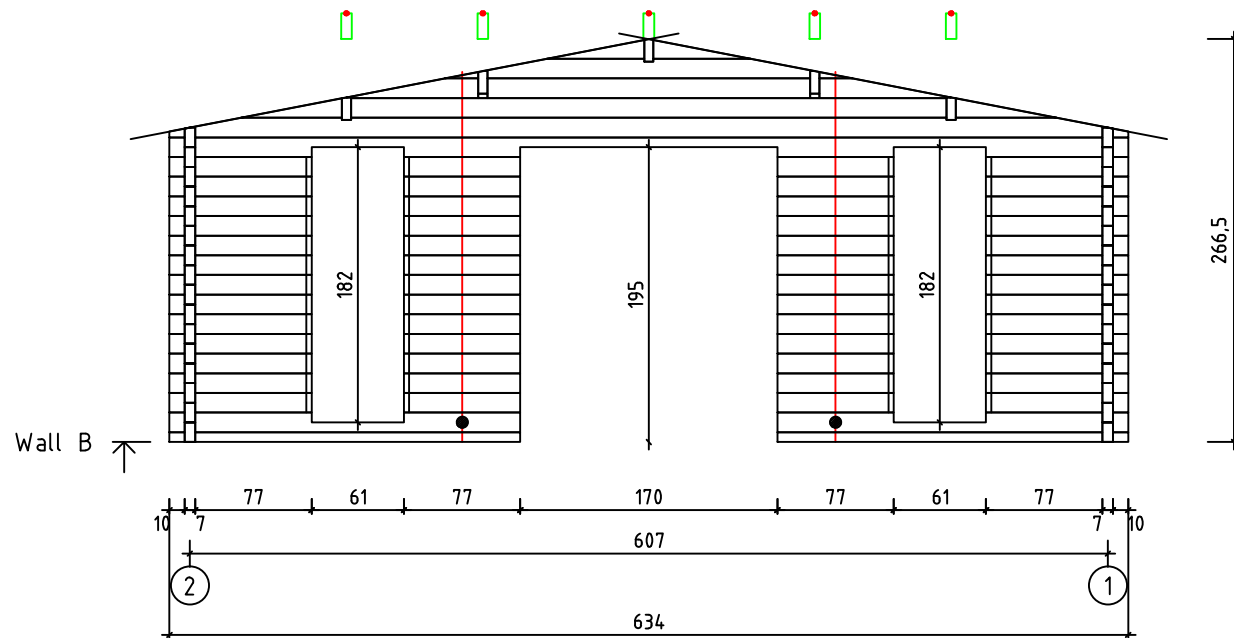

Kood	Corinna 6x6-3 DD	Leht	plaan
Joonis	Corinna 6x6-3 DD	Mootkava	1:50
Materjal	70x130 mm	Kuup.	15.03.2016
Joonestas	Jaano	File	Corinna 6x6-3 DD 70 m

Kood	Corinna 6x6-3 DD	Leht	2
Joonis	WALL A	Mootkava	1:50
Materjal	7x13	Kuup.	15.03.2016
Joonestas	Jaano	File	Corinna 6x6-3 DD 70 m

Kood	Corinna 6x6-3 DD	Leht	plaan
Joonis	WALL B	Mootkava	1:50
Materjal	7x13	Kuup.	15.03.2016
Joonestas	Jaano	File	Corinna 6x6-3 DD 70 m

Kood	Corinna 6x6-3 DD	Leht	4
Joonis	WALL C	Mootkava	1:50
Materjal	7x13	Kuup.	15.03.2016
Joonestas	Jaano	File	Corinna 6x6-3 DD 70 m