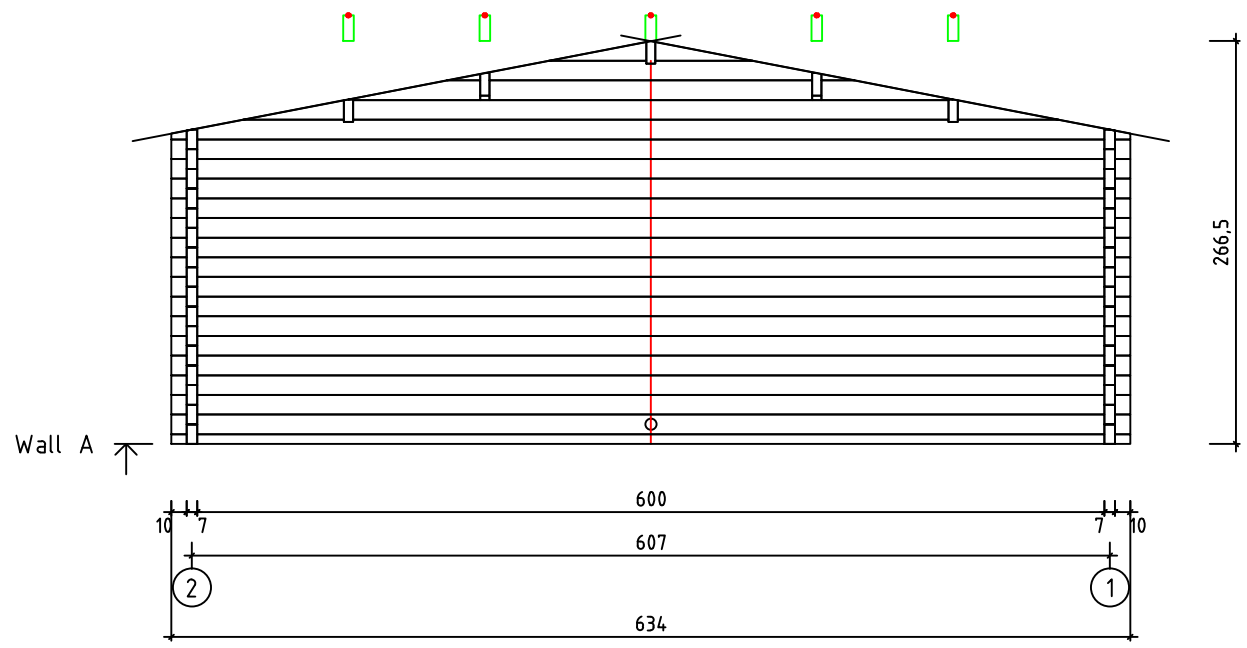

Kood	Corinna 6x6-3 DD	Leht	plaan
Joonis	Corinna 6x6-3 DD	Mootkava	1:50
Materjal	70x130 mm	Kuup.	15.03.2016
Joonestas	Jaano	File	Corinna 6x6-3 DD 70 m

Kood	Corinna 6x6-3 DD	Leht	2
Joonis	WALL A	Mootkava	1:50
Materjal	7x13	Kuup.	15.03.2016
Joonestas	Jaano	File	Corinna 6x6-3 DD 70 m

Kood	Corinna 6x6-3 DD	Leht	plaan
Joonis	WALL B	Mootkava	1:50
Materjal	7x13	Kuup.	15.03.2016
Joonestas	Jaano	File	Corinna 6x6-3 DD 70 m

Kood	Corinna 6x6-3 DD	Leht	4
Joonis	WALL C	Mootkava	1:50
Materjal	7x13	Kuup.	15.03.2016
Joonestas	Jaano	File	Corinna 6x6-3 DD 70 m