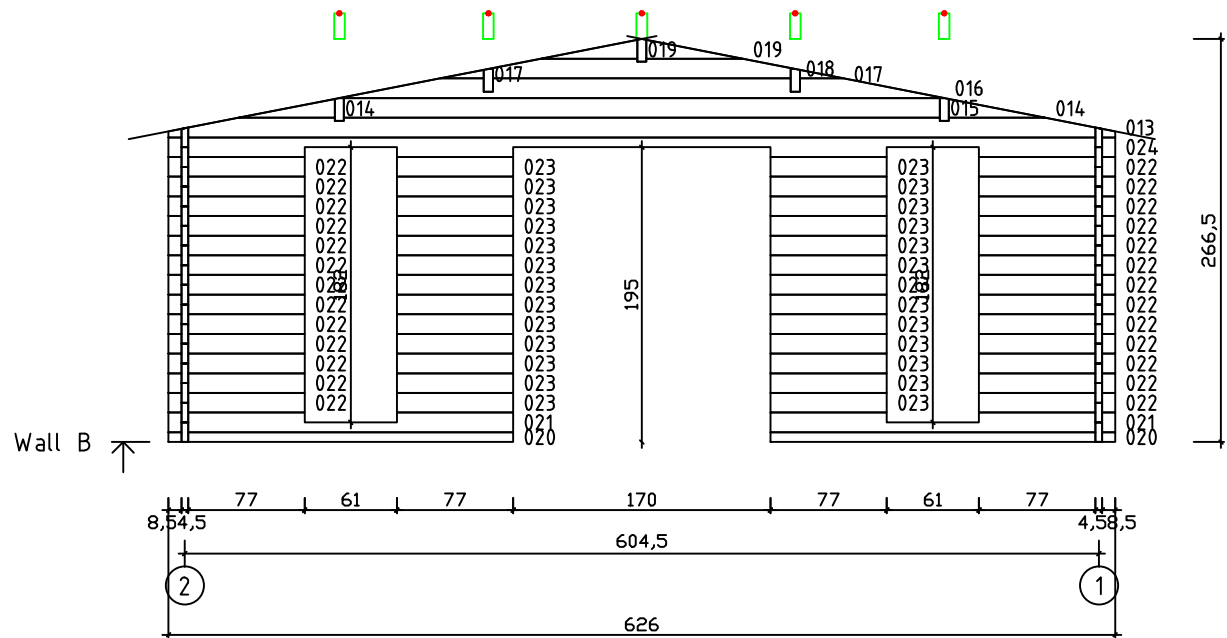

Kood	Corinna 6x6 DD	Leht	Plan
Joonis	Corinna 6x6 DD	Mootkava	1:50
Materjal	45x130 mm	Kuup.	15.03.2016
Joonestas	J.Junson	File	Corinna 6x6

Kood	Corinna 6x6 DD	Leht	2
Joonis	WALL A	Mootkava	1:50
Materjal	4,5x13	Kuup.	15.03.2016
Joonestas	J.Junson	File	Corinna 6x6

Kood	Corinna 6x6 DD	Leht	3
Joonis	WALL B	Mootkava	1:50
Materjal	4,5x13	Kuup.	15.03.2016
Joonestas	J.Junson	File	Corinna 6x6

Kood	Corinna 6x6 DD	Leht	5
Joonis	WALL 2	Mootkava	1:50
Materjal	4,5x13	Kuup.	15.03.2016
Joonestas	J.Junson	File	Corinna 6x6