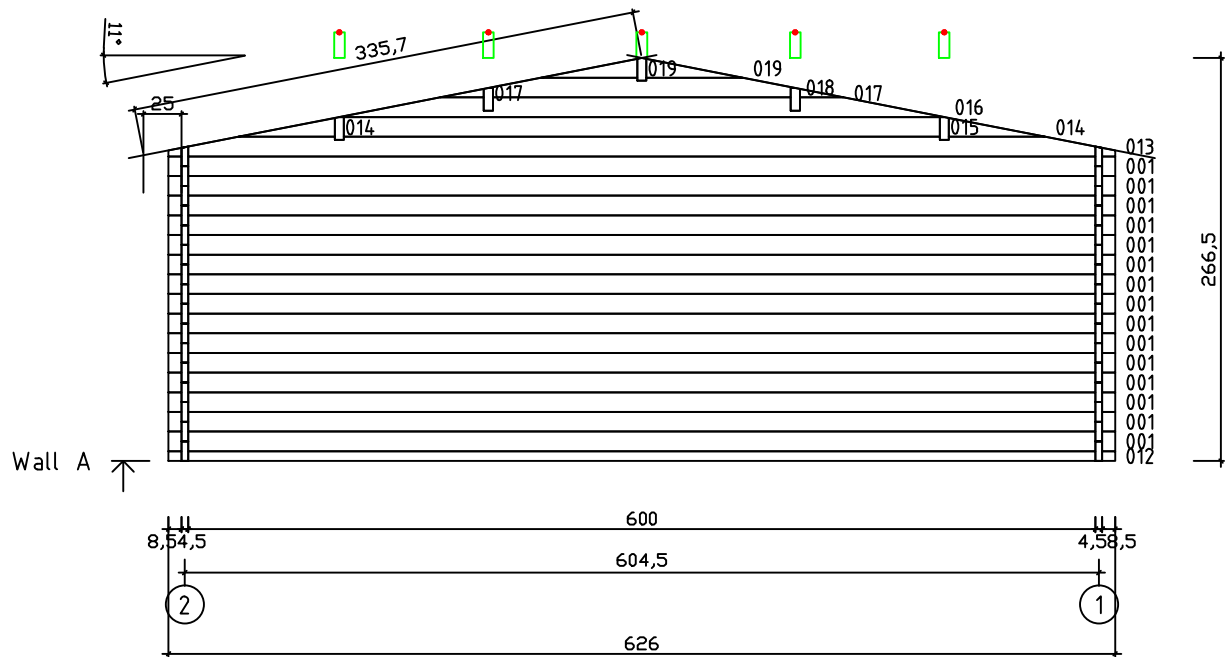

Kood	Corinna 6x6 DD	Leht	Plan
Joonis	Corinna 6x6 DD	Mootkava	1:50
Materjal	45x130 mm	Kuup.	15.03.2016
Joonestas	J.Junson	File	Corinna 6x6

Kood	Corinna 6x6 DD	Leht	2
Joonis	WALL A	Mootkava	1:50
Materjal	4,5x13	Kuup.	15.03.2016
Joonestas	J.Junson	File	Corinna 6x6

Kood	Corinna 6x6 DD	Leht	3
Joonis	WALL B	Mootkava	1:50
Materjal	4,5x13	Kuup.	15.03.2016
Joonestas	J.Junson	File	Corinna 6x6

Kood	Corinna 6x6 DD	Leht	5
Joonis	WALL 2	Mootkava	1:50
Materjal	4,5x13	Kuup.	15.03.2016
Joonestas	J.Junson	File	Corinna 6x6