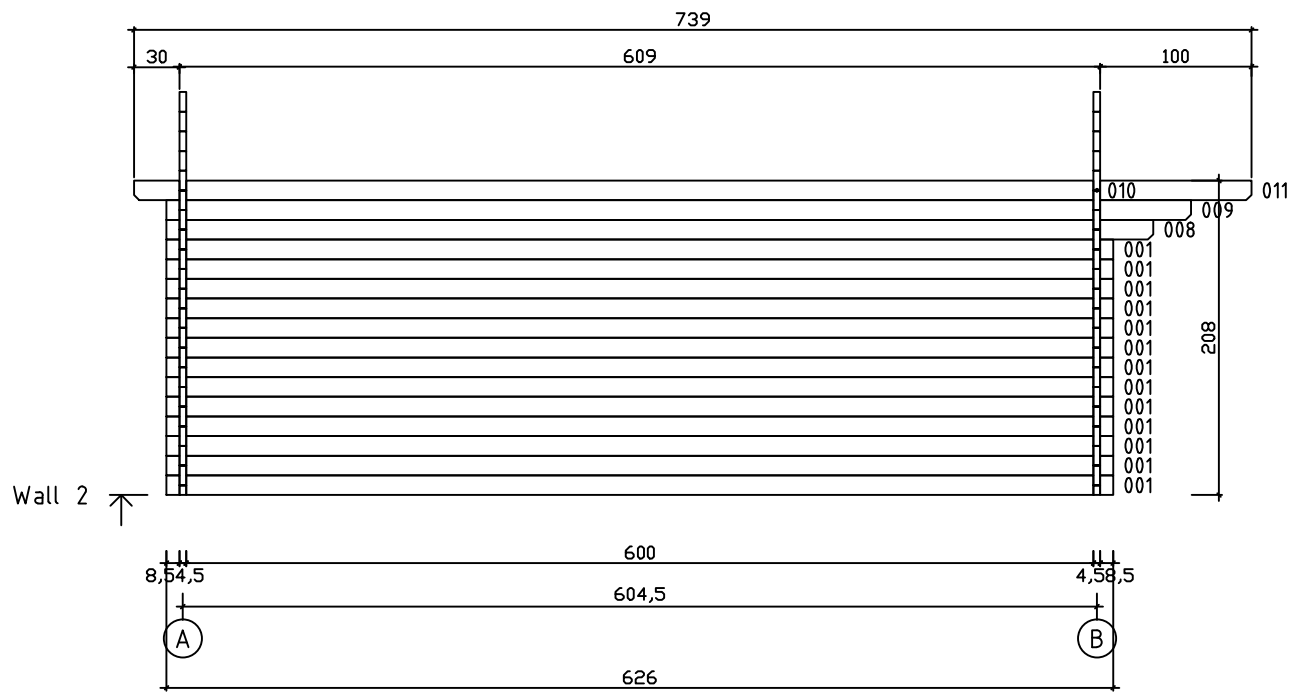

Kood	Corinna 6x6 DD	Leht	Plan
Joonis	Corinna 6x6 DD	Mootkava	1:50
Materjal	45x130 mm	Kuup.	15.03.2016
Joonestas	J.Junson	File	Corinna 6x6

Kood	Corinna 6x6 DD	Leht	2
Joonis	WALL A	Mootkava	1:50
Materjal	4,5x13	Kuup.	15.03.2016
Joonestas	J.Junson	File	Corinna 6x6

Kood	Corinna 6x6 DD	Leht	3
Joonis	WALL B	Mootkava	1:50
Materjal	4,5x13	Kuup.	15.03.2016
Joonestas	J.Junson	File	Corinna 6x6

Kood	Corinna 6x6 DD	Leht	5
Joonis	WALL 2	Mootkava	1:50
Materjal	4,5x13	Kuup.	15.03.2016
Joonestas	J.Junson	File	Corinna 6x6