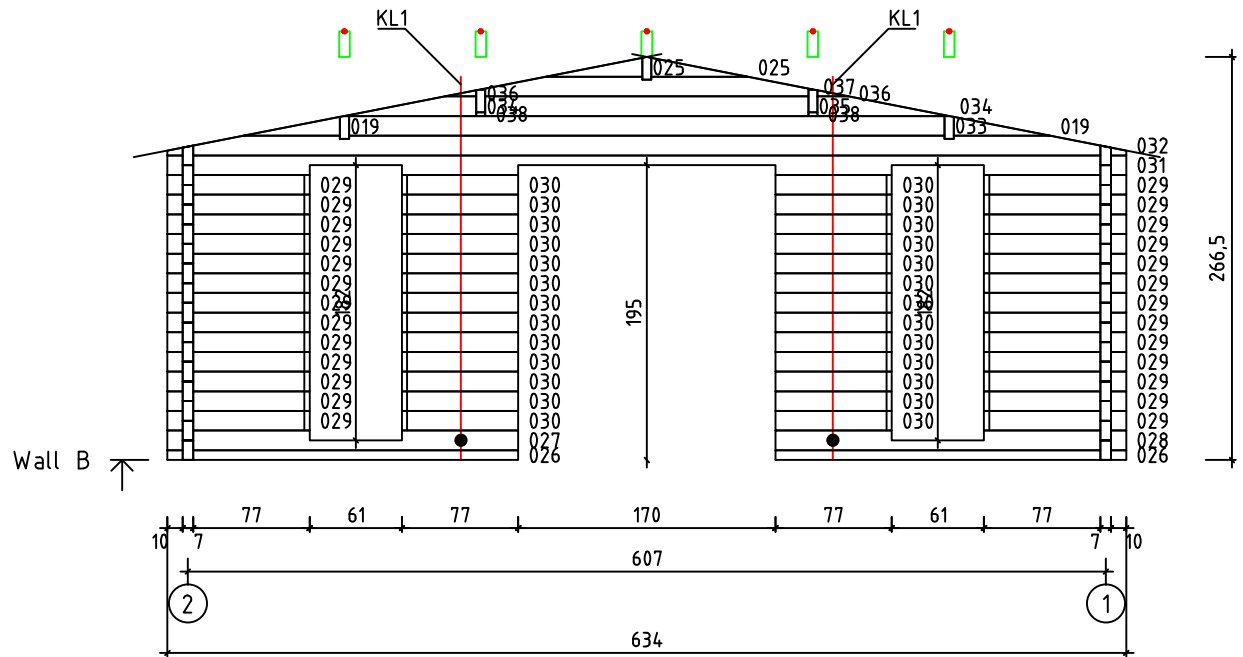

Kood	Corinna 6x6 DD	Leht	plaan
Joonis	Corinna 6x6 DD	Mootkava	1:50
Materjal	70x130 mm	Kuup.	15.03.2016
Joonestaj	Jaano	File	Corinna 6x6 DD 70 mm.

Kood	Corinna 6x6 DD	Leht	2
Joonis	WALL A	Mootkava	1:50
Materjal	7x13	Kuup.	15.03.2016
Joonestas	Jaano	File	Corinna 6x6 DD 70 mm.

Kood	Corinna 6x6 DD	Leht	3
Joonis	WALL B	Mootkava	1:50
Materjal	7x13	Kuup.	15.03.2016
Joonestas	Jaano	File	Corinna 6x6 DD 70 mm.

Kood	Corinna 6x6 DD	Leht	4
Joonis	WALL 1	Mootkava	1:50
Materjal	7x13	Kuup.	15.03.2016
Joonestas	Jaano	File	Corinna 6x6 DD 70 mm.

Kood	Corinna 6x6 DD	Leht	5
Joonis	WALL 2	Mootkava	1:50
Materjal	7x13	Kuup.	15.03.2016
Joonestas	Jaano	File	Corinna 6x6 DD 70 mm.