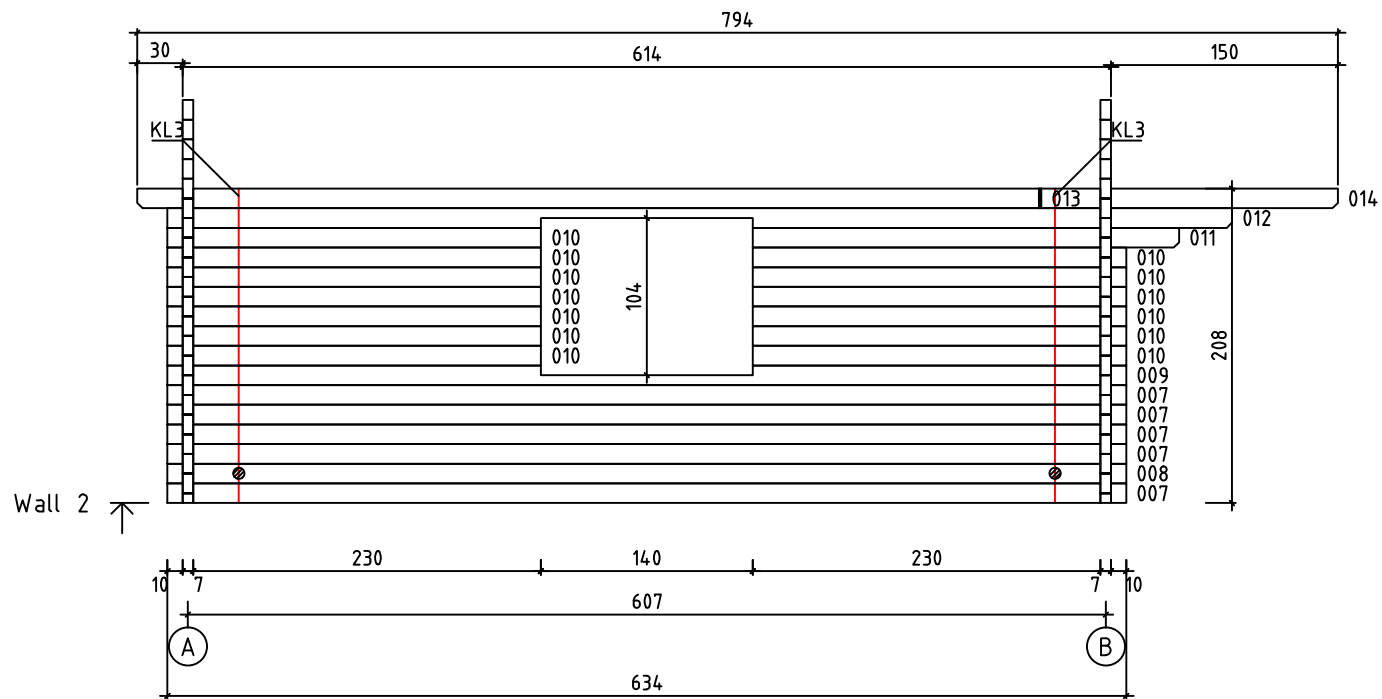

Kood	Corinna 6x6 DD	Leht	plaan
Joonis	Corinna 6x6 DD	Mootkava	1:50
Materjal	70x130 mm	Kuup.	15.03.2016
Joonestaj	Jaano	File	Corinna 6x6 DD 70 mm.

Kood	Corinna 6x6 DD	Leht	2
Joonis	WALL A	Mootkava	1:50
Materjal	7x13	Kuup.	15.03.2016
Joonestas	Jaano	File	Corinna 6x6 DD 70 mm.

Kood	Corinna 6x6 DD	Leht	3
Joonis	WALL B	Mootkava	1:50
Materjal	7x13	Kuup.	15.03.2016
Joonestas	Jaano	File	Corinna 6x6 DD 70 mm.

Kood	Corinna 6x6 DD	Leht	4
Joonis	WALL 1	Mootkava	1:50
Materjal	7x13	Kuup.	15.03.2016
Joonestas	Jaano	File	Corinna 6x6 DD 70 mm.

Kood	Corinna 6x6 DD	Leht	5
Joonis	WALL 2	Mootkava	1:50
Materjal	7x13	Kuup.	15.03.2016
Joonestas	Jaano	File	Corinna 6x6 DD 70 mm.