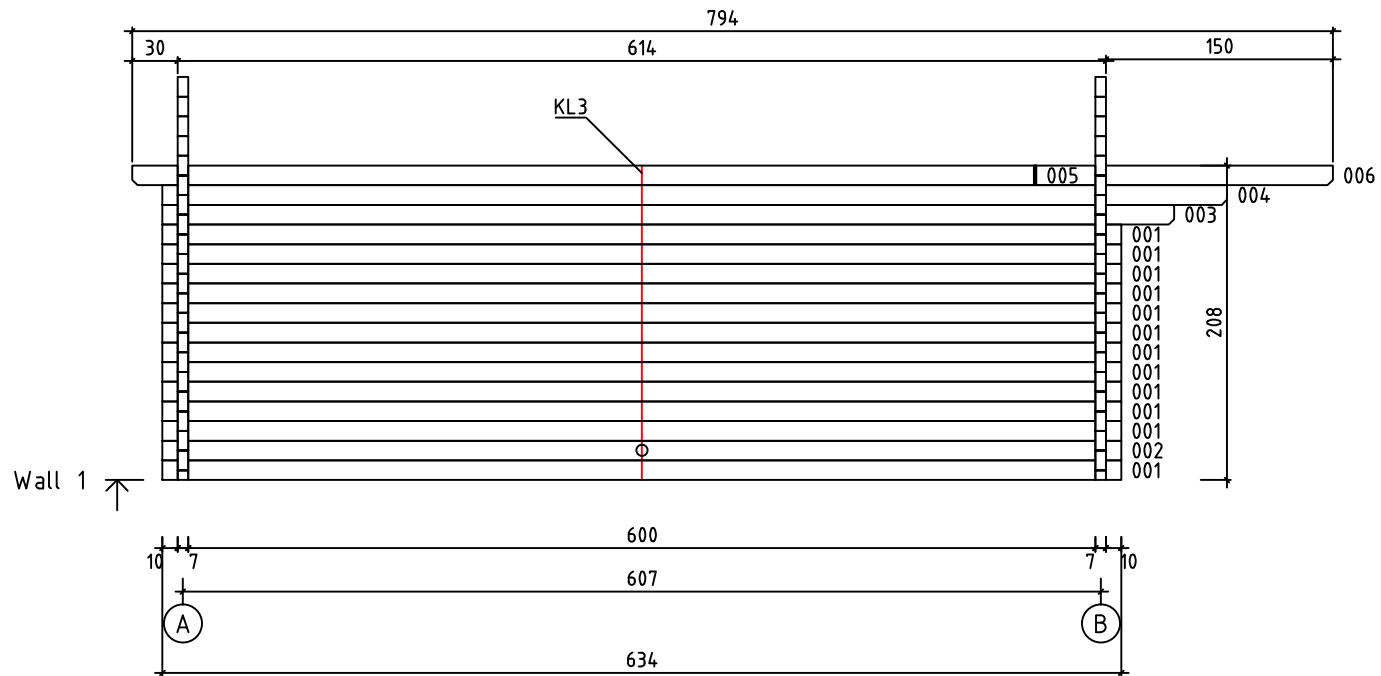

Kood	Corinna 6x6 DD	Leht	plaan
Joonis	Corinna 6x6 DD	Mootkava	1:50
Materjal	70x130 mm	Kuup.	15.03.2016
Joonestaj	Jaano	File	Corinna 6x6 DD 70 mm.

Kood	Corinna 6x6 DD	Leht	2
Joonis	WALL A	Mootkava	1:50
Materjal	7x13	Kuup.	15.03.2016
Joonestas	Jaano	File	Corinna 6x6 DD 70 mm.

Kood	Corinna 6x6 DD	Leht	3
Joonis	WALL B	Mootkava	1:50
Materjal	7x13	Kuup.	15.03.2016
Joonestas	Jaano	File	Corinna 6x6 DD 70 mm.

Kood	Corinna 6x6 DD	Leht	4
Joonis	WALL 1	Mootkava	1:50
Materjal	7x13	Kuup.	15.03.2016
Joonestas	Jaano	File	Corinna 6x6 DD 70 mm.

Kood	Corinna 6x6 DD	Leht	5
Joonis	WALL 2	Mootkava	1:50
Materjal	7x13	Kuup.	15.03.2016
Joonestas	Jaano	File	Corinna 6x6 DD 70 mm.