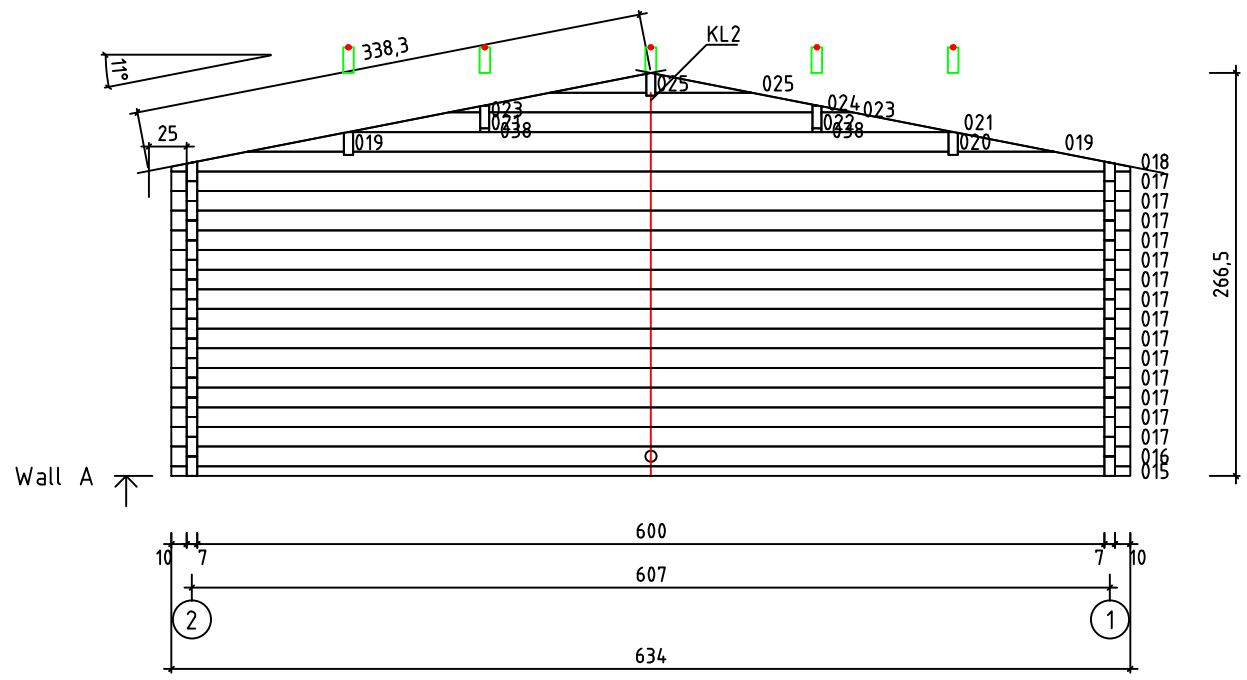

Kood	Corinna 6x6 DD	Leht	plaan
Joonis	Corinna 6x6 DD	Mootkava	1:50
Materjal	70x130 mm	Kuup.	15.03.2016
Joonestaj	Jaano	File	Corinna 6x6 DD 70 mm.

Kood	Corinna 6x6 DD	Leht	2
Joonis	WALL A	Mootkava	1:50
Materjal	7x13	Kuup.	15.03.2016
Joonestas	Jaano	File	Corinna 6x6 DD 70 mm.

Kood	Corinna 6x6 DD	Leht	3
Joonis	WALL B	Mootkava	1:50
Materjal	7x13	Kuup.	15.03.2016
Joonestas	Jaano	File	Corinna 6x6 DD 70 mm.

Kood	Corinna 6x6 DD	Leht	4
Joonis	WALL 1	Mootkava	1:50
Materjal	7x13	Kuup.	15.03.2016
Joonestas	Jaano	File	Corinna 6x6 DD 70 mm.

Kood	Corinna 6x6 DD	Leht	5
Joonis	WALL 2	Mootkava	1:50
Materjal	7x13	Kuup.	15.03.2016
Joonestas	Jaano	File	Corinna 6x6 DD 70 mm.