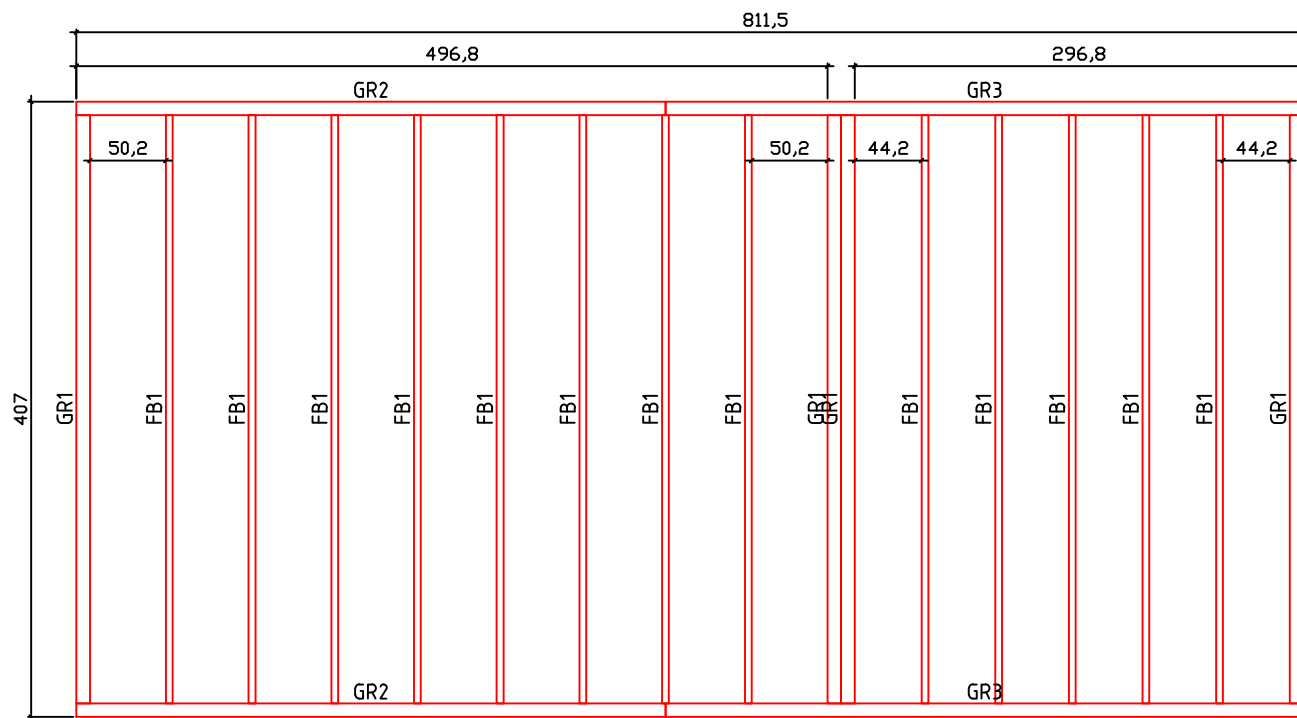

Kood	Cornelia 4x5+3 45	Leht	Plan
Joonis	Cornelia 4x5+3 45	Mootkava	1:50
Materjal	4.5x13	Kuup.	10.03.2017
Joonestas	T.Laine	File	Cornelia 4x5+3 45.dwg

Kood	Cornelia 4x5+3 45	Leht	Plan
Joonis	Cornelia 4x5+3 45	Mootkava	1:50
Materjal	4.5x13	Kuup.	10.03.2017
Joonestaj	T.Laine	File	Cornelia 4x5+3 45.dwg

Kood	Cornelia 4x5+3 45	Leht	3
Joonis	WALL A;B;C	Mootkava	1:50
Materjal	4.5x13	Kuup.	10.03.2017
Joonestaj	T.Laine	File	Cornelia 4x5+3 45.dwg

Kood	Cornelia 4x5+3 45	Leht	4
Joonis	WALL 1;2	Mootkava	1:50
Materjal	4.5x13	Kuup.	10.03.2017
Joonestas	T.Laine	File	Cornelia 4x5+3 45.dwg