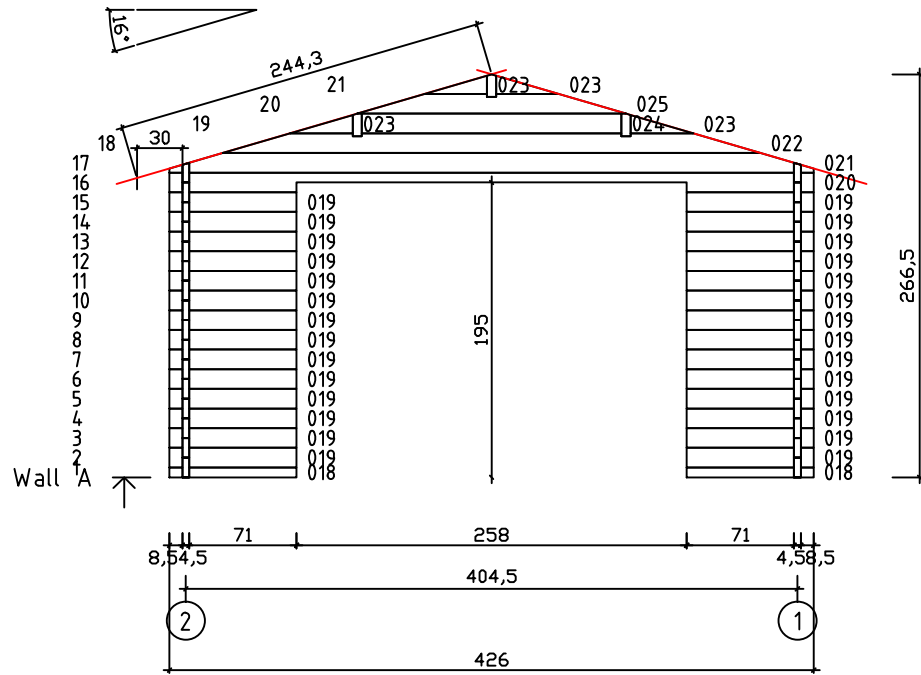

Kood	Cornelia 4x5+3 45	Leht	Plan
Joonis	Cornelia 4x5+3 45	Mootkava	1:50
Materjal	4.5x13	Kuup.	10.03.2017
Joonestas	T.Laine	File	Cornelia 4x5+3 45.dwg

Kood	Cornelia 4x5+3 45	Leht	Plan
Joonis	Cornelia 4x5+3 45	Mootkava	1:50
Materjal	4.5x13	Kuup.	10.03.2017
Joonestaj	T.Laine	File	Cornelia 4x5+3 45.dwg

Kood	Cornelia 4x5+3 45	Leht	3
Joonis	WALL A;B;C	Mootkava	1:50
Materjal	4.5x13	Kuup.	10.03.2017
Joonestaj	T.Laine	File	Cornelia 4x5+3 45.dwg

Kood	Cornelia 4x5+3 45	Leht	4
Joonis	WALL 1;2	Mootkava	1:50
Materjal	4.5x13	Kuup.	10.03.2017
Joonestas	T.Laine	File	Cornelia 4x5+3 45.dwg