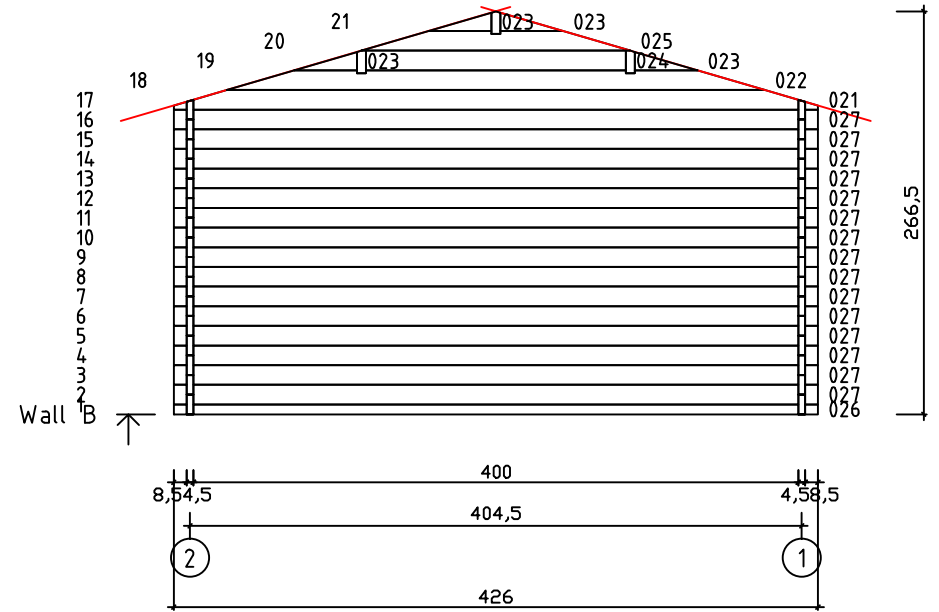

Kood	Cornelia 4x5+3 45	Leht	Plan
Joonis	Cornelia 4x5+3 45	Mootkava	1:50
Materjal	4.5x13	Kuup.	10.03.2017
Joonestas	T.Laine	File	Cornelia 4x5+3 45.dwg

Kood	Cornelia 4x5+3 45	Leht	Plan
Joonis	Cornelia 4x5+3 45	Mootkava	1:50
Materjal	4.5x13	Kuup.	10.03.2017
Joonestaj	T.Laine	File	Cornelia 4x5+3 45.dwg

Kood	Cornelia 4x5+3 45	Leht	3
Joonis	WALL A;B;C	Mootkava	1:50
Materjal	4.5x13	Kuup.	10.03.2017
Joonestaj	T.Laine	File	Cornelia 4x5+3 45.dwg

Kood	Cornelia 4x5+3 45	Leht	4
Joonis	WALL 1;2	Mootkava	1:50
Materjal	4.5x13	Kuup.	10.03.2017
Joonestas	T.Laine	File	Cornelia 4x5+3 45.dwg