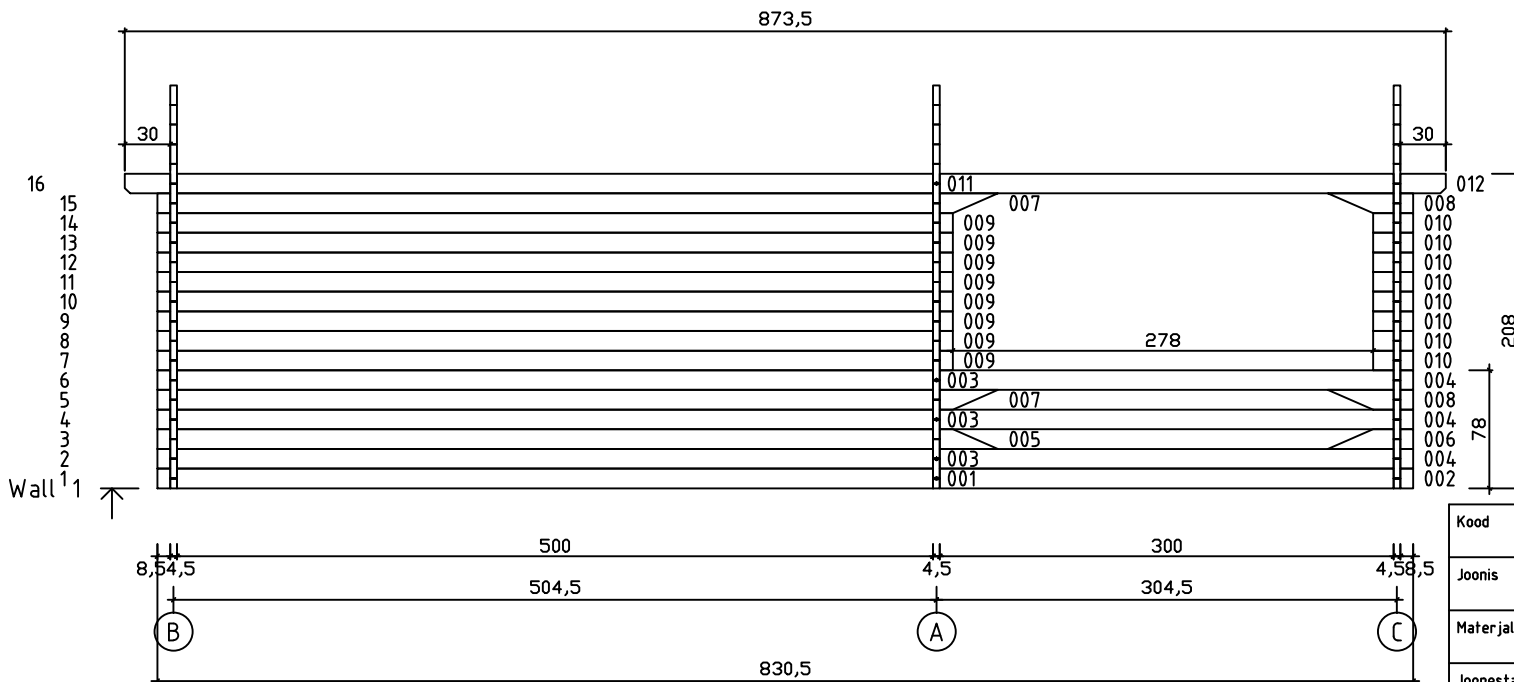

Kood	Cornelia 4x5+3 45	Leht	Plan
Joonis	Cornelia 4x5+3 45	Mootkava	1:50
Materjal	4.5x13	Kuup.	10.03.2017
Joonestas	T.Laine	File	Cornelia 4x5+3 45.dwg

Kood	Cornelia 4x5+3 45	Leht	Plan
Joonis	Cornelia 4x5+3 45	Mootkava	1:50
Materjal	4.5x13	Kuup.	10.03.2017
Joonestaj	T.Laine	File	Cornelia 4x5+3 45.dwg

Kood	Cornelia 4x5+3 45	Leht	3
Joonis	WALL A;B;C	Mootkava	1:50
Materjal	4.5x13	Kuup.	10.03.2017
Joonestaj	T.Laine	File	Cornelia 4x5+3 45.dwg

Kood	Cornelia 4x5+3 45	Leht	4
Joonis	WALL 1;2	Mootkava	1:50
Materjal	4.5x13	Kuup.	10.03.2017
Joonestas	T.Laine	File	Cornelia 4x5+3 45.dwg