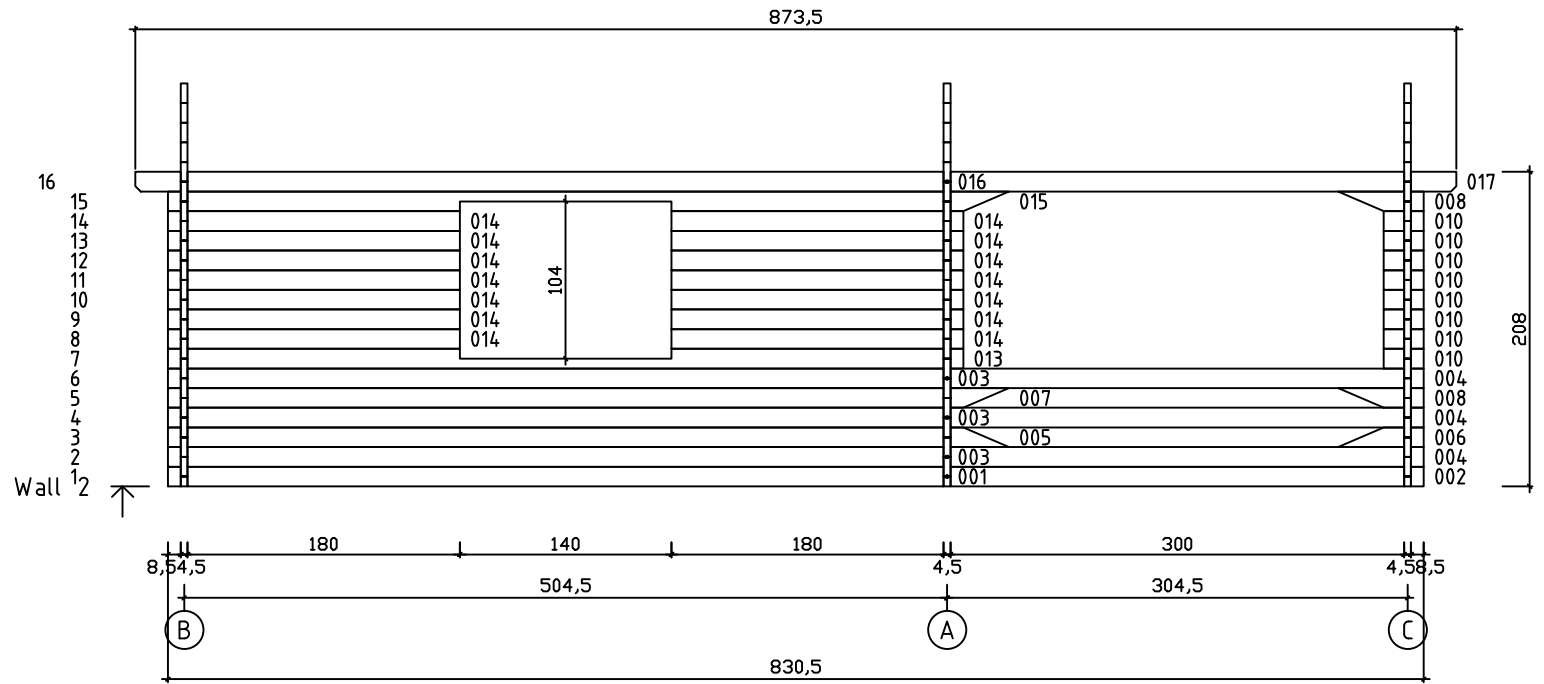

Kood	Cornelia 4x5+3 45	Leht	Plan
Joonis	Cornelia 4x5+3 45	Mootkava	1:50
Materjal	4.5x13	Kuup.	10.03.2017
Joonestas	T.Laine	File	Cornelia 4x5+3 45.dwg

Kood	Cornelia 4x5+3 45	Leht	Plan
Joonis	Cornelia 4x5+3 45	Mootkava	1:50
Materjal	4.5x13	Kuup.	10.03.2017
Joonestaj	T.Laine	File	Cornelia 4x5+3 45.dwg

Kood	Cornelia 4x5+3 45	Leht	3
Joonis	WALL A;B;C	Mootkava	1:50
Materjal	4.5x13	Kuup.	10.03.2017
Joonestaj	T.Laine	File	Cornelia 4x5+3 45.dwg

Kood	Cornelia 4x5+3 45	Leht	4
Joonis	WALL 1;2	Mootkava	1:50
Materjal	4.5x13	Kuup.	10.03.2017
Joonestas	T.Laine	File	Cornelia 4x5+3 45.dwg