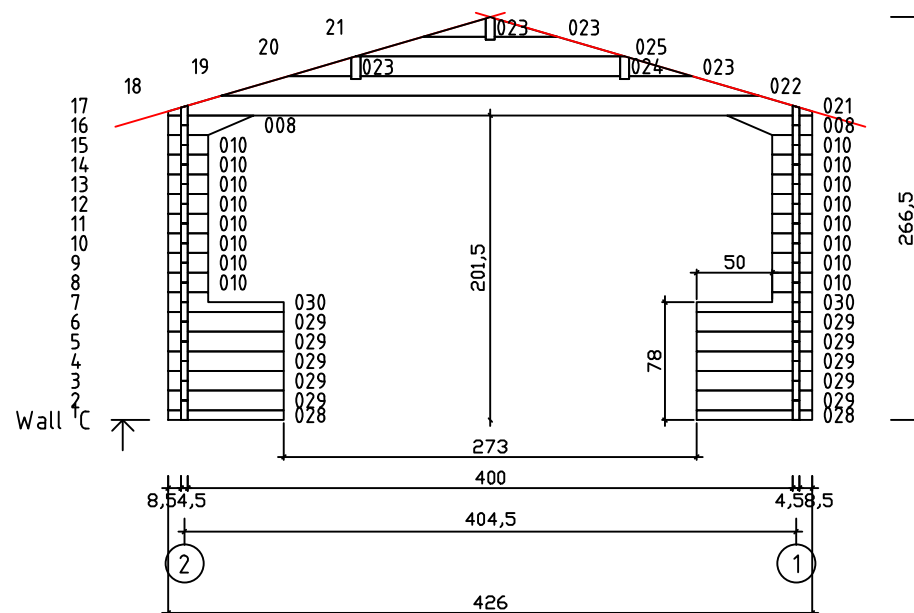

Kood	Cornelia 4x5+3 45	Leht	Plan
Joonis	Cornelia 4x5+3 45	Mootkava	1:50
Materjal	4.5x13	Kuup.	10.03.2017
Joonestas	T.Laine	File	Cornelia 4x5+3 45.dwg

Kood	Cornelia 4x5+3 45	Leht	Plan
Joonis	Cornelia 4x5+3 45	Mootkava	1:50
Materjal	4.5x13	Kuup.	10.03.2017
Joonestaj	T.Laine	File	Cornelia 4x5+3 45.dwg

Kood	Cornelia 4x5+3 45	Leht	3
Joonis	WALL A;B;C	Mootkava	1:50
Materjal	4.5x13	Kuup.	10.03.2017
Joonestaj	T.Laine	File	Cornelia 4x5+3 45.dwg

Kood	Cornelia 4x5+3 45	Leht	4
Joonis	WALL 1;2	Mootkava	1:50
Materjal	4.5x13	Kuup.	10.03.2017
Joonestas	T.Laine	File	Cornelia 4x5+3 45.dwg