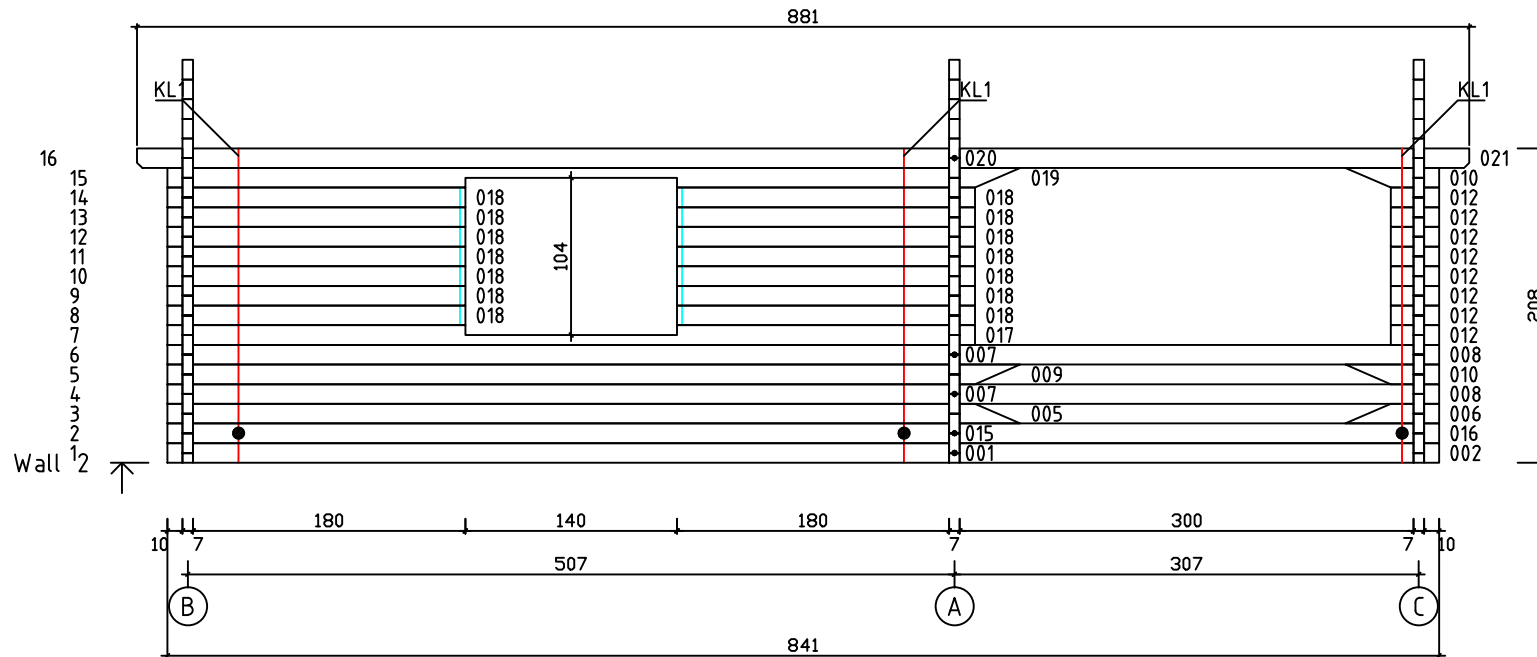

Kood	Cornelia 4x5+3 70	Leht	Plan
Joonis	Cornelia 4x5+3 70	Mootkava	1:50
Materjal	7x13	Kuup.	13.03.2017
Joonestas	T.Laine	File	Cornelia 4x5+3 70.dwg

Kood	Cornelia 4x5+3 70	Leht	Plan
Joonis	Cornelia 4x5+3 70	Mootkava	1:50
Materjal	7x13	Kuup.	13.03.2017
Joonestas	T.Laine	File	Cornelia 4x5+3 70.dwg

Kood	Cornelia 4x5+3 70	Leht	3
Joonis	WALL A;B;C	Mootkava	1:50
Materjal	7x13	Kuup.	13.03.2017
Joonestas	T.Laine	File	Cornelia 4x5+3 70.dwg

Kood	Cornelia 4x5+3 70	Leht	4
Joonis	WALL 1;2	Mootkava	1:50
Materjal	7x13	Kuup.	13.03.2017
Joonestas	T.Laine	File	Cornelia 4x5+3 70.dwg