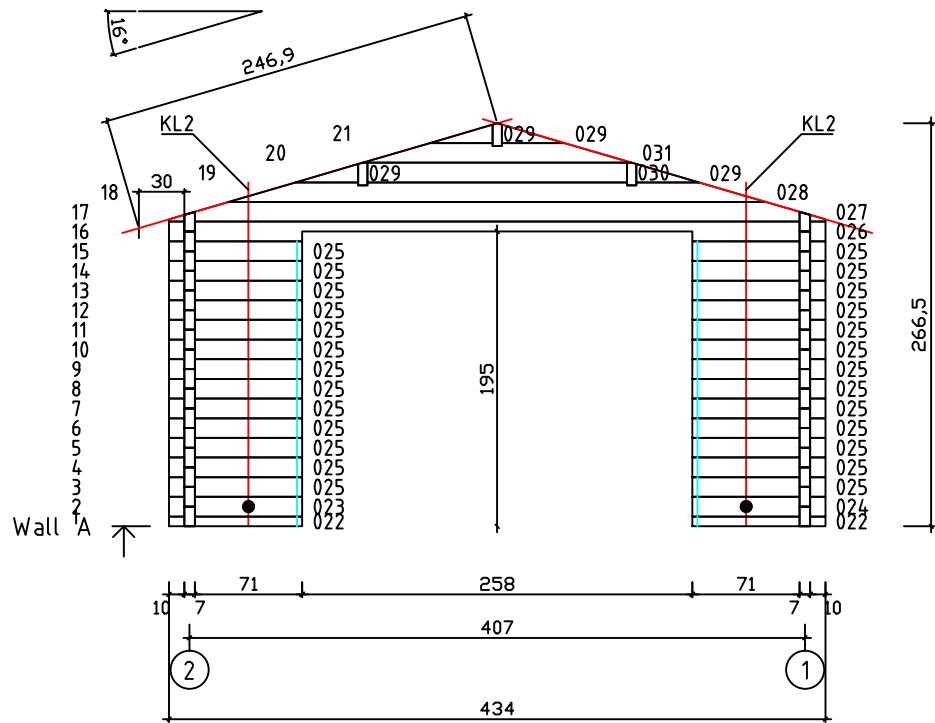

Kood	Cornelia 4x5+3 70	Leht	Plan
Joonis	Cornelia 4x5+3 70	Mootkava	1:50
Materjal	7x13	Kuup.	13.03.2017
Joonestas	T.Laine	File	Cornelia 4x5+3 70.dwg

Kood	Cornelia 4x5+3 70	Leht	Plan
Joonis	Cornelia 4x5+3 70	Mootkava	1:50
Materjal	7x13	Kuup.	13.03.2017
Joonestas	T.Laine	File	Cornelia 4x5+3 70.dwg

Kood	Cornelia 4x5+3 70	Leht	3
Joonis	WALL A;B;C	Mootkava	1:50
Materjal	7x13	Kuup.	13.03.2017
Joonestas	T.Laine	File	Cornelia 4x5+3 70.dwg

Kood	Cornelia 4x5+3 70	Leht	4
Joonis	WALL 1;2	Mootkava	1:50
Materjal	7x13	Kuup.	13.03.2017
Joonestas	T.Laine	File	Cornelia 4x5+3 70.dwg