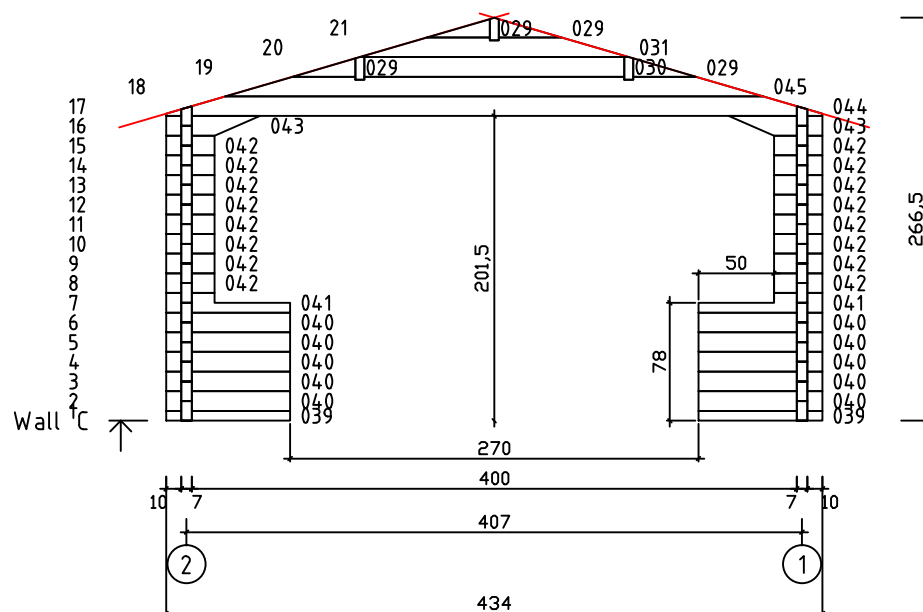

Kood	Cornelia 4x5+3 70	Leht	Plan
Joonis	Cornelia 4x5+3 70	Mootkava	1:50
Materjal	7x13	Kuup.	13.03.2017
Joonestas	T.Laine	File	Cornelia 4x5+3 70.dwg

Kood	Cornelia 4x5+3 70	Leht	Plan
Joonis	Cornelia 4x5+3 70	Mootkava	1:50
Materjal	7x13	Kuup.	13.03.2017
Joonestas	T.Laine	File	Cornelia 4x5+3 70.dwg

Kood	Cornelia 4x5+3 70	Leht	3
Joonis	WALL A;B;C	Mootkava	1:50
Materjal	7x13	Kuup.	13.03.2017
Joonestas	T.Laine	File	Cornelia 4x5+3 70.dwg

Kood	Cornelia 4x5+3 70	Leht	4
Joonis	WALL 1;2	Mootkava	1:50
Materjal	7x13	Kuup.	13.03.2017
Joonestas	T.Laine	File	Cornelia 4x5+3 70.dwg