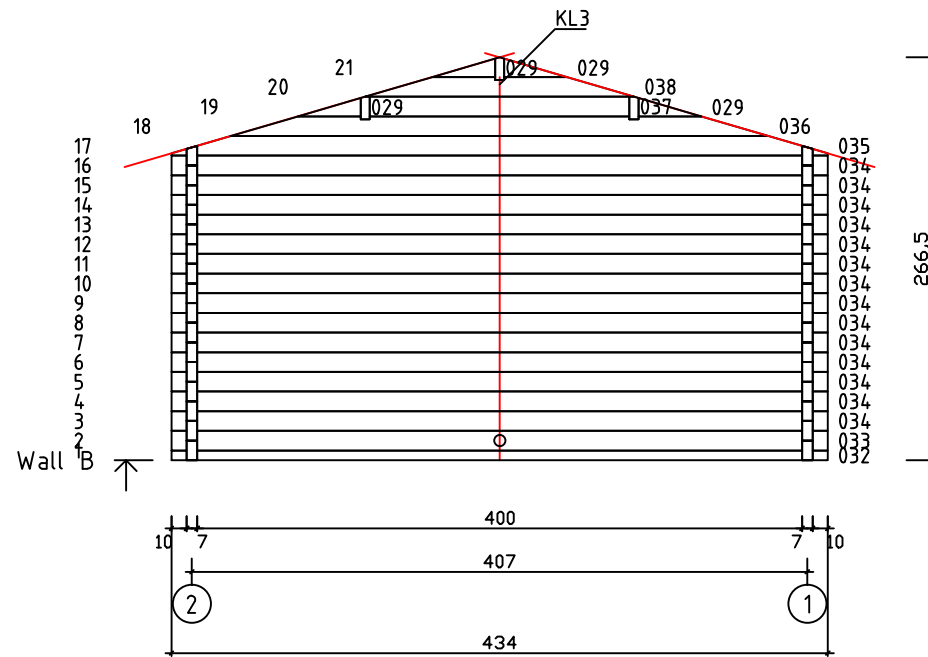

Kood	Cornelia 4x5+3 70	Leht	Plan
Joonis	Cornelia 4x5+3 70	Mootkava	1:50
Materjal	7x13	Kuup.	13.03.2017
Joonestas	T.Laine	File	Cornelia 4x5+3 70.dwg

Kood	Cornelia 4x5+3 70	Leht	Plan
Joonis	Cornelia 4x5+3 70	Mootkava	1:50
Materjal	7x13	Kuup.	13.03.2017
Joonestas	T.Laine	File	Cornelia 4x5+3 70.dwg

Kood	Cornelia 4x5+3 70	Leht	3
Joonis	WALL A;B;C	Mootkava	1:50
Materjal	7x13	Kuup.	13.03.2017
Joonestas	T.Laine	File	Cornelia 4x5+3 70.dwg

Kood	Cornelia 4x5+3 70	Leht	4
Joonis	WALL 1;2	Mootkava	1:50
Materjal	7x13	Kuup.	13.03.2017
Joonestas	T.Laine	File	Cornelia 4x5+3 70.dwg