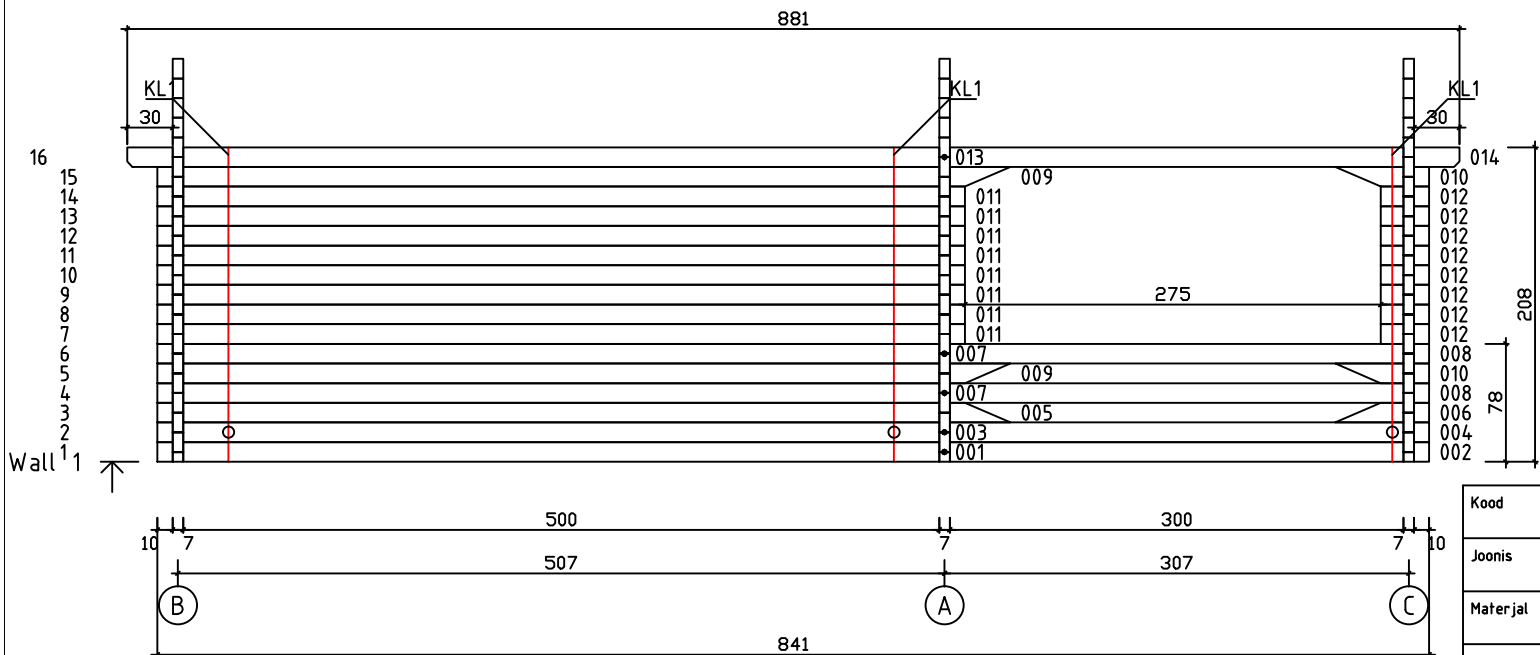

Kood	Cornelia 4x5+3 70	Leht	Plan
Joonis	Cornelia 4x5+3 70	Mootkava	1:50
Materjal	7x13	Kuup.	13.03.2017
Joonestas	T.Laine	File	Cornelia 4x5+3 70.dwg

Kood	Cornelia 4x5+3 70	Leht	Plan
Joonis	Cornelia 4x5+3 70	Mootkava	1:50
Materjal	7x13	Kuup.	13.03.2017
Joonestas	T.Laine	File	Cornelia 4x5+3 70.dwg

Kood	Cornelia 4x5+3 70	Leht	3
Joonis	WALL A;B;C	Mootkava	1:50
Materjal	7x13	Kuup.	13.03.2017
Joonestas	T.Laine	File	Cornelia 4x5+3 70.dwg

Kood	Cornelia 4x5+3 70	Leht	4
Joonis	WALL 1;2	Mootkava	1:50
Materjal	7x13	Kuup.	13.03.2017
Joonestas	T.Laine	File	Cornelia 4x5+3 70.dwg