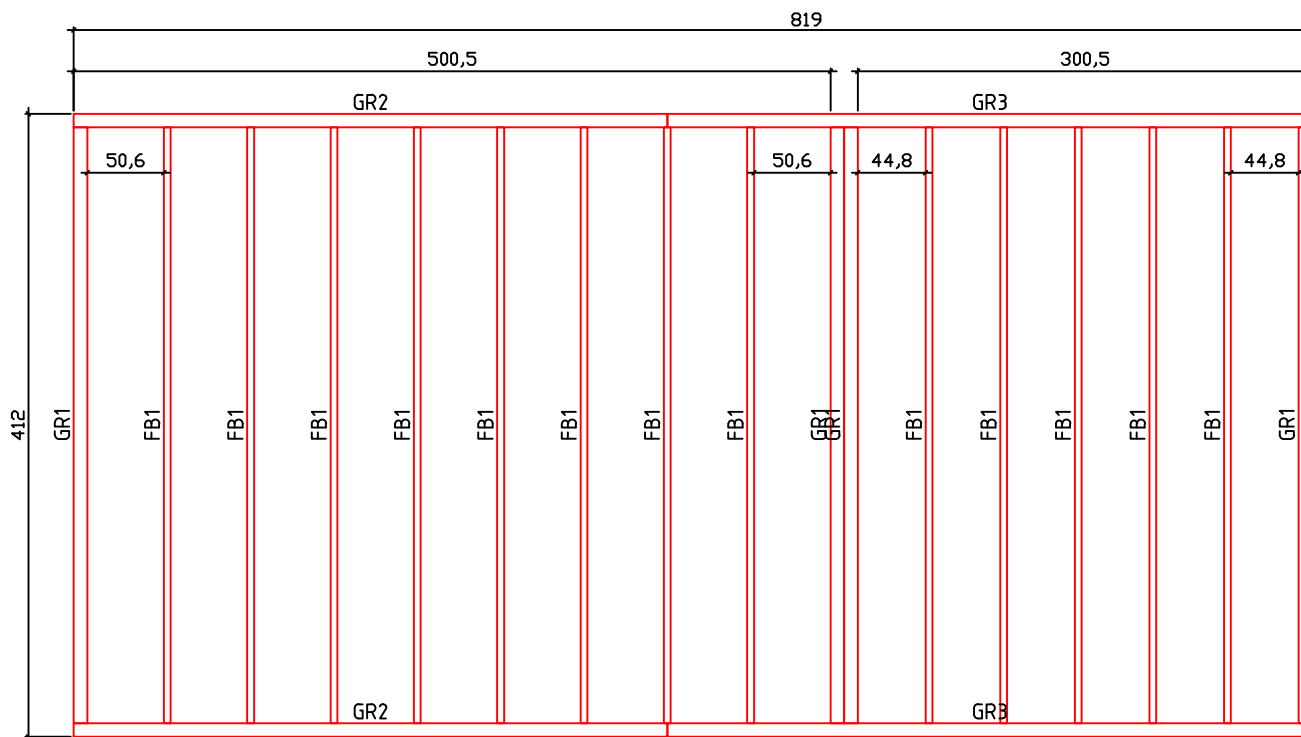

Kood	Cornelia 4x5+3 70	Leht	Plan
Joonis	Cornelia 4x5+3 70	Mootkava	1:50
Materjal	7x13	Kuup.	13.03.2017
Joonestas	T.Laine	File	Cornelia 4x5+3 70.dwg

Kood	Cornelia 4x5+3 70	Leht	Plan
Joonis	Cornelia 4x5+3 70	Mootkava	1:50
Materjal	7x13	Kuup.	13.03.2017
Joonestas	T.Laine	File	Cornelia 4x5+3 70.dwg

Kood	Cornelia 4x5+3 70	Leht	3
Joonis	WALL A;B;C	Mootkava	1:50
Materjal	7x13	Kuup.	13.03.2017
Joonestas	T.Laine	File	Cornelia 4x5+3 70.dwg

Kood	Cornelia 4x5+3 70	Leht	4
Joonis	WALL 1;2	Mootkava	1:50
Materjal	7x13	Kuup.	13.03.2017
Joonestas	T.Laine	File	Cornelia 4x5+3 70.dwg