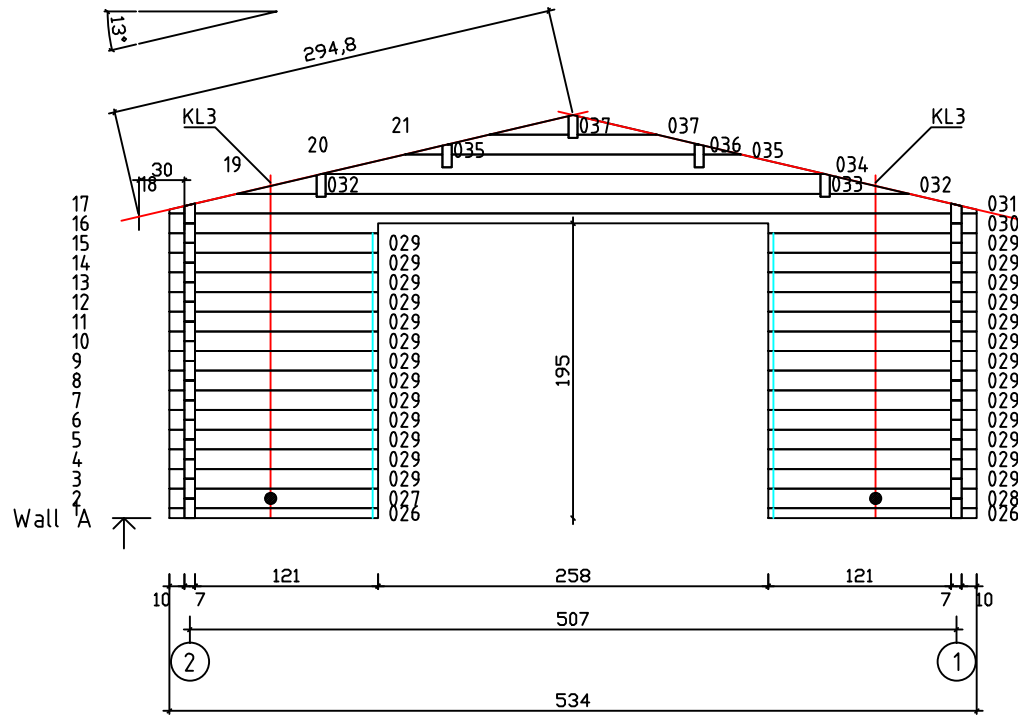

Kood	Cornelia 5x4+3 70	Leht	Plan
Joonis	Cornelia 5x4+3 70	Mootkava	1:50
Materjal	7x13	Kuup.	13.03.2017
Joonestas	T.Laine	File	Cornelia 5x4+3 70.dwg

Kood	Cornelia 5x4+3 70	Leht	Plan
Joonis	Cornelia 5x4+3 70	Mootkava	1:50
Materjal	7x13	Kuup.	13.03.2017
Joonestaj	T.Laine	File	Cornelia 5x4+3 70.dwg

Kood	Cornelia 5x4+3 70	Leht	3
Joonis	WALL A,B;C	Mootkava	1:50
Materjal	7x13	Kuup.	13.03.2017
Joonestas	T.Laine	File	Cornelia 5x4+3 70.dwg

Kood	Cornelia 5x4+3 70	Leht	4
Joonis	WALL 1;2	Mootkava	1:50
Materjal	7x13	Kuup.	13.03.2017
Joonestas	T.Laine	File	Cornelia 5x4+3 70.dwg