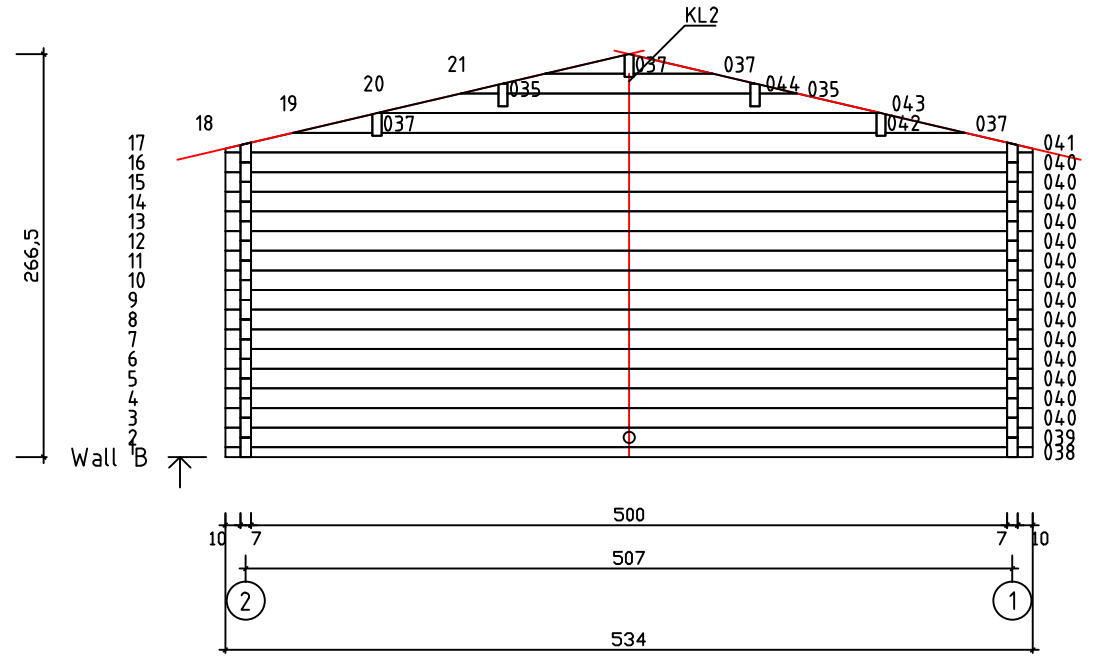

Kood	Cornelia 5x4+3 70	Leht	Plan
Joonis	Cornelia 5x4+3 70	Mootkava	1:50
Materjal	7x13	Kuup.	13.03.2017
Joonestas	T.Laine	File	Cornelia 5x4+3 70.dwg

Kood	Cornelia 5x4+3 70	Leht	Plan
Joonis	Cornelia 5x4+3 70	Mootkava	1:50
Materjal	7x13	Kuup.	13.03.2017
Joonestaj	T.Laine	File	Cornelia 5x4+3 70.dwg

Kood	Cornelia 5x4+3 70	Leht	3
Joonis	WALL A,B;C	Mootkava	1:50
Materjal	7x13	Kuup.	13.03.2017
Joonestas	T.Laine	File	Cornelia 5x4+3 70.dwg

Kood	Cornelia 5x4+3 70	Leht	4
Joonis	WALL 1;2	Mootkava	1:50
Materjal	7x13	Kuup.	13.03.2017
Joonestas	T.Laine	File	Cornelia 5x4+3 70.dwg