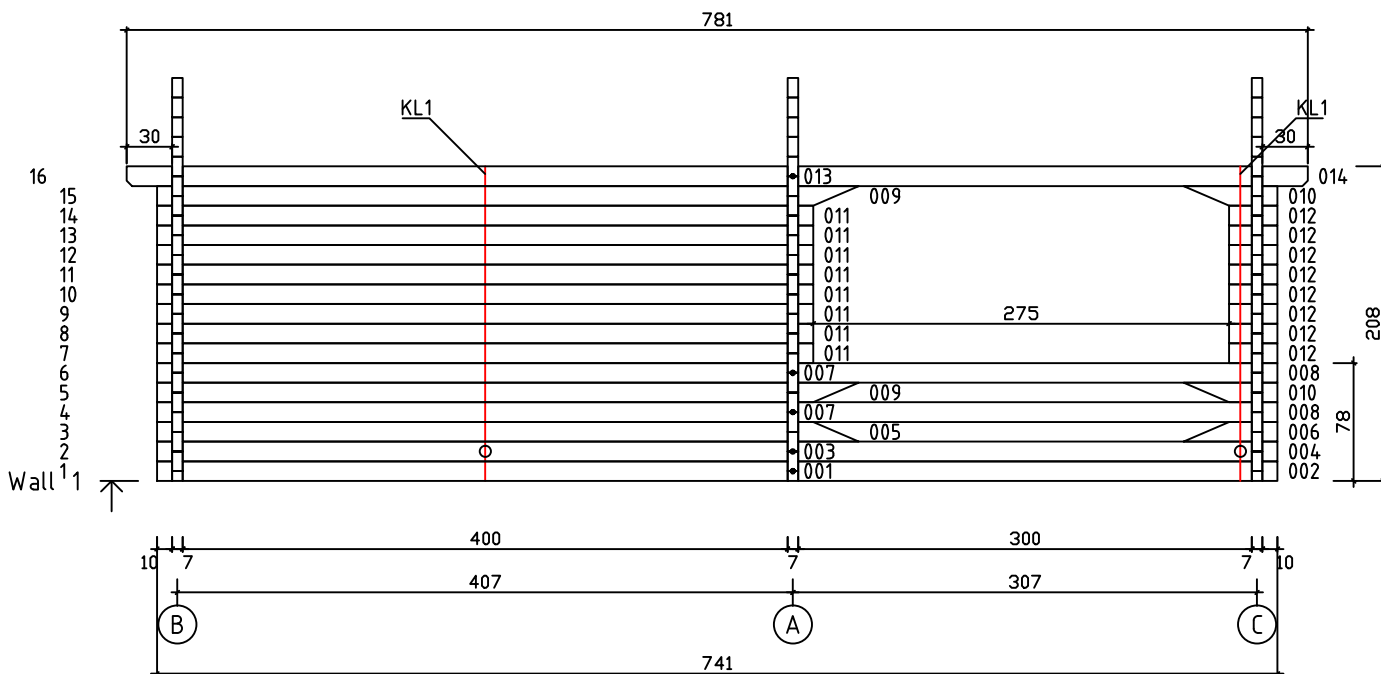

Kood	Cornelia 5x4+3 70	Leht	Plan
Joonis	Cornelia 5x4+3 70	Mootkava	1:50
Materjal	7x13	Kuup.	13.03.2017
Joonestas	T.Laine	File	Cornelia 5x4+3 70.dwg

Kood	Cornelia 5x4+3 70	Leht	Plan
Joonis	Cornelia 5x4+3 70	Mootkava	1:50
Materjal	7x13	Kuup.	13.03.2017
Joonestaj	T.Laine	File	Cornelia 5x4+3 70.dwg

Kood	Cornelia 5x4+3 70	Leht	3
Joonis	WALL A,B;C	Mootkava	1:50
Materjal	7x13	Kuup.	13.03.2017
Joonestas	T.Laine	File	Cornelia 5x4+3 70.dwg

Kood	Cornelia 5x4+3 70	Leht	4
Joonis	WALL 1;2	Mootkava	1:50
Materjal	7x13	Kuup.	13.03.2017
Joonestas	T.Laine	File	Cornelia 5x4+3 70.dwg