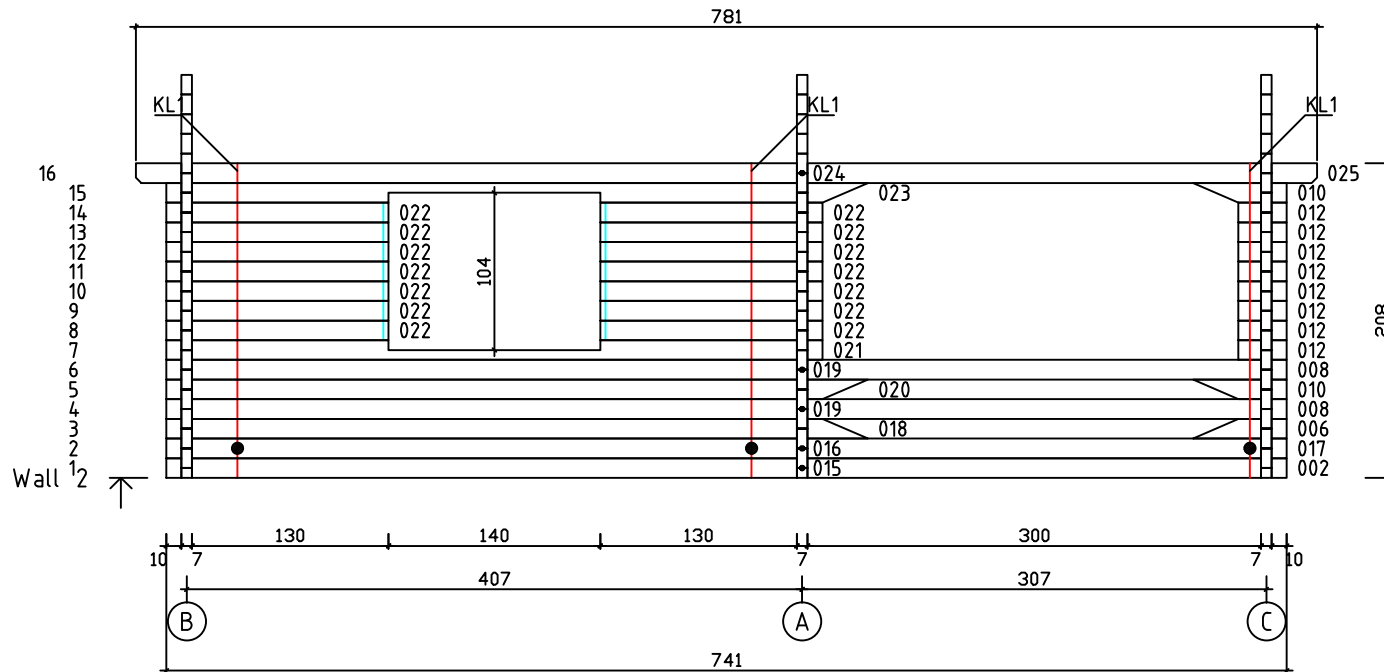

Kood	Cornelia 5x4+3 70	Leht	Plan
Joonis	Cornelia 5x4+3 70	Mootkava	1:50
Materjal	7x13	Kuup.	13.03.2017
Joonestas	T.Laine	File	Cornelia 5x4+3 70.dwg

Kood	Cornelia 5x4+3 70	Leht	Plan
Joonis	Cornelia 5x4+3 70	Mootkava	1:50
Materjal	7x13	Kuup.	13.03.2017
Joonestaj	T.Laine	File	Cornelia 5x4+3 70.dwg

Kood	Cornelia 5x4+3 70	Leht	3
Joonis	WALL A,B;C	Mootkava	1:50
Materjal	7x13	Kuup.	13.03.2017
Joonestas	T.Laine	File	Cornelia 5x4+3 70.dwg

Kood	Cornelia 5x4+3 70	Leht	4
Joonis	WALL 1;2	Mootkava	1:50
Materjal	7x13	Kuup.	13.03.2017
Joonestas	T.Laine	File	Cornelia 5x4+3 70.dwg