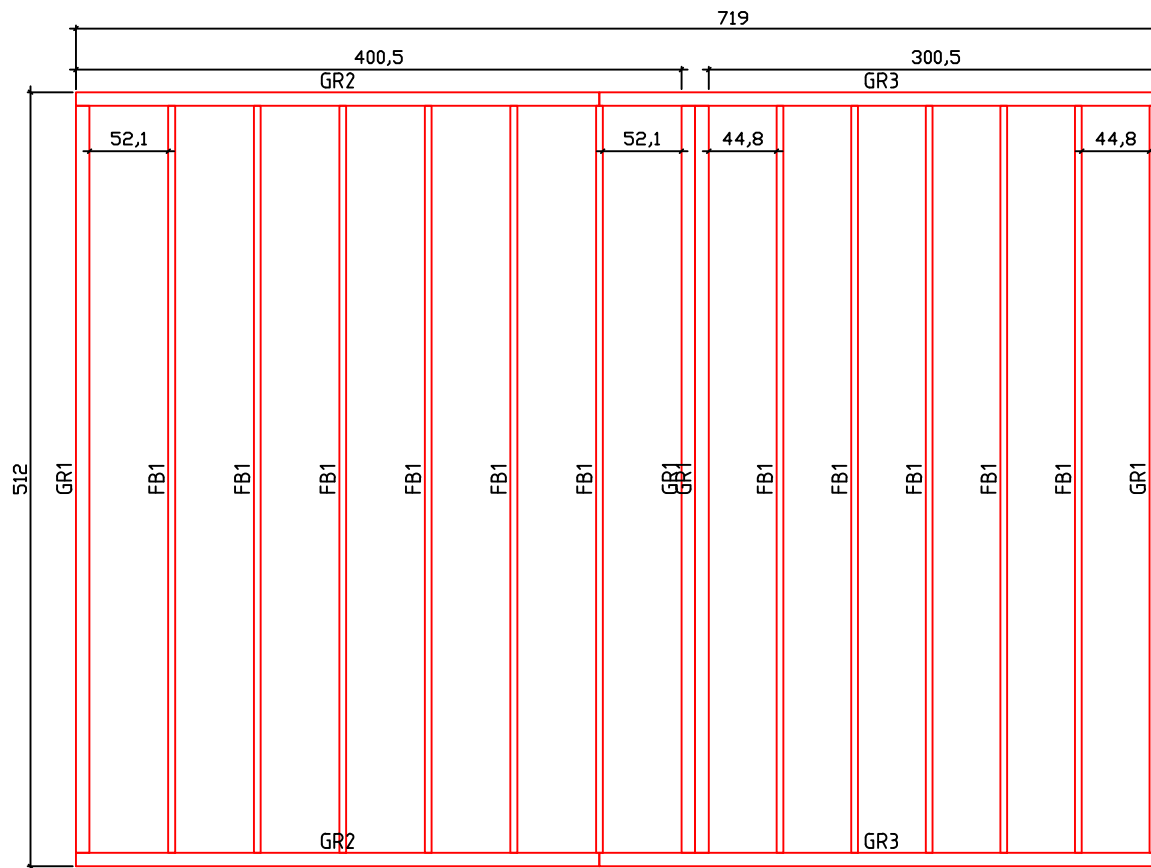

Kood	Cornelia 5x4+3 70	Leht	Plan
Joonis	Cornelia 5x4+3 70	Mootkava	1:50
Materjal	7x13	Kuup.	13.03.2017
Joonestas	T.Laine	File	Cornelia 5x4+3 70.dwg

Kood	Cornelia 5x4+3 70	Leht	Plan
Joonis	Cornelia 5x4+3 70	Mootkava	1:50
Materjal	7x13	Kuup.	13.03.2017
Joonestaj	T.Laine	File	Cornelia 5x4+3 70.dwg

Kood	Cornelia 5x4+3 70	Leht	3
Joonis	WALL A,B;C	Mootkava	1:50
Materjal	7x13	Kuup.	13.03.2017
Joonestas	T.Laine	File	Cornelia 5x4+3 70.dwg

Kood	Cornelia 5x4+3 70	Leht	4
Joonis	WALL 1;2	Mootkava	1:50
Materjal	7x13	Kuup.	13.03.2017
Joonestas	T.Laine	File	Cornelia 5x4+3 70.dwg