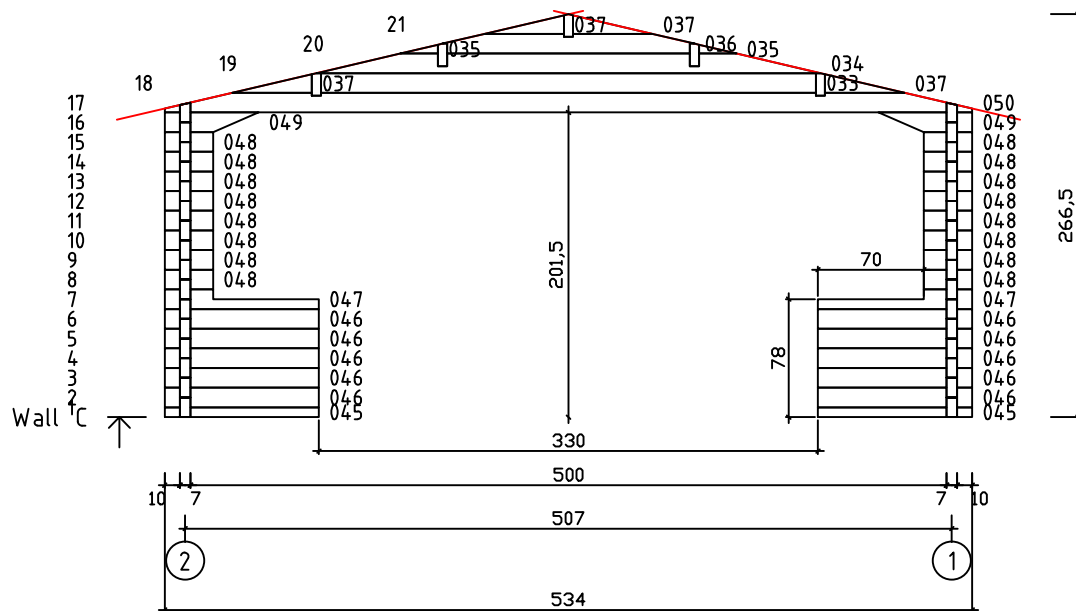

Kood	Cornelia 5x4+3 70	Leht	Plan
Joonis	Cornelia 5x4+3 70	Mootkava	1:50
Materjal	7x13	Kuup.	13.03.2017
Joonestas	T.Laine	File	Cornelia 5x4+3 70.dwg

Kood	Cornelia 5x4+3 70	Leht	Plan
Joonis	Cornelia 5x4+3 70	Mootkava	1:50
Materjal	7x13	Kuup.	13.03.2017
Joonestaj	T.Laine	File	Cornelia 5x4+3 70.dwg

Kood	Cornelia 5x4+3 70	Leht	3
Joonis	WALL A,B;C	Mootkava	1:50
Materjal	7x13	Kuup.	13.03.2017
Joonestas	T.Laine	File	Cornelia 5x4+3 70.dwg

Kood	Cornelia 5x4+3 70	Leht	4
Joonis	WALL 1;2	Mootkava	1:50
Materjal	7x13	Kuup.	13.03.2017
Joonestas	T.Laine	File	Cornelia 5x4+3 70.dwg