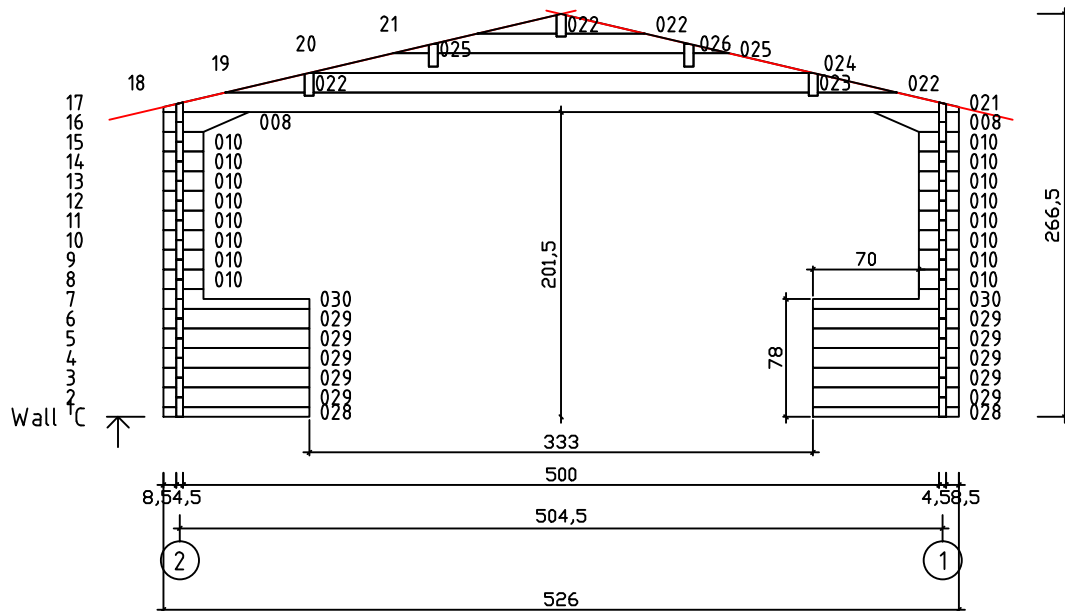

Kood	Cornelia 5x5+2 45	Leht	Plan
Joonis	Cornelia 5x5+2 45	Mootkava	1:50
Materjal	4.5x13	Kuup.	10.03.2017
Joonestaj	T.Laine	File	Cornelia 5x5+2 45.dwg

Kood	Cornelia 5x5+2 45	Leht	Plan
Joonis	Cornelia 5x5+2 45	Mootkava	1:50
Materjal	4.5x13	Kuup.	10.03.2017
Joonestaj	T.Laine	File	Cornelia 5x5+2 45.dwg

Kood	Cornelia 5x5+2 45	Leht	3
Joonis	WALL A;B;C	Mootkava	1:50
Materjal	4.5x13	Kuup.	10.03.2017
Joonestas	T.Laine	File	Cornelia 5x5+2 45.dwg

Kood	Cornelia 5x5+2 45	Leht	4
Joonis	WALL 1;2	Mootkava	1:50
Materjal	4.5x13	Kuup.	10.03.2017
Joonestas	T.Laine	File	Cornelia 5x5+2 45.dwg