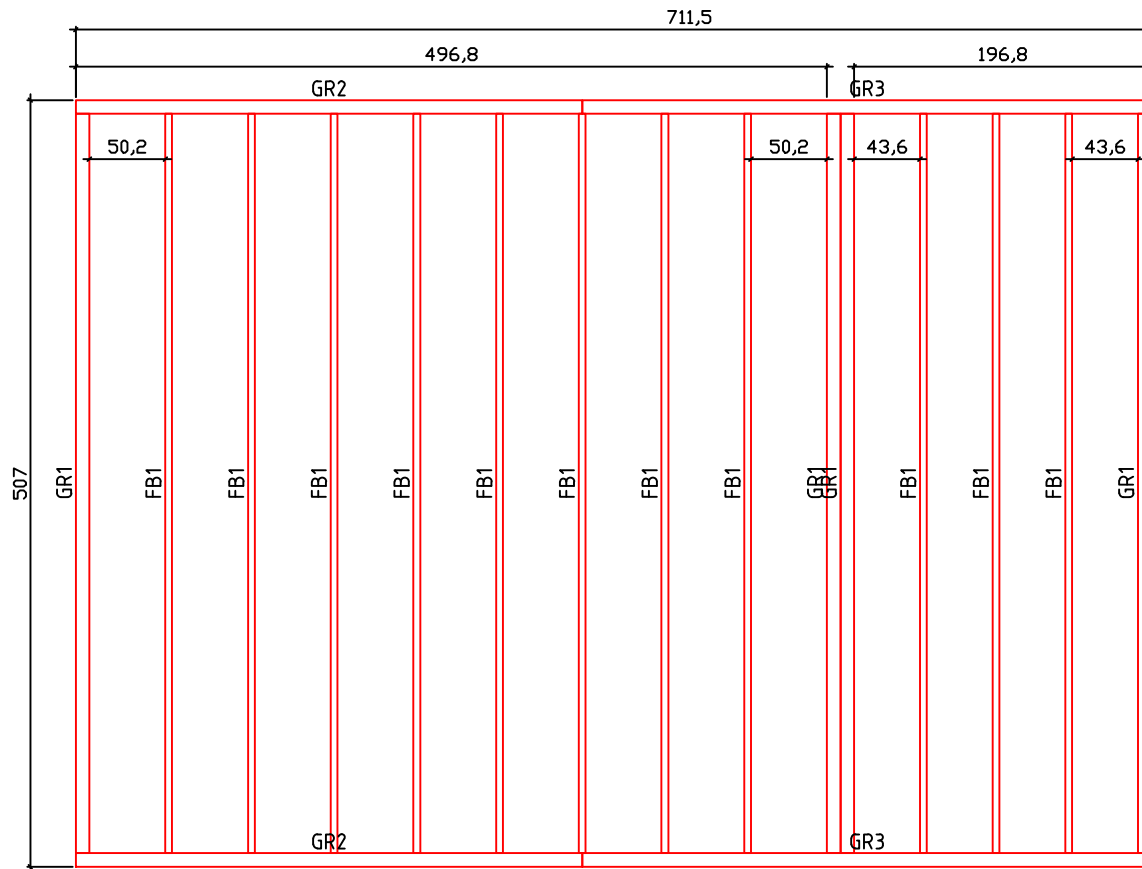

Kood	Cornelia 5x5+2 45	Leht	Plan
Joonis	Cornelia 5x5+2 45	Mootkava	1:50
Materjal	4.5x13	Kuup.	10.03.2017
Joonestaj	T.Laine	File	Cornelia 5x5+2 45.dwg

Kood	Cornelia 5x5+2 45	Leht	Plan
Joonis	Cornelia 5x5+2 45	Mootkava	1:50
Materjal	4.5x13	Kuup.	10.03.2017
Joonestaj	T.Laine	File	Cornelia 5x5+2 45.dwg

Kood	Cornelia 5x5+2 45	Leht	3
Joonis	WALL A;B;C	Mootkava	1:50
Materjal	4.5x13	Kuup.	10.03.2017
Joonestas	T.Laine	File	Cornelia 5x5+2 45.dwg

Kood	Cornelia 5x5+2 45	Leht	4
Joonis	WALL 1;2	Mootkava	1:50
Materjal	4.5x13	Kuup.	10.03.2017
Joonestas	T.Laine	File	Cornelia 5x5+2 45.dwg