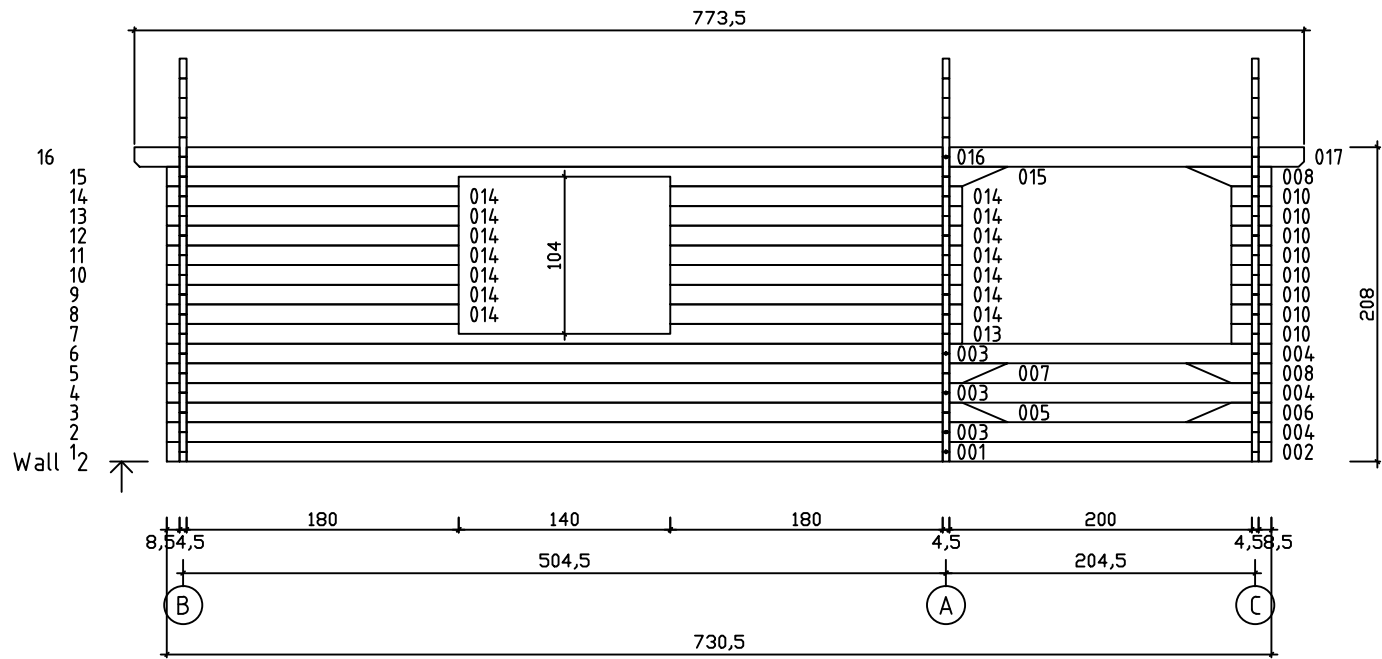

Kood	Cornelia 5x5+2 45	Leht	Plan
Joonis	Cornelia 5x5+2 45	Mootkava	1:50
Materjal	4.5x13	Kuup.	10.03.2017
Joonestaj	T.Laine	File	Cornelia 5x5+2 45.dwg

Kood	Cornelia 5x5+2 45	Leht	Plan
Joonis	Cornelia 5x5+2 45	Mootkava	1:50
Materjal	4.5x13	Kuup.	10.03.2017
Joonestaj	T.Laine	File	Cornelia 5x5+2 45.dwg

Kood	Cornelia 5x5+2 45	Leht	3
Joonis	WALL A;B;C	Mootkava	1:50
Materjal	4.5x13	Kuup.	10.03.2017
Joonestas	T.Laine	File	Cornelia 5x5+2 45.dwg

Kood	Cornelia 5x5+2 45	Leht	4
Joonis	WALL 1;2	Mootkava	1:50
Materjal	4.5x13	Kuup.	10.03.2017
Joonestas	T.Laine	File	Cornelia 5x5+2 45.dwg