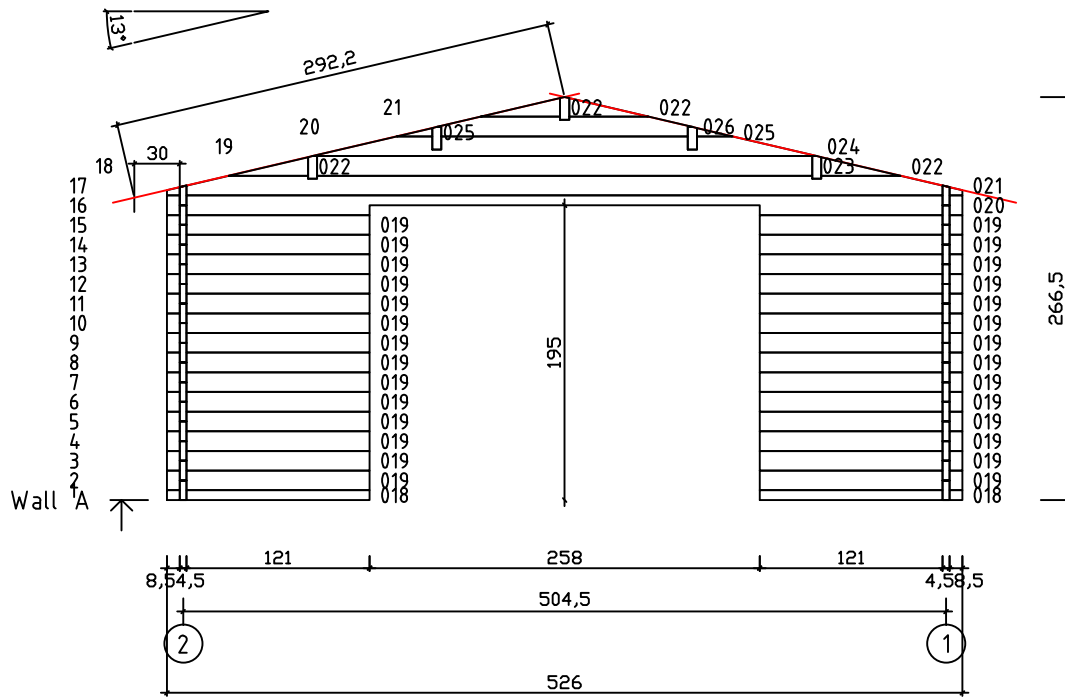

Kood	Cornelia 5x5+2 45	Leht	Plan
Joonis	Cornelia 5x5+2 45	Mootkava	1:50
Materjal	4.5x13	Kuup.	10.03.2017
Joonestaj	T.Laine	File	Cornelia 5x5+2 45.dwg

Kood	Cornelia 5x5+2 45	Leht	Plan
Joonis	Cornelia 5x5+2 45	Mootkava	1:50
Materjal	4.5x13	Kuup.	10.03.2017
Joonestaj	T.Laine	File	Cornelia 5x5+2 45.dwg

Kood	Cornelia 5x5+2 45	Leht	3
Joonis	WALL A;B;C	Mootkava	1:50
Materjal	4.5x13	Kuup.	10.03.2017
Joonestas	T.Laine	File	Cornelia 5x5+2 45.dwg

Kood	Cornelia 5x5+2 45	Leht	4
Joonis	WALL 1;2	Mootkava	1:50
Materjal	4.5x13	Kuup.	10.03.2017
Joonestas	T.Laine	File	Cornelia 5x5+2 45.dwg