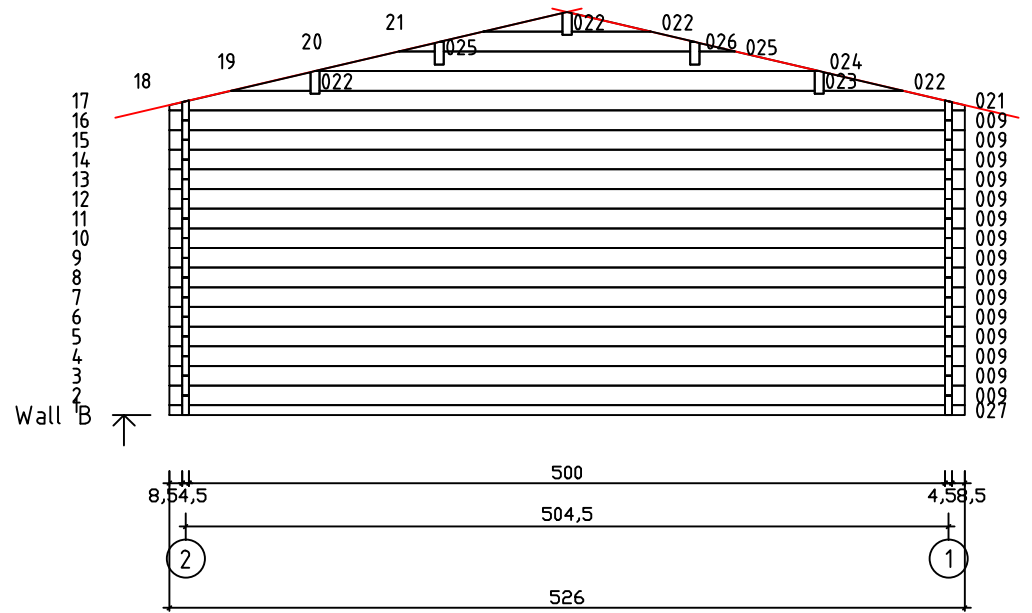

Kood	Cornelia 5x5+2 45	Leht	Plan
Joonis	Cornelia 5x5+2 45	Mootkava	1:50
Materjal	4.5x13	Kuup.	10.03.2017
Joonestaj	T.Laine	File	Cornelia 5x5+2 45.dwg

Kood	Cornelia 5x5+2 45	Leht	Plan
Joonis	Cornelia 5x5+2 45	Mootkava	1:50
Materjal	4.5x13	Kuup.	10.03.2017
Joonestaj	T.Laine	File	Cornelia 5x5+2 45.dwg

Kood	Cornelia 5x5+2 45	Leht	3
Joonis	WALL A;B;C	Mootkava	1:50
Materjal	4.5x13	Kuup.	10.03.2017
Joonestas	T.Laine	File	Cornelia 5x5+2 45.dwg

Kood	Cornelia 5x5+2 45	Leht	4
Joonis	WALL 1;2	Mootkava	1:50
Materjal	4.5x13	Kuup.	10.03.2017
Joonestas	T.Laine	File	Cornelia 5x5+2 45.dwg