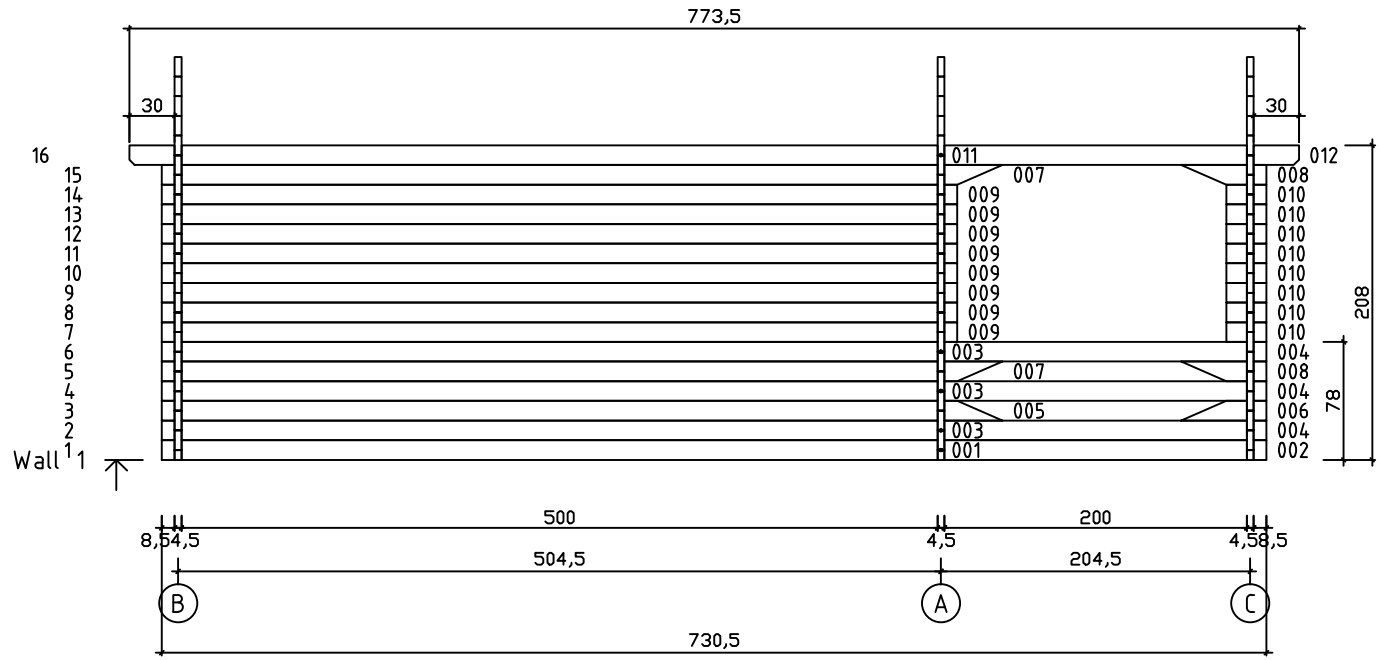

Kood	Cornelia 5x5+2 45	Leht	Plan
Joonis	Cornelia 5x5+2 45	Mootkava	1:50
Materjal	4.5x13	Kuup.	10.03.2017
Joonestaj	T.Laine	File	Cornelia 5x5+2 45.dwg

Kood	Cornelia 5x5+2 45	Leht	Plan
Joonis	Cornelia 5x5+2 45	Mootkava	1:50
Materjal	4.5x13	Kuup.	10.03.2017
Joonestaj	T.Laine	File	Cornelia 5x5+2 45.dwg

Kood	Cornelia 5x5+2 45	Leht	3
Joonis	WALL A;B;C	Mootkava	1:50
Materjal	4.5x13	Kuup.	10.03.2017
Joonestas	T.Laine	File	Cornelia 5x5+2 45.dwg

Kood	Cornelia 5x5+2 45	Leht	4
Joonis	WALL 1;2	Mootkava	1:50
Materjal	4.5x13	Kuup.	10.03.2017
Joonestas	T.Laine	File	Cornelia 5x5+2 45.dwg