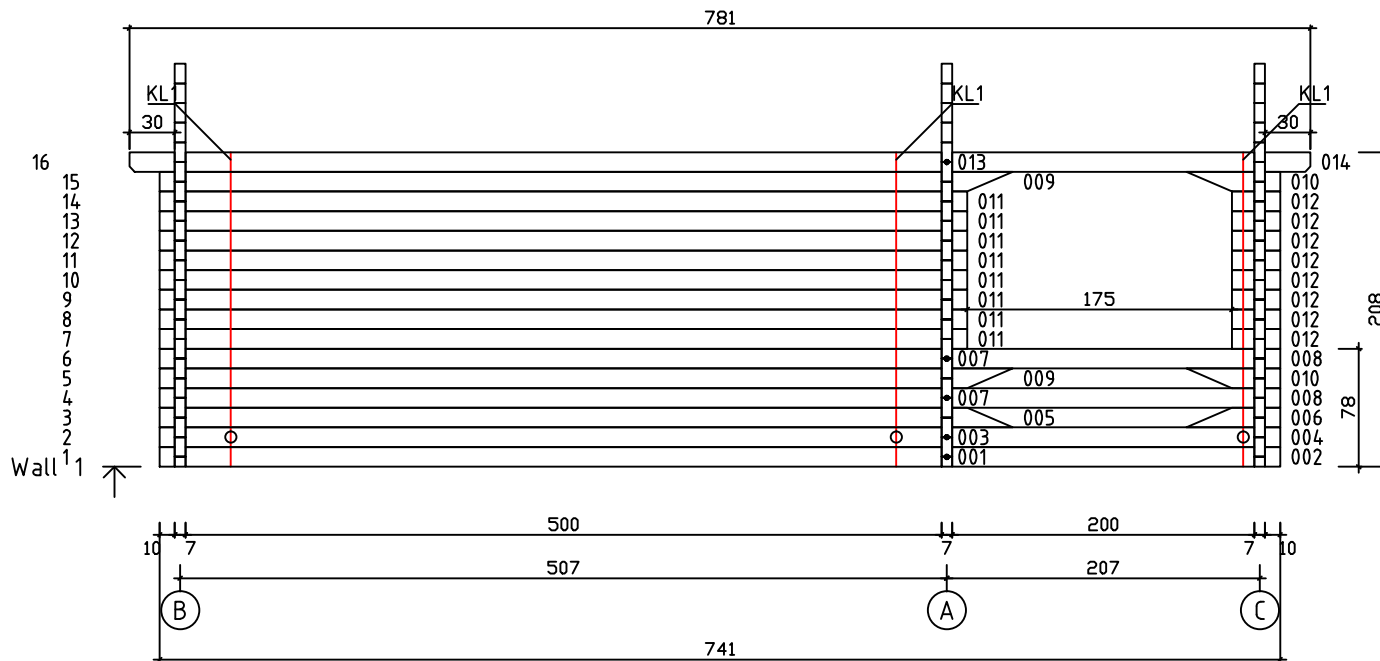

Kood	Cornelia 5x5+2 70	Leht	Plan
Joonis	Cornelia 5x5+2 70	Mootkava	1:50
Materjal	7x13	Kuup.	10.03.2017
Joonestaj	T.Laine	File	Cornelia 5x5+2 70.dwg

Kood	Cornelia 5x5+2 70	Leht	Plan
Joonis	Cornelia 5x5+2 70	Mootkava	1:50
Materjal	7x13	Kuup.	10.03.2017
Joonestas	T.Laine	File	Cornelia 5x5+2 70.dwg

Kood	Cornelia 5x5+2 70	Leht	4
Joonis	WALL 1;2	Mootkava	1:50
Materjal	7x13	Kuup.	10.03.2017
Joonestaj	T.Laine	File	Cornelia 5x5+2 70.dwg