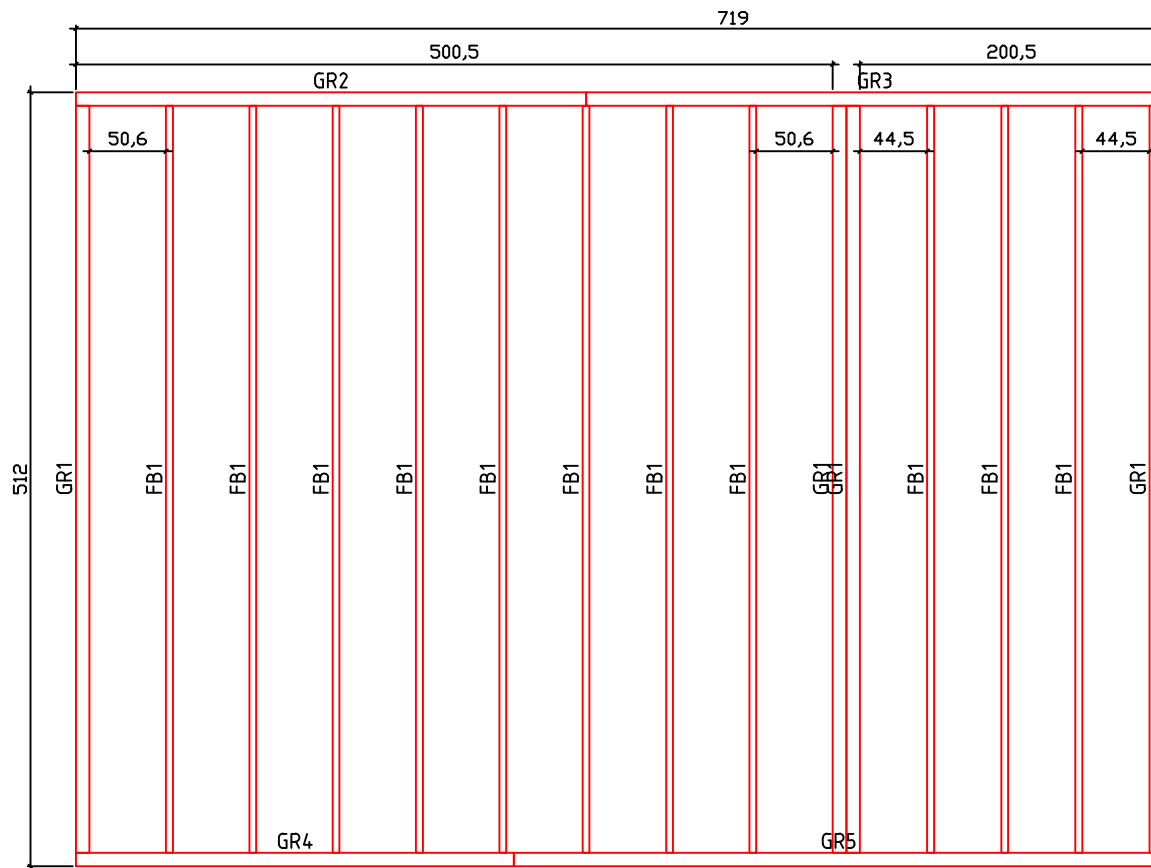

Kood	Cornelia 5x5+2 70	Leht	Plan
Joonis	Cornelia 5x5+2 70	Mootkava	1:50
Materjal	7x13	Kuup.	10.03.2017
Joonestaj	T.Laine	File	Cornelia 5x5+2 70.dwg

Kood	Cornelia 5x5+2 70	Leht	Plan
Joonis	Cornelia 5x5+2 70	Mootkava	1:50
Materjal	7x13	Kuup.	10.03.2017
Joonestas	T.Laine	File	Cornelia 5x5+2 70.dwg

Kood	Cornelia 5x5+2 70	Leht	4
Joonis	WALL 1;2	Mootkava	1:50
Materjal	7x13	Kuup.	10.03.2017
Joonestaj	T.Laine	File	Cornelia 5x5+2 70.dwg