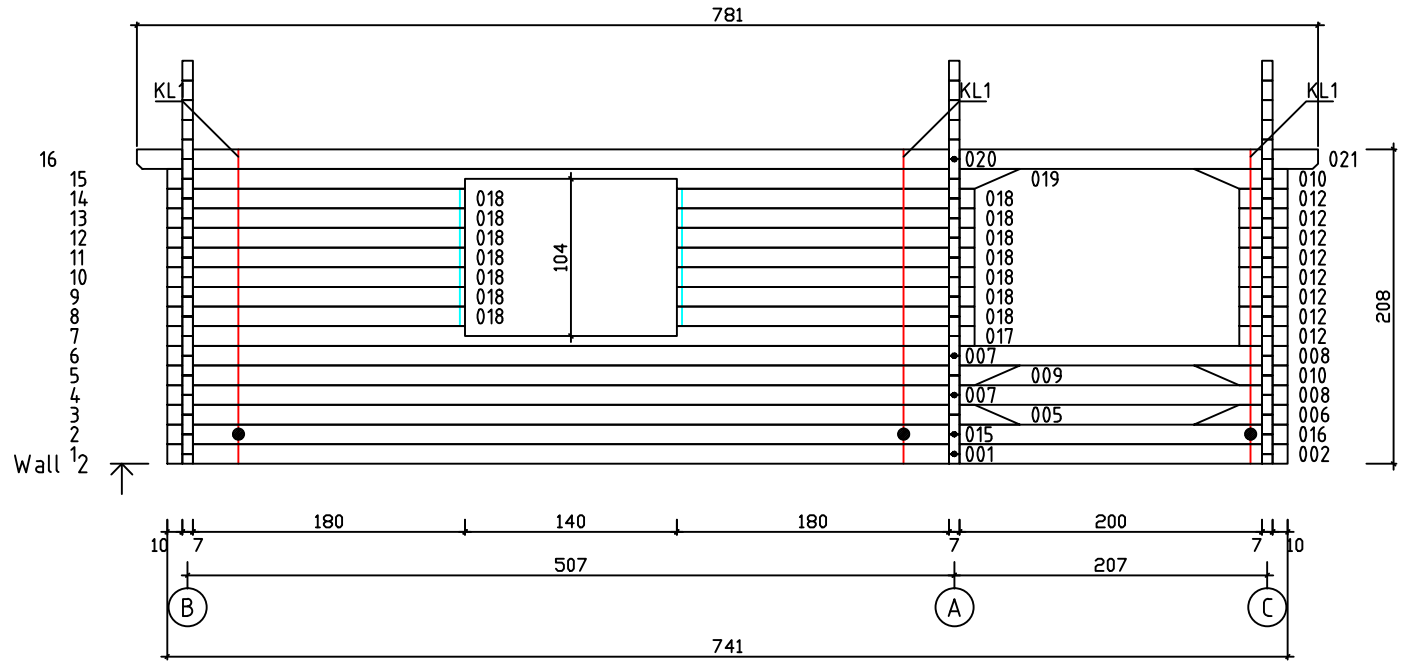

Kood	Cornelia 5x5+2 70	Leht	Plan
Joonis	Cornelia 5x5+2 70	Mootkava	1:50
Materjal	7x13	Kuup.	10.03.2017
Joonestaj	T.Laine	File	Cornelia 5x5+2 70.dwg

Kood	Cornelia 5x5+2 70	Leht	Plan
Joonis	Cornelia 5x5+2 70	Mootkava	1:50
Materjal	7x13	Kuup.	10.03.2017
Joonestas	T.Laine	File	Cornelia 5x5+2 70.dwg

Kood	Cornelia 5x5+2 70	Leht	4
Joonis	WALL 1;2	Mootkava	1:50
Materjal	7x13	Kuup.	10.03.2017
Joonestaj	T.Laine	File	Cornelia 5x5+2 70.dwg