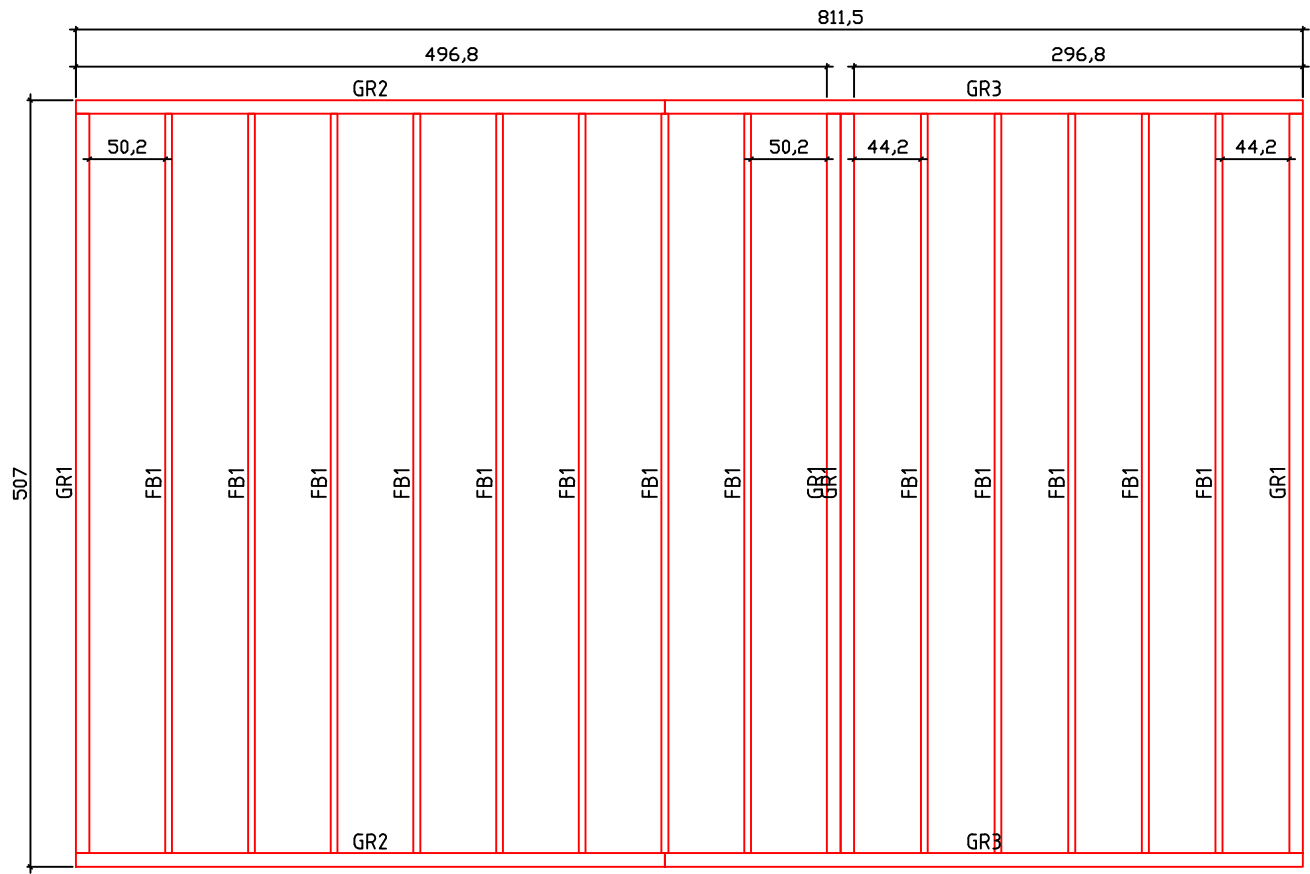

Kood	Cornelia 5x5+3 45	Leht	Plan
Joonis	Cornelia 5x5+3 45	Mootkava	1:50
Materjal	4.5x13	Kuup.	13.03.2017
Joonestas	T.Laine	File	Cornelia 5x5+3 45.dwg

Kood	Cornelia 5x5+3 45	Leht	Plan
Joonis	Cornelia 5x5+3 45	Mootkava	1:50
Materjal	4.5x13	Kuup.	13.03.2017
Joonestaj	T.Laine	File	Cornelia 5x5+3 45.dwg

Kood	Cornelia 5x5+3 45	Leht	3
Joonis	WALL A;B;C	Mootkava	1:50
Materjal	4.5x13	Kuup.	13.03.2017
Joonestas	T.Laine	File	Cornelia 5x5+3 45.dwg