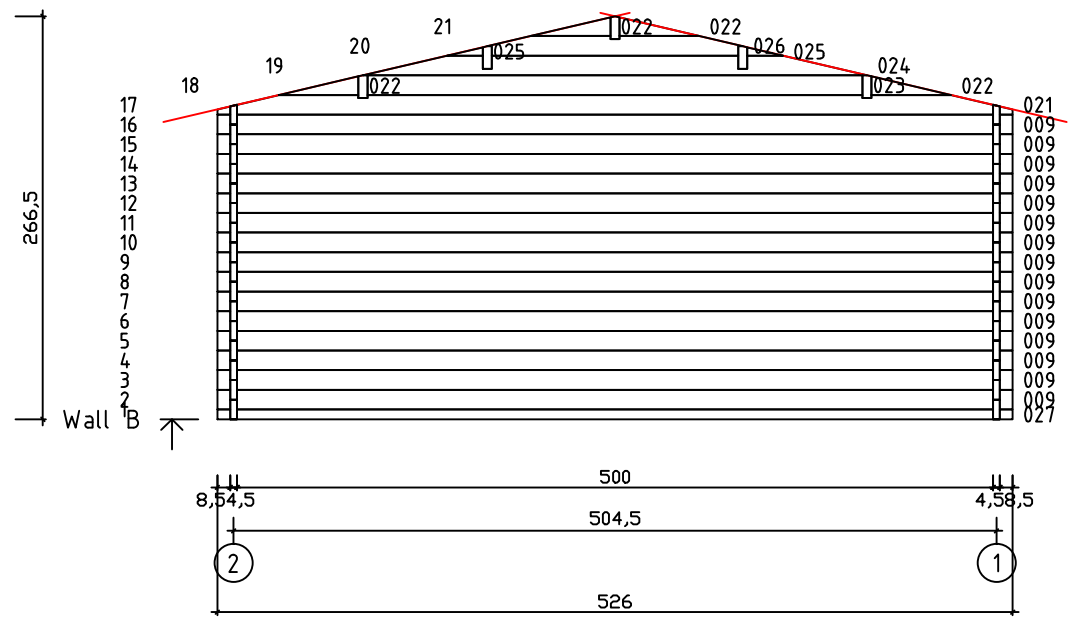

Kood	Cornelia 5x5+3 45	Leht	Plan
Joonis	Cornelia 5x5+3 45	Mootkava	1:50
Materjal	4.5x13	Kuup.	13.03.2017
Joonestas	T.Laine	File	Cornelia 5x5+3 45.dwg

Kood	Cornelia 5x5+3 45	Leht	Plan
Joonis	Cornelia 5x5+3 45	Mootkava	1:50
Materjal	4.5x13	Kuup.	13.03.2017
Joonestaj	T.Laine	File	Cornelia 5x5+3 45.dwg

Kood	Cornelia 5x5+3 45	Leht	3
Joonis	WALL A;B;C	Mootkava	1:50
Materjal	4.5x13	Kuup.	13.03.2017
Joonestas	T.Laine	File	Cornelia 5x5+3 45.dwg