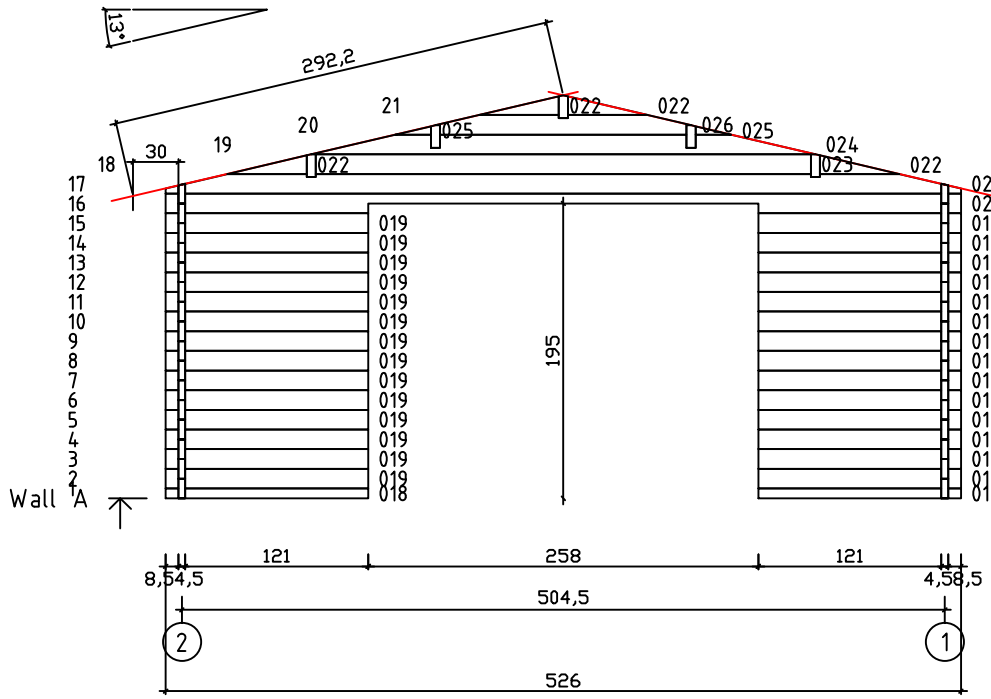

Kood	Cornelia 5x5+3 45	Leht	Plan
Joonis	Cornelia 5x5+3 45	Mootkava	1:50
Materjal	4.5x13	Kuup.	13.03.2017
Joonestas	T.Laine	File	Cornelia 5x5+3 45.dwg

Kood	Cornelia 5x5+3 45	Leht	Plan
Joonis	Cornelia 5x5+3 45	Mootkava	1:50
Materjal	4.5x13	Kuup.	13.03.2017
Joonestaj	T.Laine	File	Cornelia 5x5+3 45.dwg

Kood	Cornelia 5x5+3 45	Leht	3
Joonis	WALL A;B;C	Mootkava	1:50
Materjal	4.5x13	Kuup.	13.03.2017
Joonestas	T.Laine	File	Cornelia 5x5+3 45.dwg