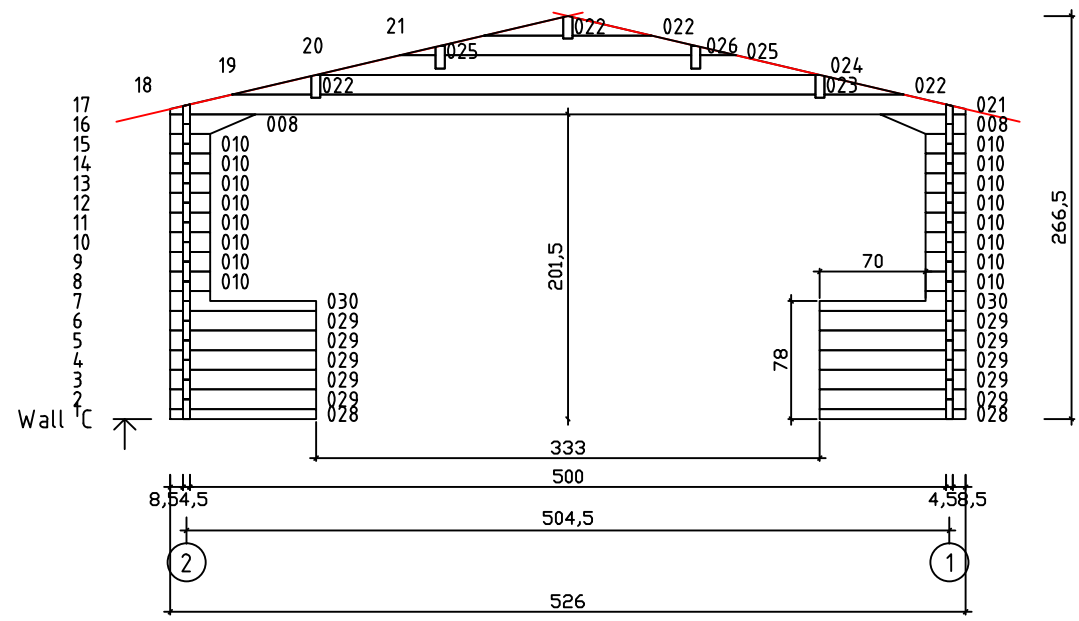

Kood	Cornelia 5x5+3 45	Leht	Plan
Joonis	Cornelia 5x5+3 45	Mootkava	1:50
Materjal	4.5x13	Kuup.	13.03.2017
Joonestas	T.Laine	File	Cornelia 5x5+3 45.dwg

Kood	Cornelia 5x5+3 45	Leht	Plan
Joonis	Cornelia 5x5+3 45	Mootkava	1:50
Materjal	4.5x13	Kuup.	13.03.2017
Joonestaj	T.Laine	File	Cornelia 5x5+3 45.dwg

Kood	Cornelia 5x5+3 45	Leht	3
Joonis	WALL A;B;C	Mootkava	1:50
Materjal	4.5x13	Kuup.	13.03.2017
Joonestas	T.Laine	File	Cornelia 5x5+3 45.dwg