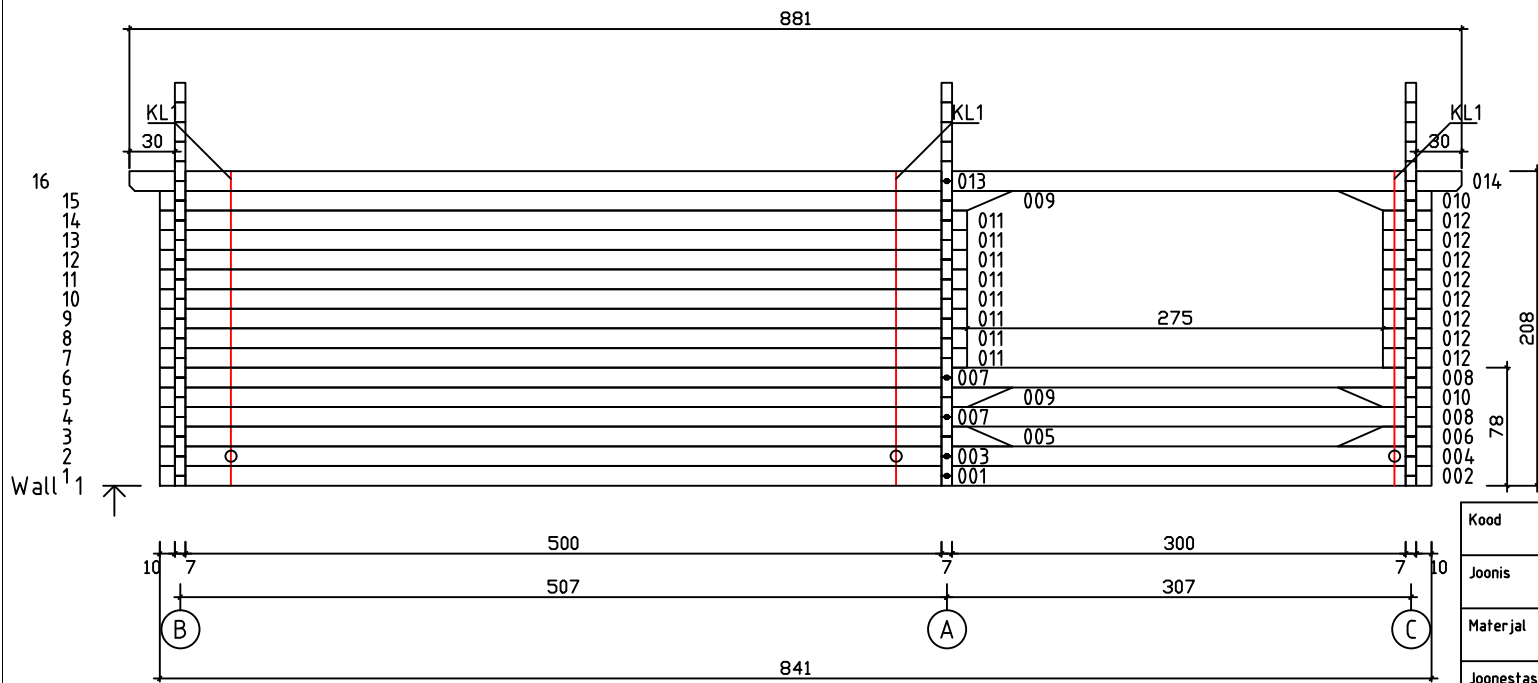

Kood	Cornelia 5x5+3 70	Leht	Plan
Joonis	Cornelia 5x5+3 70	Mootkava	1:50
Materjal	7x13	Kuup.	03.04.2017
Joonestas	T.Laine	File	Cornelia 5x5+3 70.dwg

Kood	Cornelia 5x5+3 70	Leht	Plan
Joonis	Cornelia 5x5+3 70	Mootkava	1:50
Materjal	7x13	Kuup.	03.04.2017
Joonestaj	T.Laine	File	Cornelia 5x5+3 70.dwg

Kood	Cornelia 5x5+3 70	Leht	3
Joonis	WALL A;B;C	Mootkava	1:50
Materjal	7x13	Kuup.	03.04.2017
Joonestas	T.Laine		File
	Cornelia 5x5+3 70.dwg		

Kood	Cornelia 5x5+3 70	Leht	4
Joonis	WALL 1;2	Mootkava	1:50
Materjal	7x13	Kuup.	03.04.2017
Joonestas	T.Laine	File	Cornelia 5x5+3 70.dwg