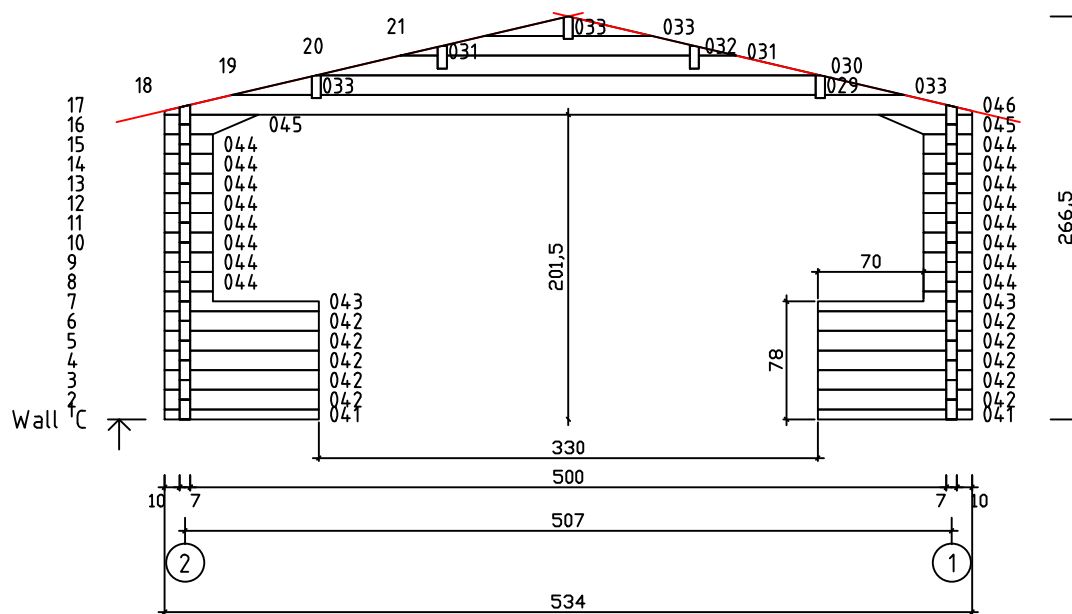

Kood	Cornelia 5x5+3 70	Leht	Plan
Joonis	Cornelia 5x5+3 70	Mootkava	1:50
Materjal	7x13	Kuup.	03.04.2017
Joonestas	T.Laine	File	Cornelia 5x5+3 70.dwg

Kood	Cornelia 5x5+3 70	Leht	Plan
Joonis	Cornelia 5x5+3 70	Mootkava	1:50
Materjal	7x13	Kuup.	03.04.2017
Joonestaj	T.Laine	File	Cornelia 5x5+3 70.dwg

Kood	Cornelia 5x5+3 70	Leht	3
Joonis	WALL A;B;C	Mootkava	1:50
Materjal	7x13	Kuup.	03.04.2017
Joonestas	T.Laine		File
	Cornelia 5x5+3 70.dwg		

Kood	Cornelia 5x5+3 70	Leht	4
Joonis	WALL 1;2	Mootkava	1:50
Materjal	7x13	Kuup.	03.04.2017
Joonestas	T.Laine	File	Cornelia 5x5+3 70.dwg