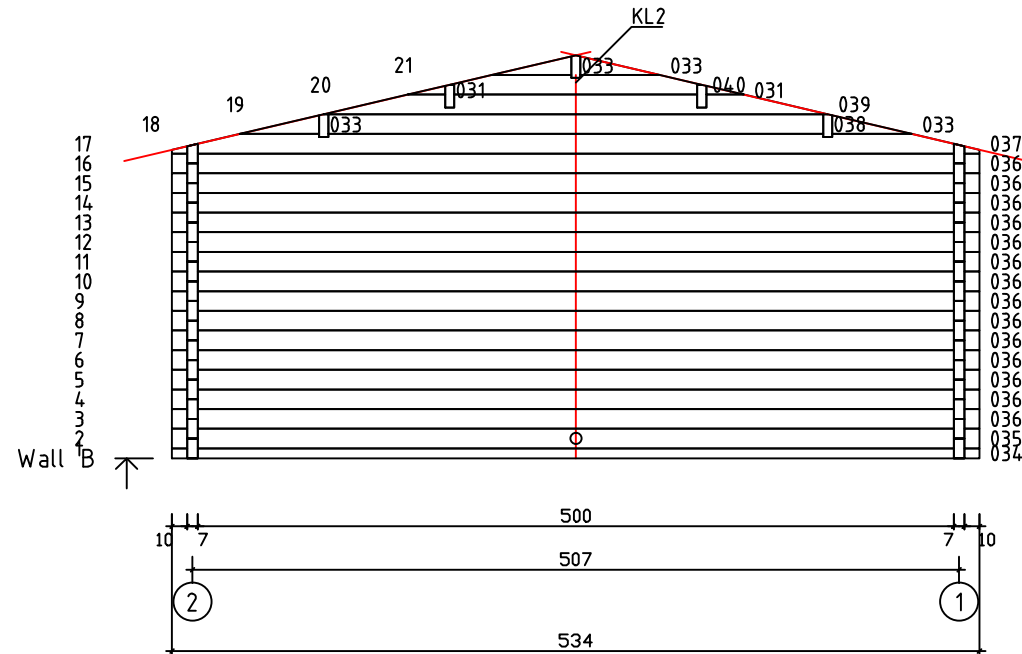

Kood	Cornelia 5x5+3 70	Leht	Plan
Joonis	Cornelia 5x5+3 70	Mootkava	1:50
Materjal	7x13	Kuup.	03.04.2017
Joonestas	T.Laine	File	Cornelia 5x5+3 70.dwg

Kood	Cornelia 5x5+3 70	Leht	Plan
Joonis	Cornelia 5x5+3 70	Mootkava	1:50
Materjal	7x13	Kuup.	03.04.2017
Joonestaj	T.Laine	File	Cornelia 5x5+3 70.dwg

Kood	Cornelia 5x5+3 70	Leht	3
Joonis	WALL A;B;C	Mootkava	1:50
Materjal	7x13	Kuup.	03.04.2017
Joonestas	T.Laine		File
	Cornelia 5x5+3 70.dwg		

Kood	Cornelia 5x5+3 70	Leht	4
Joonis	WALL 1;2	Mootkava	1:50
Materjal	7x13	Kuup.	03.04.2017
Joonestas	T.Laine	File	Cornelia 5x5+3 70.dwg