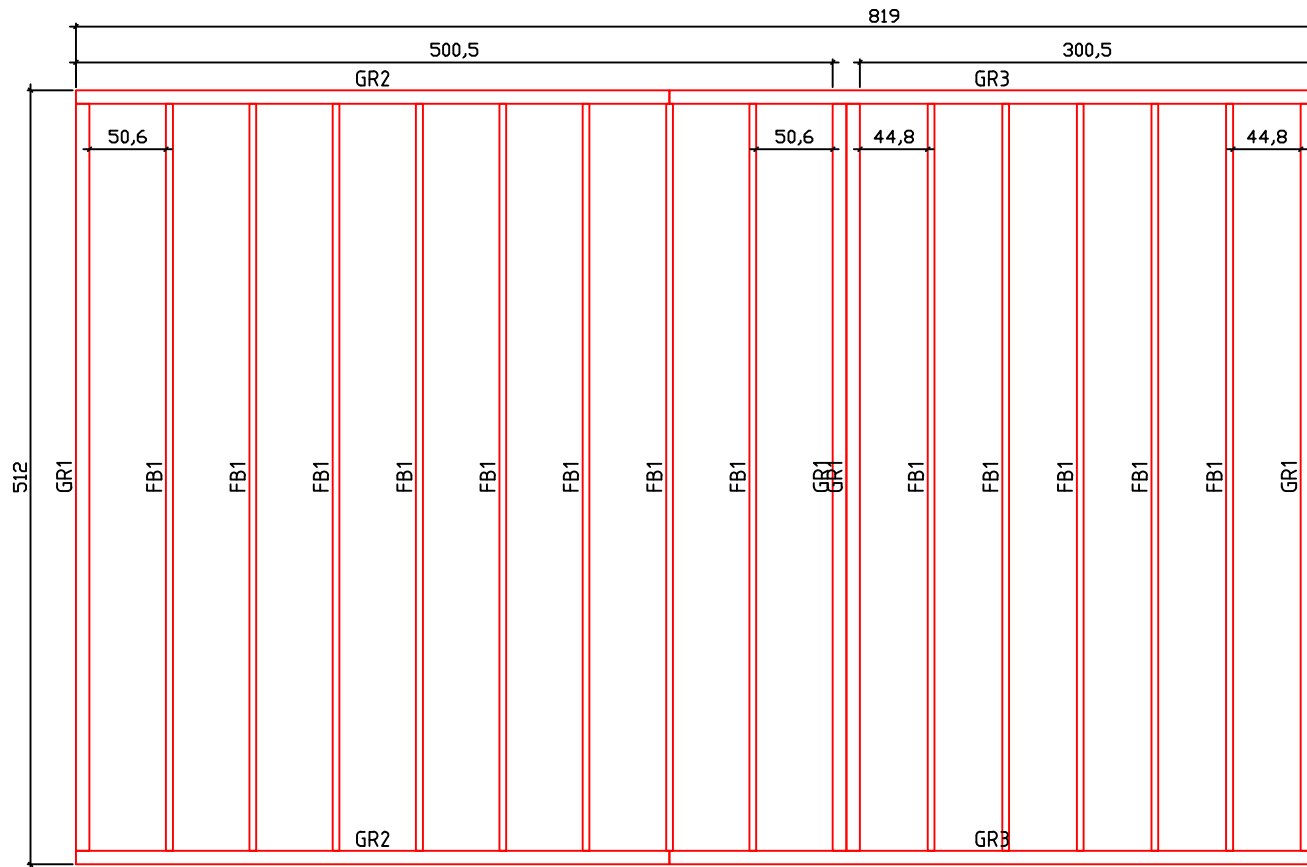

Kood	Cornelia 5x5+3 70	Leht	Plan
Joonis	Cornelia 5x5+3 70	Mootkava	1:50
Materjal	7x13	Kuup.	03.04.2017
Joonestas	T.Laine	File	Cornelia 5x5+3 70.dwg

Kood	Cornelia 5x5+3 70	Leht	Plan
Joonis	Cornelia 5x5+3 70	Mootkava	1:50
Materjal	7x13	Kuup.	03.04.2017
Joonestaj	T.Laine	File	Cornelia 5x5+3 70.dwg

Kood	Cornelia 5x5+3 70	Leht	3
Joonis	WALL A;B;C	Mootkava	1:50
Materjal	7x13	Kuup.	03.04.2017
Joonestas	T.Laine		File
	Cornelia 5x5+3 70.dwg		

Kood	Cornelia 5x5+3 70	Leht	4
Joonis	WALL 1;2	Mootkava	1:50
Materjal	7x13	Kuup.	03.04.2017
Joonestas	T.Laine	File	Cornelia 5x5+3 70.dwg