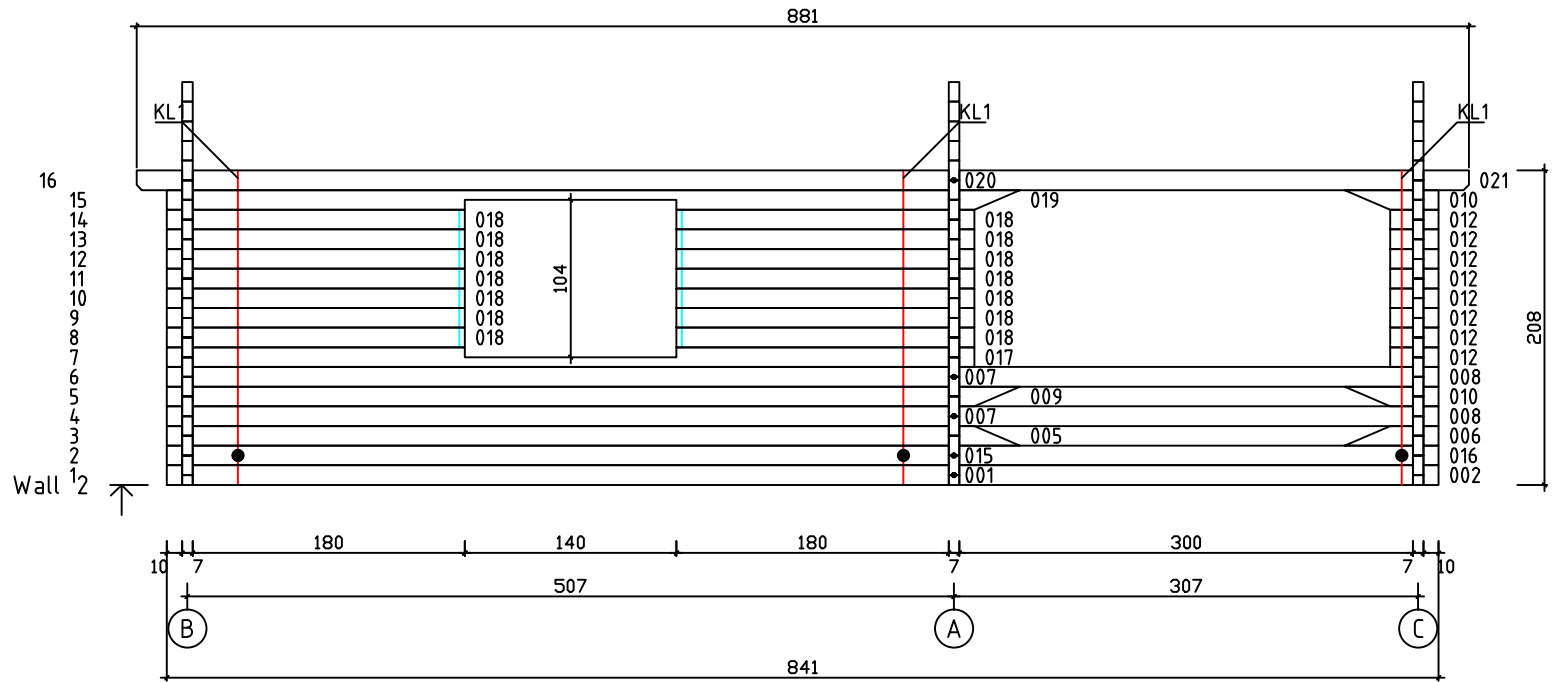

Kood	Cornelia 5x5+3 70	Leht	Plan
Joonis	Cornelia 5x5+3 70	Mootkava	1:50
Materjal	7x13	Kuup.	03.04.2017
Joonestas	T.Laine	File	Cornelia 5x5+3 70.dwg

Kood	Cornelia 5x5+3 70	Leht	Plan
Joonis	Cornelia 5x5+3 70	Mootkava	1:50
Materjal	7x13	Kuup.	03.04.2017
Joonestaj	T.Laine	File	Cornelia 5x5+3 70.dwg

Kood	Cornelia 5x5+3 70	Leht	3
Joonis	WALL A;B;C	Mootkava	1:50
Materjal	7x13	Kuup.	03.04.2017
Joonestas	T.Laine		File
	Cornelia 5x5+3 70.dwg		

Kood	Cornelia 5x5+3 70	Leht	4
Joonis	WALL 1;2	Mootkava	1:50
Materjal	7x13	Kuup.	03.04.2017
Joonestas	T.Laine	File	Cornelia 5x5+3 70.dwg