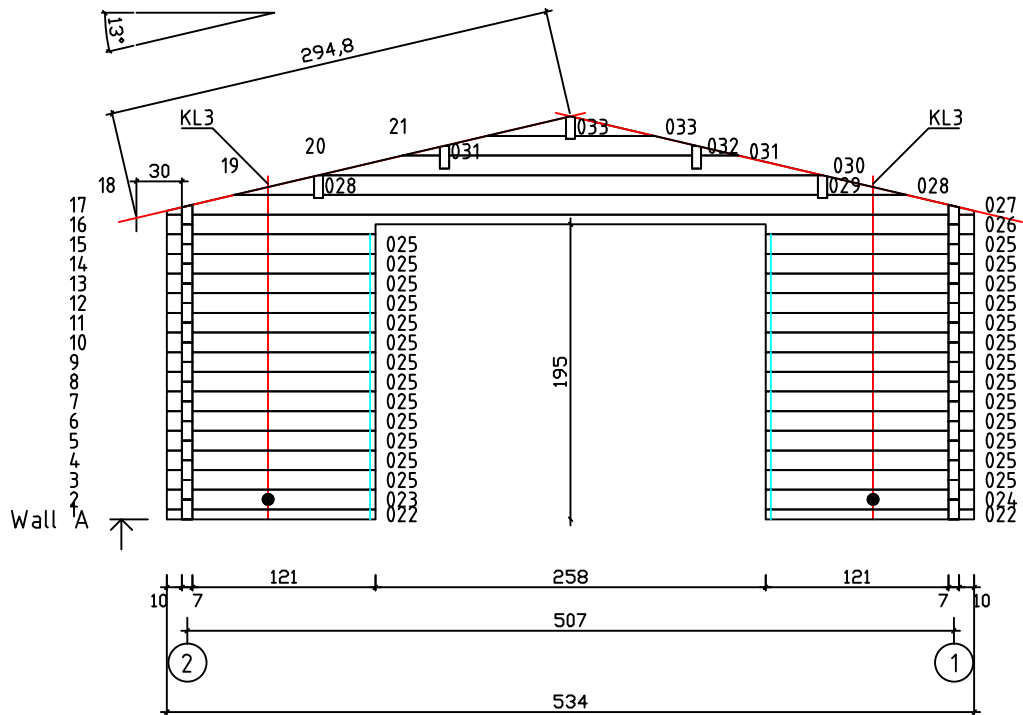

Kood	Cornelia 5x5+3 70	Leht	Plan
Joonis	Cornelia 5x5+3 70	Mootkava	1:50
Materjal	7x13	Kuup.	03.04.2017
Joonestas	T.Laine	File	Cornelia 5x5+3 70.dwg

Kood	Cornelia 5x5+3 70	Leht	Plan
Joonis	Cornelia 5x5+3 70	Mootkava	1:50
Materjal	7x13	Kuup.	03.04.2017
Joonestaj	T.Laine	File	Cornelia 5x5+3 70.dwg

Kood	Cornelia 5x5+3 70	Leht	3
Joonis	WALL A;B;C	Mootkava	1:50
Materjal	7x13	Kuup.	03.04.2017
Joonestas	T.Laine		File
	Cornelia 5x5+3 70.dwg		

Kood	Cornelia 5x5+3 70	Leht	4
Joonis	WALL 1;2	Mootkava	1:50
Materjal	7x13	Kuup.	03.04.2017
Joonestas	T.Laine	File	Cornelia 5x5+3 70.dwg