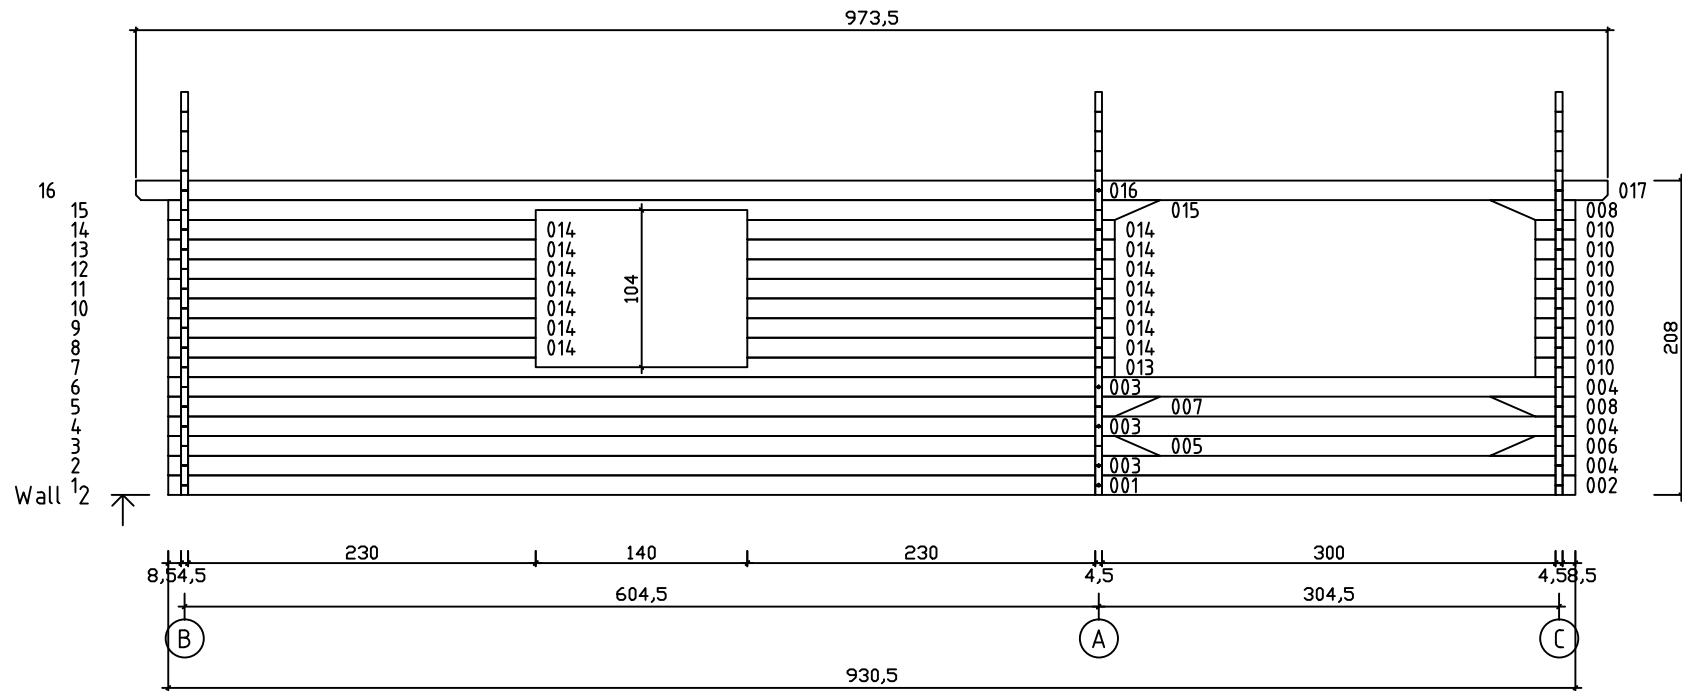

Kood	Cornelia 5x6+3 45	Leht	Plan
Joonis	Cornelia 5x6+3 45	Mootkava	1:50
Materjal	4.5x13	Kuup.	13.03.2017
Joonestas	T.Laine	File	Cornelia 5x6+3 45.dwg

Kood	Cornelia 5x6+3 45	Leht	Plan
Joonis	Cornelia 5x6+3 45	Mootkava	1:50
Materjal	4.5x13	Kuup.	13.03.2017
Joonestas	T.Laine	File	Cornelia 5x6+3 45.dwg

Kood	Cornelia 5x6+3 45	Leht	3
Joonis	WALL A;B;C	Mootkava	1:50
Materjal	4.5x13	Kuup.	13.03.2017
Joonestas	T.Laine	File	Cornelia 5x6+3 45.dwg

Kood	Cornelia 5x6+3 45	Leht	4
Joonis	WALL 1	Mootkava	1:50
Materjal	4.5x13	Kuup.	13.03.2017
Joonestaj	T.Laine	File	Cornelia 5x6+3 45.dwg

Kood	Cornelia 5x6+3 45	Leht	5
Joonis	WALL 2	Mootkava	1:50
Materjal	4.5x13	Kuup.	13.03.2017
Joonestaj	T.Laine	File	Cornelia 5x6+3 45.dwg