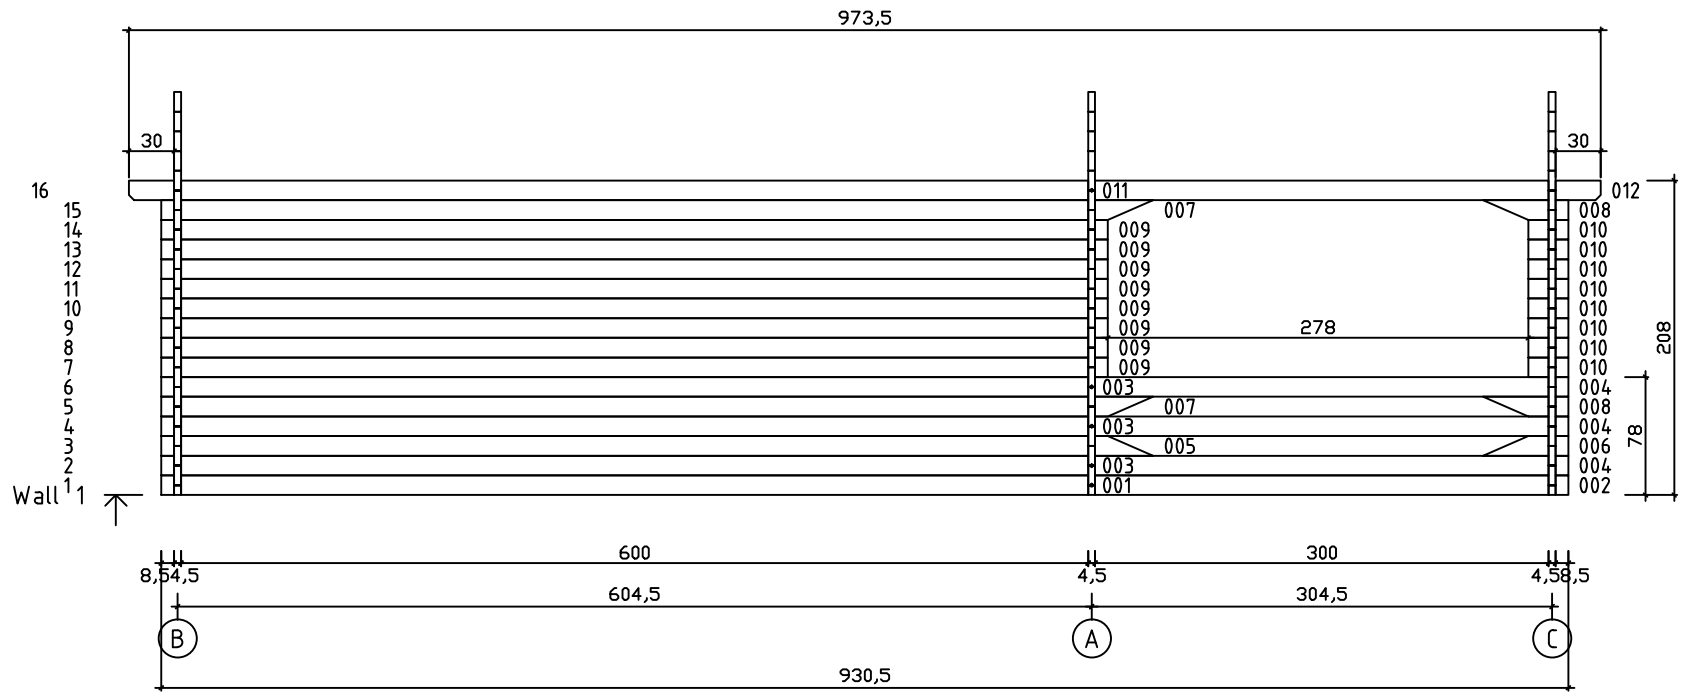

Kood	Cornelia 5x6+3 45	Leht	Plan
Joonis	Cornelia 5x6+3 45	Mootkava	1:50
Materjal	4.5x13	Kuup.	13.03.2017
Joonestas	T.Laine	File	Cornelia 5x6+3 45.dwg

Kood	Cornelia 5x6+3 45	Leht	Plan
Joonis	Cornelia 5x6+3 45	Mootkava	1:50
Materjal	4.5x13	Kuup.	13.03.2017
Joonestas	T.Laine	File	Cornelia 5x6+3 45.dwg

Kood	Cornelia 5x6+3 45	Leht	3
Joonis	WALL A;B;C	Mootkava	1:50
Materjal	4.5x13	Kuup.	13.03.2017
Joonestas	T.Laine	File	Cornelia 5x6+3 45.dwg

Kood	Cornelia 5x6+3 45	Leht	4
Joonis	WALL 1	Mootkava	1:50
Materjal	4.5x13	Kuup.	13.03.2017
Joonestaj	T.Laine	File	Cornelia 5x6+3 45.dwg

Kood	Cornelia 5x6+3 45	Leht	5
Joonis	WALL 2	Mootkava	1:50
Materjal	4.5x13	Kuup.	13.03.2017
Joonestaj	T.Laine	File	Cornelia 5x6+3 45.dwg