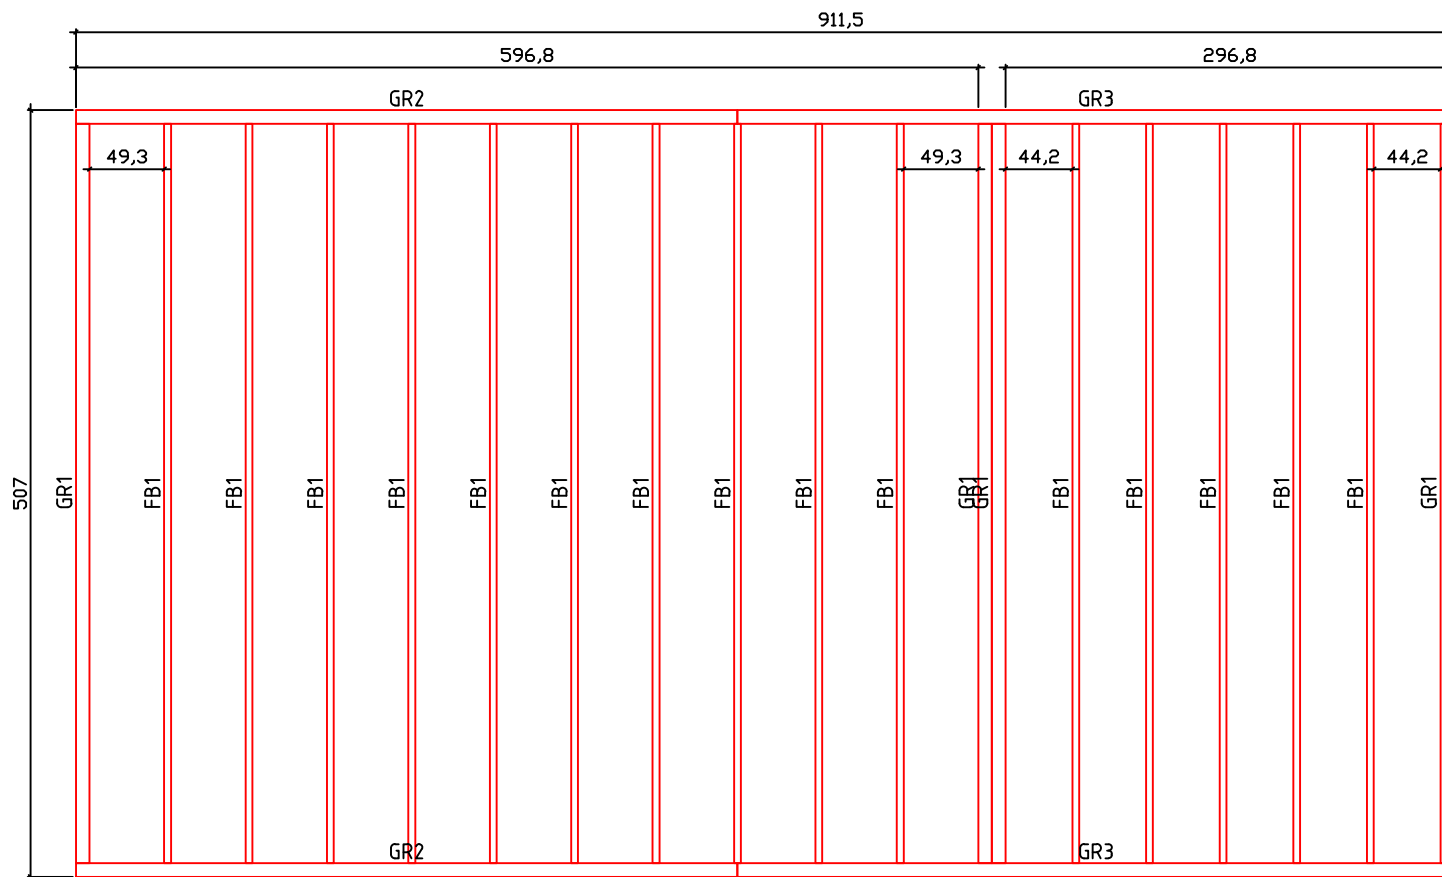

Kood	Cornelia 5x6+3 45	Leht	Plan
Joonis	Cornelia 5x6+3 45	Mootkava	1:50
Materjal	4.5x13	Kuup.	13.03.2017
Joonestas	T.Laine	File	Cornelia 5x6+3 45.dwg

Kood	Cornelia 5x6+3 45	Leht	Plan
Joonis	Cornelia 5x6+3 45	Mootkava	1:50
Materjal	4.5x13	Kuup.	13.03.2017
Joonestas	T.Laine	File	Cornelia 5x6+3 45.dwg

Kood	Cornelia 5x6+3 45	Leht	3
Joonis	WALL A;B;C	Mootkava	1:50
Materjal	4.5x13	Kuup.	13.03.2017
Joonestas	T.Laine	File	Cornelia 5x6+3 45.dwg

Kood	Cornelia 5x6+3 45	Leht	4
Joonis	WALL 1	Mootkava	1:50
Materjal	4.5x13	Kuup.	13.03.2017
Joonestaj	T.Laine	File	Cornelia 5x6+3 45.dwg

Kood	Cornelia 5x6+3 45	Leht	5
Joonis	WALL 2	Mootkava	1:50
Materjal	4.5x13	Kuup.	13.03.2017
Joonestaj	T.Laine	File	Cornelia 5x6+3 45.dwg