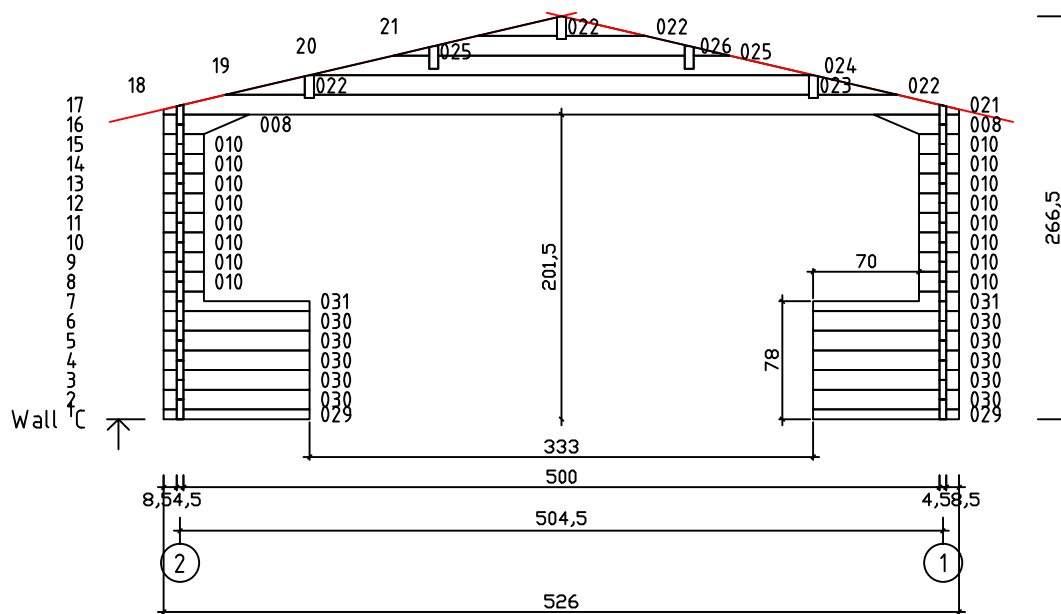

Kood	Cornelia 5x6+3 45	Leht	Plan
Joonis	Cornelia 5x6+3 45	Mootkava	1:50
Materjal	4.5x13	Kuup.	13.03.2017
Joonestas	T.Laine	File	Cornelia 5x6+3 45.dwg

Kood	Cornelia 5x6+3 45	Leht	Plan
Joonis	Cornelia 5x6+3 45	Mootkava	1:50
Materjal	4.5x13	Kuup.	13.03.2017
Joonestas	T.Laine	File	Cornelia 5x6+3 45.dwg

Kood	Cornelia 5x6+3 45	Leht	3
Joonis	WALL A;B;C	Mootkava	1:50
Materjal	4.5x13	Kuup.	13.03.2017
Joonestas	T.Laine	File	Cornelia 5x6+3 45.dwg

Kood	Cornelia 5x6+3 45	Leht	4
Joonis	WALL 1	Mootkava	1:50
Materjal	4.5x13	Kuup.	13.03.2017
Joonestaj	T.Laine	File	Cornelia 5x6+3 45.dwg

Kood	Cornelia 5x6+3 45	Leht	5
Joonis	WALL 2	Mootkava	1:50
Materjal	4.5x13	Kuup.	13.03.2017
Joonestaj	T.Laine	File	Cornelia 5x6+3 45.dwg