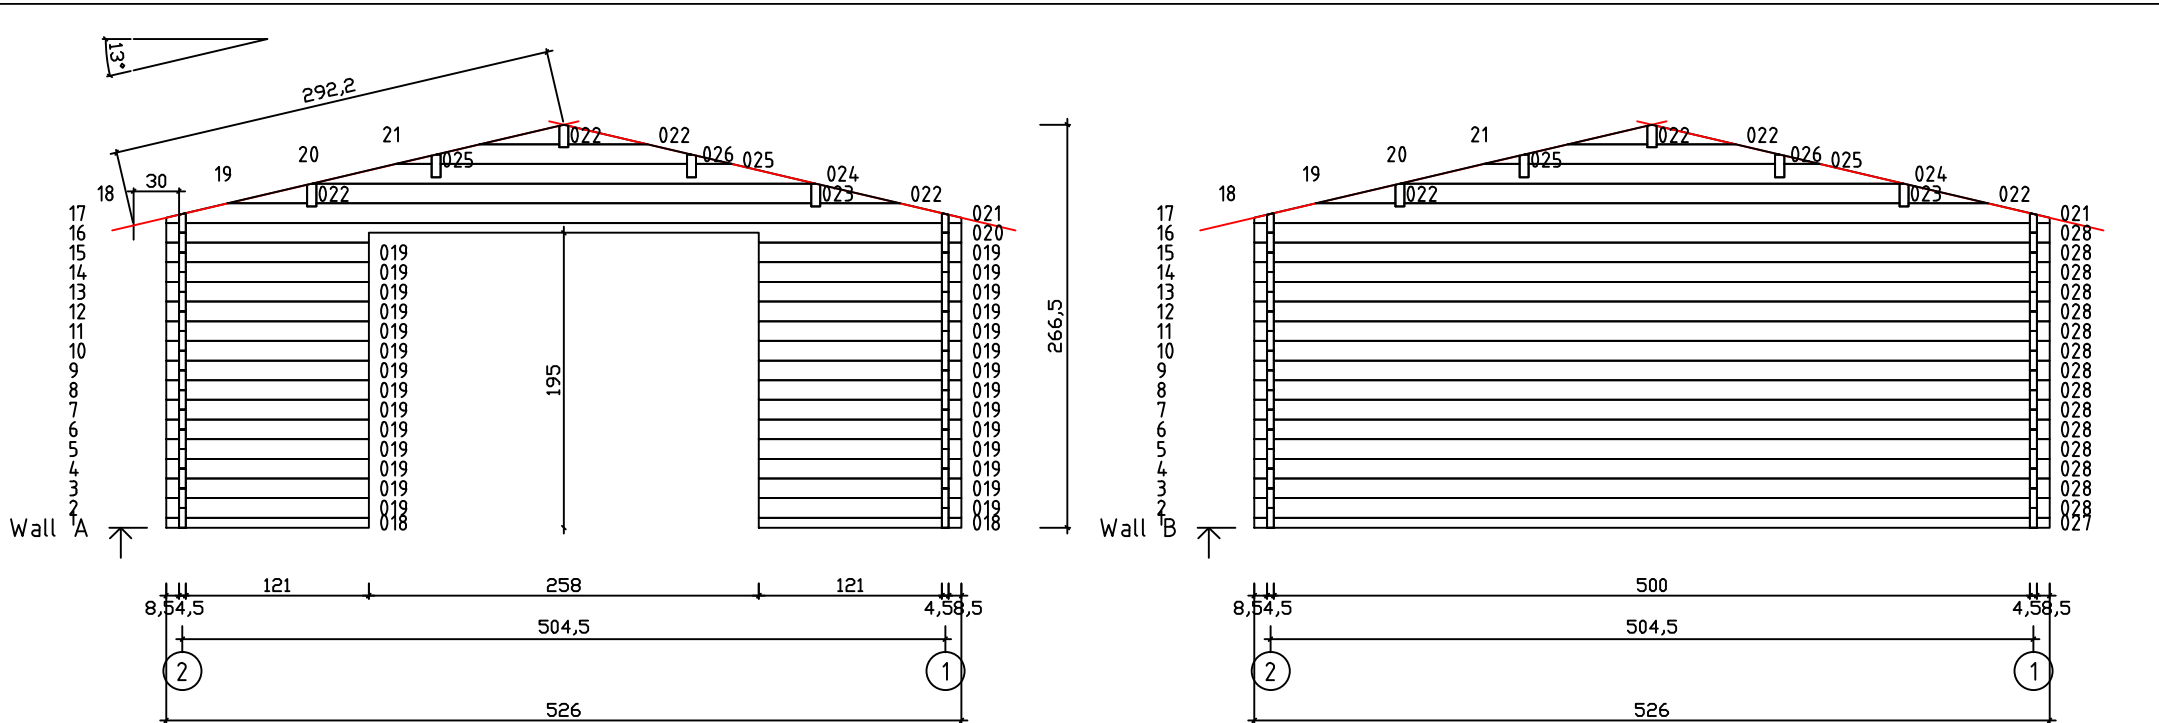

Kood	Cornelia 5x6+3 45	Leht	Plan
Joonis	Cornelia 5x6+3 45	Mootkava	1:50
Materjal	4.5x13	Kuup.	13.03.2017
Joonestas	T.Laine	File	Cornelia 5x6+3 45.dwg

Kood	Cornelia 5x6+3 45	Leht	Plan
Joonis	Cornelia 5x6+3 45	Mootkava	1:50
Materjal	4.5x13	Kuup.	13.03.2017
Joonestas	T.Laine	File	Cornelia 5x6+3 45.dwg

Kood	Cornelia 5x6+3 45	Leht	3
Joonis	WALL A;B;C	Mootkava	1:50
Materjal	4.5x13	Kuup.	13.03.2017
Joonestas	T.Laine	File	Cornelia 5x6+3 45.dwg

Kood	Cornelia 5x6+3 45	Leht	4
Joonis	WALL 1	Mootkava	1:50
Materjal	4.5x13	Kuup.	13.03.2017
Joonestaj	T.Laine	File	Cornelia 5x6+3 45.dwg

Kood	Cornelia 5x6+3 45	Leht	5
Joonis	WALL 2	Mootkava	1:50
Materjal	4.5x13	Kuup.	13.03.2017
Joonestaj	T.Laine	File	Cornelia 5x6+3 45.dwg