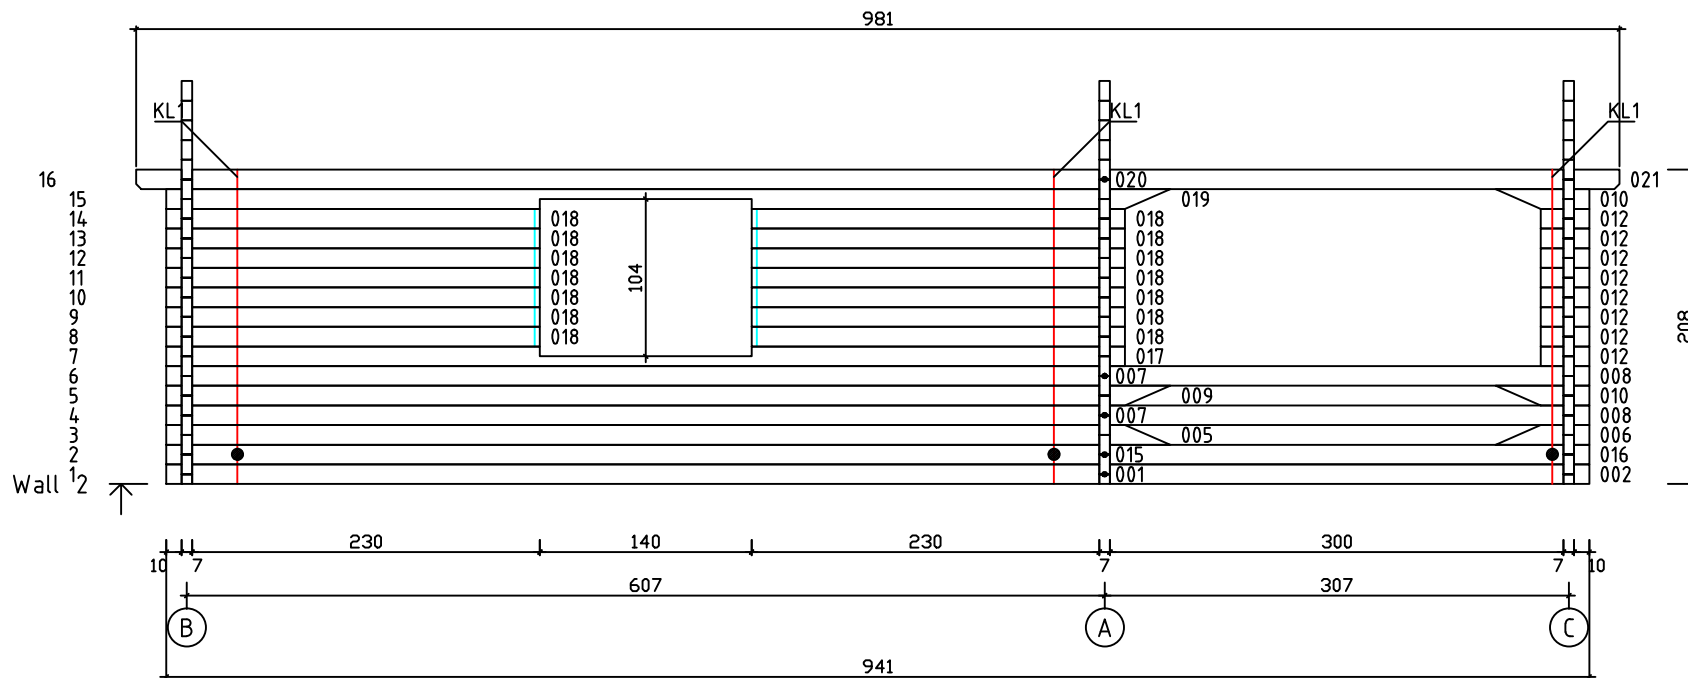

Kood	Cornelia 5x6+3 70	Leht	Plan
Joonis	Cornelia 5x6+3 70	Mootkava	1:50
Materjal	7x13	Kuup.	21.03.2017
Joonestaj	T.Laine	File	Cornelia 5x6+3 70.dwg

Kood	Cornelia 5x6+3 70	Leht	Plan
Joonis	Cornelia 5x6+3 70	Mootkava	1:50
Materjal	7x13	Kuup.	21.03.2017
Joonestaj	T.Laine	File	Cornelia 5x6+3 70.dwg

Kood	Cornelia 5x6+3 70	Leht	5
Joonis	WALL 2	Mootkava	1:50
Materjal	7x13	Kuup.	21.03.2017
Joonestaj	T.Laine	File	Cornelia 5x6+3 70.dwg