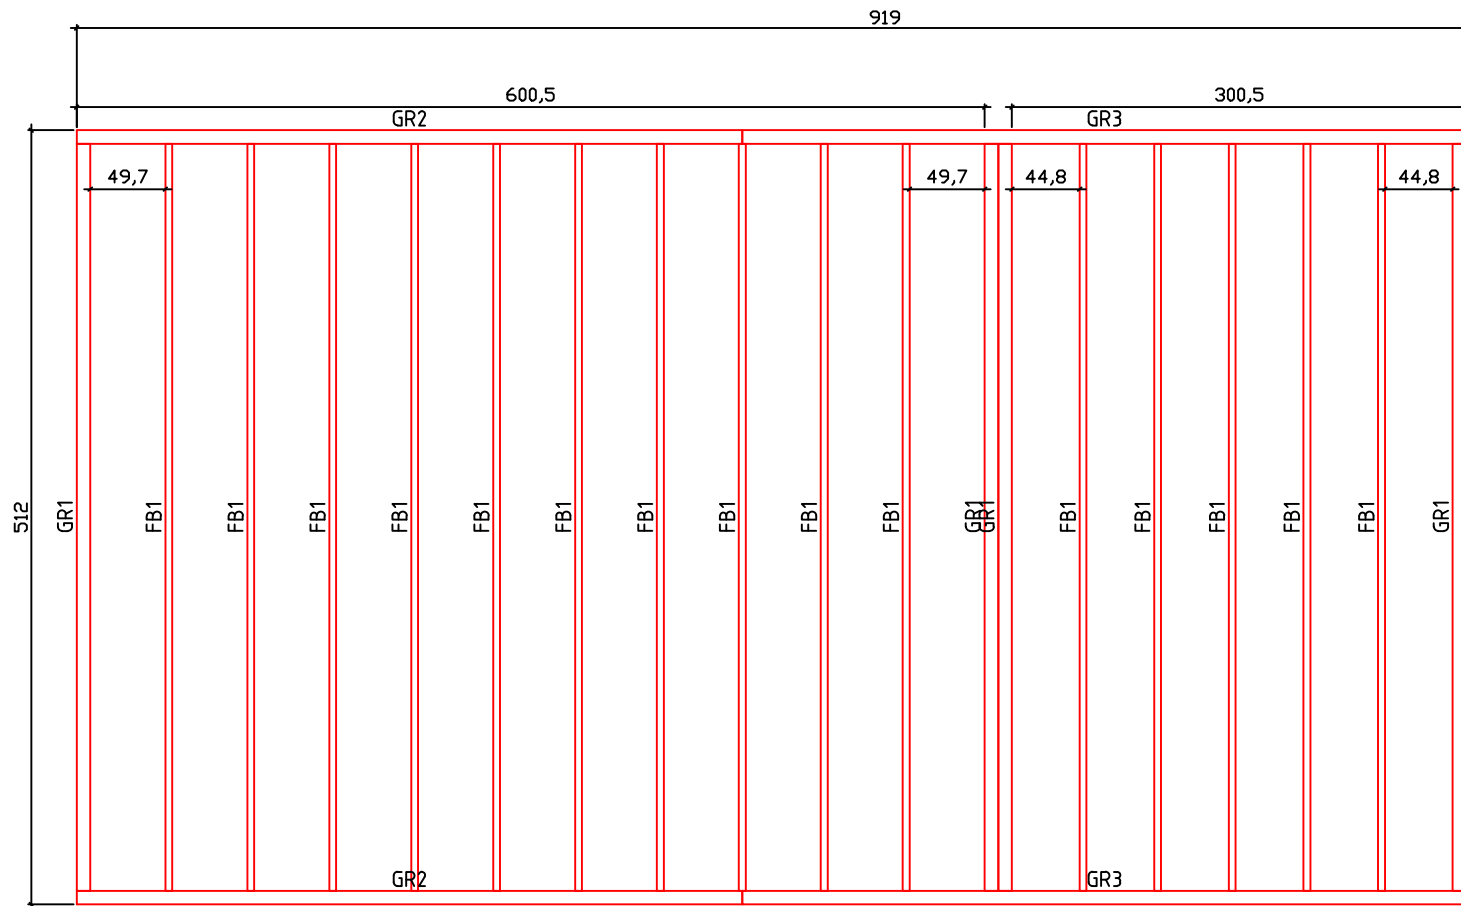

Kood	Cornelia 5x6+3 70	Leht	Plan
Joonis	Cornelia 5x6+3 70	Mootkava	1:50
Materjal	7x13	Kuup.	21.03.2017
Joonestaj	T.Laine	File	Cornelia 5x6+3 70.dwg

Kood	Cornelia 5x6+3 70	Leht	Plan
Joonis	Cornelia 5x6+3 70	Mootkava	1:50
Materjal	7x13	Kuup.	21.03.2017
Joonestaj	T.Laine	File	Cornelia 5x6+3 70.dwg

Kood	Cornelia 5x6+3 70	Leht	5
Joonis	WALL 2	Mootkava	1:50
Materjal	7x13	Kuup.	21.03.2017
Joonestaj	T.Laine	File	Cornelia 5x6+3 70.dwg