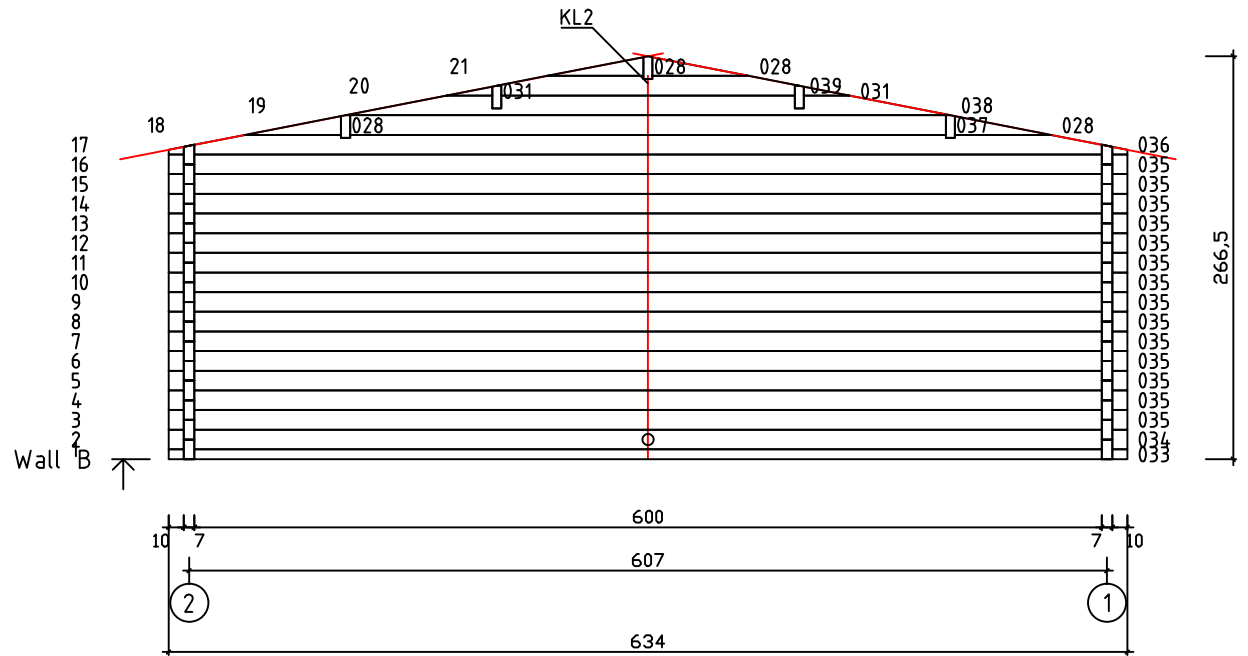

Kood	Cornelia 6x5+3 70	Leht	Plan
Joonis	Cornelia 6x5+3 70	Mootkava	1:50
Materjal	7x13	Kuup.	21.03.2017
Joonestaj	T.Laine	File	Cornelia 6x5+3 70.dwg

Kood	Cornelia 6x5+3 70	Leht	Plan
Joonis	Cornelia 6x5+3 70	Mootkava	1:50
Materjal	7x13	Kuup.	21.03.2017
Joonestaj	T.Laine	File	Cornelia 6x5+3 70.dwg

Kood	Cornelia 6x5+3 70	Leht	3
Joonis	WALL A;B	Mootkava	1:50
Materjal	7x13	Kuup.	21.03.2017
Joonestas	T.Laine	File	Cornelia 6x5+3 70.dwg

Kood	Cornelia 6x5+3 70	Leht	4
Joonis	WALL C	Mootkava	1:50
Materjal	7x13	Kuup.	21.03.2017
Joonestas	T.Laine	File	Cornelia 6x5+3 70.dwg

Kood	Cornelia 6x5+3 70	Leht	5
Joonis	WALL 1	Mootkava	1:50
Materjal	7x13	Kuup.	21.03.2017
Joonestas	T.Laine	File	Cornelia 6x5+3 70.dwg

Kood	Cornelia 6x5+3 70	Leht	6
Joonis	WALL 2	Mootkava	1:50
Materjal	7x13	Kuup.	21.03.2017
Joonestas	T.Laine	File	Cornelia 6x5+3 70.dwg