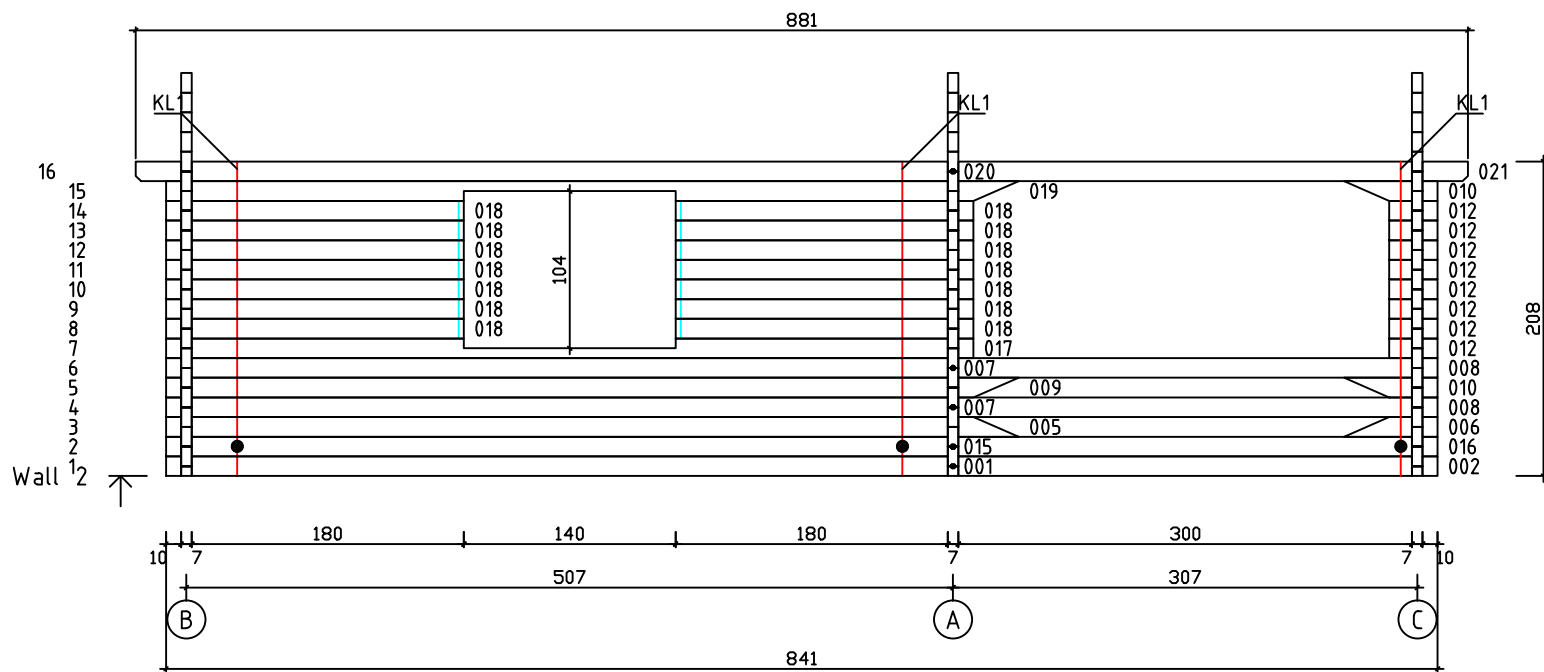

Kood	Cornelia 6x5+3 70	Leht	Plan
Joonis	Cornelia 6x5+3 70	Mootkava	1:50
Materjal	7x13	Kuup.	21.03.2017
Joonestaj	T.Laine	File	Cornelia 6x5+3 70.dwg

Kood	Cornelia 6x5+3 70	Leht	Plan
Joonis	Cornelia 6x5+3 70	Mootkava	1:50
Materjal	7x13	Kuup.	21.03.2017
Joonestaj	T.Laine	File	Cornelia 6x5+3 70.dwg

Kood	Cornelia 6x5+3 70	Leht	3
Joonis	WALL A;B	Mootkava	1:50
Materjal	7x13	Kuup.	21.03.2017
Joonestas	T.Laine	File	Cornelia 6x5+3 70.dwg

Kood	Cornelia 6x5+3 70	Leht	4
Joonis	WALL C	Mootkava	1:50
Materjal	7x13	Kuup.	21.03.2017
Joonestas	T.Laine	File	Cornelia 6x5+3 70.dwg

Kood	Cornelia 6x5+3 70	Leht	5
Joonis	WALL 1	Mootkava	1:50
Materjal	7x13	Kuup.	21.03.2017
Joonestas	T.Laine	File	Cornelia 6x5+3 70.dwg

Kood	Cornelia 6x5+3 70	Leht	6
Joonis	WALL 2	Mootkava	1:50
Materjal	7x13	Kuup.	21.03.2017
Joonestas	T.Laine	File	Cornelia 6x5+3 70.dwg