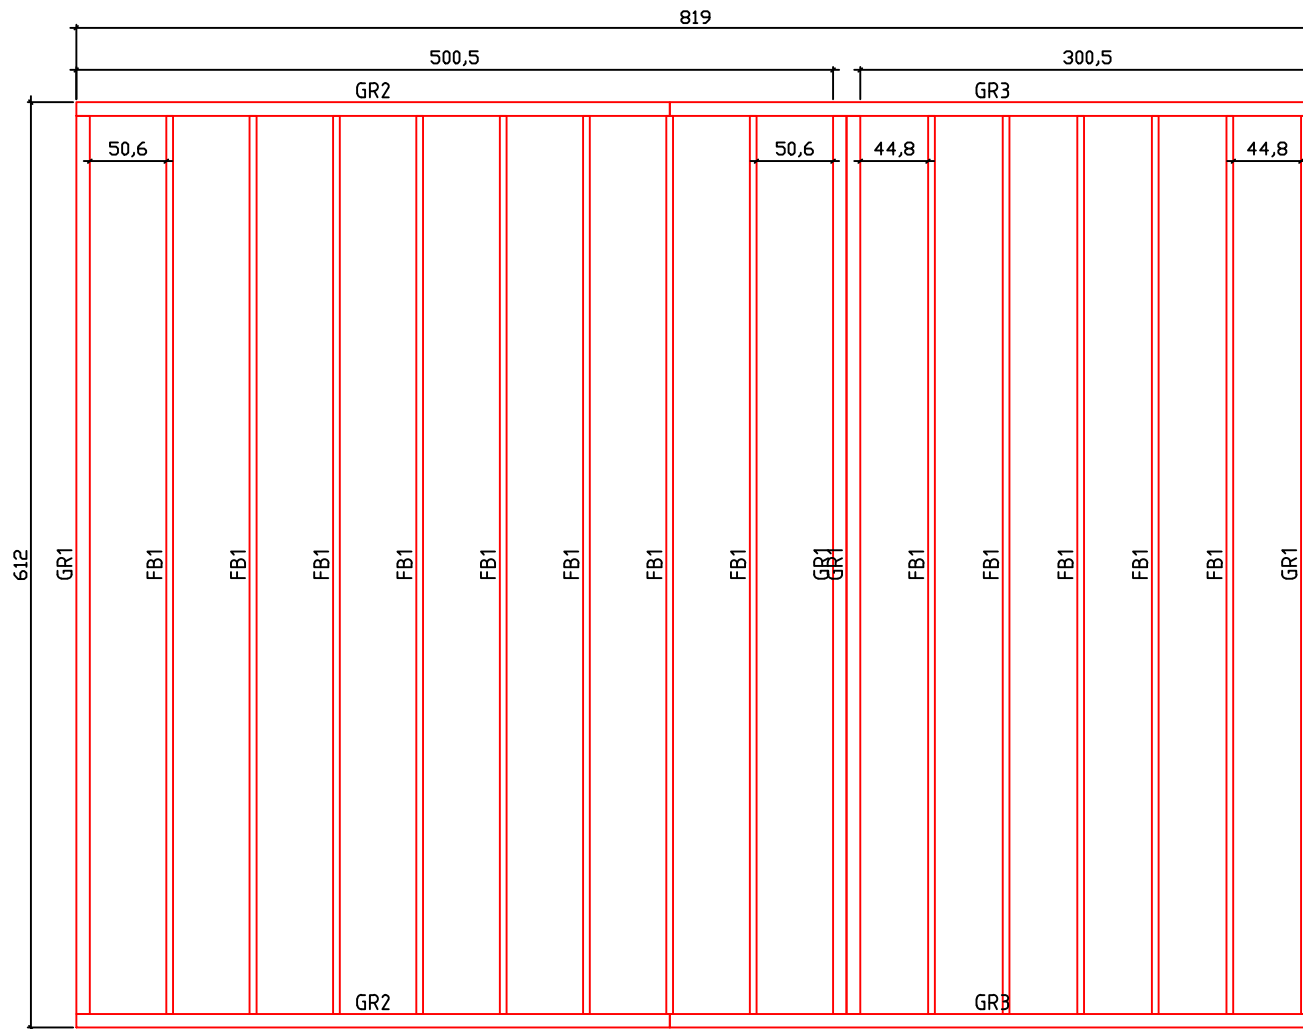

Kood	Cornelia 6x5+3 70	Leht	Plan
Joonis	Cornelia 6x5+3 70	Mootkava	1:50
Materjal	7x13	Kuup.	21.03.2017
Joonestaj	T.Laine	File	Cornelia 6x5+3 70.dwg

Kood	Cornelia 6x5+3 70	Leht	Plan
Joonis	Cornelia 6x5+3 70	Mootkava	1:50
Materjal	7x13	Kuup.	21.03.2017
Joonestaj	T.Laine	File	Cornelia 6x5+3 70.dwg

Kood	Cornelia 6x5+3 70	Leht	3
Joonis	WALL A;B	Mootkava	1:50
Materjal	7x13	Kuup.	21.03.2017
Joonestas	T.Laine	File	Cornelia 6x5+3 70.dwg

Kood	Cornelia 6x5+3 70	Leht	4
Joonis	WALL C	Mootkava	1:50
Materjal	7x13	Kuup.	21.03.2017
Joonestas	T.Laine	File	Cornelia 6x5+3 70.dwg

Kood	Cornelia 6x5+3 70	Leht	5
Joonis	WALL 1	Mootkava	1:50
Materjal	7x13	Kuup.	21.03.2017
Joonestas	T.Laine	File	Cornelia 6x5+3 70.dwg

Kood	Cornelia 6x5+3 70	Leht	6
Joonis	WALL 2	Mootkava	1:50
Materjal	7x13	Kuup.	21.03.2017
Joonestas	T.Laine	File	Cornelia 6x5+3 70.dwg