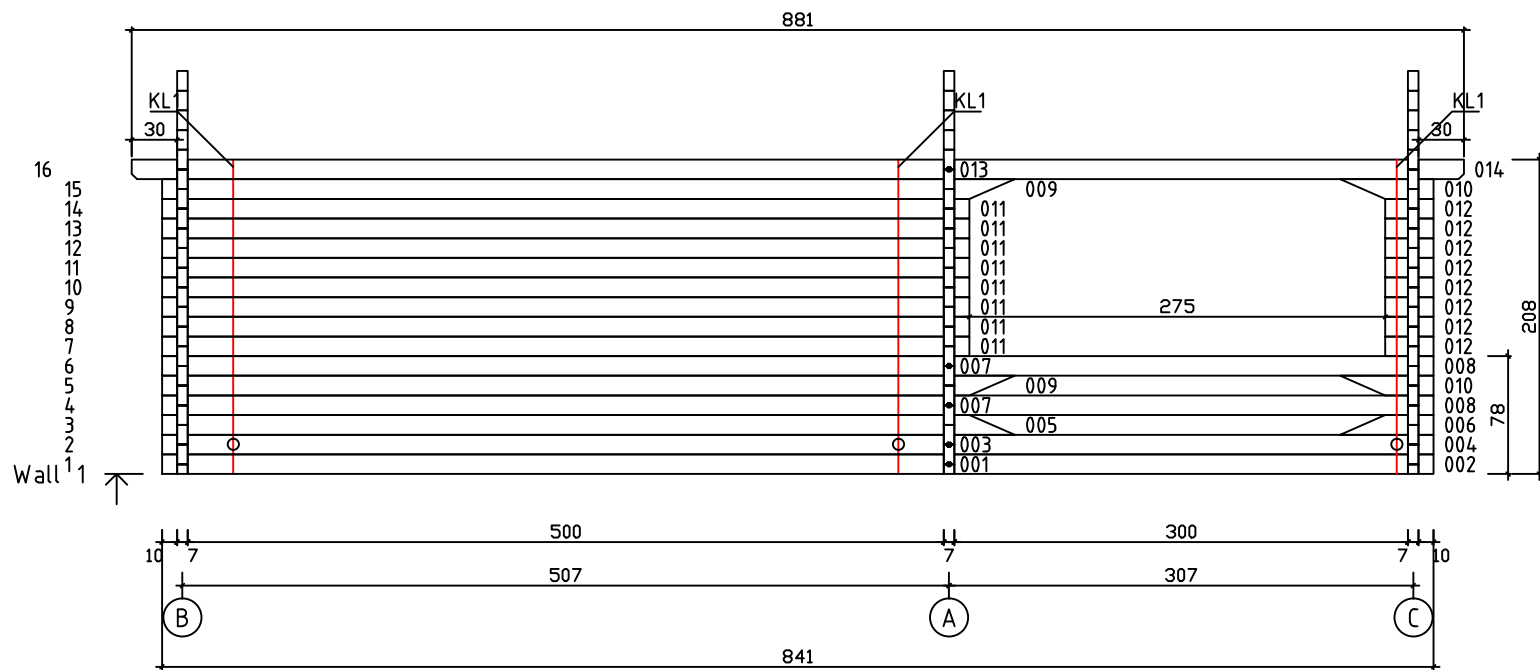

Kood	Cornelia 6x5+3 70	Leht	Plan
Joonis	Cornelia 6x5+3 70	Mootkava	1:50
Materjal	7x13	Kuup.	21.03.2017
Joonestaj	T.Laine	File	Cornelia 6x5+3 70.dwg

Kood	Cornelia 6x5+3 70	Leht	Plan
Joonis	Cornelia 6x5+3 70	Mootkava	1:50
Materjal	7x13	Kuup.	21.03.2017
Joonestaj	T.Laine	File	Cornelia 6x5+3 70.dwg

Kood	Cornelia 6x5+3 70	Leht	3
Joonis	WALL A;B	Mootkava	1:50
Materjal	7x13	Kuup.	21.03.2017
Joonestas	T.Laine	File	Cornelia 6x5+3 70.dwg

Kood	Cornelia 6x5+3 70	Leht	4
Joonis	WALL C	Mootkava	1:50
Materjal	7x13	Kuup.	21.03.2017
Joonestas	T.Laine	File	Cornelia 6x5+3 70.dwg

Kood	Cornelia 6x5+3 70	Leht	5
Joonis	WALL 1	Mootkava	1:50
Materjal	7x13	Kuup.	21.03.2017
Joonestas	T.Laine	File	Cornelia 6x5+3 70.dwg

Kood	Cornelia 6x5+3 70	Leht	6
Joonis	WALL 2	Mootkava	1:50
Materjal	7x13	Kuup.	21.03.2017
Joonestas	T.Laine	File	Cornelia 6x5+3 70.dwg