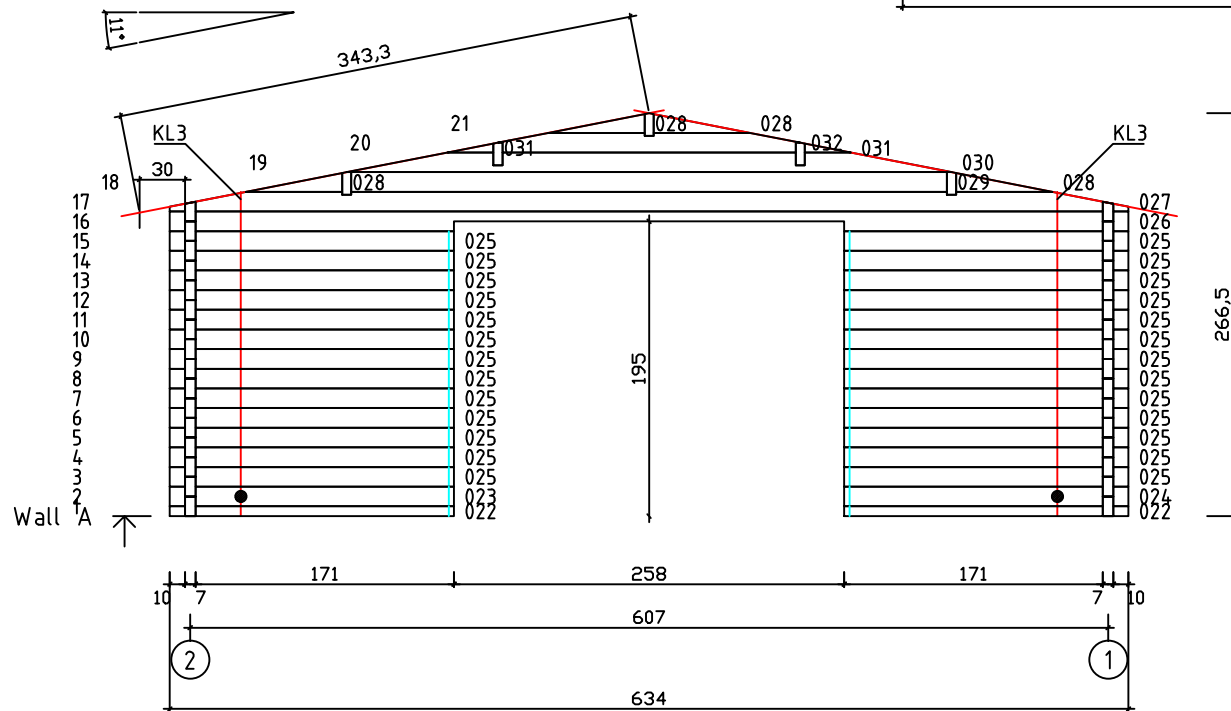

Kood	Cornelia 6x5+3 70	Leht	Plan
Joonis	Cornelia 6x5+3 70	Mootkava	1:50
Materjal	7x13	Kuup.	21.03.2017
Joonestaj	T.Laine	File	Cornelia 6x5+3 70.dwg

Kood	Cornelia 6x5+3 70	Leht	Plan
Joonis	Cornelia 6x5+3 70	Mootkava	1:50
Materjal	7x13	Kuup.	21.03.2017
Joonestaj	T.Laine	File	Cornelia 6x5+3 70.dwg

Kood	Cornelia 6x5+3 70	Leht	3
Joonis	WALL A;B	Mootkava	1:50
Materjal	7x13	Kuup.	21.03.2017
Joonestas	T.Laine	File	Cornelia 6x5+3 70.dwg

Kood	Cornelia 6x5+3 70	Leht	4
Joonis	WALL C	Mootkava	1:50
Materjal	7x13	Kuup.	21.03.2017
Joonestas	T.Laine	File	Cornelia 6x5+3 70.dwg

Kood	Cornelia 6x5+3 70	Leht	5
Joonis	WALL 1	Mootkava	1:50
Materjal	7x13	Kuup.	21.03.2017
Joonestas	T.Laine	File	Cornelia 6x5+3 70.dwg

Kood	Cornelia 6x5+3 70	Leht	6
Joonis	WALL 2	Mootkava	1:50
Materjal	7x13	Kuup.	21.03.2017
Joonestas	T.Laine	File	Cornelia 6x5+3 70.dwg