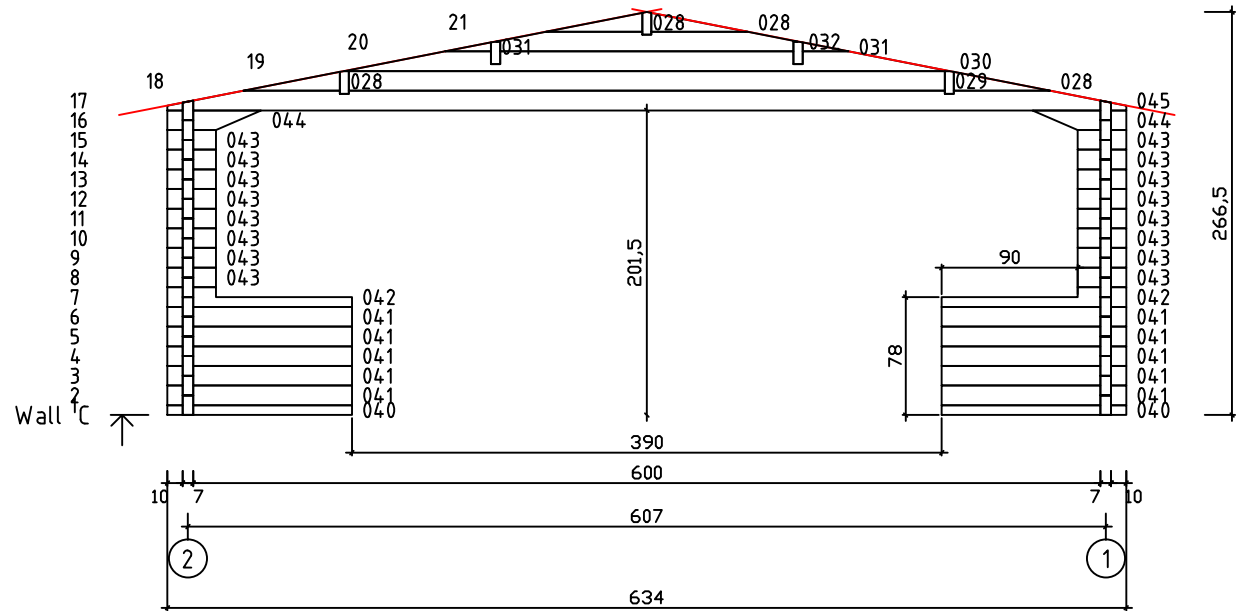

Kood	Cornelia 6x5+3 70	Leht	Plan
Joonis	Cornelia 6x5+3 70	Mootkava	1:50
Materjal	7x13	Kuup.	21.03.2017
Joonestaj	T.Laine	File	Cornelia 6x5+3 70.dwg

Kood	Cornelia 6x5+3 70	Leht	Plan
Joonis	Cornelia 6x5+3 70	Mootkava	1:50
Materjal	7x13	Kuup.	21.03.2017
Joonestaj	T.Laine	File	Cornelia 6x5+3 70.dwg

Kood	Cornelia 6x5+3 70	Leht	3
Joonis	WALL A;B	Mootkava	1:50
Materjal	7x13	Kuup.	21.03.2017
Joonestas	T.Laine	File	Cornelia 6x5+3 70.dwg

Kood	Cornelia 6x5+3 70	Leht	4
Joonis	WALL C	Mootkava	1:50
Materjal	7x13	Kuup.	21.03.2017
Joonestas	T.Laine	File	Cornelia 6x5+3 70.dwg

Kood	Cornelia 6x5+3 70	Leht	5
Joonis	WALL 1	Mootkava	1:50
Materjal	7x13	Kuup.	21.03.2017
Joonestas	T.Laine	File	Cornelia 6x5+3 70.dwg

Kood	Cornelia 6x5+3 70	Leht	6
Joonis	WALL 2	Mootkava	1:50
Materjal	7x13	Kuup.	21.03.2017
Joonestas	T.Laine	File	Cornelia 6x5+3 70.dwg