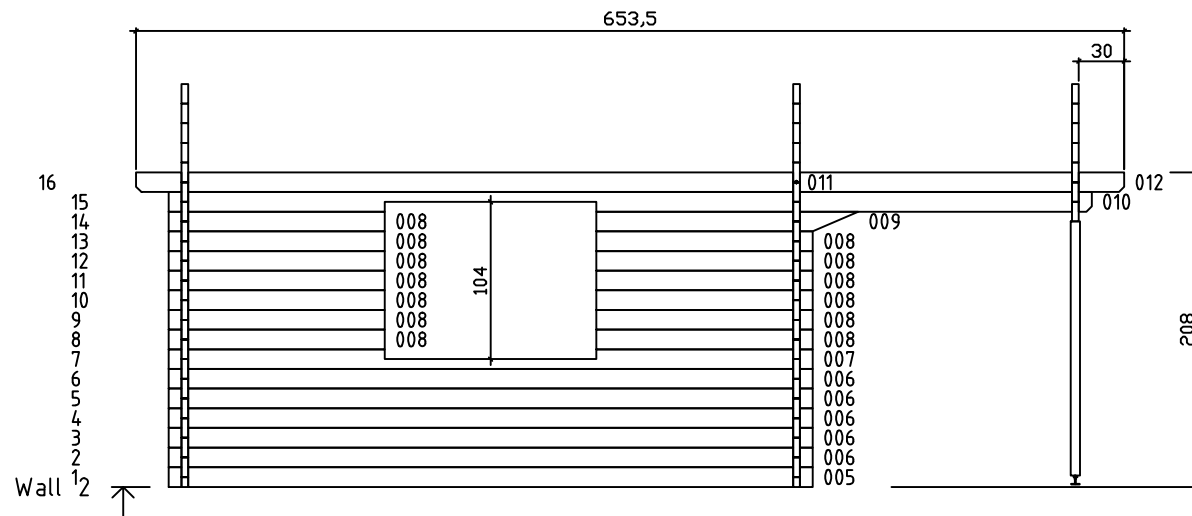

Kood	Jedi 5x4	Leht	Plan
Joonis	Jedi 5x4	Mootkava	1:50
Materjal	45x130 mm	Kuup.	28.01.2016
Joonestas	J.Junson	File	Jedi 5x4.dwg

Kood	Jedi 5x4	Leht	2
Joonis	WALL A;B;C	Mootkava	1:50
Materjal	4,5x13	Kuup.	28.01.2016
Joonestas	J.Junson	File	Jedi 5x4.dwg

Kood	Jedi 5x4	Leht	5
Joonis	WALL 1;2	Mootkava	1:50
Materjal	4,5x13	Kuup.	28.01.2016
Joonestas	J.Junson	File	Jedi 5x4.dwg

Kood	Jedi 5x4	Leht	7
Joonis	WALL 3	Mootkava	1:50
Materjal	4,5x13	Kuup.	28.01.2016
Joonestas	J.Junson	File	Jedi 5x4.dwg

Pos	Joonis Jedi 5x4	Arv	Profile (mm)	LENGTH (mm)
001		1	45x130	6105
002		14	45x130	6105
003		1	45x130	4368
004		1	45x130	2168
005		1	45x130	4260
006		5	45x130	4260
007		1	45x130	4260
008		13	45x130	1430
009		1	45x130	1730
010		1	45x130	6105
011		1	45x130	4367
012		1	45x130	2168
013		2	45x130	625
014		28	45x130	625
015		3	45x130	2060
016		1	45x31	2060
017		1	45x65	5260
018		15	45x130	5260
019		1	45x130	5260
020		12	45x123	526
021		1	45x130	3273
022		1	45x130	3333
023		6	45x58	248
024		3	45x130	1666
025		1	45x65	430

Pos	Joonis Jedi 5x4	Arv	Profile (mm)	LENGTH (mm)
026		1	45x65	3130
027		14	45x130	430
028		6	45x130	3130
029		1	45x130	3130
030		7	45x130	482
031		7	45x130	1858
032		1	45x130	5260
033		2	45x130	5260
034		2	45x130	3273
035		2	45x130	3333
036		1	45x65	1460
037		10	45x130	1460
038		1	45x130	1460
039		5	45x130	475
040		1	45x130	515
041		1	45x130	775
042		1	45x130	5260
GR1	GROUNDFRAME 	2	90x45	4890
GR3	GROUNDFRAME 	2	90x45	4070
GR4	GROUNDFRAME 	2	90x45	1845
GR2	GROUNDFRAME 	2	90x45	1090
FB1	FLOORBEAMS 	2	45x45	1090
Pr1	Purlins 	2	70x170	6535
Pr2	Purlins 	1	70x170	6535
Pr3	Purlins 	2	70x170	6535
Kood	Jedi 5x4	Materjal	File Jedi 5x4.dwg	Leht 2/3