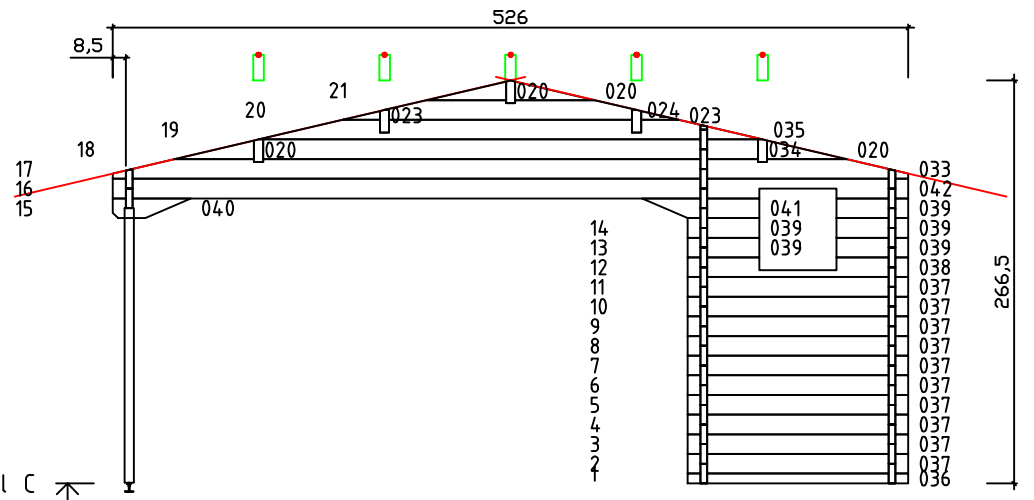

Kood	Jedi 5x4	Leht	Plan
Joonis	Jedi 5x4	Mootkava	1:50
Materjal	45x130 mm	Kuup.	28.01.2016
Joonestas	J.Junson	File	Jedi 5x4.dwg

Kood	Jedi 5x4	Leht	2
Joonis	WALL A;B;C	Mootkava	1:50
Materjal	4,5x13	Kuup.	28.01.2016
Joonestas	J.Junson	File	Jedi 5x4.dwg

Kood	Jedi 5x4	Leht	5
Joonis	WALL 1;2	Mootkava	1:50
Materjal	4,5x13	Kuup.	28.01.2016
Joonestas	J.Junson	File	Jedi 5x4.dwg

Kood	Jedi 5x4	Leht	7
Joonis	WALL 3	Mootkava	1:50
Materjal	4,5x13	Kuup.	28.01.2016
Joonestas	J.Junson	File	Jedi 5x4.dwg

Pos	Joonis Jedi 5x4	Arv	Profile (mm)	LENGTH (mm)
001		1	45x130	6105
002		14	45x130	6105
003		1	45x130	4368
004		1	45x130	2168
005		1	45x130	4260
006		5	45x130	4260
007		1	45x130	4260
008		13	45x130	1430
009		1	45x130	1730
010		1	45x130	6105
011		1	45x130	4367
012		1	45x130	2168
013		2	45x130	625
014		28	45x130	625
015		3	45x130	2060
016		1	45x31	2060
017		1	45x65	5260
018		15	45x130	5260
019		1	45x130	5260
020		12	45x123	526
021		1	45x130	3273
022		1	45x130	3333
023		6	45x58	248
024		3	45x130	1666
025		1	45x65	430

Pos	Joonis Jedi 5x4	Arv	Profile (mm)	LENGTH (mm)
026		1	45x65	3130
027		14	45x130	430
028		6	45x130	3130
029		1	45x130	3130
030		7	45x130	482
031		7	45x130	1858
032		1	45x130	5260
033		2	45x130	5260
034		2	45x130	3273
035		2	45x130	3333
036		1	45x65	1460
037		10	45x130	1460
038		1	45x130	1460
039		5	45x130	475
040		1	45x130	515
041		1	45x130	775
042		1	45x130	5260
GR1	GROUNDFRAME 	2	90x45	4890
GR3	GROUNDFRAME 	2	90x45	4070
GR4	GROUNDFRAME 	2	90x45	1845
GR2	GROUNDFRAME 	2	90x45	1090
FB1	FLOORBEAMS 	2	45x45	1090
Pr1	Purlins 	2	70x170	6535
Pr2	Purlins 	1	70x170	6535
Pr3	Purlins 	2	70x170	6535
Kood	Jedi 5x4	Materjal	File Jedi 5x4.dwg	Leht 2/3