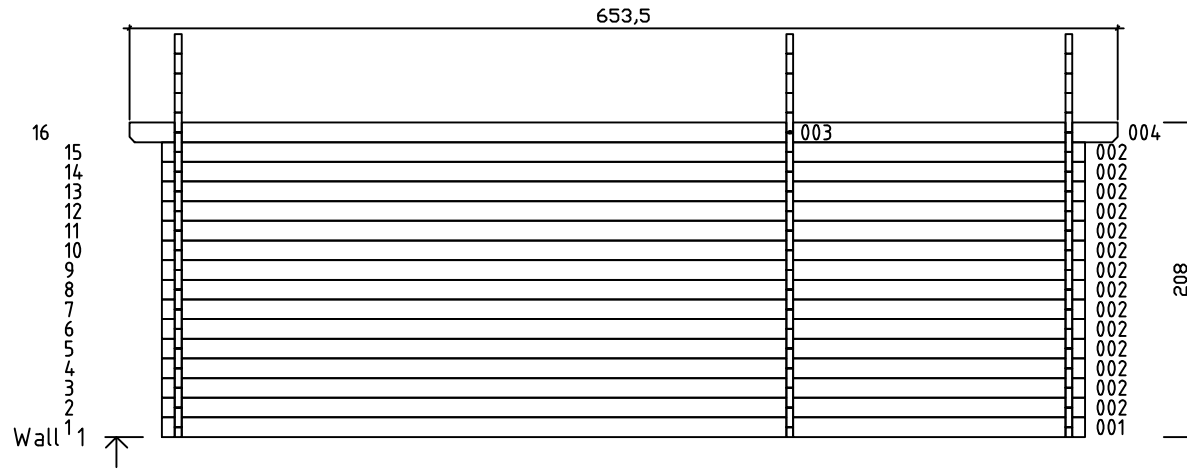

Kood	Jedi 5x4	Leht	Plan
Joonis	Jedi 5x4	Mootkava	1:50
Materjal	45x130 mm	Kuup.	28.01.2016
Joonestas	J.Junson	File	Jedi 5x4.dwg

Kood	Jedi 5x4	Leht	2
Joonis	WALL A;B;C	Mootkava	1:50
Materjal	4,5x13	Kuup.	28.01.2016
Joonestas	J.Junson	File	Jedi 5x4.dwg

Kood	Jedi 5x4	Leht	5
Joonis	WALL 1;2	Mootkava	1:50
Materjal	4,5x13	Kuup.	28.01.2016
Joonestas	J.Junson	File	Jedi 5x4.dwg

Kood	Jedi 5x4	Leht	7
Joonis	WALL 3	Mootkava	1:50
Materjal	4,5x13	Kuup.	28.01.2016
Joonestas	J.Junson	File	Jedi 5x4.dwg

Pos	Joonis Jedi 5x4	Arv	Profile (mm)	LENGTH (mm)
001		1	45x130	6105
002		14	45x130	6105
003		1	45x130	4368
004		1	45x130	2168
005		1	45x130	4260
006		5	45x130	4260
007		1	45x130	4260
008		13	45x130	1430
009		1	45x130	1730
010		1	45x130	6105
011		1	45x130	4367
012		1	45x130	2168
013		2	45x130	625
014		28	45x130	625
015		3	45x130	2060
016		1	45x31	2060
017		1	45x65	5260
018		15	45x130	5260
019		1	45x130	5260
020		12	45x123	526
021		1	45x130	3273
022		1	45x130	3333
023		6	45x58	248
024		3	45x130	1666
025		1	45x65	430

Pos	Joonis Jedi 5x4	Arv	Profile (mm)	LENGTH (mm)
026		1	45x65	3130
027		14	45x130	430
028		6	45x130	3130
029		1	45x130	3130
030		7	45x130	482
031		7	45x130	1858
032		1	45x130	5260
033		2	45x130	5260
034		2	45x130	3273
035		2	45x130	3333
036		1	45x65	1460
037		10	45x130	1460
038		1	45x130	1460
039		5	45x130	475
040		1	45x130	515
041		1	45x130	775
042		1	45x130	5260
GR1	GROUNDFRAME 	2	90x45	4890
GR3	GROUNDFRAME 	2	90x45	4070
GR4	GROUNDFRAME 	2	90x45	1845
GR2	GROUNDFRAME 	2	90x45	1090
FB1	FLOORBEAMS 	2	45x45	1090
Pr1	Purlins 	2	70x170	6535
Pr2	Purlins 	1	70x170	6535
Pr3	Purlins 	2	70x170	6535
Kood	Jedi 5x4	Materjal	File Jedi 5x4.dwg	Leht 2/3