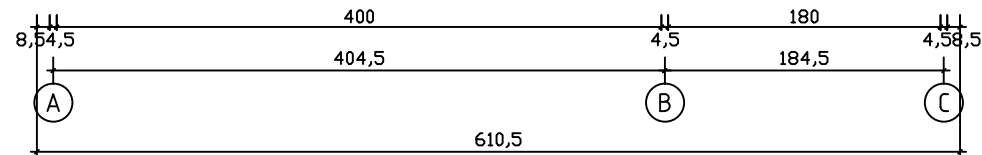

Kood	Jedi 5x4	Leht	Plan
Joonis	Jedi 5x4	Mootkava	1:50
Materjal	45x130 mm	Kuup.	28.01.2016
Joonestas	J.Junson	File	Jedi 5x4.dwg

Kood	Jedi 5x4	Leht	2
Joonis	WALL A;B;C	Mootkava	1:50
Materjal	4,5x13	Kuup.	28.01.2016
Joonestas	J.Junson	File	Jedi 5x4.dwg

Pos	Joonis Jedi 5x4	Arv	Profile (mm)	LENGTH (mm)
001		1	45x130	6105
002		14	45x130	6105
003		1	45x130	4368
004		1	45x130	2168
005		1	45x130	4260
006		5	45x130	4260
007		1	45x130	4260
008		13	45x130	1430
009		1	45x130	1730
010		1	45x130	6105
011		1	45x130	4367
012		1	45x130	2168
013		2	45x130	625
014		28	45x130	625
015		3	45x130	2060
016		1	45x31	2060
017		1	45x65	5260
018		15	45x130	5260
019		1	45x130	5260
020		12	45x123	526
021		1	45x130	3273
022		1	45x130	3333
023		6	45x58	248
024		3	45x130	1666
025		1	45x65	430

Pos	Joonis Jedi 5x4	Arv	Profile (mm)	LENGTH (mm)
026		1	45x65	3130
027		14	45x130	430
028		6	45x130	3130
029		1	45x130	3130
030		7	45x130	482
031		7	45x130	1858
032		1	45x130	5260
033		2	45x130	5260
034		2	45x130	3273
035		2	45x130	3333
036		1	45x65	1460
037		10	45x130	1460
038		1	45x130	1460
039		5	45x130	475
040		1	45x130	515
041		1	45x130	775
042		1	45x130	5260
GR1	GROUNDFRAME 	2	90x45	4890
GR3	GROUNDFRAME 	2	90x45	4070
GR4	GROUNDFRAME 	2	90x45	1845
GR2	GROUNDFRAME 	2	90x45	1090
FB1	FLOORBEAMS 	2	45x45	1090
Pr1	Purlins 	2	70x170	6535
Pr2	Purlins 	1	70x170	6535
Pr3	Purlins 	2	70x170	6535
Kood	Jedi 5x4	Materjal	File Jedi 5x4.dwg	Leht 2/3