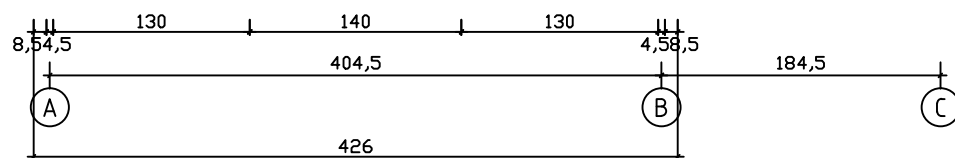

Kood	Jedi 5x4	Leht	Plan
Joonis	Jedi 5x4	Mootkava	1:50
Materjal	45x130 mm	Kuup.	28.01.2016
Joonestas	J.Junson	File	Jedi 5x4.dwg

Kood	Jedi 5x4	Leht	2
Joonis	WALL A;B;C	Mootkava	1:50
Materjal	4,5x13	Kuup.	28.01.2016
Joonestas	J.Junson	File	Jedi 5x4.dwg

Pos	Joonis Jedi 5x4	Arv	Profile (mm)	LENGTH (mm)
001		1	45x130	6105
002		14	45x130	6105
003		1	45x130	4368
004		1	45x130	2168
005		1	45x130	4260
006		5	45x130	4260
007		1	45x130	4260
008		13	45x130	1430
009		1	45x130	1730
010		1	45x130	6105
011		1	45x130	4367
012		1	45x130	2168
013		2	45x130	625
014		28	45x130	625
015		3	45x130	2060
016		1	45x31	2060
017		1	45x65	5260
018		15	45x130	5260
019		1	45x130	5260
020		12	45x123	526
021		1	45x130	3273
022		1	45x130	3333
023		6	45x58	248
024		3	45x130	1666
025		1	45x65	430

Pos	Joonis Jedi 5x4	Arv	Profile (mm)	LENGTH (mm)
026		1	45x65	3130
027		14	45x130	430
028		6	45x130	3130
029		1	45x130	3130
030		7	45x130	482
031		7	45x130	1858
032		1	45x130	5260
033		2	45x130	5260
034		2	45x130	3273
035		2	45x130	3333
036		1	45x65	1460
037		10	45x130	1460
038		1	45x130	1460
039		5	45x130	475
040		1	45x130	515
041		1	45x130	775
042		1	45x130	5260
GR1	GROUNDFRAME 	2	90x45	4890
GR3	GROUNDFRAME 	2	90x45	4070
GR4	GROUNDFRAME 	2	90x45	1845
GR2	GROUNDFRAME 	2	90x45	1090
FB1	FLOORBEAMS 	2	45x45	1090
Pr1	Purlins 	2	70x170	6535
Pr2	Purlins 	1	70x170	6535
Pr3	Purlins 	2	70x170	6535
Kood	Jedi 5x4	Materjal	File Jedi 5x4.dwg	Leht 2/3