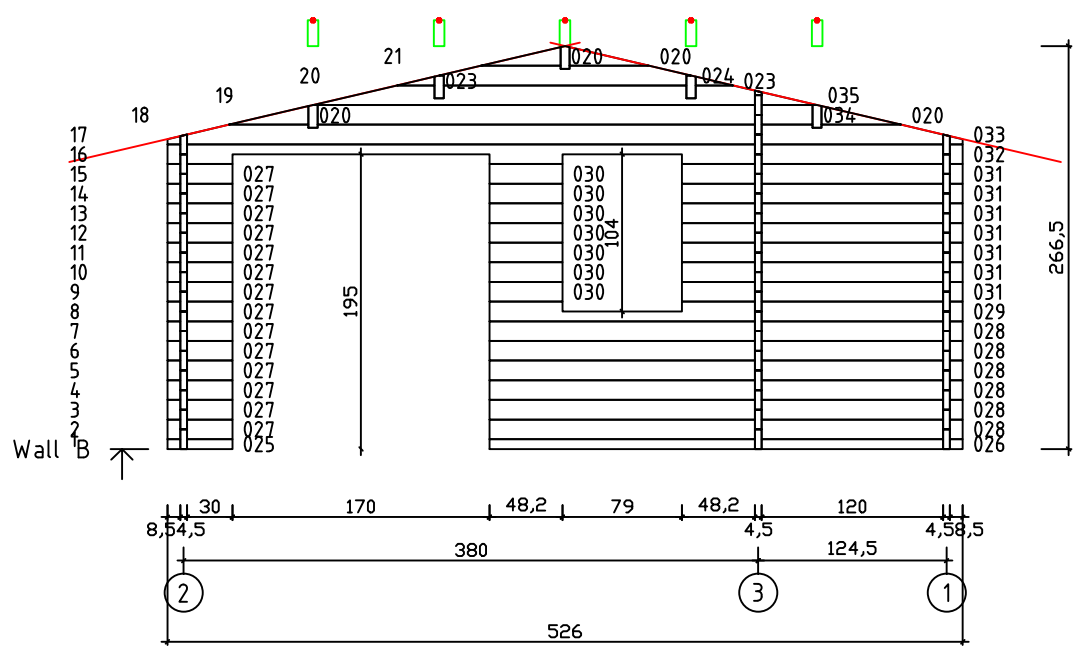

Kood	Jedi 5x4	Leht	Plan
Joonis	Jedi 5x4	Mootkava	1:50
Materjal	45x130 mm	Kuup.	28.01.2016
Joonestas	J.Junson	File	Jedi 5x4.dwg

Kood	Jedi 5x4	Leht	2
Joonis	WALL A;B;C	Mootkava	1:50
Materjal	4,5x13	Kuup.	28.01.2016
Joonestas	J.Junson	File	Jedi 5x4.dwg

Kood	Jedi 5x4	Leht	5
Joonis	WALL 1;2	Mootkava	1:50
Materjal	4,5x13	Kuup.	28.01.2016
Joonestas	J.Junson	File	Jedi 5x4.dwg

Kood	Jedi 5x4	Leht	7
Joonis	WALL 3	Mootkava	1:50
Materjal	4,5x13	Kuup.	28.01.2016
Joonestas	J.Junson	File	Jedi 5x4.dwg

Pos	Joonis Jedi 5x4	Arv	Profile (mm)	LENGTH (mm)
001		1	45x130	6105
002		14	45x130	6105
003		1	45x130	4368
004		1	45x130	2168
005		1	45x130	4260
006		5	45x130	4260
007		1	45x130	4260
008		13	45x130	1430
009		1	45x130	1730
010		1	45x130	6105
011		1	45x130	4367
012		1	45x130	2168
013		2	45x130	625
014		28	45x130	625
015		3	45x130	2060
016		1	45x31	2060
017		1	45x65	5260
018		15	45x130	5260
019		1	45x130	5260
020		12	45x123	526
021		1	45x130	3273
022		1	45x130	3333
023		6	45x58	248
024		3	45x130	1666
025		1	45x65	430

Pos	Joonis Jedi 5x4	Arv	Profile (mm)	LENGTH (mm)
026		1	45x65	3130
027		14	45x130	430
028		6	45x130	3130
029		1	45x130	3130
030		7	45x130	482
031		7	45x130	1858
032		1	45x130	5260
033		2	45x130	5260
034		2	45x130	3273
035		2	45x130	3333
036		1	45x65	1460
037		10	45x130	1460
038		1	45x130	1460
039		5	45x130	475
040		1	45x130	515
041		1	45x130	775
042		1	45x130	5260
GR1	GROUNDFRAME 	2	90x45	4890
GR3	GROUNDFRAME 	2	90x45	4070
GR4	GROUNDFRAME 	2	90x45	1845
GR2	GROUNDFRAME 	2	90x45	1090
FB1	FLOORBEAMS 	2	45x45	1090
Pr1	Purlins 	2	70x170	6535
Pr2	Purlins 	1	70x170	6535
Pr3	Purlins 	2	70x170	6535
Kood	Jedi 5x4	Materjal	File Jedi 5x4.dwg	Leht 2/3