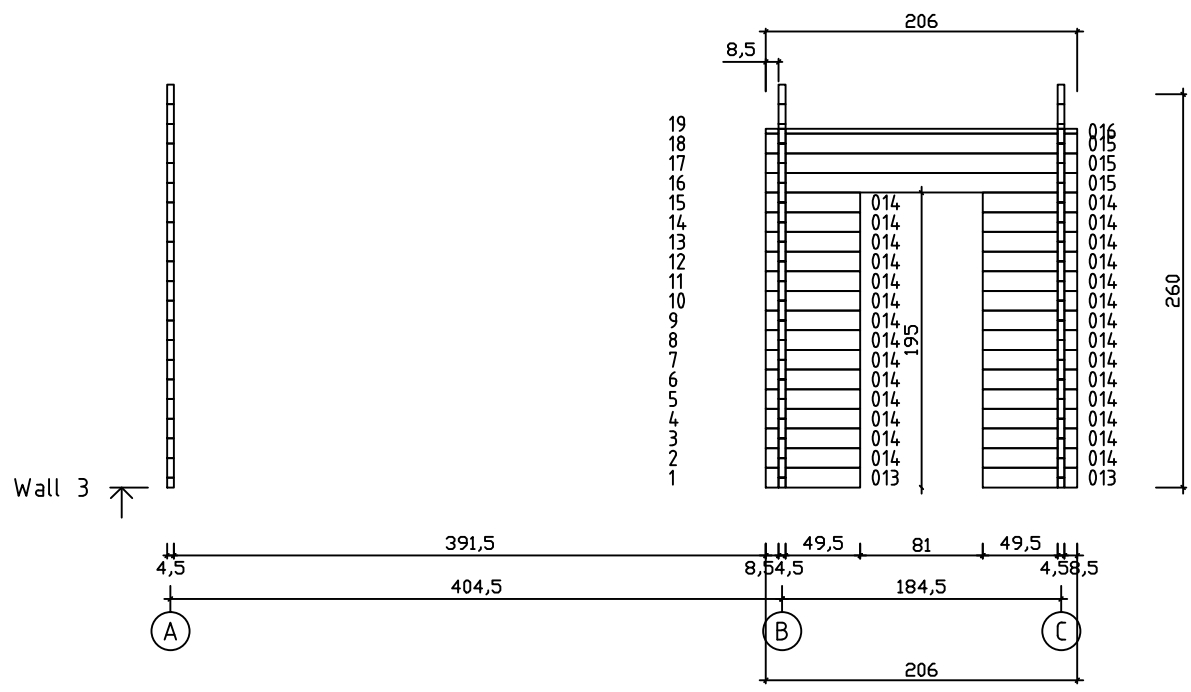

Kood	Jedi 5x4	Leht	Plan
Joonis	Jedi 5x4	Mootkava	1:50
Materjal	45x130 mm	Kuup.	28.01.2016
Joonestas	J.Junson	File	Jedi 5x4.dwg

Kood	Jedi 5x4	Leht	2
Joonis	WALL A;B;C	Mootkava	1:50
Materjal	4,5x13	Kuup.	28.01.2016
Joonestas	J.Junson	File	Jedi 5x4.dwg

Kood	Jedi 5x4	Leht	5
Joonis	WALL 1;2	Mootkava	1:50
Materjal	4,5x13	Kuup.	28.01.2016
Joonestas	J.Junson	File	Jedi 5x4.dwg

Kood	Jedi 5x4	Leht	7
Joonis	WALL 3	Mootkava	1:50
Materjal	4,5x13	Kuup.	28.01.2016
Joonestas	J.Junson	File	Jedi 5x4.dwg

Pos	Joonis Jedi 5x4	Arv	Profile (mm)	LENGTH (mm)
001		1	45x130	6105
002		14	45x130	6105
003		1	45x130	4368
004		1	45x130	2168
005		1	45x130	4260
006		5	45x130	4260
007		1	45x130	4260
008		13	45x130	1430
009		1	45x130	1730
010		1	45x130	6105
011		1	45x130	4367
012		1	45x130	2168
013		2	45x130	625
014		28	45x130	625
015		3	45x130	2060
016		1	45x31	2060
017		1	45x65	5260
018		15	45x130	5260
019		1	45x130	5260
020		12	45x123	526
021		1	45x130	3273
022		1	45x130	3333
023		6	45x58	248
024		3	45x130	1666
025		1	45x65	430

Pos	Joonis Jedi 5x4	Arv	Profile (mm)	LENGTH (mm)
026		1	45x65	3130
027		14	45x130	430
028		6	45x130	3130
029		1	45x130	3130
030		7	45x130	482
031		7	45x130	1858
032		1	45x130	5260
033		2	45x130	5260
034		2	45x130	3273
035		2	45x130	3333
036		1	45x65	1460
037		10	45x130	1460
038		1	45x130	1460
039		5	45x130	475
040		1	45x130	515
041		1	45x130	775
042		1	45x130	5260
GR1	GROUNDFRAME 	2	90x45	4890
GR3	GROUNDFRAME 	2	90x45	4070
GR4	GROUNDFRAME 	2	90x45	1845
GR2	GROUNDFRAME 	2	90x45	1090
FB1	FLOORBEAMS 	2	45x45	1090
Pr1	Purlins 	2	70x170	6535
Pr2	Purlins 	1	70x170	6535
Pr3	Purlins 	2	70x170	6535
Kood	Jedi 5x4	Materjal	File Jedi 5x4.dwg	Leht 2/3