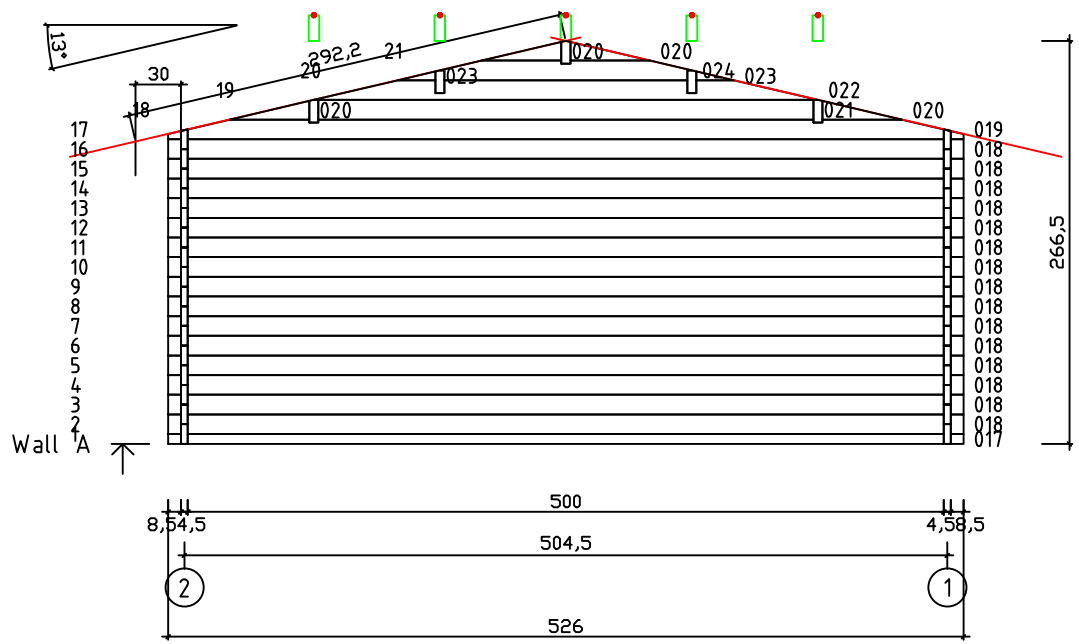

Kood	Jedi 5x4	Leht	Plan
Joonis	Jedi 5x4	Mootkava	1:50
Materjal	45x130 mm	Kuup.	28.01.2016
Joonestas	J.Junson	File	Jedi 5x4.dwg

Kood	Jedi 5x4	Leht	2
Joonis	WALL A;B;C	Mootkava	1:50
Materjal	4,5x13	Kuup.	28.01.2016
Joonestas	J.Junson	File	Jedi 5x4.dwg

Kood	Jedi 5x4	Leht	5
Joonis	WALL 1;2	Mootkava	1:50
Materjal	4,5x13	Kuup.	28.01.2016
Joonestas	J.Junson	File	Jedi 5x4.dwg

Kood	Jedi 5x4	Leht	7
Joonis	WALL 3	Mootkava	1:50
Materjal	4,5x13	Kuup.	28.01.2016
Joonestas	J.Junson	File	Jedi 5x4.dwg

Pos	Joonis Jedi 5x4	Arv	Profile (mm)	LENGTH (mm)
001		1	45x130	6105
002		14	45x130	6105
003		1	45x130	4368
004		1	45x130	2168
005		1	45x130	4260
006		5	45x130	4260
007		1	45x130	4260
008		13	45x130	1430
009		1	45x130	1730
010		1	45x130	6105
011		1	45x130	4367
012		1	45x130	2168
013		2	45x130	625
014		28	45x130	625
015		3	45x130	2060
016		1	45x31	2060
017		1	45x65	5260
018		15	45x130	5260
019		1	45x130	5260
020		12	45x123	526
021		1	45x130	3273
022		1	45x130	3333
023		6	45x58	248
024		3	45x130	1666
025		1	45x65	430

Pos	Joonis Jedi 5x4	Arv	Profile (mm)	LENGTH (mm)
026		1	45x65	3130
027		14	45x130	430
028		6	45x130	3130
029		1	45x130	3130
030		7	45x130	482
031		7	45x130	1858
032		1	45x130	5260
033		2	45x130	5260
034		2	45x130	3273
035		2	45x130	3333
036		1	45x65	1460
037		10	45x130	1460
038		1	45x130	1460
039		5	45x130	475
040		1	45x130	515
041		1	45x130	775
042		1	45x130	5260
GR1	GROUNDFRAME 	2	90x45	4890
GR3	GROUNDFRAME 	2	90x45	4070
GR4	GROUNDFRAME 	2	90x45	1845
GR2	GROUNDFRAME 	2	90x45	1090
FB1	FLOORBEAMS 	2	45x45	1090
Pr1	Purlins 	2	70x170	6535
Pr2	Purlins 	1	70x170	6535
Pr3	Purlins 	2	70x170	6535
Kood	Jedi 5x4	Materjal	File Jedi 5x4.dwg	Leht 2/3