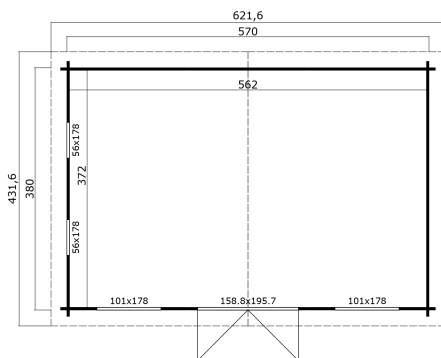

40  
mm

0

0

2  
YEARS

VERPACKUNG: 1 PALETTE(N)

630 x 118 x 51 cm  
917 kg

EAN 4743329249045

## DIMENSIONEN

Fläche	20.91 m <sup>2</sup>
Dachabmessungen	6.20 x 4.30 m
Rauminhalt m <sup>3</sup>	≈ 51.24 m <sup>3</sup>
Seitenwandhöhe	≈ 2.39 m
Firsthöhe	≈ 2.51 m
Vordach	≈ 25 cm

## FENSTER &amp; TÜR

1 x Doppeltür (DGP*)	158.8 x 195.7 cm
1 x Einzelfenster öffnet nach innen (DGP*)	56.0 x 178.0 cm
1 x Einzelfenster öffnet nach innen (DGP*)	56.0 x 178.0 cm
2 x feststehendes Doppelfenster (DGP*)	101.0 x 178.0 cm

## DACH UND FUSSBODEN

Dachbretter	18x90 mm
Fussbodenbretter	18x90 mm
Dachfläche	18.49 m <sup>2</sup>
Dachwinkel	≈ 2 °
Imprägnierte Unterkonstruktion	45x45 mm

\*Optional Dacheindeckung