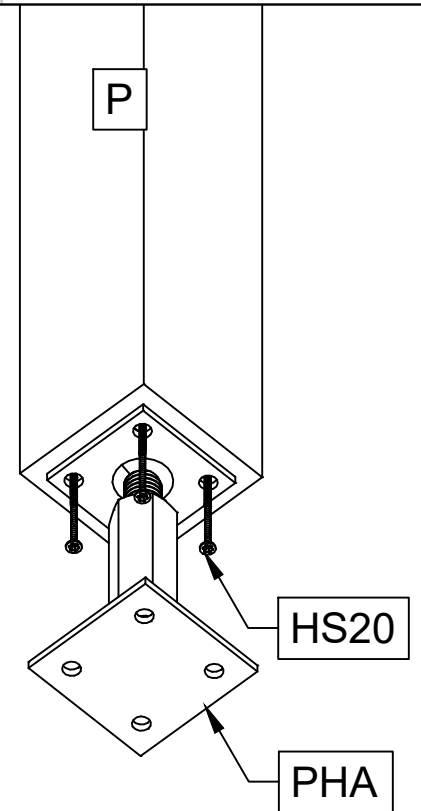

Art. Nr. 9909500

03

03

04