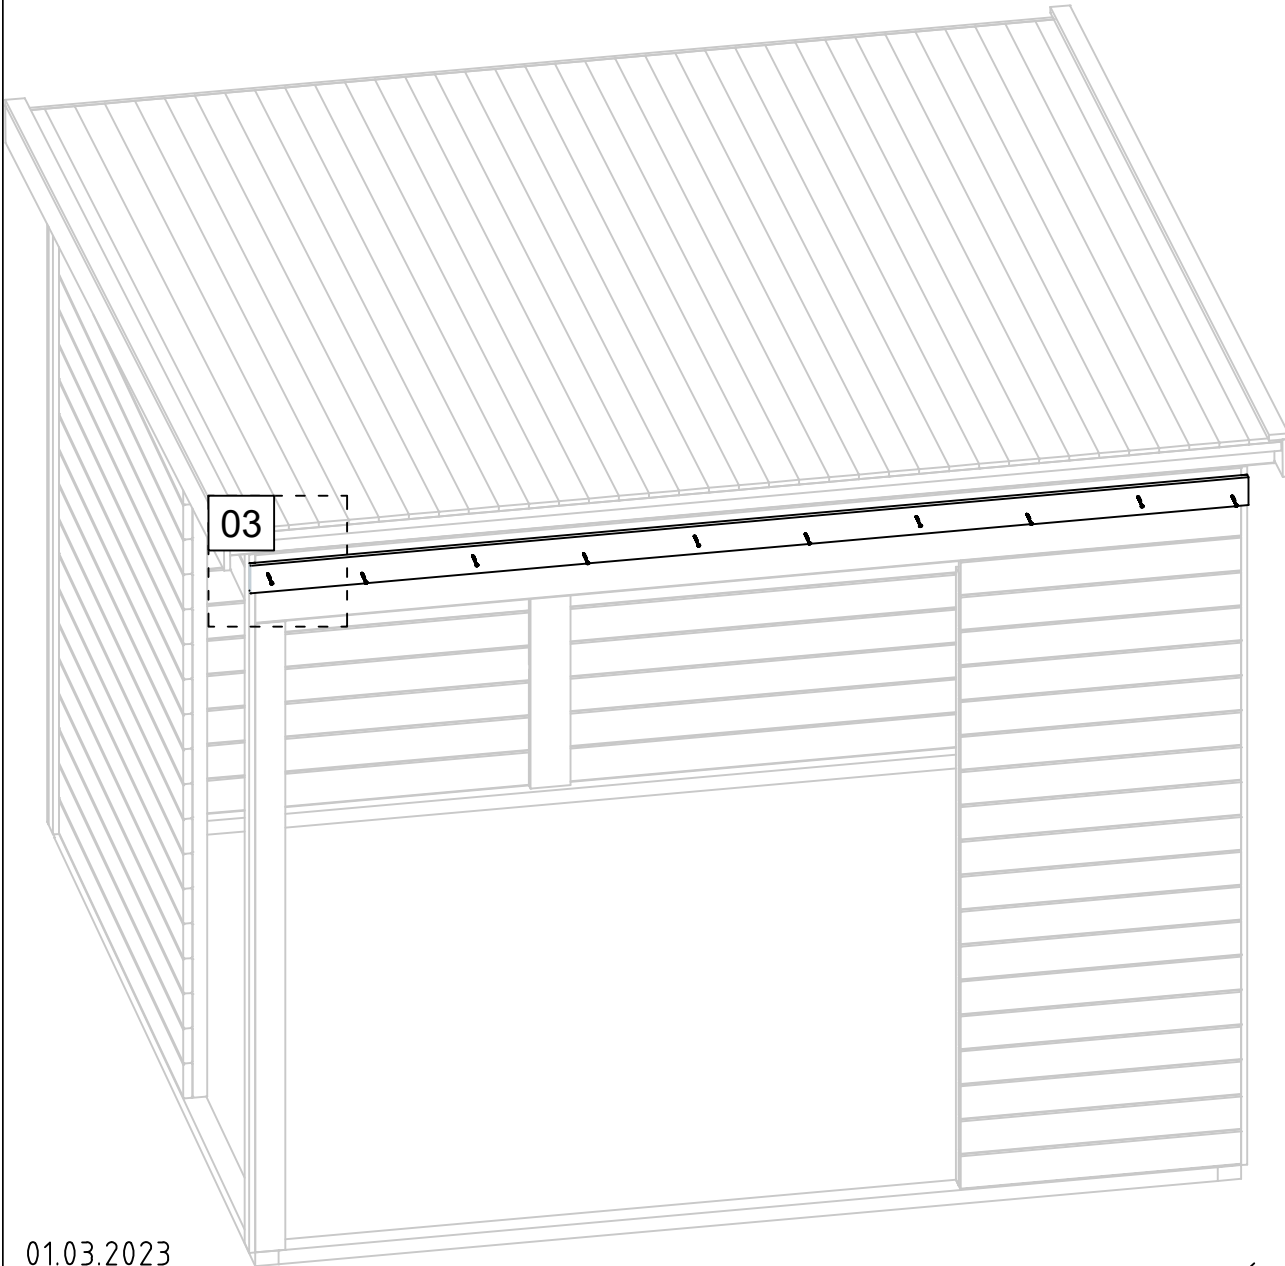

Art. Nr. 9909500

03