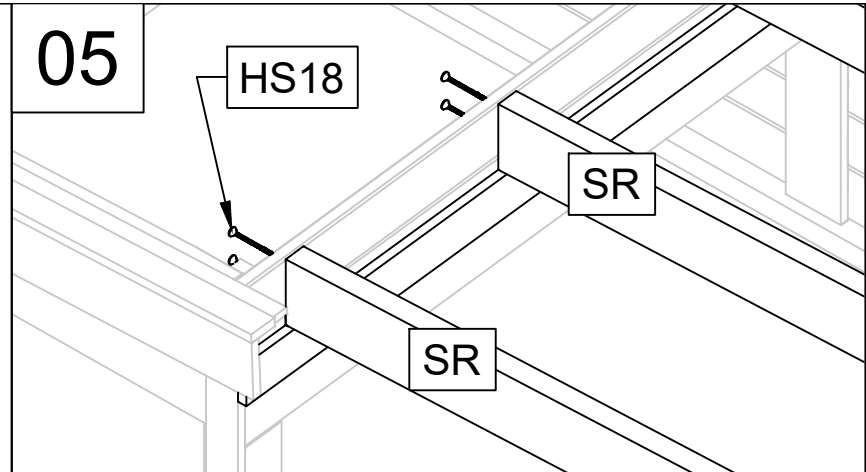

Art. Nr. 9909500