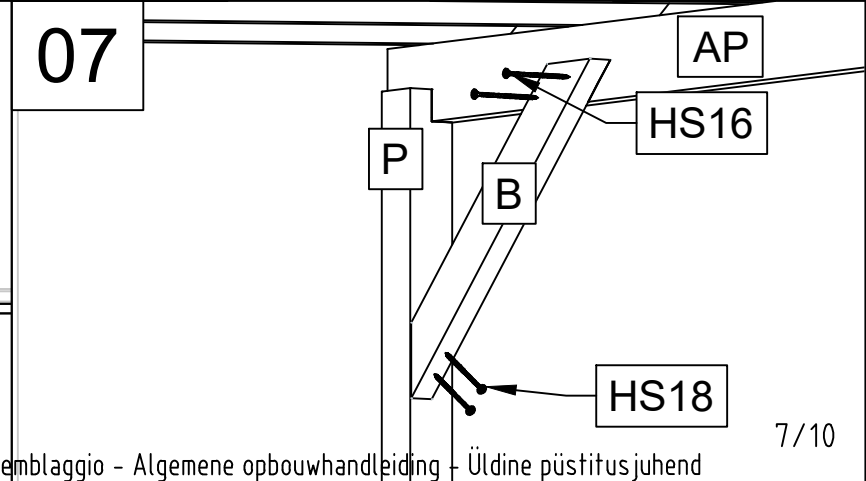

Art. Nr. 9909500