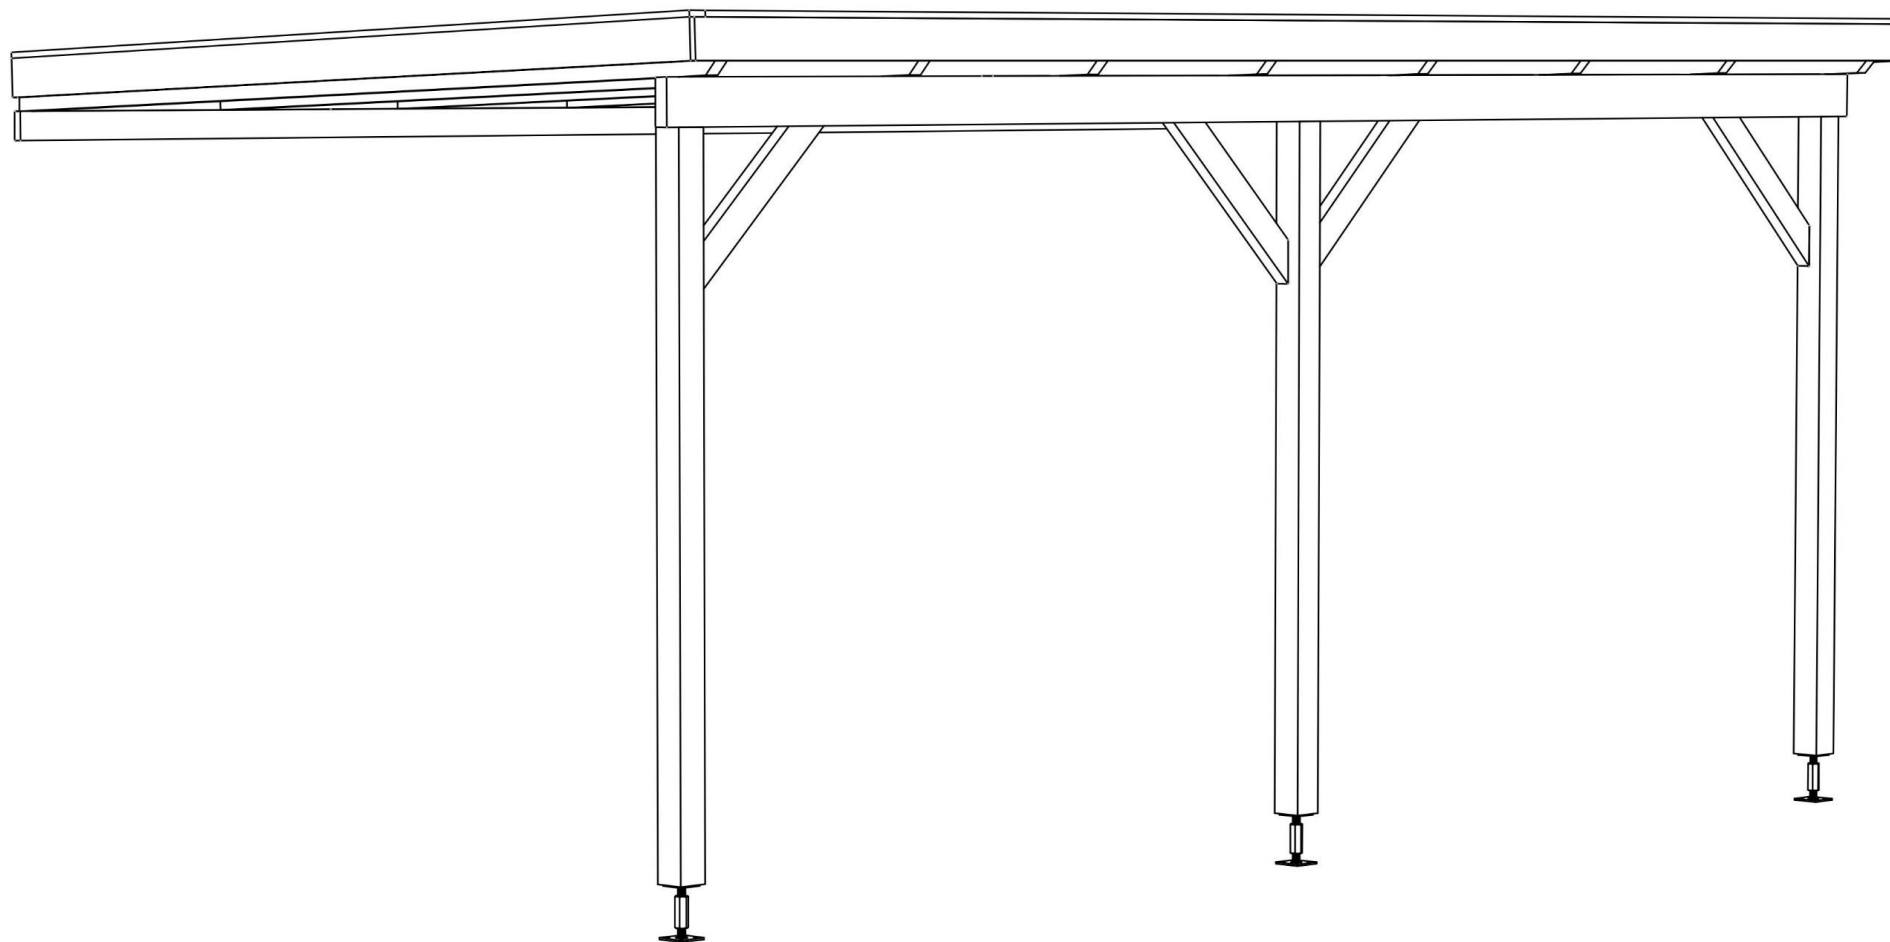

Anbau A3
Art. Nr. 9909500
1/10

Art. Nr. 9909500

Roof plan - Dach-plan - Plan du toit - Piano del tetto -
Dak plattegrond - Katuseplan

Pos	01.03.2023 Piece list - Stückliste - Liste des pièces - Elementi - Stuklijst - Tükítabel Art. Nr. 9909500 3/10	Q	P (mm)	L (mm)
SR1 45031	Rafter - Dachsparren - Chevron - Trave - Dak spar - Sarikas 	8	44x140	3008
A-PR1 45032	Roof beam - Dachbalken - Panne de toit - Perlina del tetto - Gordingen / dakbalk - Pärlin 	1	44x140	5056
RB-1 45033	Roof boards - Dachbretter - Voliges - Perlina per tetto - Dakhout - Katuselaud 	33	90x15	2972
RB-2 45034	Roof boards - Dachbretter - Voliges - Perlina per tetto - Dakhout - Katuselaud 	33	90x15	2284
DPL-1 44929	Roofing felt fillet - Dachpappenleiste - Baguette de fixation du feutre bitumeux - Asse per fissaggio guaina bituminosa - Afdekljst asfaltpapier - Katusepapiilist 	2	18x58	2588
DPL-2 45035	Roofing felt fillet - Dachpappenleiste - Baguette de fixation du feutre bitumeux - Asse per fissaggio guaina bituminosa - Afdekljst asfaltpapier - Katusepapiilist 	2	18x58	2903
RS 45036	Railing strip - Begrenzungsleiste - Rembarde - Sbarra - Afscheidingslijst - Piirdelaud 	1	18x90	5092
P 45037	Post - Pfosten - Poteau - Piede registrabile - Stijl - Post 	3	90x90	2180
TB1 45038	Fascia board - Traufbrett - Bandeau de toit - Finitura lati tetto - Gevellijst - 	1	18x120	2284
TB2 45039	Fascia board - Traufbrett - Bandeau de toit - Finitura lati tetto - Gevellijst - 	2	18x120	2903
TB3 45040	Fascia board - Traufbrett - Bandeau de toit - Finitura lati tetto - Gevellijst - 	1	18x120	2972
DRV-1 45041	Roof edge reinforcement - Dachrandverstärkung - Corniere de renfort de bord de toit - Rinforzo x tetto - Dakrand versterking - Räästatugevdus 	2	28x34	2903
B 45042	Beam - Balkenlage - Solive(s) - Trave - Balk (gording) - Tala 	4	44x95	800
HS28 5602	Screw for fascia sheet - Schraube für abschlussprofil - Vis pour profil de finition métallique pour débord de toiture - Viti per fissare i folgi di gronda - Schroef voor afsluit (afdek)profiel - Katusekruvi 	62	4.8x28	
HS12 5109	Screw for fascia boards - Schrauben für traufbretter - Vis pour fixation bandeau de toit - Viti x striscia del tetto - Schroef voor gevellijst - Kruvi räästalauale 	32	4x40	
HS12 5109	Screw for roof edge reinforcement - Schrauben für dachrandverstärkung - Vis pour fixation corniere renfort de bord de toit - Viti x rinforzo bordo tetto - Schroef voor dakrand versterking - Kruvi räästatugevdusele 	14	4x40	
HS18 5113	Screw for roof beams - Schrauben für dachbalken - Vis pour fixation pannes de toit - Viti per perline del tetto - Schroef voor gordingen / dakbalken - Kruvi pärlinitele 	24	5x120	
HS16 5115	Screw for post - Schrauben für pfosten - Vis de fixation des poteaux - Viti per inviare - Schroef voor stijlen - Kruvi postile 	14	5x90	
HS23 5121	Screw for roof beams - Schrauben für dachbalken - Vis pour fixation pannes de toit - Viti per perline del tetto - Schroef voor gordingen / dakbalken - Kruvi pärlinitele 	8	6x180	
HS19 5117	Screw for roof beams - Schrauben für dachbalken - Vis pour fixation pannes de toit - Viti per perline del tetto - Schroef voor gordingen / dakbalken - Kruvi pärlinitele 	17	6x40	
HS20 5118	Vis de fixation de support réglable de poteau - Viti per fissare ed aggiustare 	12	6x50	
NF4 5137	Zn nail for roof - Zn nägel für dachbretter - Pointe pour fixation voliges de toit - Chiodi x perline tetto - Spijker(nagel) voor dakhout - Nael katuselauale 	272	2x50	
NF5 5145	Zn nail for roofing felt fillet - Zn nägel für dachpappenleiste - Pointe pour baguette de fixation feutre bitumeux - Chiodi x carta bituminosa x tetto - Spijker(nagel) voor asfaltpapier afdekljst - Papiilistunael 	25	2x40	