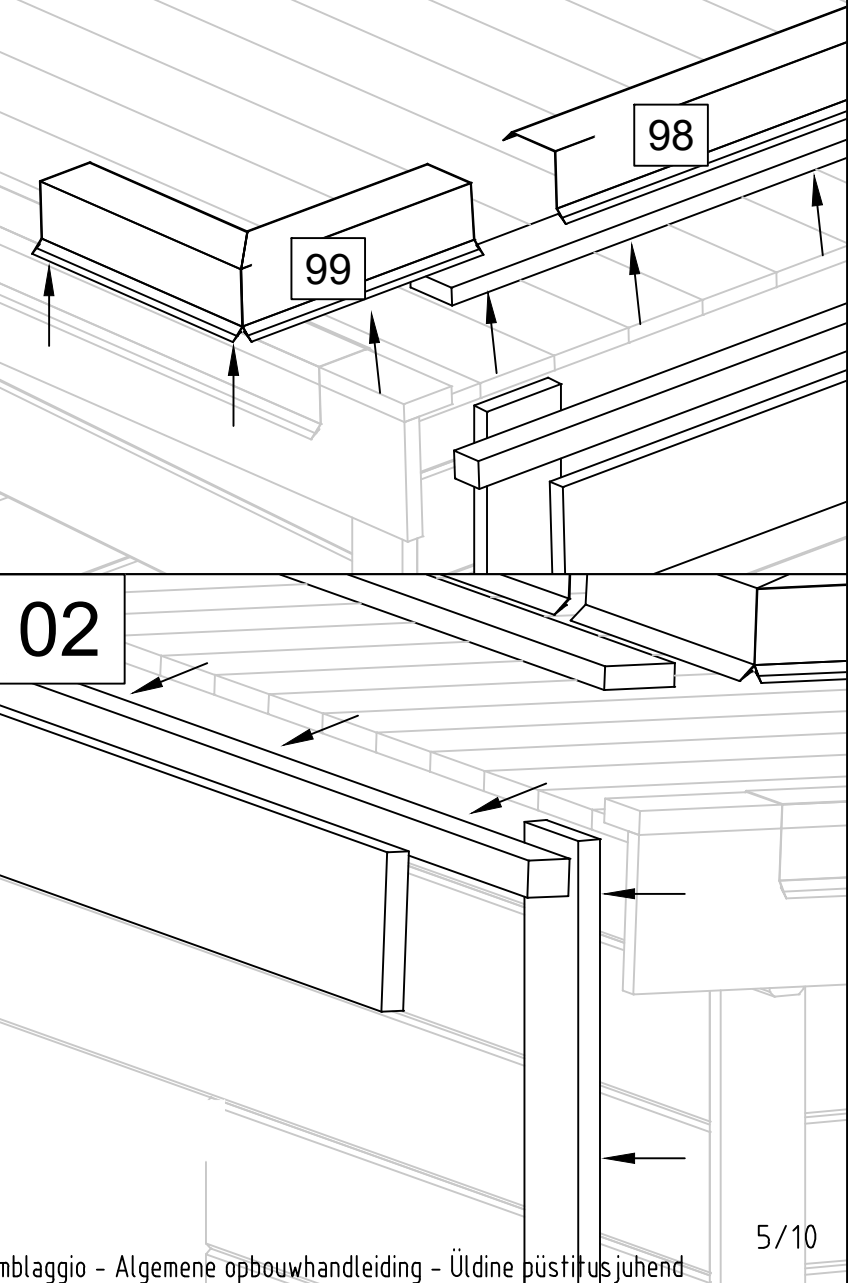

Art. Nr. 9909500

01

02

98

99