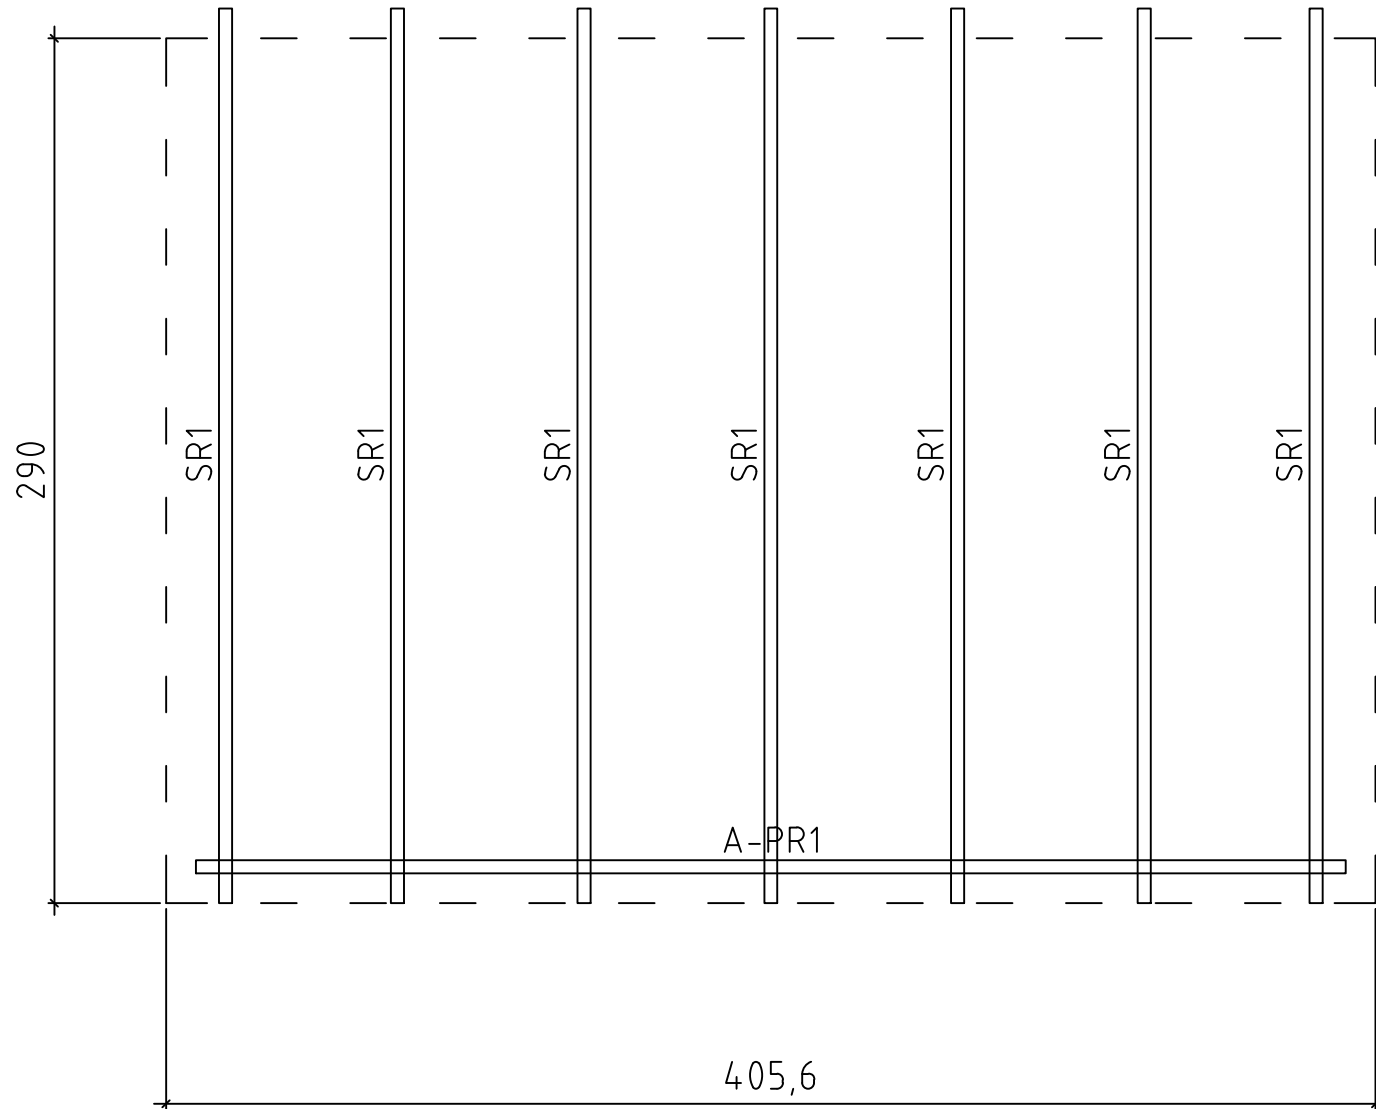

Anbau A3
Art. Nr. 9909500
1/10

Art. Nr. 9909500

Roof plan - Dach-plan - Plan du toit - Piano del tetto -
Dak plattegrond - Katuseplan

Pos	01.03.2023 Piece list - Stückliste - Liste des pièces - Elementi - Stuklijst - Tükítabel Art. Nr. 9909500 3/10	Q	P (mm)	L (mm)
SR1 45031	Rafter - Dachsparren - Chevron - Trave - Dak spar - Sarikas 	8	44x140	3008
A-PR1 45032	Roof beam - Dachbalken - Panne de toit - Perlina del tetto - Gordingen / dakbalk - Pärlin 	1	44x140	5056
RB-1 45033	Roof boards - Dachbretter - Voliges - Perlina per tetto - Dakhout - Katuselaud 	33	90x15	2972
RB-2 45034	Roof boards - Dachbretter - Voliges - Perlina per tetto - Dakhout - Katuselaud 	33	90x15	2284
DPL-1 44929	Roofing felt fillet - Dachpappenleiste - Baguette de fixation du feutre bitumeux - Asse per fissaggio guaina bituminosa - Afdekljst asfaltpapier - Katusepapiilist 	2	18x58	2588
DPL-2 45035	Roofing felt fillet - Dachpappenleiste - Baguette de fixation du feutre bitumeux - Asse per fissaggio guaina bituminosa - Afdekljst asfaltpapier - Katusepapiilist 	2	18x58	2903
RS 45036	Railing strip - Begrenzungsleiste - Rembarde - Sbarra - Afscheidingslijst - Piirdelaud 	1	18x90	5092
P 45037	Post - Pfosten - Poteau - Piede registrabile - Stijl - Post 	3	90x90	2180
TB1 45038	Fascia board - Traufbrett - Bandeau de toit - Finitura lati tetto - Gevellijst - 	1	18x120	2284
TB2 45039	Fascia board - Traufbrett - Bandeau de toit - Finitura lati tetto - Gevellijst - 	2	18x120	2903
TB3 45040	Fascia board - Traufbrett - Bandeau de toit - Finitura lati tetto - Gevellijst - 	1	18x120	2972
DRV-1 45041	Roof edge reinforcement - Dachrandverstärkung - Corniere de renfort de bord de toit - Rinforzo x tetto - Dakrand versterking - Räästatugevdus 	2	28x34	2903
B 45042	Beam - Balkenlage - Solive(s) - Trave - Balk (gording) - Tala 	4	44x95	800
HS28 5602	Screw for fascia sheet - Schraube für abschlussprofil - Vis pour profil de finition métallique pour débord de toiture - Viti per fissare i folgi di gronda - Schroef voor afsluit (afdek)profiel - Katusekruvi 	62	4.8x28	
HS12 5109	Screw for fascia boards - Schrauben für traufbretter - Vis pour fixation bandeau de toit - Viti x striscia del tetto - Schroef voor gevellijst - Kruvi räästalauale 	32	4x40	
HS12 5109	Screw for roof edge reinforcement - Schrauben für dachrandverstärkung - Vis pour fixation corniere renfort de bord de toit - Viti x rinforzo bordo tetto - Schroef voor dakrand versterking - Kruvi räästatugevdusele 	14	4x40	
HS18 5113	Screw for roof beams - Schrauben für dachbalken - Vis pour fixation pannes de toit - Viti per perline del tetto - Schroef voor gordingen / dakbalken - Kruvi pärlinitele 	24	5x120	
HS16 5115	Screw for post - Schrauben für pfosten - Vis de fixation des poteaux - Viti per inviare - Schroef voor stijlen - Kruvi postile 	14	5x90	
HS23 5121	Screw for roof beams - Schrauben für dachbalken - Vis pour fixation pannes de toit - Viti per perline del tetto - Schroef voor gordingen / dakbalken - Kruvi pärlinitele 	8	6x180	
HS19 5117	Screw for roof beams - Schrauben für dachbalken - Vis pour fixation pannes de toit - Viti per perline del tetto - Schroef voor gordingen / dakbalken - Kruvi pärlinitele 	17	6x40	
HS20 5118	Vis de fixation de support réglable de poteau - Viti per fissare ed aggiustare 	12	6x50	
NF4 5137	Zn nail for roof - Zn nägel für dachbretter - Pointe pour fixation voliges de toit - Chiodi x perline tetto - Spijker(nagel) voor dakhout - Nael katuselauale 	272	2x50	
NF5 5145	Zn nail for roofing felt fillet - Zn nägel für dachpappenleiste - Pointe pour baguette de fixation feutre bitumeux - Chiodi x carta bituminosa x tetto - Spijker(nagel) voor asfaltpapier afdekljst - Papiilistunael 	25	2x40	