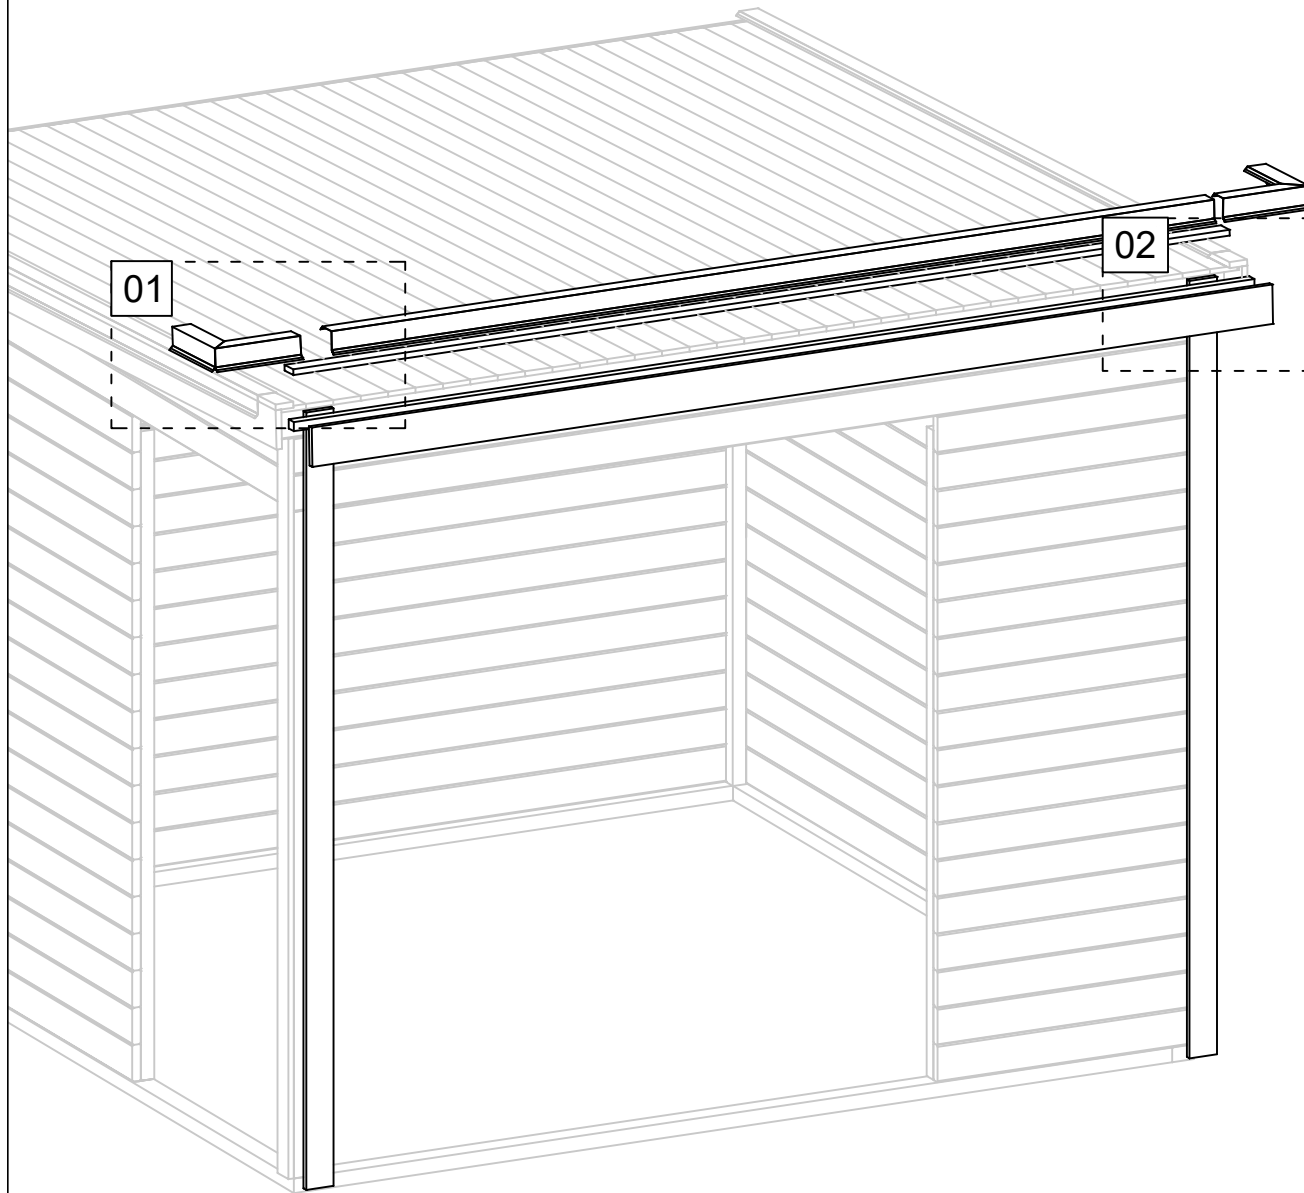

Art. Nr. 9909500