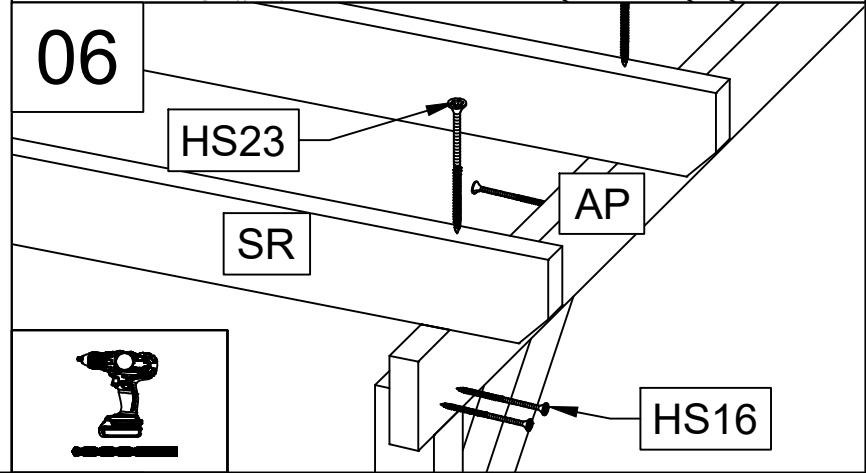

Art. Nr. 9909500