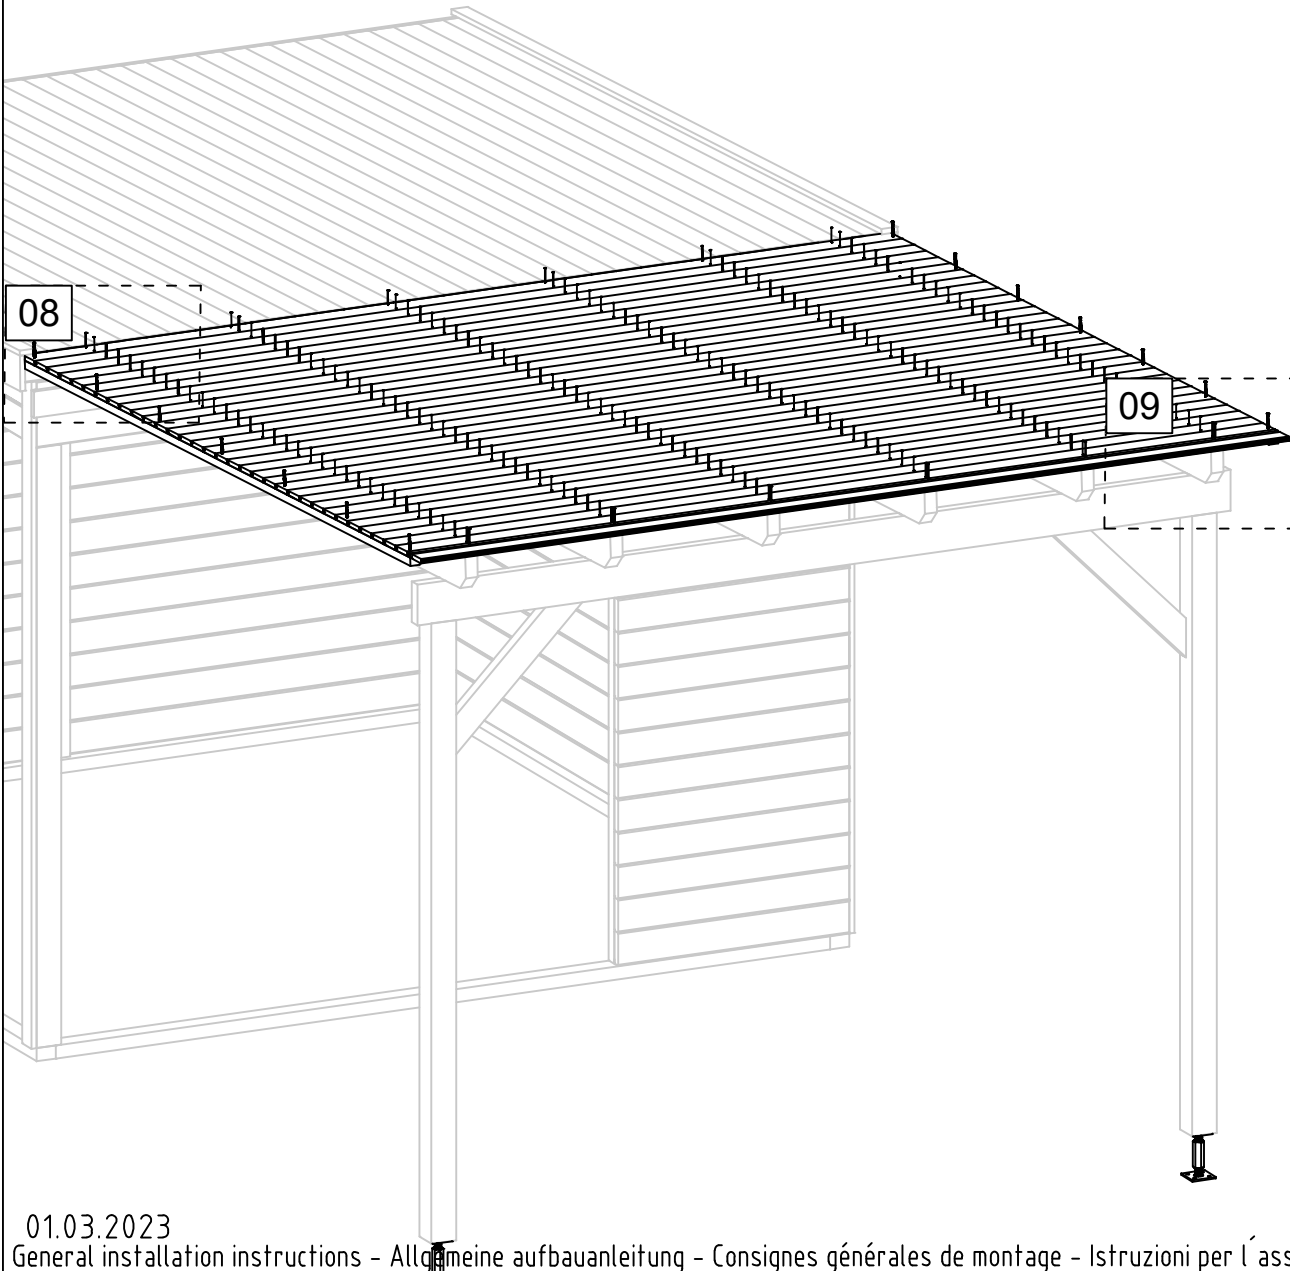

Art. Nr. 9909500