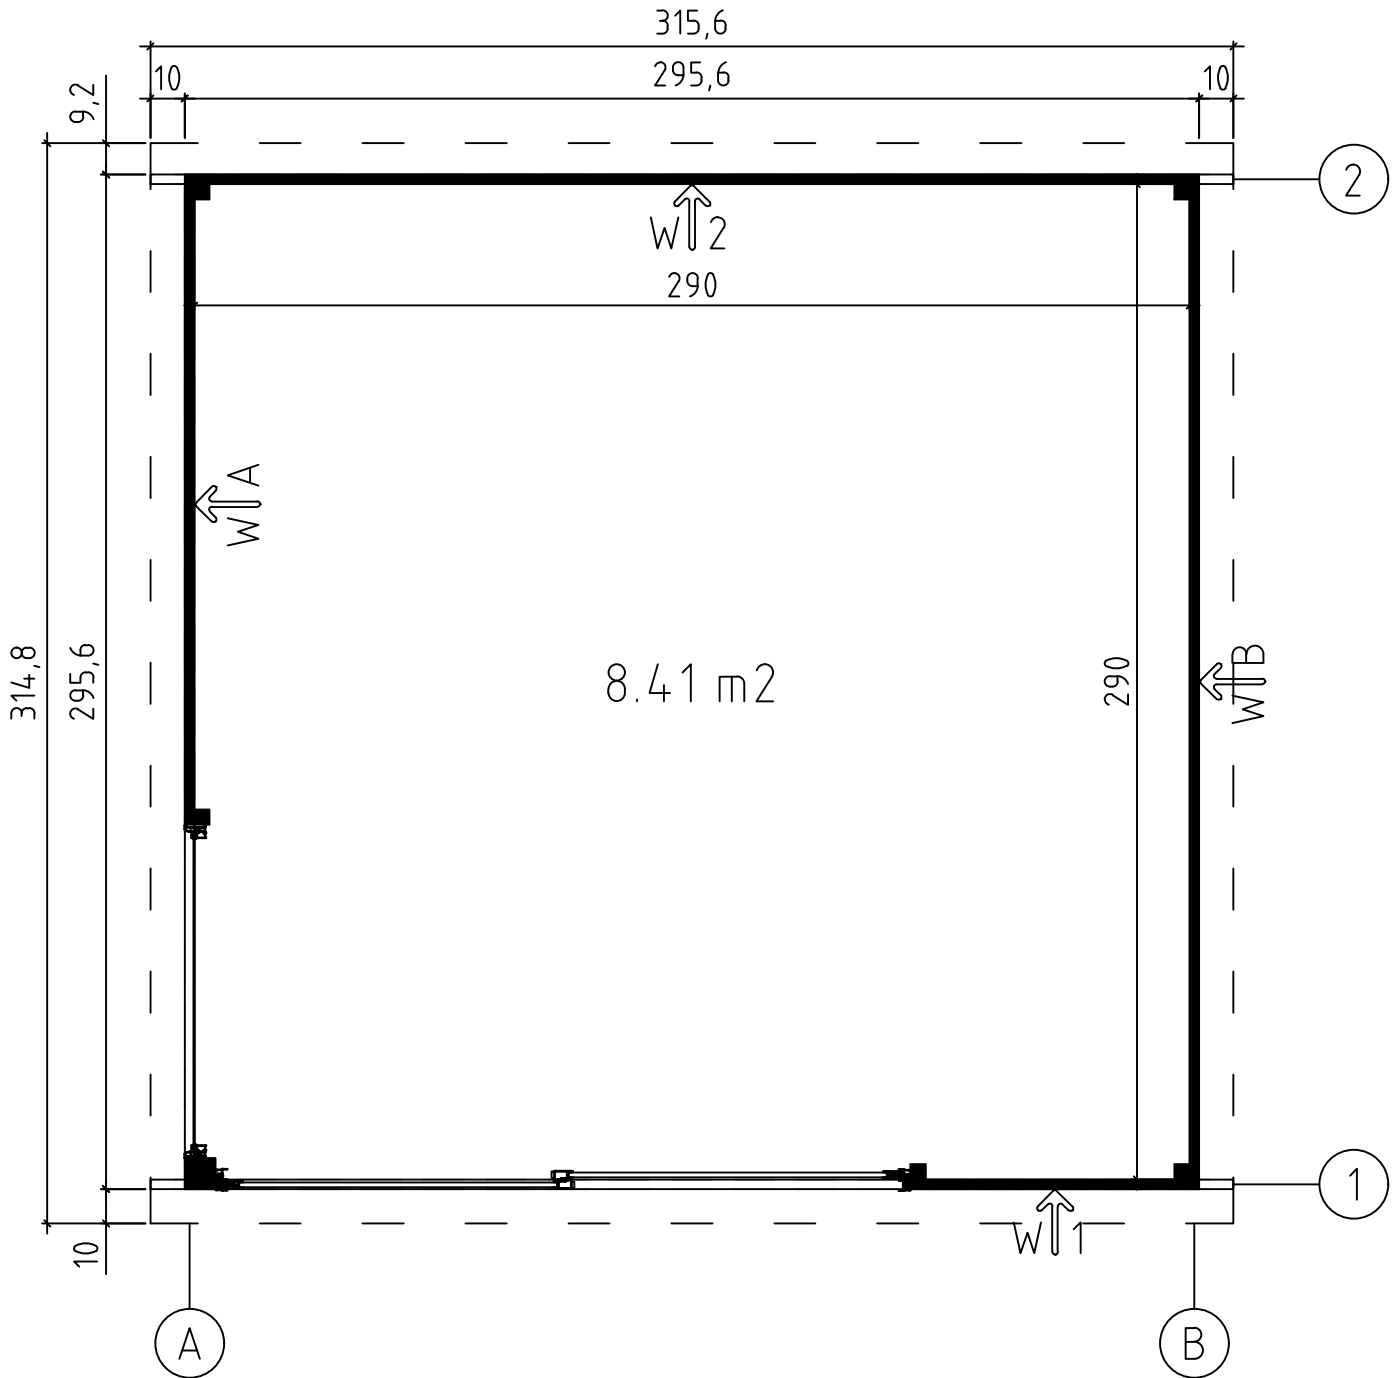

Groundplan - Grundplan - Plan de masse -
Planimetria - Plattegrond - Põhiplaan