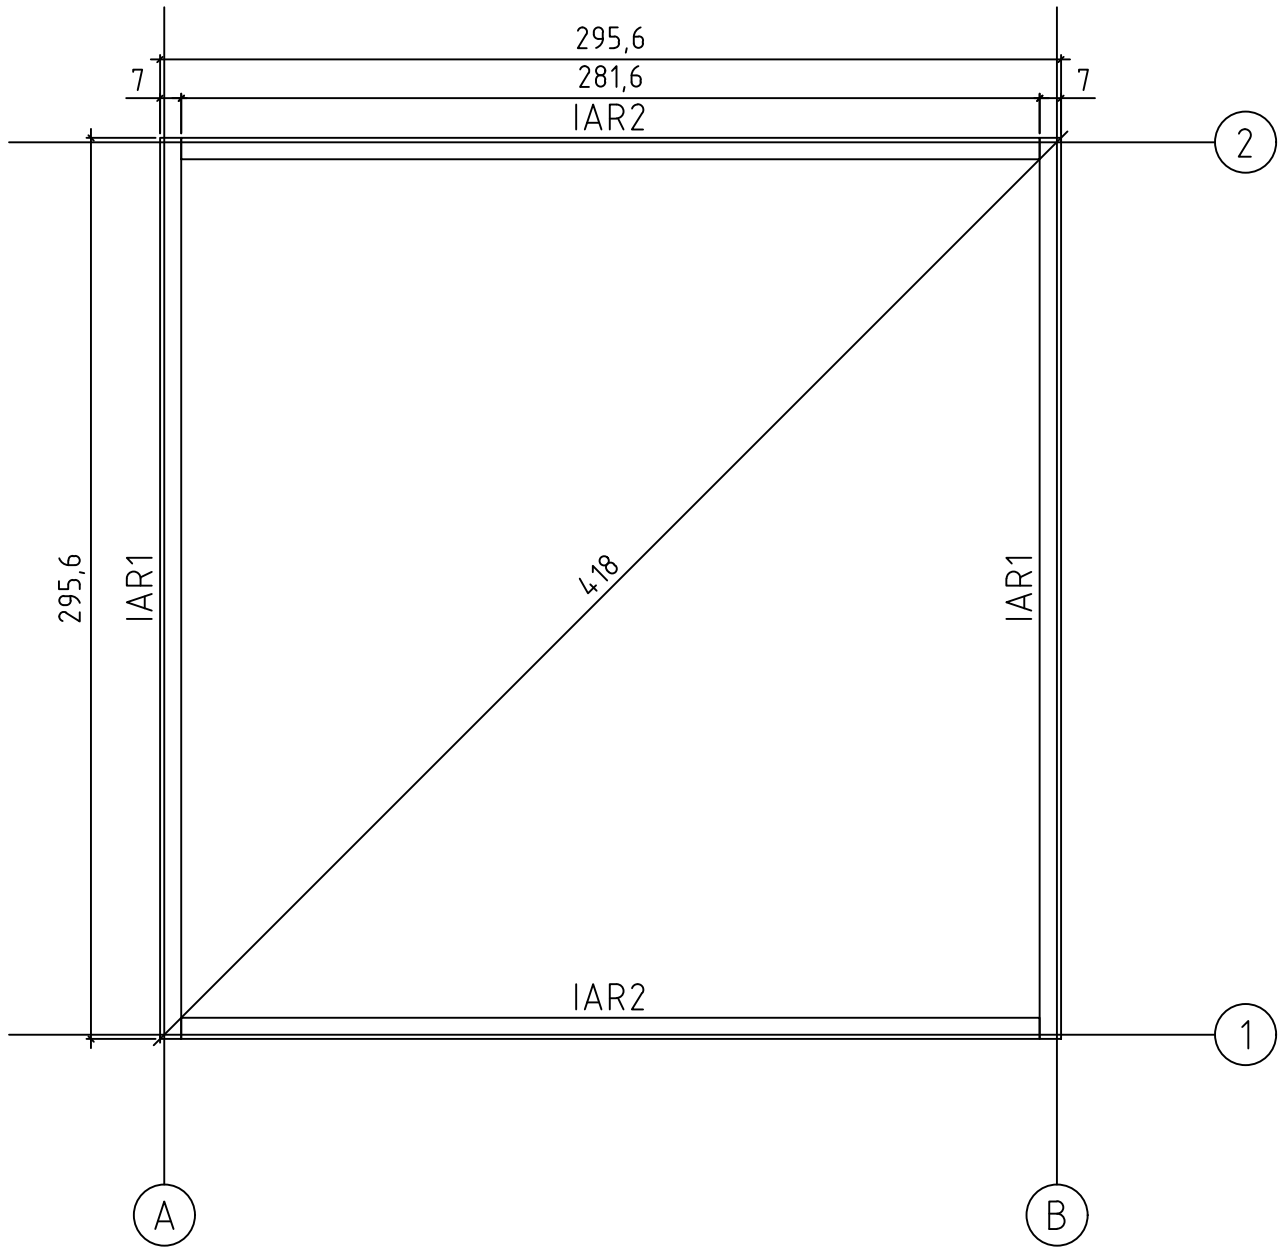

Foundation - Fundament - Fondation -
Fondamenta - Fundering - Immutatud alusraam