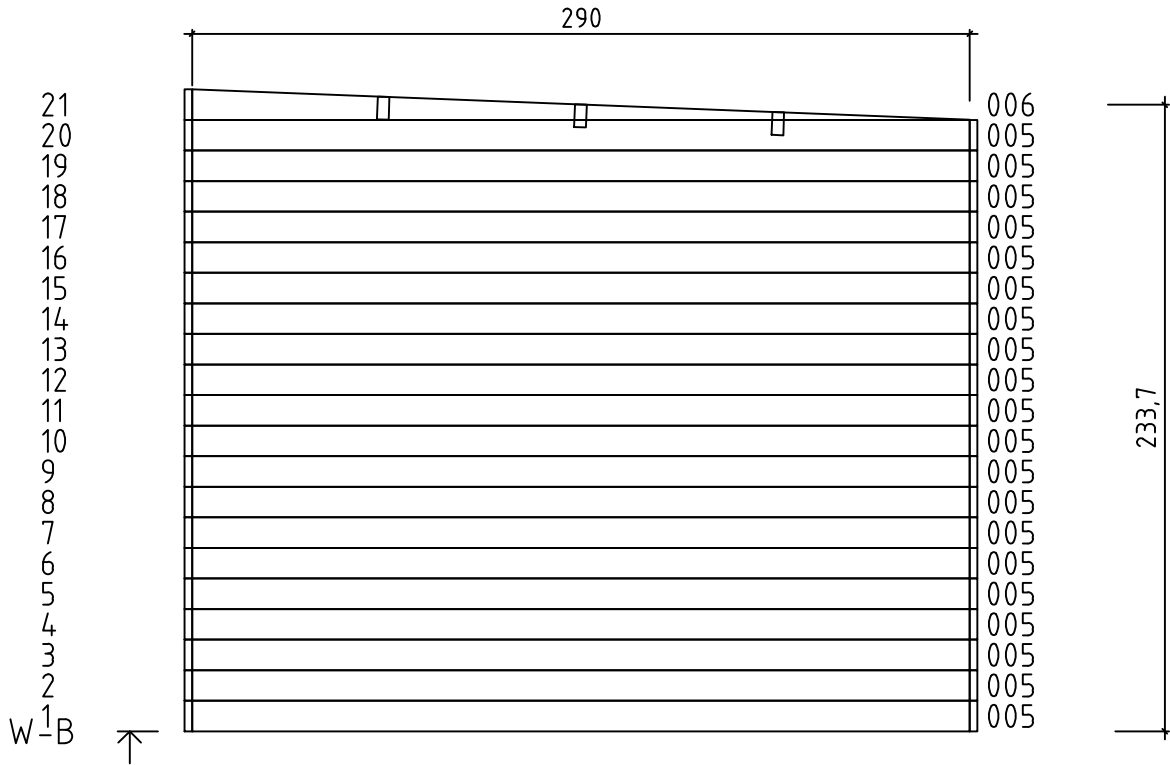

Maja 1
Art. Nr. 2855019
1/7

14.12.2022

Groundplan - Grundplan - Plan de masse -
Planimetria - Plattegrond - Põhiplaan

Foundation - Fundament - Fondation -
Fondamenta - Fundering - Immutatud alusraam

Art. Nr. 2855019

Pos	14.03.2019	Piece list - Stückliste - Liste des pièces - Elementi - Stuklijst - Tükítabel 1003x2026 AL.F. RAL 7016	1/1	Q	P (mm)	L (mm)
-----	------------	---	-----	---	-----------	-----------

Glass size - Glasgröße - Taille de la vitre - Misura del vetro - Glas afmeting - Klaasi mõõt: 916x1939 mm

Pos	18.02.2018	Piece list - Stückliste - Liste des pièces - Elementi - Stuklijst - Tükítabel 2041x2026 AL.2S.2R. RAL7016	1/1	Q	P (mm)	L (mm)
-----	------------	--	-----	---	-----------	-----------

Glass size - Glasgröße - Taille de la vitre - Misura del vetro - Glas afmeting - Klaasi mõõt: 926x1859 mm