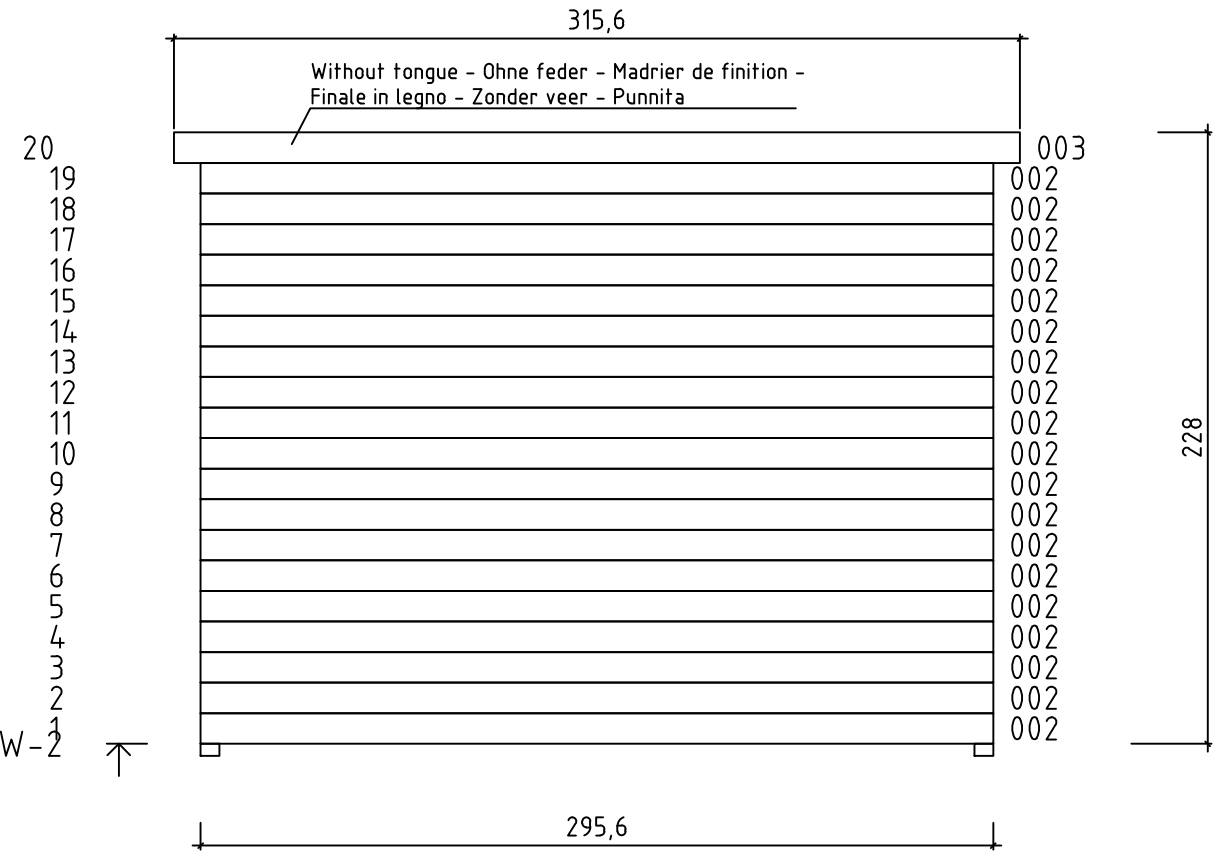

Maja 1
Art. Nr. 2855019
1/7

14.12.2022

Groundplan - Grundplan - Plan de masse -
Planimetria - Plattegrond - Põhiplaan

Foundation - Fundament - Fondation -
Fondamenta - Fundering - Immutatud alusraam

Art. Nr. 2855019

Pos	14.03.2019	Piece list - Stückliste - Liste des pièces - Elementi - Stuklijst - Tükítabel 1003x2026 AL.F. RAL 7016	1/1	Q	P (mm)	L (mm)
-----	------------	---	-----	---	-----------	-----------

Glass size - Glasgröße - Taille de la vitre - Misura del vetro - Glas afmeting - Klaasi mõõt: 916x1939 mm

Pos	18.02.2018	Piece list - Stückliste - Liste des pièces - Elementi - Stuklijst - Tükítabel 2041x2026 AL.2S.2R. RAL7016	1/1	Q	P (mm)	L (mm)
-----	------------	--	-----	---	-----------	-----------

Glass size - Glasgröße - Taille de la vitre - Misura del vetro - Glas afmeting - Klaasi mõõt: 926x1859 mm