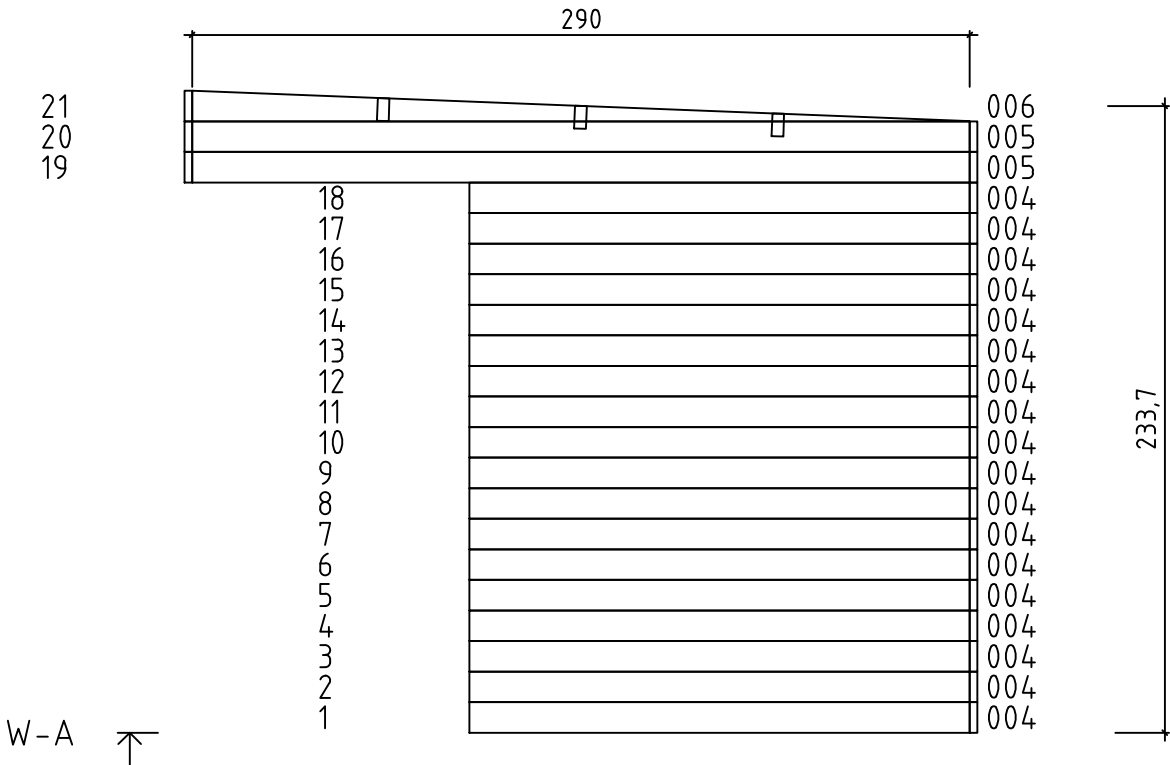

Maja 1
Art. Nr. 2855019
1/7

14.12.2022

Groundplan - Grundplan - Plan de masse -
Planimetria - Plattegrond - Põhiplaan

Foundation - Fundament - Fondation -
Fondamenta - Fundering - Immutatud alusraam

Art. Nr. 2855019

Pos	14.03.2019	Piece list - Stückliste - Liste des pièces - Elementi - Stuklijst - Tükítabel 1003x2026 AL.F. RAL 7016	1/1	Q	P (mm)	L (mm)
-----	------------	---	-----	---	-----------	-----------

Glass size - Glasgröße - Taille de la vitre - Misura del vetro - Glas afmeting - Klaasi mõõt: 916x1939 mm

Pos	18.02.2018	Piece list - Stückliste - Liste des pièces - Elementi - Stuklijst - Tükítabel 2041x2026 AL.2S.2R. RAL7016	1/1	Q	P (mm)	L (mm)
-----	------------	--	-----	---	-----------	-----------

Glass size - Glasgröße - Taille de la vitre - Misura del vetro - Glas afmeting - Klaasi mõõt: 926x1859 mm