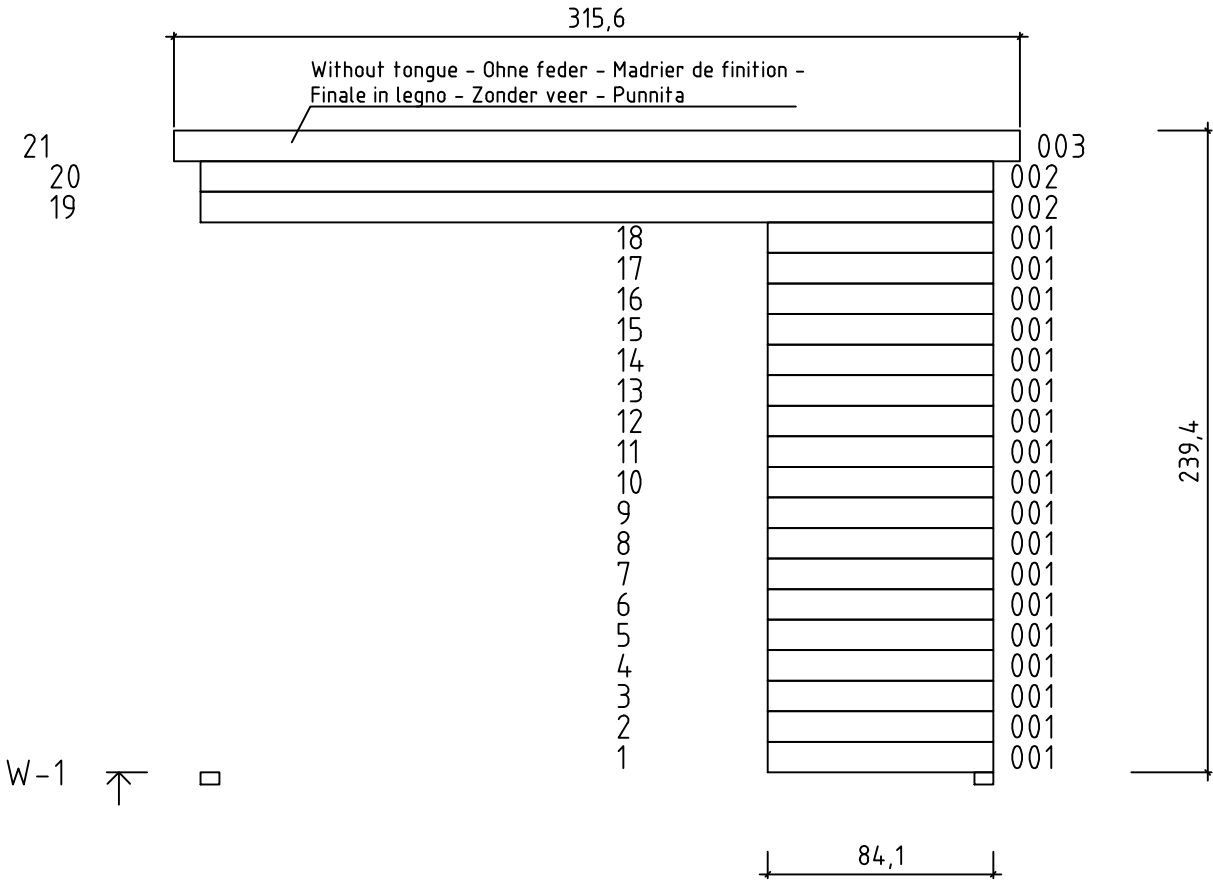

Art. Nr. 2855019